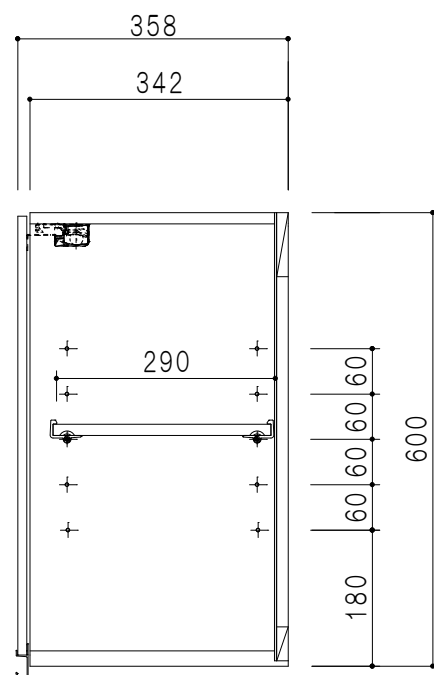

平面図

立面図

断面図

背面図

仕様	
天板	片面化粧パーティクルボード 15 t
左側板	両面フラッシュ14.5 t 片側不燃材9 t 貼
右側板	両面フラッシュ14.5 t 片側不燃材9 t 貼
見上板	両面フラッシュ20.5 t 片面不燃材6 t 貼
背板	カラーMDF・落とし込み
扉	両面化粧パーティクルボード 12 t 耐震ラッチ付
丁番	ワンタッチスライド式丁番
棚板	可動式 棚板 15 t
把手	アルミー文字把手

扉色	
SW	ホワイト
LG	木目
UW	ウルトラホワイト (艶有)
WN	ウイザークラウド (艶有)
BS	ブラックストーン
PM	パールグレイ
MD	ダークグレイ

名称
不燃仕様 吊戸棚 高さ60cmタイプ

図面名称
KTD3-60-30FH (左)

SCALE
1/10

DATA
2023.05.01

CHECKED
DRAWING
T. K

SHEET NO.