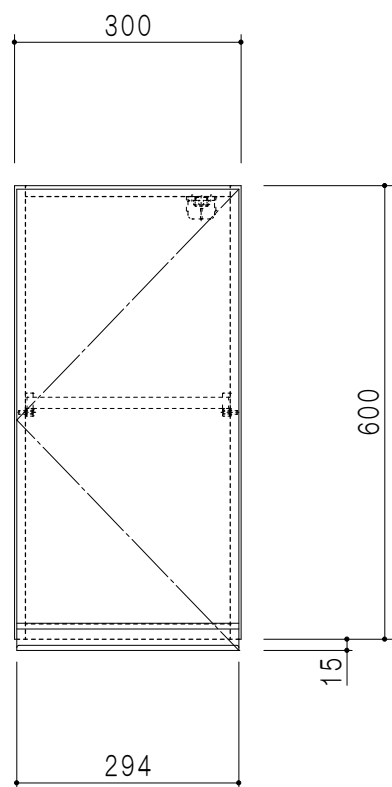

平面図

立面図

断面図

背面図

仕様	
天板	片面化粧パーティクルボード 15 t
左側板	両面フラッシュ14.5 t 片側不燃材9 t 貼
右側板	両面フラッシュ14.5 t 片側不燃材9 t 貼
見上板	両面フラッシュ20.5 t 片面不燃材6 t 貼
背板	カラーMDF・落とし込み
扉	両面化粧パーティクルボード 12 t 耐震ラッチ付
丁番	ワンタッチスライド式丁番
棚板	可動式 棚板 15 t
把手	アルミー文字把手

扉色	
SW	ホワイト
LG	木目
UW	ウルトラホワイト (艶有)
WN	ウイザークラウド (艶有)
BS	ブラックストーン
PM	パールグレイ
MD	ダークグレイ

名称
不燃仕様 吊戸棚 高さ60cmタイプ

図面名称
KTD3-60-30FH (左)

SCALE
1/10

DATA
2023.05.01

CHECKED
DRAWING
T. K

SHEET NO.