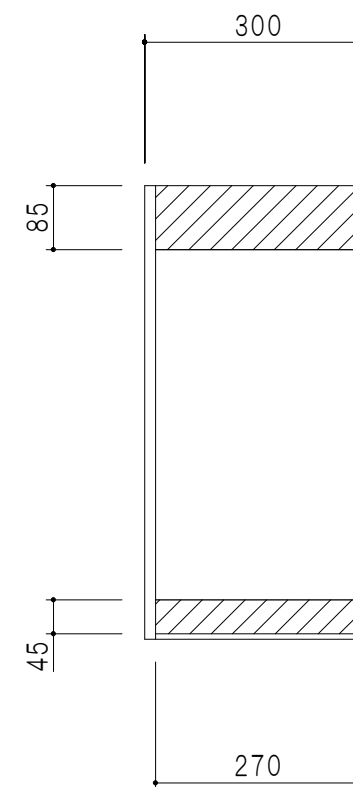

平面図

立面図

断面図

背面図

仕様	
天板	片面化粧パーティクルボード 15 t
左側板	両面フラッシュ14.5 t 片側不燃材9 t 貼
右側板	両面フラッシュ14.5 t 片側不燃材9 t 貼
見上板	両面フラッシュ20.5 t 片面不燃材6 t 貼
背板	カラーMDF・落とし込み
扉	両面化粧パーティクルボード 12 t 耐震ラッチ付
丁番	ワンタッチスライド式丁番
棚板	可動式 棚板 15 t
把手	アルミー文字把手

扉色	
SW	ホワイト
LG	木目
UW	ウルトラホワイト (艶有)
WN	ウイザークラウド (艶有)
BS	ブラックストーン
PM	パールグレイ
MD	ダークグレイ

名称
不燃仕様 吊戸棚 高さ60cmタイプ

図面名称
KTD3-60-30FH (左)

SCALE
1/10

DATA
2023.05.01

CHECKED
DRAWING
T. K

SHEET NO.