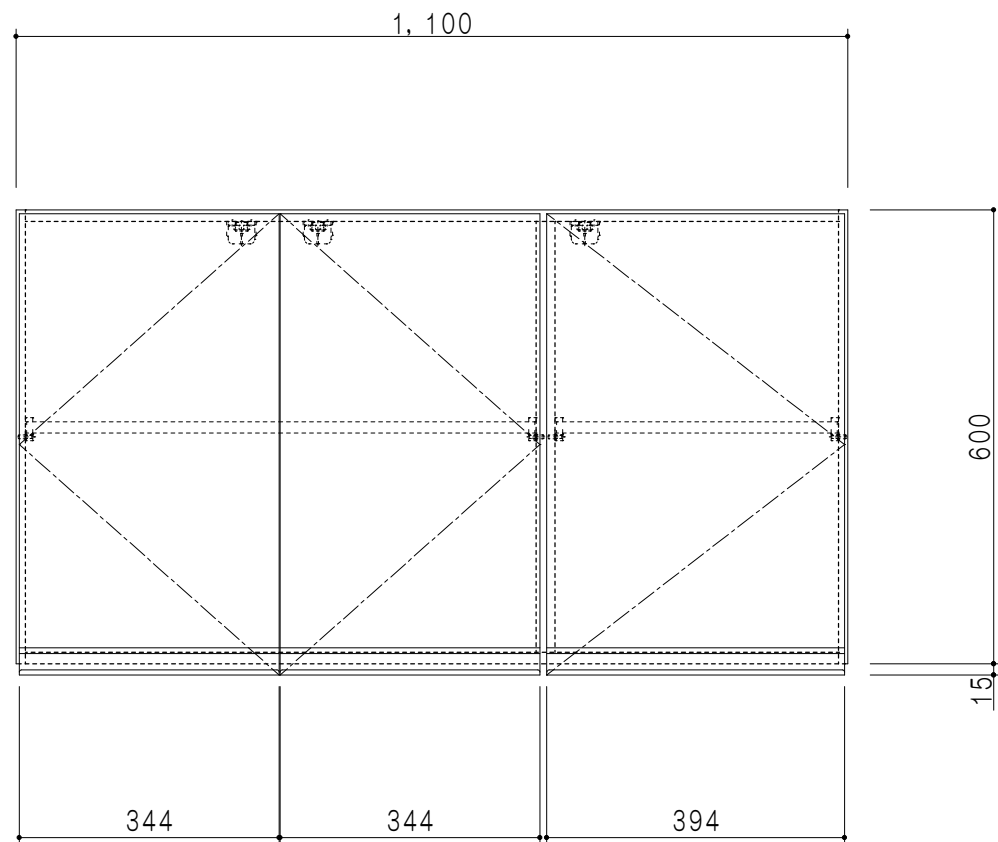

平面図

立面図

断面図

背面図

仕様	
天板	片面化粧パーティクルボード 15 t
左側板	両面フラッシュ14.5 t 片側不燃材9 t 貼
右側板	両面フラッシュ14.5 t 片側不燃材9 t 貼
見上板	両面フラッシュ20.5 t 片面不燃材6 t 貼
背板	カラーMDF・落とし込み
扉	両面化粧パーティクルボード 12 t 耐震ラッチ付
丁番	ワンタッチスライド式丁番
棚板	可動式 棚板 15 t
把手	アルミー文字把手

扉色	
SW	ホワイト
LG	木目
UW	ウレタウレタ (艶有)
WN	ウレタウレタ (艶有)
BS	ブラックストーン
PM	パールグレイ
MD	ダークグレイ

名称 吊り戸棚 高さ60cmタイプ

図面名称 KTD3-60-110HS

SCALE 1/10

DATA 2023.05.01

CHECKED DRAWING T. K

SHEET NO.