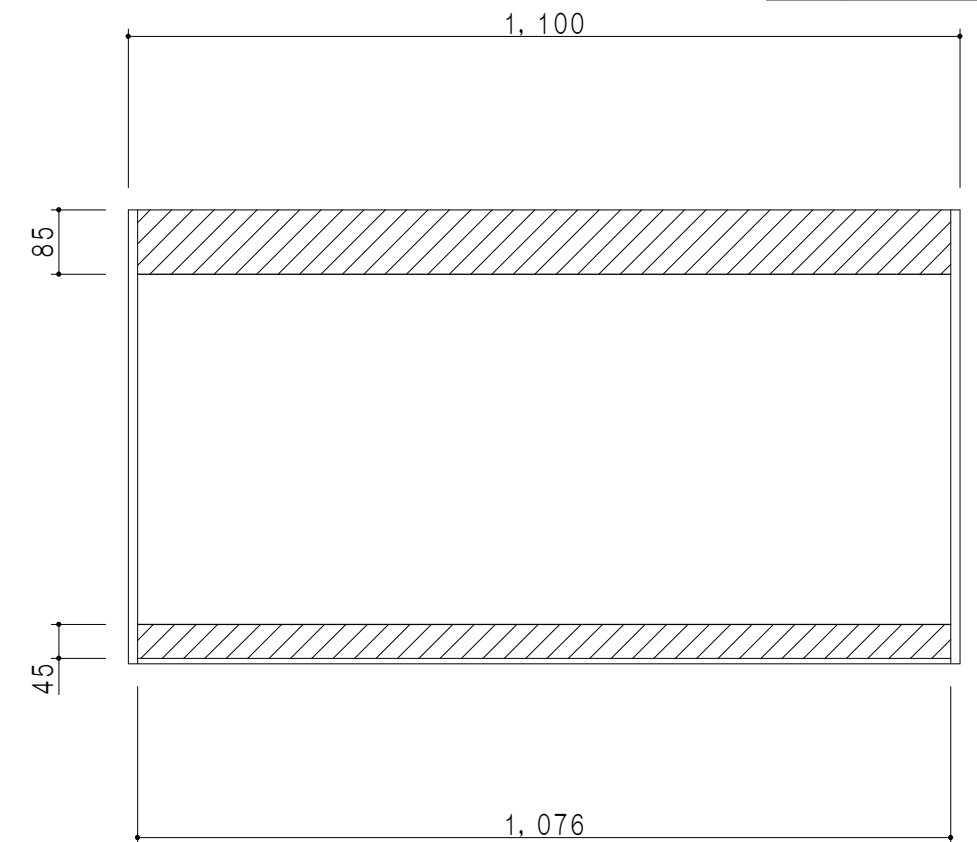

平面図

立面図

断面図

背面図

仕様	
天板	片面化粧パーティクルボード 15 t
左側板	両面フラッシュ14.5 t 片側不燃材9 t 貼
右側板	両面フラッシュ14.5 t 片側不燃材9 t 貼
見上板	両面フラッシュ20.5 t 片面不燃材6 t 貼
背板	カラーMDF・落とし込み
扉	両面化粧パーティクルボード 12 t 耐震ラッチ付
丁番	ワンタッチスライド式丁番
棚板	可動式 棚板 15 t
把手	アルミー文字把手

扉色	
SW	ホワイト
LG	木目
UW	ウレタウレタ (艶有)
WN	ウレタウレタ (艶有)
BS	ブラックストーン
PM	パールグレイ
MD	ダークグレイ

名称 吊り戸棚 高さ60cmタイプ

図面名称 KTD3-60-110HS

SCALE 1/10

DATA 2023.05.01

CHECKED DRAWING T. K

SHEET NO.