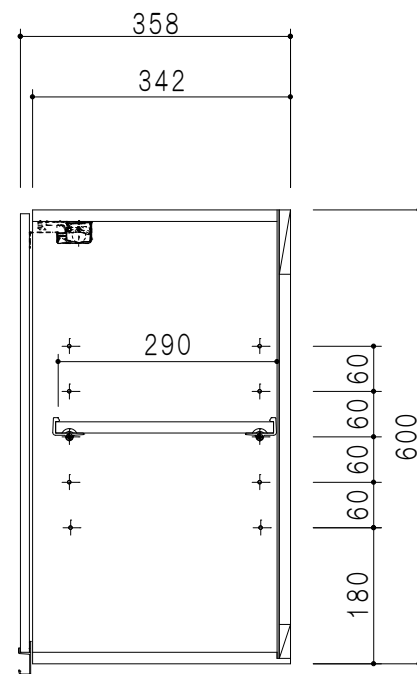

平面図

立面図

断面図

背面図

仕様	
天板	片面化粧パーティクルボード 15 t
左側板	両面フラッシュ14.5 t 片側不燃材9 t 貼
右側板	両面フラッシュ14.5 t 片側不燃材9 t 貼
見上板	両面フラッシュ20.5 t 片面不燃材6 t 貼
背板	カラーMDF・落とし込み
扉	両面化粧パーティクルボード 12 t 耐震ラッチ付
丁番	ワンタッチスライド式丁番
棚板	可動式 棚板 15 t
把手	アルミー文字把手

扉色	
SW	ホワイト
LG	木目
UW	ウレタウレタ (艶有)
WN	ウレタウレタ (艶有)
BS	ブラックストーン
PM	パールグレイ
MD	ダークグレイ

名称 吊り戸棚 高さ60cmタイプ

図面名称 KTD3-60-110HS

SCALE 1/10

DATA 2023.05.01

CHECKED DRAWING T. K

SHEET NO.