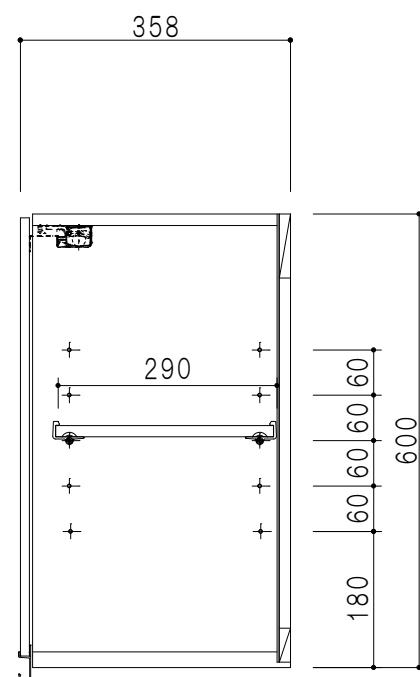

平面図

立面図

断面図

背面図

仕様	
天板	片面化粧パーティクルボード 15 t
左側板	両面フラッシュ14.5 t 片側不燃材9 t 貼
右側板	両面フラッシュ14.5 t 片側不燃材9 t 貼
見上板	両面フラッシュ20.5 t 片面不燃材6 t 貼
背板	カラーMDF・落とし込み
扉	両面化粧パーティクルボード 12 t 耐震ラッチ付
丁番	ワンタッチスライド式丁番
棚板	可動式 棚板 15 t
把手	アルミー文字把手

名称 不燃仕様吊り戸棚 高さ60cmタイプ

図面名称 KTD3-60-110FH

SCALE 1/10

DATA 2023.05.01

CHECKED DRAWING T. K

SHEET NO.