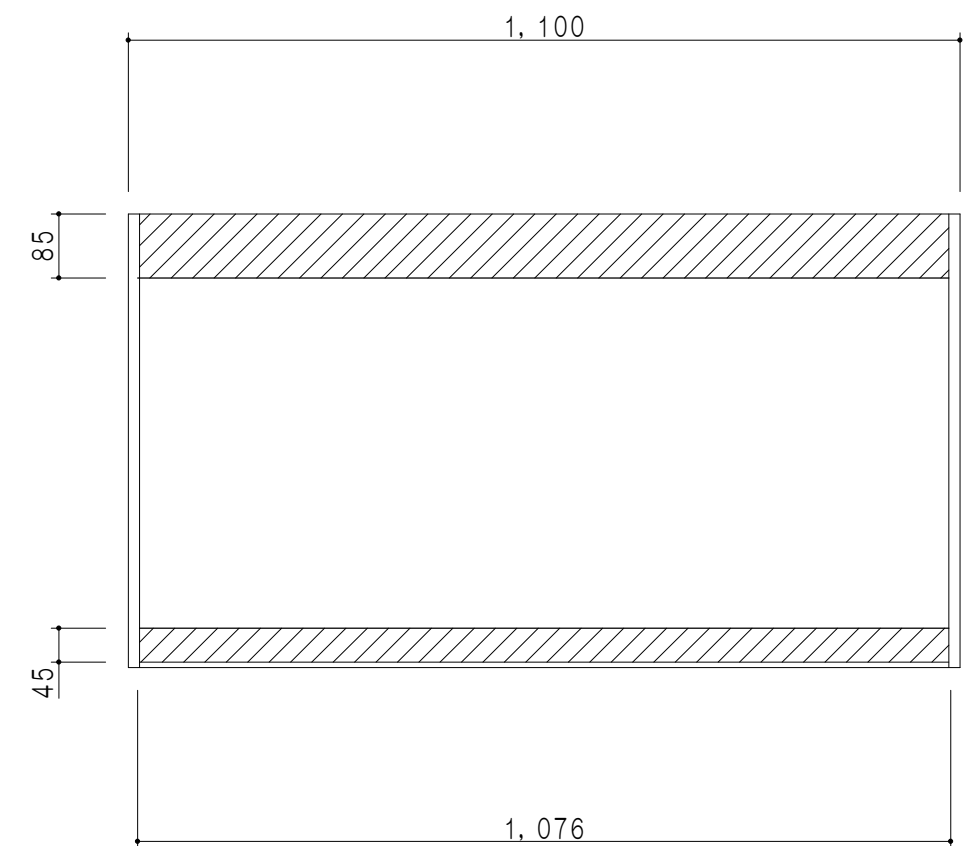

平面図

立面図

断面図

背面図

仕様	
天板	片面化粧パーティクルボード 15 t
左側板	両面フラッシュ14.5 t 片側不燃材9 t 貼
右側板	両面フラッシュ14.5 t 片側不燃材9 t 貼
見上板	両面フラッシュ20.5 t 片面不燃材6 t 貼
背板	カラーMDF・落とし込み
扉	両面化粧パーティクルボード 12 t 耐震ラッチ付
丁番	ワンタッチスライド式丁番
棚板	可動式 棚板 15 t
把手	アルミー文字把手

名称 不燃仕様吊り戸棚 高さ60cmタイプ

図面名称 KTD3-60-110FH

SCALE 1/10

DATA 2023.05.01

CHECKED DRAWING T. K

SHEET NO.