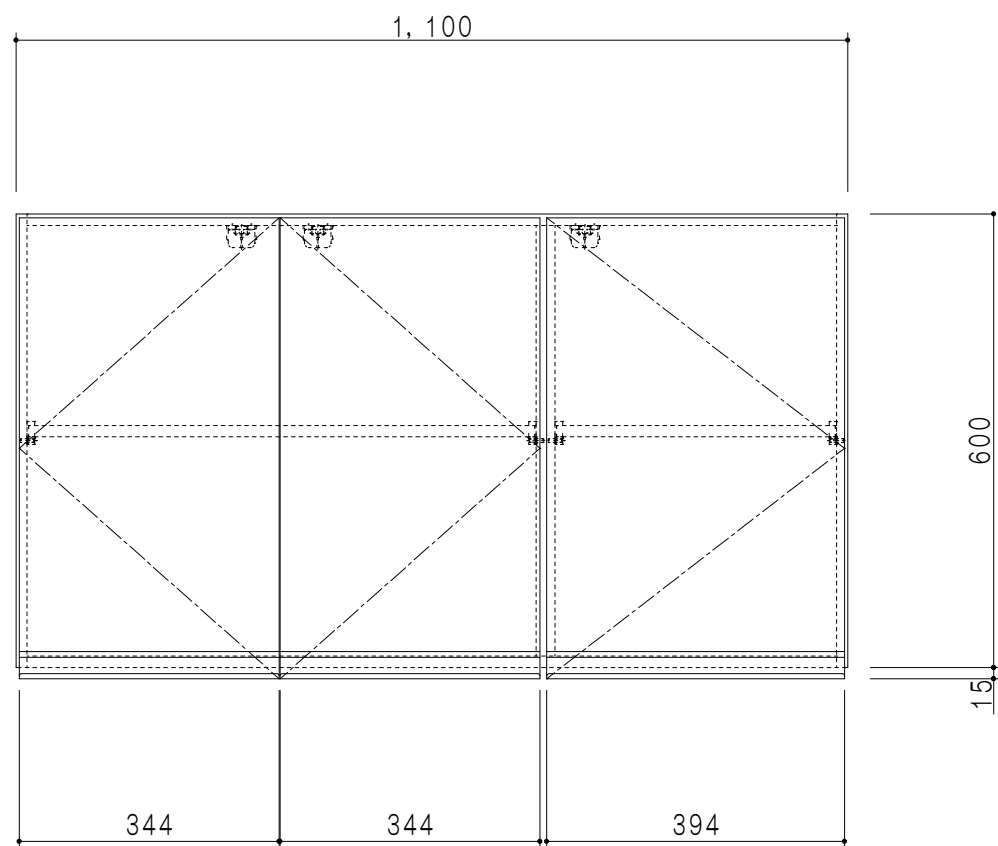

平面図

立面図

断面図

背面図

仕様	
天板	片面化粧パーティクルボード 15 t
左側板	両面フラッシュ14.5 t 片側不燃材9 t 貼
右側板	両面フラッシュ14.5 t 片側不燃材9 t 貼
見上板	両面フラッシュ20.5 t 片面不燃材6 t 貼
背板	カラーMDF・落とし込み
扉	両面化粧パーティクルボード 12 t 耐震ラッチ付
丁番	ワンタッチスライド式丁番
棚板	可動式 棚板 15 t
把手	アルミー文字把手

名称 不燃仕様吊り戸棚 高さ60cmタイプ

図面名称 KTD3-60-110FH

SCALE 1/10

DATA 2023.05.01

CHECKED DRAWING T. K

SHEET NO.