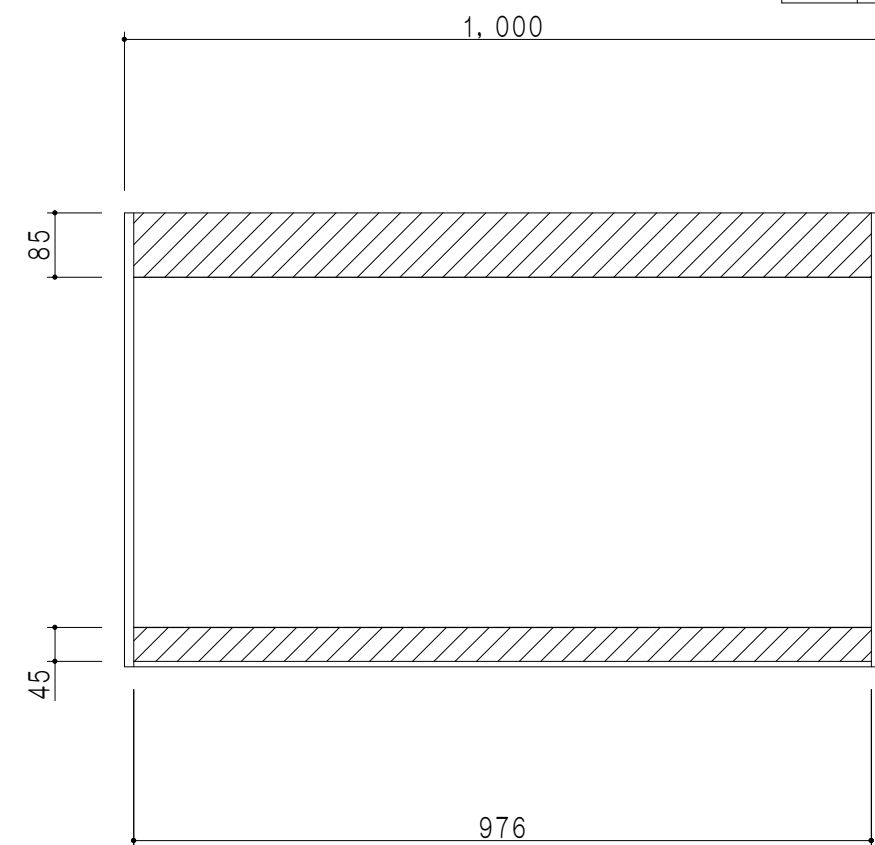

平面図

立面図

断面図

背面図

仕様	
天板	片面化粧パーティクルボード 15 t
左側板	両面フラッシュ14.5 t 片側不燃材9 t 貼
右側板	両面フラッシュ14.5 t 片側不燃材9 t 貼
見上板	両面フラッシュ20.5 t 片面不燃材6 t 貼
背板	カラーMDF・落とし込み
扉	両面化粧パーティクルボード 12 t 耐震ラッチ付
丁番	ワンタッチスライド式丁番
棚板	可動式 棚板 15 t
把手	アルミー文字把手

扉色	
SW	ホワイト
LG	木目
UW	ウルトラホワイト (艶有)
WN	ウイングナット (艶有)
BS	ブラックストーン
PM	パールグレイ
MD	ダークグレイ

名称 吊り戸棚 高さ60cmタイプ

図面名称 KTD3-60-100HS

SCALE 1/10

DATA 2023.05.01

CHECKED DRAWING T. K

SHEET NO.