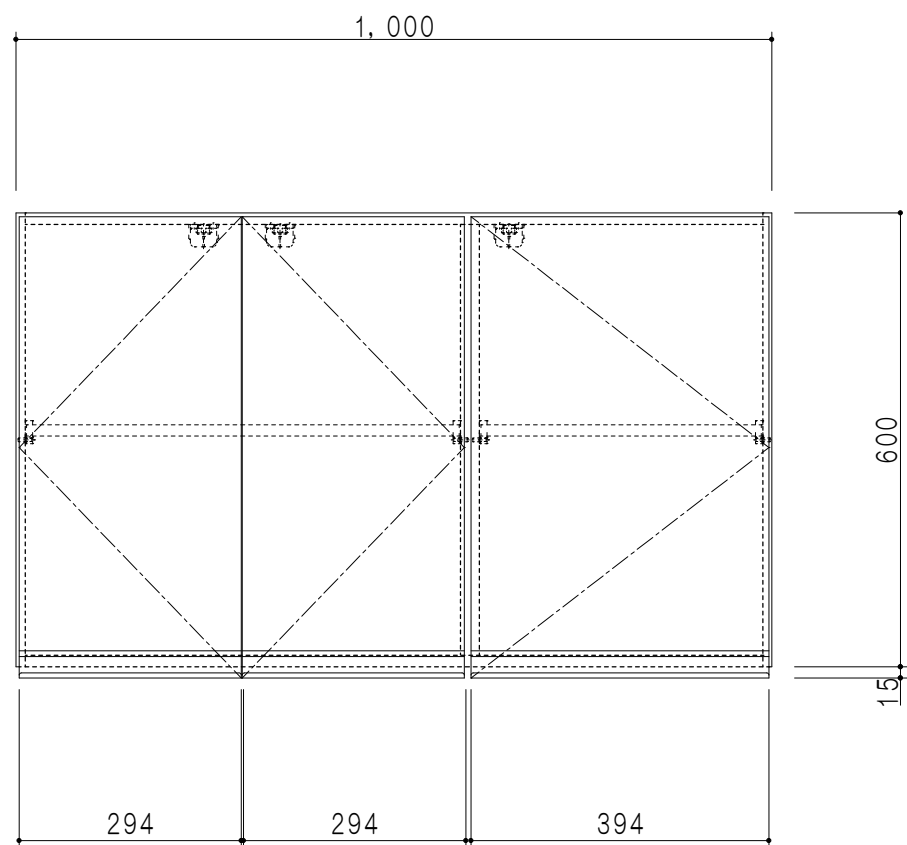

平面図

立面図

断面図

背面図

仕様	
天板	片面化粧パーティクルボード 15 t
左側板	両面フラッシュ14.5 t 片側不燃材9 t 貼
右側板	両面フラッシュ14.5 t 片側不燃材9 t 貼
見上板	両面フラッシュ20.5 t 片面不燃材6 t 貼
背板	カラーMDF・落とし込み
扉	両面化粧パーティクルボード 12 t 耐震ラッチ付
丁番	ワンタッチスライド式丁番
棚板	可動式 棚板 15 t
把手	アルミー文字把手

扉色	
SW	ホワイト
LG	木目
UW	ウルトラホワイト (艶有)
WN	ウイングナット (艶有)
BS	ブラックストーン
PM	パールグレイ
MD	ダークグレイ

名称 吊り戸棚 高さ60cmタイプ

図面名称 KTD3-60-100HS

SCALE 1/10

DATA 2023.05.01

CHECKED DRAWING T. K

SHEET NO.