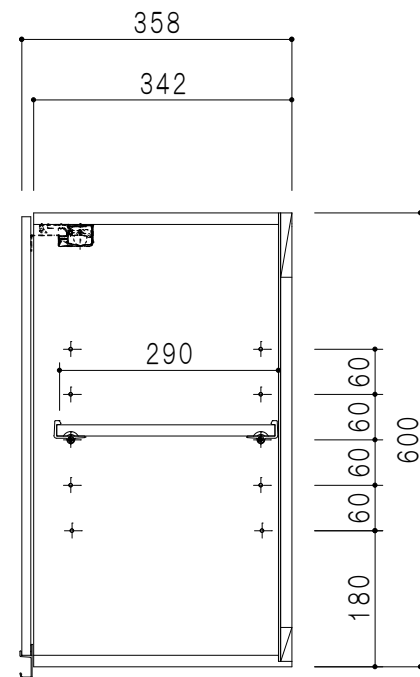

平面図

立面図

断面図

背面図

仕様	
天板	片面化粧パーティクルボード 15 t
左側板	両面フラッシュ14.5 t 片側不燃材9 t 貼
右側板	両面フラッシュ14.5 t 片側不燃材9 t 貼
見上板	両面フラッシュ20.5 t 片面不燃材6 t 貼
背板	カラーMDF・落とし込み
扉	両面化粧パーティクルボード 12 t 耐震ラッチ付
丁番	ワンタッチスライド式丁番
棚板	可動式 棚板 15 t
把手	アルミー文字把手

扉色	
SW	ホワイト
LG	木目
UW	ウルトラホワイト (艶有)
WN	ウイングナット (艶有)
BS	ブラックストーン
PM	パールグレイ
MD	ダークグレイ

名称 吊り戸棚 高さ60cmタイプ

図面名称 KTD3-60-100HS

SCALE 1/10

DATA 2023.05.01

CHECKED DRAWING T. K

SHEET NO.