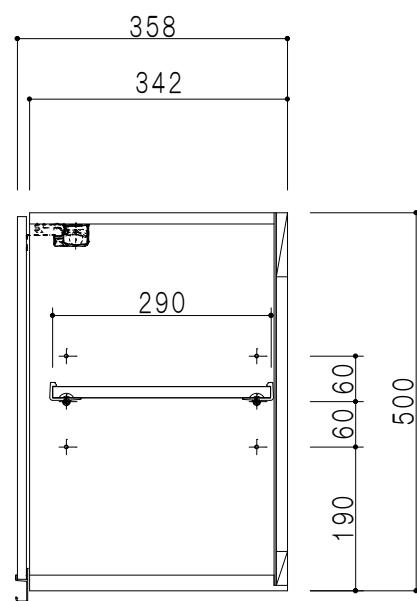

平面図

立面図

断面図

背面図

仕様	
天板	片面化粧パーティクルボード 15 t
左側板	両面フラッシュ14.5 t 片側不燃材9 t 貼
右側板	両面フラッシュ14.5 t 片側不燃材9 t 貼
見上板	両面フラッシュ20.5 t 片面不燃材6 t 貼
背板	カラーMDF・落とし込み
扉	両面化粧パーティクルボード 12 t 耐震ラッチ付
丁番	ワンタッチスライド式丁番
棚板	可動式 棚板 15 t
把手	アルミー文字把手

扉色	
SW	ホワイト
LG	木目
UW	ウルトラホワイト (艶有)
WN	ウイザークラウド (艶有)
BS	ブラックストーン
PM	パールグレイ
MD	ダークグレイ

名称 不燃仕様 吊り戸棚 高さ50cmタイプ

図面名称 KTD3-50-95FH

SCALE 1/10

DATA 2023.05.01

CHECKED DRAWING T. K

SHEET NO.