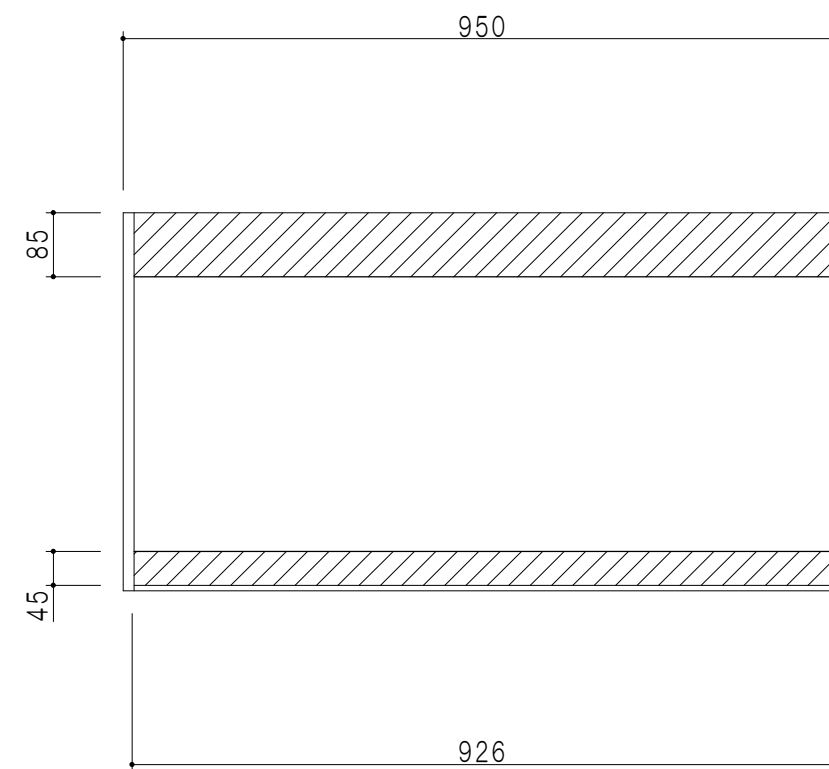

平面図

立面図

断面図

背面図

仕様	
天板	片面化粧パーティクルボード 15 t
左側板	両面フラッシュ14.5 t 片側不燃材9 t 貼
右側板	両面フラッシュ14.5 t 片側不燃材9 t 貼
見上板	両面フラッシュ20.5 t 片面不燃材6 t 貼
背板	カラーMDF・落とし込み
扉	両面化粧パーティクルボード 12 t 耐震ラッチ付
丁番	ワンタッチスライド式丁番
棚板	可動式 棚板 15 t
把手	アルミー文字把手

扉色	
SW	ホワイト
LG	木目
UW	ウルトラホワイト (艶有)
WN	ウイザークラウド (艶有)
BS	ブラックストーン
PM	パールグレイ
MD	ダークグレイ

名称 不燃仕様 吊り戸棚 高さ50cmタイプ

図面名称 KTD3-50-95FH

SCALE 1/10

DATA 2023.05.01

CHECKED DRAWING T. K

SHEET NO.