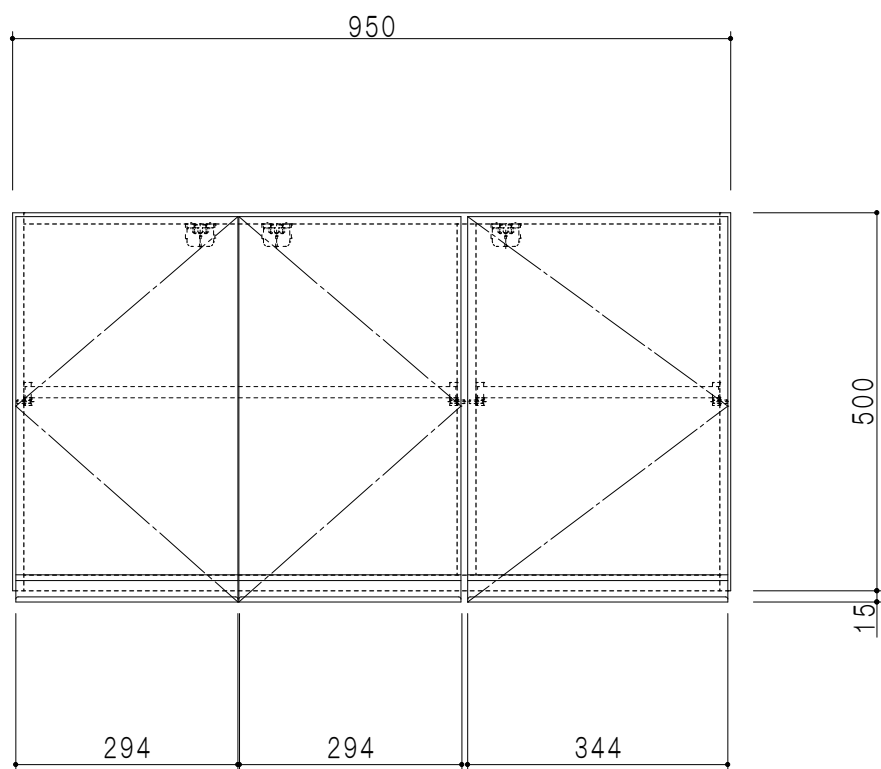

平面図

立面図

断面図

背面図

仕様	
天板	片面化粧パーティクルボード 15 t
左側板	両面フラッシュ14.5 t 片側不燃材9 t 貼
右側板	両面フラッシュ14.5 t 片側不燃材9 t 貼
見上板	両面フラッシュ20.5 t 片面不燃材6 t 貼
背板	カラーMDF・落とし込み
扉	両面化粧パーティクルボード 12 t 耐震ラッチ付
丁番	ワンタッチスライド式丁番
棚板	可動式 棚板 15 t
把手	アルミー文字把手

扉色	
SW	ホワイト
LG	木目
UW	ウルトラホワイト (艶有)
WN	ウイザークラウド (艶有)
BS	ブラックストーン
PM	パールグレイ
MD	ダークグレイ

名称 不燃仕様 吊り戸棚 高さ50cmタイプ

図面名称 KTD3-50-95FH

SCALE 1/10

DATA 2023.05.01

CHECKED DRAWING T. K

SHEET NO.