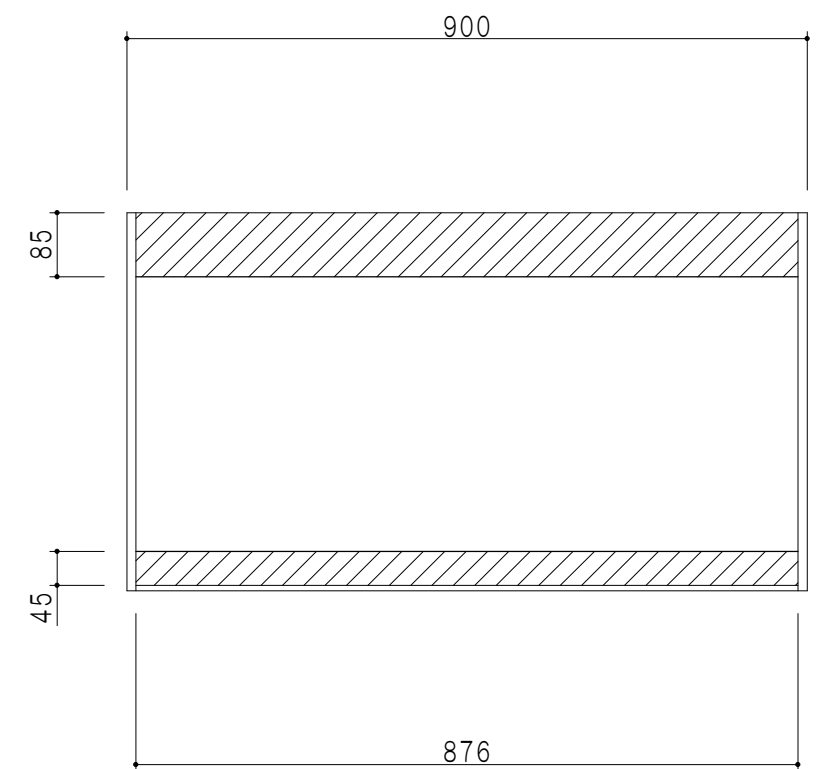

平面図

立面図

断面図

背面図

仕様	
天板	片面化粧パーティクルボード 15 t
左側板	低圧メラミン化粧パーティクルボード 12 t
右側板	低圧メラミン化粧パーティクルボード 12 t
見上板	低圧メラミン化粧パーティクルボード 15 t
背板	カラーMDF・落とし込み
扉	両面化粧パーティクルボード 12 t 耐震ラッチ付
丁番	ワンタッチスライド式丁番
棚板	可動式 棚板 15 t
把手	アルミー文字把手

扉色	
SW	ホワイト
LG	木目
UW	ウチワ材目付 (艶有)
WN	ウチワ材目付 (艶有)
BS	ブラックストーン
PM	パールグレイ
MD	ダークグレイ

名称 吊り戸棚 高さ50cmタイプ

図面名称 KTD3-50-90HS

SCALE 1/10

DATA 2023.05.01

CHECKED DRAWING T. K

SHEET NO.