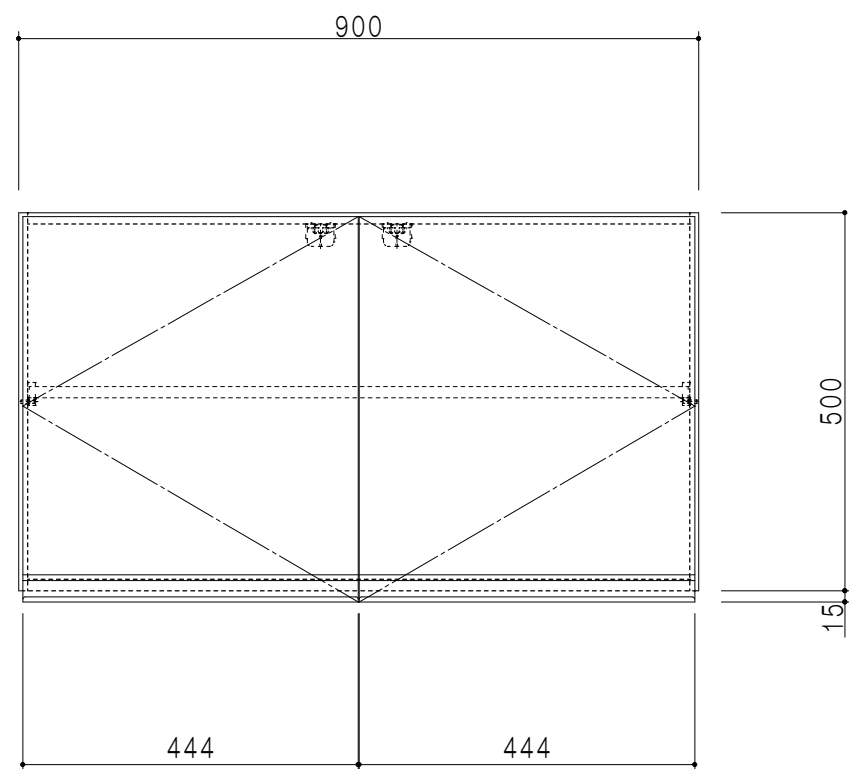

平面図

立面図

断面図

背面図

仕様	
天板	片面化粧パーティクルボード 15 t
左側板	低圧メラミン化粧パーティクルボード 12 t
右側板	低圧メラミン化粧パーティクルボード 12 t
見上板	低圧メラミン化粧パーティクルボード 15 t
背板	カラーMDF・落とし込み
扉	両面化粧パーティクルボード 12 t 耐震ラッチ付
丁番	ワンタッチスライド式丁番
棚板	可動式 棚板 15 t
把手	アルミー文字把手

扉色	
SW	ホワイト
LG	木目
UW	ウチワ材目付 (艶有)
WN	ウチワ材目付 (艶有)
BS	ブラックストーン
PM	パールグレイ
MD	ダークグレイ

名称 吊り戸棚 高さ50cmタイプ

図面名称 KTD3-50-90HS

SCALE 1/10

DATA 2023.05.01

CHECKED DRAWING T. K

SHEET NO.