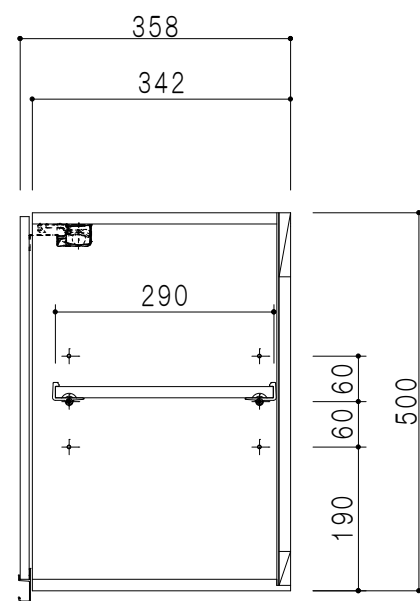

平面図

立面図

断面図

背面図

仕様	
天板	片面化粧パーティクルボード 15 t
左側板	低圧メラミン化粧パーティクルボード 12 t
右側板	低圧メラミン化粧パーティクルボード 12 t
見上板	低圧メラミン化粧パーティクルボード 15 t
背板	カラーMDF・落とし込み
扉	両面化粧パーティクルボード 12 t 耐震ラッチ付
丁番	ワンタッチスライド式丁番
棚板	可動式 棚板 15 t
把手	アルミー文字把手

扉色	
SW	ホワイト
LG	木目
UW	ウチワ材目付 (艶有)
WN	ウチワ材目付 (艶有)
BS	ブラックストーン
PM	パールグレイ
MD	ダークグレイ

名称 吊り戸棚 高さ50cmタイプ

図面名称 KTD3-50-90HS

SCALE 1/10

DATA 2023.05.01

CHECKED DRAWING T. K

SHEET NO.