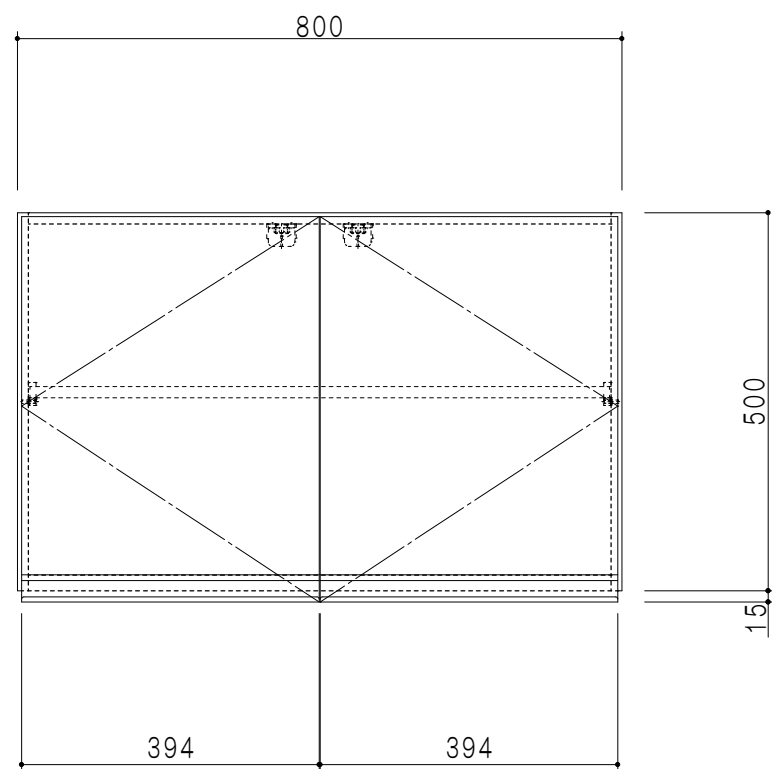

平面図

立面図

断面図

背面図

仕様	
天板	片面化粧パーティクルボード 15 t
左側板	両面フラッシュ14.5 t 片側不燃材9 t 貼
右側板	両面フラッシュ14.5 t 片側不燃材9 t 貼
見上板	両面フラッシュ20.5 t 片面不燃材6 t 貼
背板	カラーMDF・落とし込み
扉	両面化粧パーティクルボード 12 t 耐震ラッチ付
丁番	ワンタッチスライド式丁番
棚板	可動式 棚板 15 t
把手	アルミー文字把手

扉色	
SW	ホワイト
LG	木目
UW	ウツリ木目 (艶有)
WN	ウツリ木目 (艶有)
BS	ブラックストーン
PM	パールグレイ
MD	ダークグレイ

名称 不燃仕様 吊戸棚 高さ50cmタイプ

図面名称 KTD3-50-80FH

SCALE 1/10

DATA 2023.05.01

CHECKED DRAWING T. K

SHEET NO.