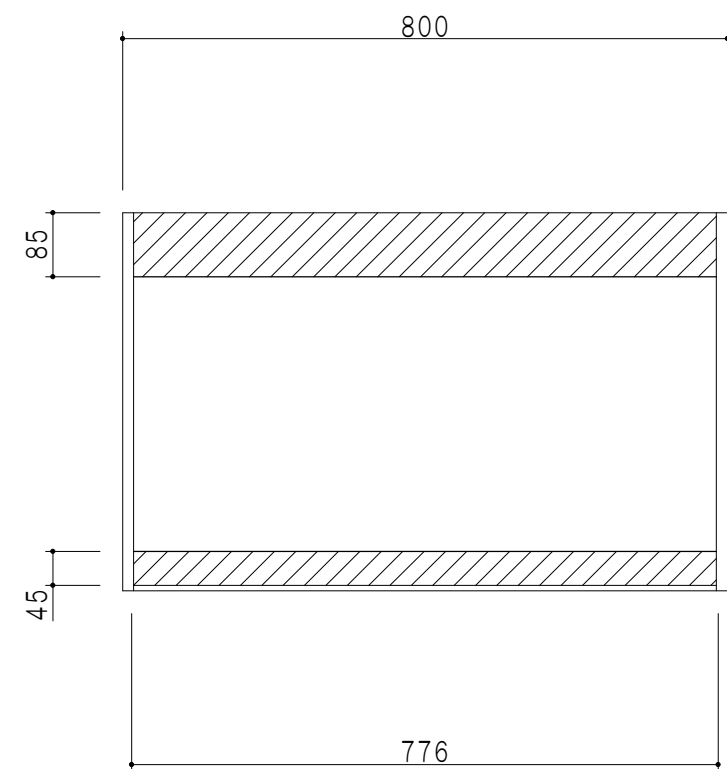

平面図

立面図

断面図

背面図

仕様	
天板	片面化粧パーティクルボード 15 t
左側板	両面フラッシュ14.5 t 片側不燃材9 t 貼
右側板	両面フラッシュ14.5 t 片側不燃材9 t 貼
見上板	両面フラッシュ20.5 t 片面不燃材6 t 貼
背板	カラーMDF・落とし込み
扉	両面化粧パーティクルボード 12 t 耐震ラッチ付
丁番	ワンタッチスライド式丁番
棚板	可動式 棚板 15 t
把手	アルミー文字把手

扉色	
SW	ホワイト
LG	木目
UW	ウツリ木目 (艶有)
WN	ウツリ木目 (艶有)
BS	ブラックストーン
PM	パールグレイ
MD	ダークグレイ

名称 不燃仕様 吊戸棚 高さ50cmタイプ

図面名称 KTD3-50-80FH

SCALE 1/10

DATA 2023.05.01

CHECKED DRAWING T. K

SHEET NO.