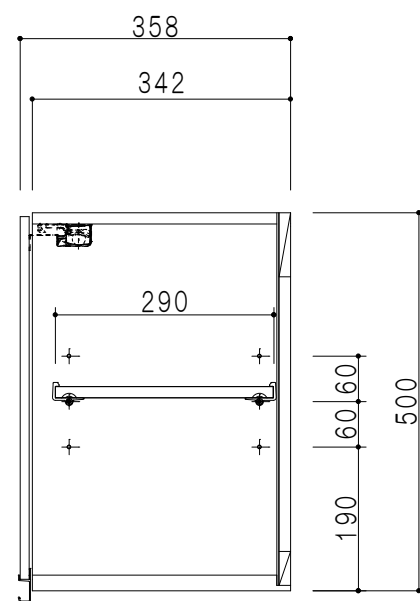

平面図

立面図

断面図

背面図

仕様	
天板	片面化粧パーティクルボード 15 t
左側板	両面フラッシュ14.5 t 片側不燃材9 t 貼
右側板	両面フラッシュ14.5 t 片側不燃材9 t 貼
見上板	両面フラッシュ20.5 t 片面不燃材6 t 貼
背板	カラーMDF・落とし込み
扉	両面化粧パーティクルボード 12 t 耐震ラッチ付
丁番	ワンタッチスライド式丁番
棚板	可動式 棚板 15 t
把手	アルミー文字把手

扉色	
SW	ホワイト
LG	木目
UW	ウツリ木目 (艶有)
WN	ウツリ木目 (艶有)
BS	ブラックストーン
PM	パールグレイ
MD	ダークグレイ

名称 不燃仕様 吊戸棚 高さ50cmタイプ

図面名称 KTD3-50-80FH

SCALE 1/10

DATA 2023.05.01

CHECKED DRAWING T. K

SHEET NO.