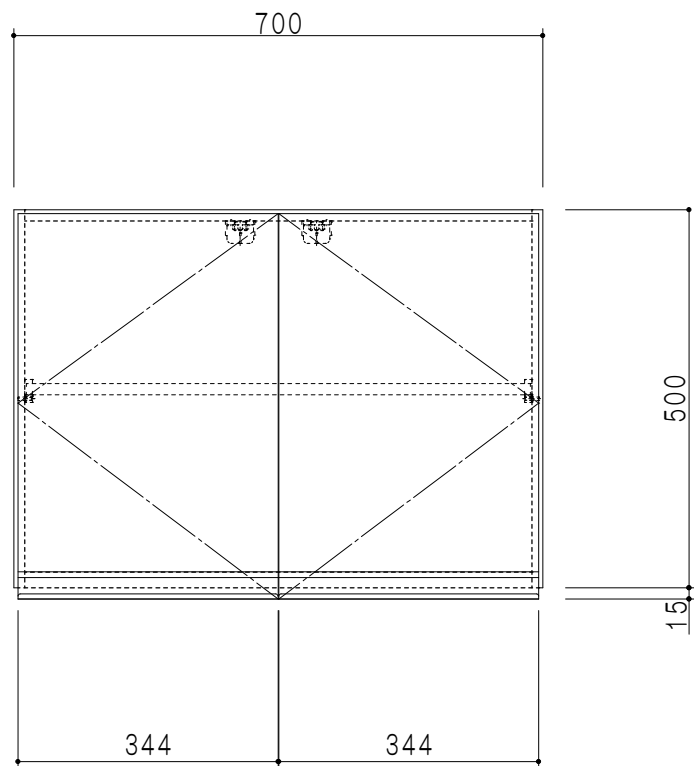

平面図

立面図

断面図

背面図

仕様	
天板	片面化粧パーティクルボード 15 t
左側板	両面フラッシュ14.5 t 片側不燃材9 t 貼
右側板	両面フラッシュ14.5 t 片側不燃材9 t 貼
見上板	両面フラッシュ20.5 t 片面不燃材6 t 貼
背板	カラーMDF・落とし込み
扉	両面化粧パーティクルボード 12 t 耐震ラッチ付
丁番	ワンタッチスライド式丁番
棚板	可動式 棚板 15 t
把手	アルミー文字把手

扉色	
SW	ホワイト
LG	木目
UW	ウレタウレタ付(艶有)
WN	ウレタウレタ付(艶有)
BS	ブラックストーン
PM	パールグレイ
MD	ダークグレイ

名称 不燃仕様 吊戸棚 高さ50cmタイプ

図面名称 KTD3-50-70FH

SCALE 1/10

DATA 2023.05.01

CHECKED DRAWING T. K

SHEET NO.