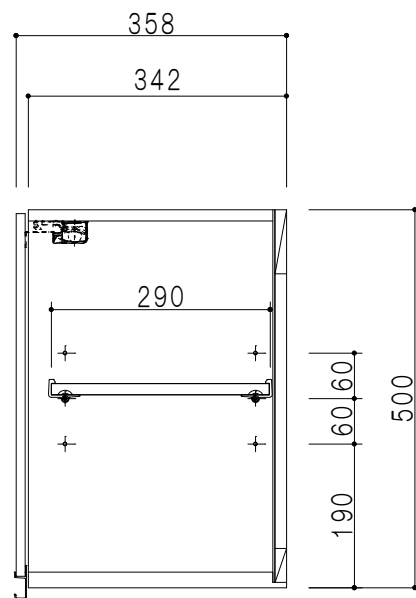

平面図

立面図

断面図

背面図

仕様	
天板	片面化粧パーティクルボード 15 t
左側板	両面フラッシュ14.5 t 片側不燃材9 t 貼
右側板	両面フラッシュ14.5 t 片側不燃材9 t 貼
見上板	両面フラッシュ20.5 t 片面不燃材6 t 貼
背板	カラーMDF・落とし込み
扉	両面化粧パーティクルボード 12 t 耐震ラッチ付
丁番	ワンタッチスライド式丁番
棚板	可動式 棚板 15 t
把手	アルミー文字把手

扉色	
SW	ホワイト
LG	木目
UW	ウレタウレタ付(艶有)
WN	ウレタウレタ付(艶有)
BS	ブラックストーン
PM	パールグレイ
MD	ダークグレイ

名称 不燃仕様 吊戸棚 高さ50cmタイプ

図面名称 KTD3-50-70FH

SCALE 1/10

DATA 2023.05.01

CHECKED DRAWING T. K

SHEET NO.