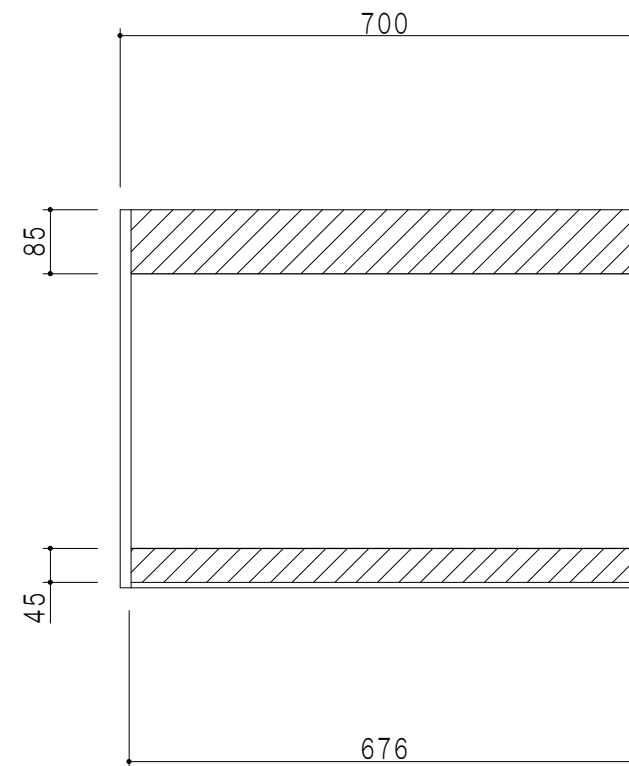

平面図

立面図

断面図

背面図

仕様	
天板	片面化粧パーティクルボード 15 t
左側板	両面フラッシュ14.5 t 片側不燃材9 t 貼
右側板	両面フラッシュ14.5 t 片側不燃材9 t 貼
見上板	両面フラッシュ20.5 t 片面不燃材6 t 貼
背板	カラーMDF・落とし込み
扉	両面化粧パーティクルボード 12 t 耐震ラッチ付
丁番	ワンタッチスライド式丁番
棚板	可動式 棚板 15 t
把手	アルミー文字把手

扉色	
SW	ホワイト
LG	木目
UW	ウレタウレタ付(艶有)
WN	ウレタウレタ付(艶有)
BS	ブラックストーン
PM	パールグレイ
MD	ダークグレイ

名称 不燃仕様 吊戸棚 高さ50cmタイプ

図面名称 KTD3-50-70FH

SCALE 1/10

DATA 2023.05.01

CHECKED DRAWING T. K

SHEET NO.