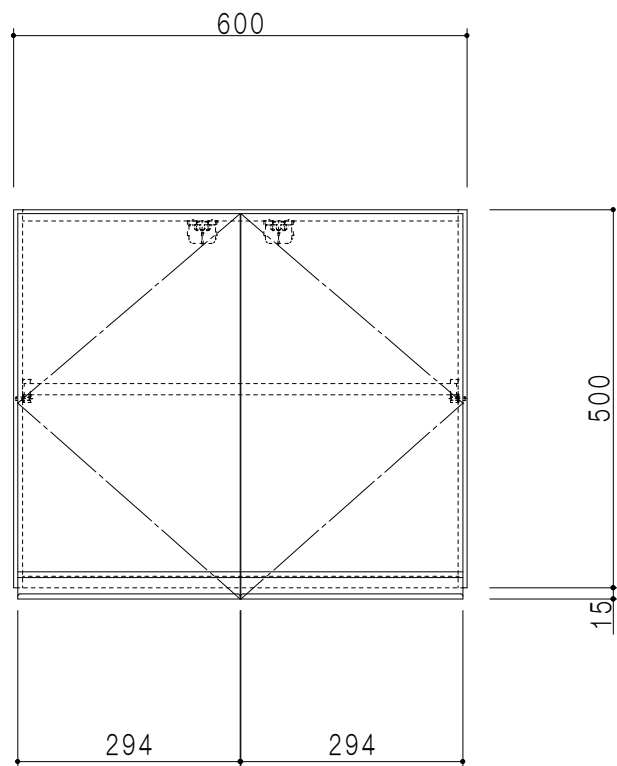

平面図

立面図

断面図

背面図

仕様	
天板	片面化粧パーティクルボード 15 t
左側板	低圧メラミン化粧パーティクルボード 12 t
右側板	低圧メラミン化粧パーティクルボード 12 t
見上板	低圧メラミン化粧パーティクルボード 15 t
背板	カラーMDF・落とし込み
扉	両面化粧パーティクルボード 12 t 耐震ラッチ付
丁番	ワンタッチスライド式丁番
棚板	可動式 棚板 15 t
把手	アルミー文字把手

扉色	
SW	ホワイト
LG	木目
UW	ウレチ木目 (艶有)
WN	ウレチ木目 (艶有)
BS	ブラックストーン
PM	パールグレイ
MD	ダークグレイ

名称 吊り戸棚 高さ50cmタイプ

図面名称 KTD3-50-60HS

SCALE 1/10

DATA 2023.05.01

CHECKED DRAWING T. K

SHEET NO.