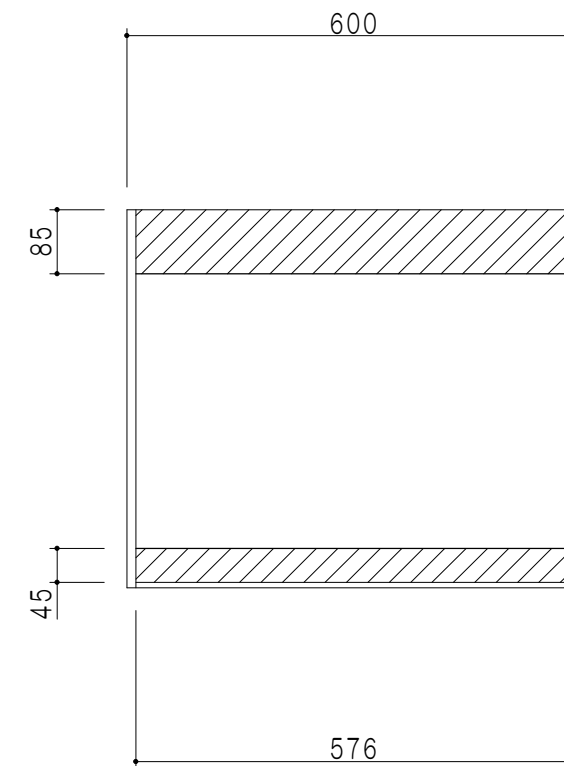

平面図

立面図

断面図

背面図

仕様	
天板	片面化粧パーティクルボード 15 t
左側板	低圧メラミン化粧パーティクルボード 12 t
右側板	低圧メラミン化粧パーティクルボード 12 t
見上板	低圧メラミン化粧パーティクルボード 15 t
背板	カラーMDF・落とし込み
扉	両面化粧パーティクルボード 12 t 耐震ラッチ付
丁番	ワンタッチスライド式丁番
棚板	可動式 棚板 15 t
把手	アルミー文字把手

扉色	
SW	ホワイト
LG	木目
UW	ウレチ木目 (艶有)
WN	ウレチ木目 (艶有)
BS	ブラックストーン
PM	パールグレイ
MD	ダークグレイ

名称 吊り戸棚 高さ50cmタイプ

図面名称 KTD3-50-60HS

SCALE 1/10

DATA 2023.05.01

CHECKED DRAWING T. K

SHEET NO.