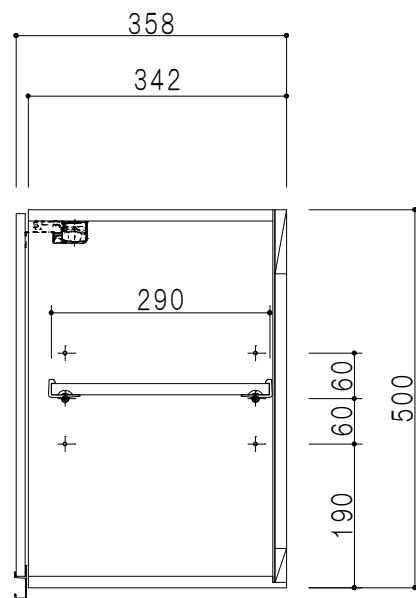

平面図

立面図

断面図

背面図

仕様	
天板	片面化粧パーティクルボード 15 t
左側板	低圧メラミン化粧パーティクルボード 12 t
右側板	低圧メラミン化粧パーティクルボード 12 t
見上板	低圧メラミン化粧パーティクルボード 15 t
背板	カラーMDF・落とし込み
扉	両面化粧パーティクルボード 12 t 耐震ラッチ付
丁番	ワンタッチスライド式丁番
棚板	可動式 棚板 15 t
把手	アルミー文字把手

扉色	
SW	ホワイト
LG	木目
UW	ウレチ木目 (艶有)
WN	ウレチ木目 (艶有)
BS	ブラックストーン
PM	パールグレイ
MD	ダークグレイ

名称 吊り戸棚 高さ50cmタイプ

図面名称 KTD3-50-60HS

SCALE 1/10

DATA 2023.05.01

CHECKED DRAWING T. K

SHEET NO.