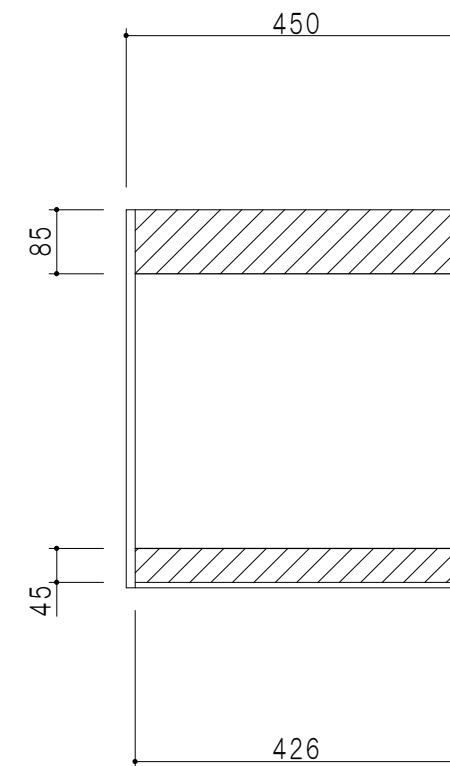

平面図

立面図

断面図

背面図

仕様	
天板	片面化粧パーティクルボード 15 t
左側板	低圧メラミン化粧パーティクルボード 12 t
右側板	低圧メラミン化粧パーティクルボード 12 t
見上板	低圧メラミン化粧パーティクルボード 15 t
背板	カラーMDF・落とし込み
扉	両面化粧パーティクルボード 12 t 耐震ラッチ付
丁番	ワンタッチスライド式丁番
棚板	可動式 棚板 15 t
把手	アルミー文字把手

扉色	
SW	ホワイト
LG	木目
UW	ウレタ和付 (艶有)
WN	ウレタノット (艶有)
BS	ブラックストーン
PM	パールグレイ
MD	ダークグレイ

名称 吊り戸棚 高さ50cmタイプ

図面名称 KTD3-50-45HS (左)

SCALE 1/10

DATA 2023.05.01

CHECKED DRAWING T. K

SHEET NO.