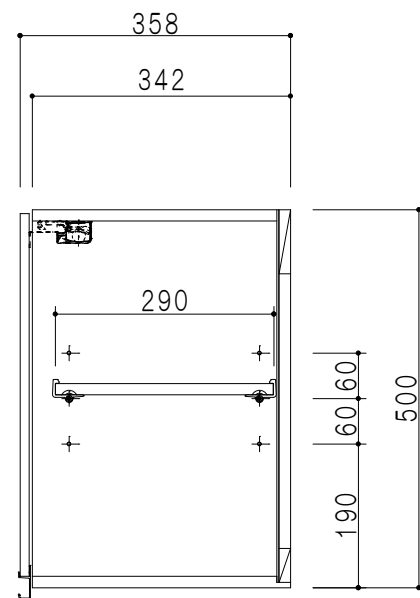

平面図

立面図

断面図

背面図

仕様	
天板	片面化粧パーティクルボード 15 t
左側板	低圧メラミン化粧パーティクルボード 12 t
右側板	低圧メラミン化粧パーティクルボード 12 t
見上板	低圧メラミン化粧パーティクルボード 15 t
背板	カラーMDF・落とし込み
扉	両面化粧パーティクルボード 12 t 耐震ラッチ付
丁番	ワンタッチスライド式丁番
棚板	可動式 棚板 15 t
把手	アルミー文字把手

扉色	
SW	ホワイト
LG	木目
UW	ウレタ和付 (艶有)
WN	ウレタノット (艶有)
BS	ブラックストーン
PM	パールグレイ
MD	ダークグレイ

名称 吊り戸棚 高さ50cmタイプ

図面名称 KTD3-50-45HS (左)

SCALE 1/10

DATA 2023.05.01

CHECKED DRAWING T. K

SHEET NO.