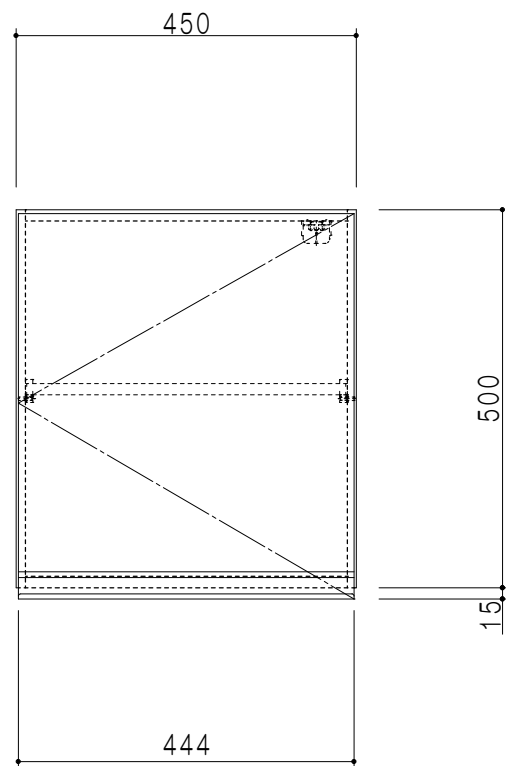

平面図

立面図

断面図

背面図

仕様	
天板	片面化粧パーティクルボード 15 t
左側板	低圧メラミン化粧パーティクルボード 12 t
右側板	低圧メラミン化粧パーティクルボード 12 t
見上板	低圧メラミン化粧パーティクルボード 15 t
背板	カラーMDF・落とし込み
扉	両面化粧パーティクルボード 12 t 耐震ラッチ付
丁番	ワンタッチスライド式丁番
棚板	可動式 棚板 15 t
把手	アルミー文字把手

扉色	
SW	ホワイト
LG	木目
UW	ウレタ和付 (艶有)
WN	ウレタノット (艶有)
BS	ブラックストーン
PM	パールグレイ
MD	ダークグレイ

名称 吊り戸棚 高さ50cmタイプ

図面名称 KTD3-50-45HS (左)

SCALE 1/10

DATA 2023.05.01

CHECKED DRAWING T. K

SHEET NO.