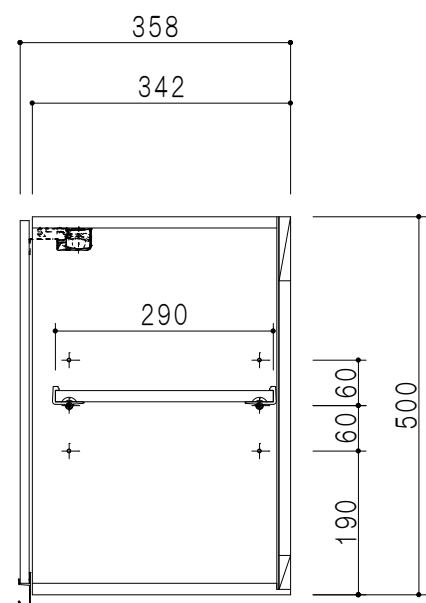

平面図

立面図

断面図

背面図

仕様	
天板	片面化粧パーティクルボード 15 t
左側板	低圧メラミン化粧パーティクルボード 12 t
右側板	低圧メラミン化粧パーティクルボード 12 t
見上板	低圧メラミン化粧パーティクルボード 15 t
背板	カラーMDF・落とし込み
扉	両面化粧パーティクルボード 12 t 耐震ラッチ付
丁番	ワンタッチスライド式丁番
棚板	可動式 棚板 15 t
把手	アルミー文字把手

扉色	
SW	ホワイト
LG	木目
UW	ウレタウレイト (艶有)
WN	ウレタウレイト (艶有)
BS	ブラックストーン
PM	パールグレイ
MD	ダークグレイ

名称 吊り戸棚 高さ50cmタイプ

図面名称 KTD3-50-30HS (左)

SCALE 1/10

DATA 2023.05.01

CHECKED T. K

DRAWING SHEET NO.