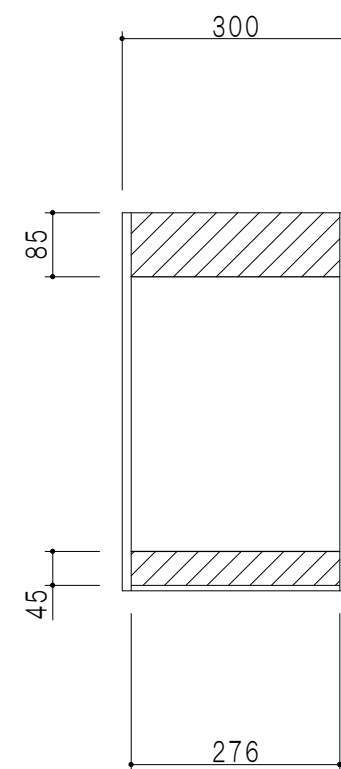

平面図

立面図

断面図

背面図

仕様	
天板	片面化粧パーティクルボード 15 t
左側板	低圧メラミン化粧パーティクルボード 12 t
右側板	低圧メラミン化粧パーティクルボード 12 t
見上板	低圧メラミン化粧パーティクルボード 15 t
背板	カラーMDF・落とし込み
扉	両面化粧パーティクルボード 12 t 耐震ラッチ付
丁番	ワンタッチスライド式丁番
棚板	可動式 棚板 15 t
把手	アルミー文字把手

扉色	
SW	ホワイト
LG	木目
UW	ウレタウレイト (艶有)
WN	ウレタウレイト (艶有)
BS	ブラックストーン
PM	パールグレイ
MD	ダークグレイ

名称 吊り戸棚 高さ50cmタイプ

図面名称 KTD3-50-30HS (左)

SCALE 1/10

DATA 2023.05.01

CHECKED T. K

DRAWING SHEET NO.