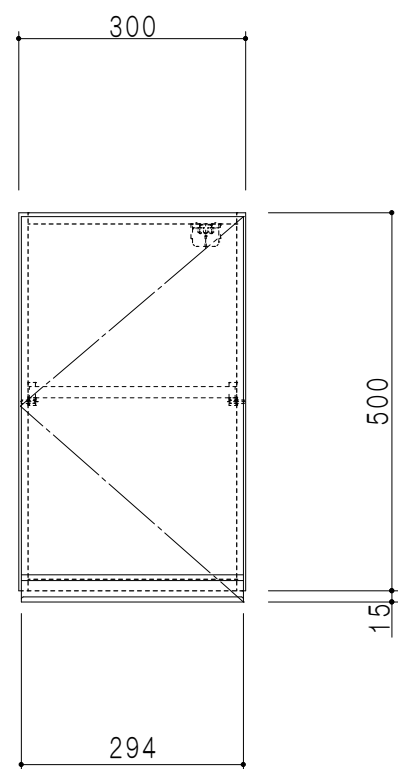

平面図

立面図

断面図

背面図

仕様	
天板	片面化粧パーティクルボード 15 t
左側板	低圧メラミン化粧パーティクルボード 12 t
右側板	低圧メラミン化粧パーティクルボード 12 t
見上板	低圧メラミン化粧パーティクルボード 15 t
背板	カラーMDF・落とし込み
扉	両面化粧パーティクルボード 12 t 耐震ラッチ付
丁番	ワンタッチスライド式丁番
棚板	可動式 棚板 15 t
把手	アルミー文字把手

扉色	
SW	ホワイト
LG	木目
UW	ウレタウレイト (艶有)
WN	ウレタウレイト (艶有)
BS	ブラックストーン
PM	パールグレイ
MD	ダークグレイ

名称 吊り戸棚 高さ50cmタイプ

図面名称 KTD3-50-30HS (左)

SCALE 1/10

DATA 2023.05.01

CHECKED T. K

DRAWING SHEET NO.