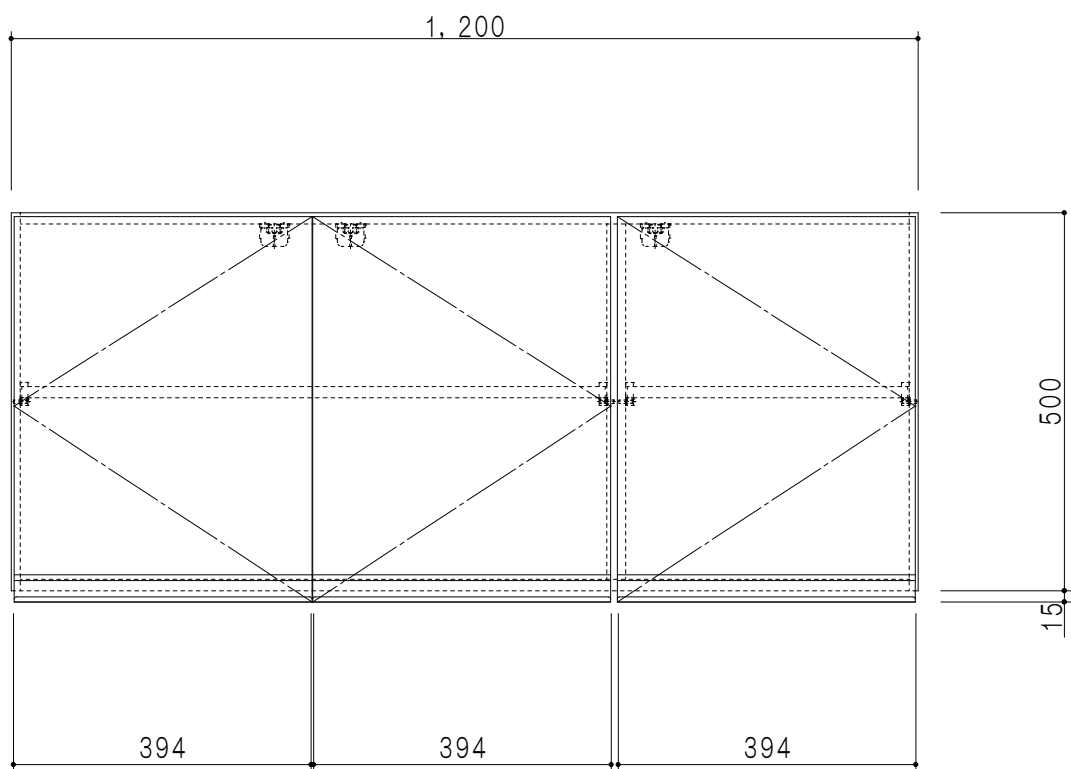

平面図

立面図

断面図

背面図

仕様	
天板	片面化粧パーティクルボード 15 t
左側板	低圧メラミン化粧パーティクルボード 12 t
右側板	低圧メラミン化粧パーティクルボード 12 t
見上板	低圧メラミン化粧パーティクルボード 15 t
背板	カラーMDF・落とし込み
扉	両面化粧パーティクルボード 12 t 耐震ラッチ付
丁番	ワンタッチスライド式丁番
棚板	可動式 棚板 15 t
把手	アルミー文字把手

扉色	
SW	ホワイト
LG	木目
UW	ウルトラ木目 (艶有)
WN	ウイザ-ナット (艶有)
BS	ブラックストーン
PM	パールグレイ
MD	ダークグレイ

名称  
吊り戸棚 高さ50cmタイプ

図面名称  
KTD3-50-120HS

SCALE  
1/10

DATA  
2023.05.01

CHECKED  
DRAWING  
T. K

SHEET NO.