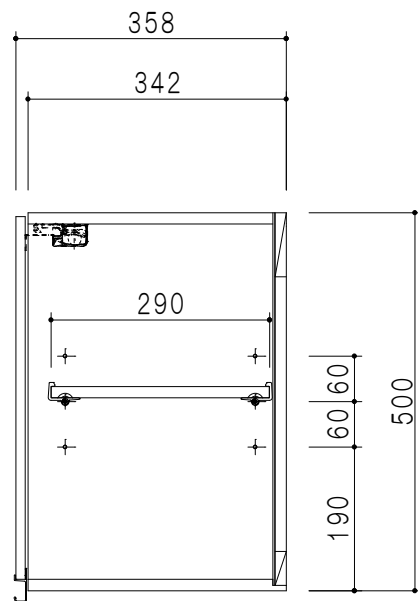

平面図

立面図

断面図

背面図

仕様	
天板	片面化粧パーティクルボード 15 t
左側板	低圧メラミン化粧パーティクルボード 12 t
右側板	低圧メラミン化粧パーティクルボード 12 t
見上板	低圧メラミン化粧パーティクルボード 15 t
背板	カラーMDF・落とし込み
扉	両面化粧パーティクルボード 12 t 耐震ラッチ付
丁番	ワンタッチスライド式丁番
棚板	可動式 棚板 15 t
把手	アルミー文字把手

扉色	
SW	ホワイト
LG	木目
UW	ウルトラ木目 (艶有)
WN	ウイザ-ナット (艶有)
BS	ブラックストーン
PM	パールグレイ
MD	ダークグレイ

名称  
吊り戸棚 高さ50cmタイプ

図面名称  
KTD3-50-120HS

SCALE  
1/10

DATA  
2023.05.01

CHECKED  
DRAWING  
T. K

SHEET NO.