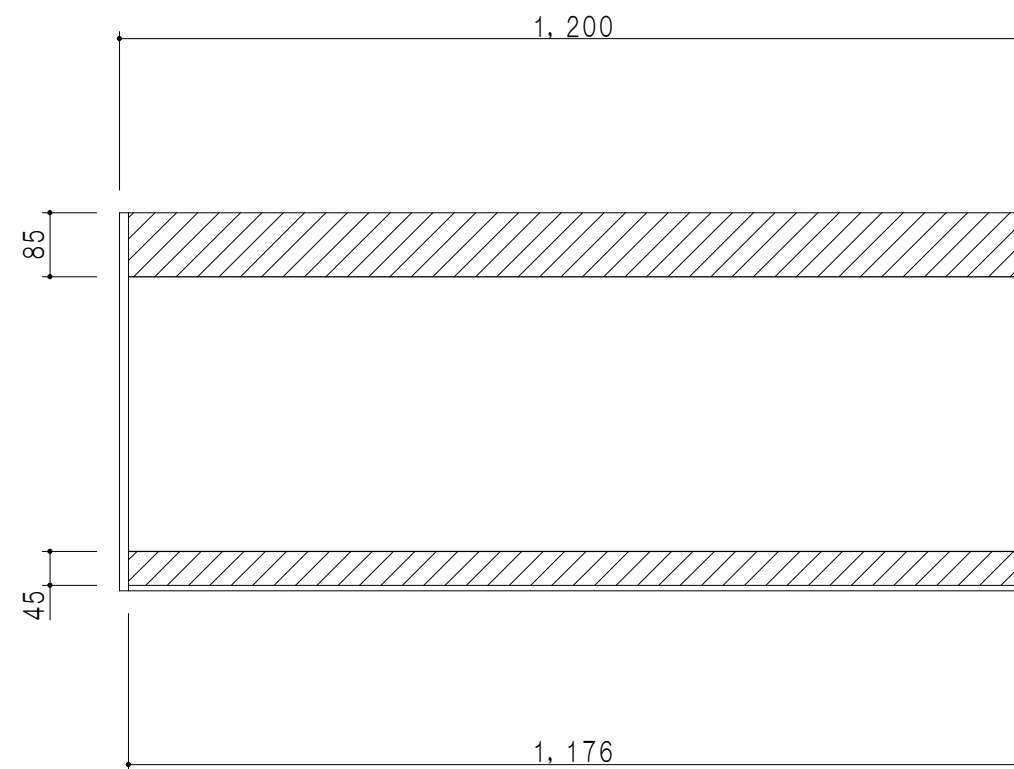

平面図

立面図

断面図

背面図

仕様	
天板	片面化粧パーティクルボード 15 t
左側板	低圧メラミン化粧パーティクルボード 12 t
右側板	低圧メラミン化粧パーティクルボード 12 t
見上板	低圧メラミン化粧パーティクルボード 15 t
背板	カラーMDF・落とし込み
扉	両面化粧パーティクルボード 12 t 耐震ラッチ付
丁番	ワンタッチスライド式丁番
棚板	可動式 棚板 15 t
把手	アルミー文字把手

扉色	
SW	ホワイト
LG	木目
UW	ウルトラ木目 (艶有)
WN	ウイザ-ナット (艶有)
BS	ブラックストーン
PM	パールグレイ
MD	ダークグレイ

名称  
吊り戸棚 高さ50cmタイプ

図面名称  
KTD3-50-120HS

SCALE  
1/10

DATA  
2023.05.01

CHECKED  
DRAWING  
T. K

SHEET NO.