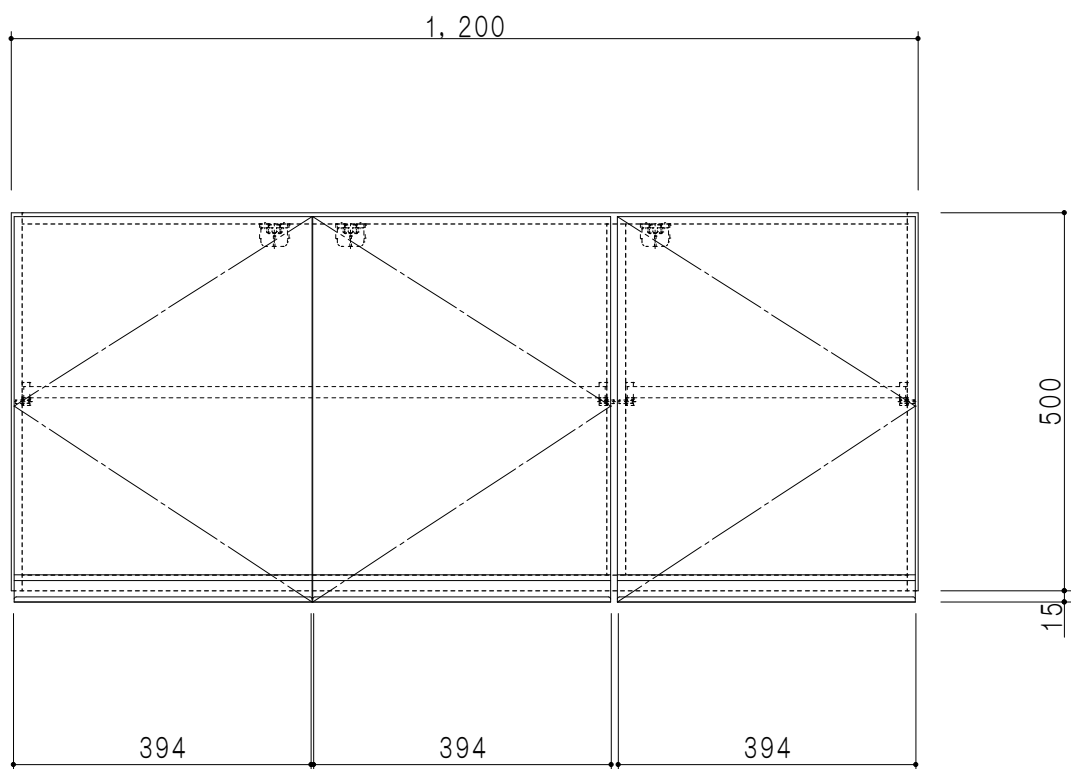

平面図

立面図

断面図

背面図

| 仕様 | |
|-----|---------------------------|
| 天板 | 片面化粧パーティクルボード 15 t |
| 左側板 | 両面フラッシュ14.5 t 片側不燃材9 t 貼 |
| 右側板 | 両面フラッシュ14.5 t 片側不燃材9 t 貼 |
| 見上板 | 両面フラッシュ20.5 t 片面不燃材6 t 貼 |
| 背板 | カラーMDF・落とし込み |
| 扉 | 両面化粧パーティクルボード 12 t 耐震ラッチ付 |
| 丁番 | ワンタッチスライド式丁番 |
| 棚板 | 可動式 棚板 15 t |
| 把手 | アルミー文字把手 |

| 扉色 | |
|----|-------------|
| SW | ホワイト |
| LG | 木目 |
| UW | ウツギ木目付 (艶有) |
| WN | ウツギ木目付 (艶有) |
| BS | ブラックストーン |
| PM | パールグレイン |
| MD | ダークグレイン |

名称
不燃仕様 吊戸棚 高さ50cmタイプ

図面名称
KTD3-50-120FH

SCALE
1/10

DATA
2023.05.01