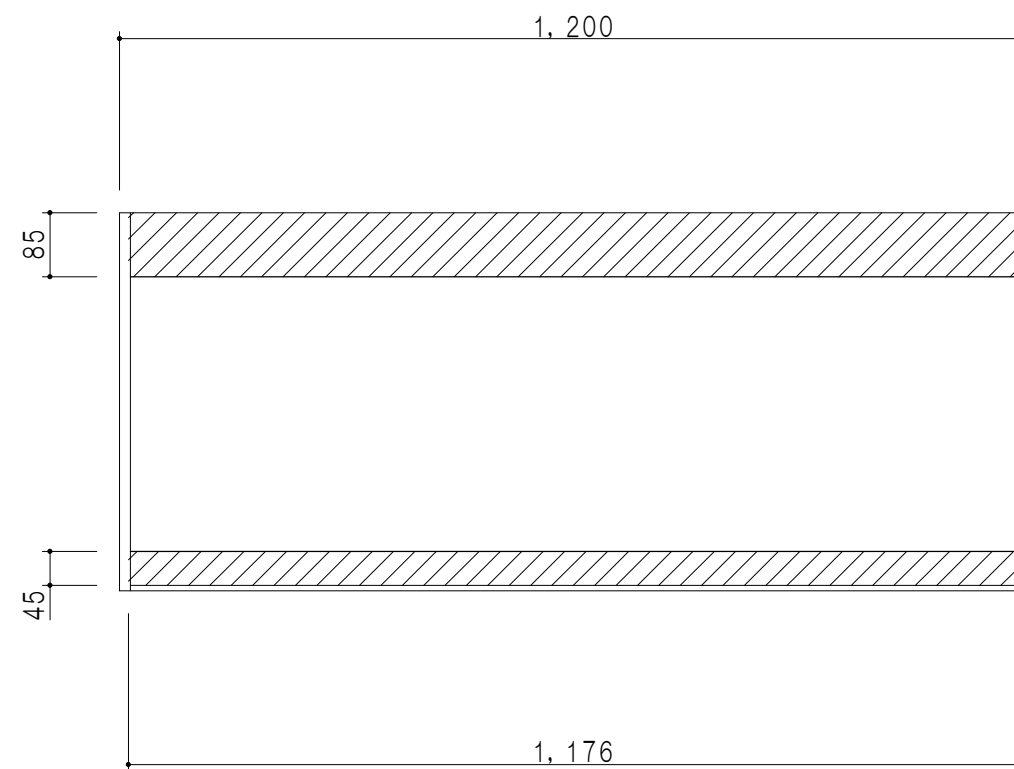

平面図

立面図

断面図

背面図

| 仕様 | |
|-----|---------------------------|
| 天板 | 片面化粧パーティクルボード 15 t |
| 左側板 | 両面フラッシュ14.5 t 片側不燃材9 t 貼 |
| 右側板 | 両面フラッシュ14.5 t 片側不燃材9 t 貼 |
| 見上板 | 両面フラッシュ20.5 t 片面不燃材6 t 貼 |
| 背板 | カラーMDF・落とし込み |
| 扉 | 両面化粧パーティクルボード 12 t 耐震ラッチ付 |
| 丁番 | ワンタッチスライド式丁番 |
| 棚板 | 可動式 棚板 15 t |
| 把手 | アルミー文字把手 |

| 扉色 | |
|----|-------------|
| SW | ホワイト |
| LG | 木目 |
| UW | ウツギ木目付 (艶有) |
| WN | ウツギ木目付 (艶有) |
| BS | ブラックストーン |
| PM | パールグレイン |
| MD | ダークグレイン |

名称
不燃仕様 吊戸棚 高さ50cmタイプ

図面名称
KTD3-50-120FH

SCALE
1/10

DATA
2023.05.01