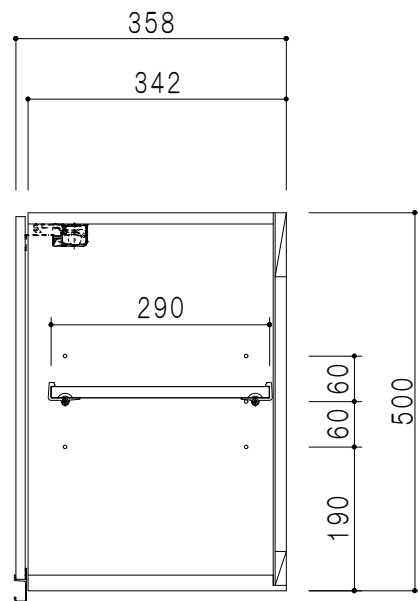

平面図

立面図

断面図

背面図

| 仕様 | |
|-----|---------------------------|
| 天板 | 片面化粧パーティクルボード 15 t |
| 左側板 | 両面フラッシュ14.5 t 片側不燃材9 t 貼 |
| 右側板 | 両面フラッシュ14.5 t 片側不燃材9 t 貼 |
| 見上板 | 両面フラッシュ20.5 t 片面不燃材6 t 貼 |
| 背板 | カラーMDF・落とし込み |
| 扉 | 両面化粧パーティクルボード 12 t 耐震ラッチ付 |
| 丁番 | ワンタッチスライド式丁番 |
| 棚板 | 可動式 棚板 15 t |
| 把手 | アルミー文字把手 |

| 扉色 | |
|----|-------------|
| SW | ホワイト |
| LG | 木目 |
| UW | ウツギ木目付 (艶有) |
| WN | ウツギ木目付 (艶有) |
| BS | ブラックストーン |
| PM | パールグレイン |
| MD | ダークグレイン |

名称
不燃仕様 吊戸棚 高さ50cmタイプ

図面名称
KTD3-50-120FH

SCALE
1/10

DATA
2023.05.01

CHECKED
DRAWING
T. K

SHEET NO.