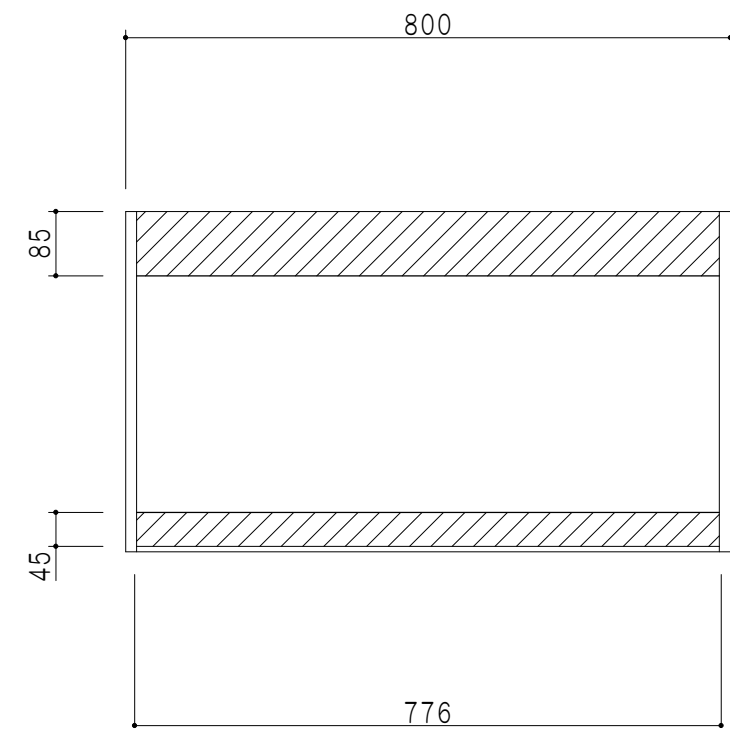

平面図

立面図

断面図

背面図

仕 様	
天 板	片面化粧パーティクルボード 15 t
側 板	両面フラッシュ 14.5 t 両側不燃材9 t 貼
見 上 板	両面フラッシュ 20.5 t 片面不燃材6 t 貼
背 板	カラーMDF・落し込み
扉	両面化粧パーティクルボード 12 t 耐震ラッチ付
丁 番	ワンタッチスライド式丁番
棚 板	可動式 棚板 15 t
把 手	アルミー文字把手

扉 色	
SW	ホワイト
LG	木 目
UW	ウルトラホワイト (艶有)
WN	ウイザ・ナット (艶有)
BS	ブラックストーン
PM	パールグレイ
MD	ダークグレイ

名 称
不燃仕様吊戸棚 高さ45cmタイプ

図面名称
KTD3-45-80FH

SCALE
1/10

DATA
2023.05.01

CHECKED
DRAWING
T. K

SHEET NO.