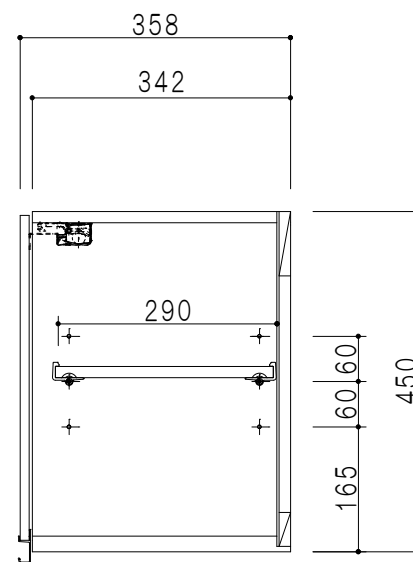

平面図

立面図

断面図

背面図

仕 様	
天 板	片面化粧パーティクルボード 15 t
側 板	両面フラッシュ 14.5 t 両側不燃材9 t 貼
見 上 板	両面フラッシュ 20.5 t 片面不燃材6 t 貼
背 板	カラーMDF・落し込み
扉	両面化粧パーティクルボード 12 t 耐震ラッチ付
丁 番	ワンタッチスライド式丁番
棚 板	可動式 棚板 15 t
把 手	アルミー文字把手

扉 色	
SW	ホワイト
LG	木 目
UW	ウルトラホワイト (艶有)
WN	ウイザ・ナット (艶有)
BS	ブラックストーン
PM	パールグレイ
MD	ダークグレイ

名 称
不燃仕様吊戸棚 高さ45cmタイプ

図面名称
KTD3-45-80FH

SCALE
1/10

DATA
2023.05.01

CHECKED
DRAWING
T. K

SHEET NO.