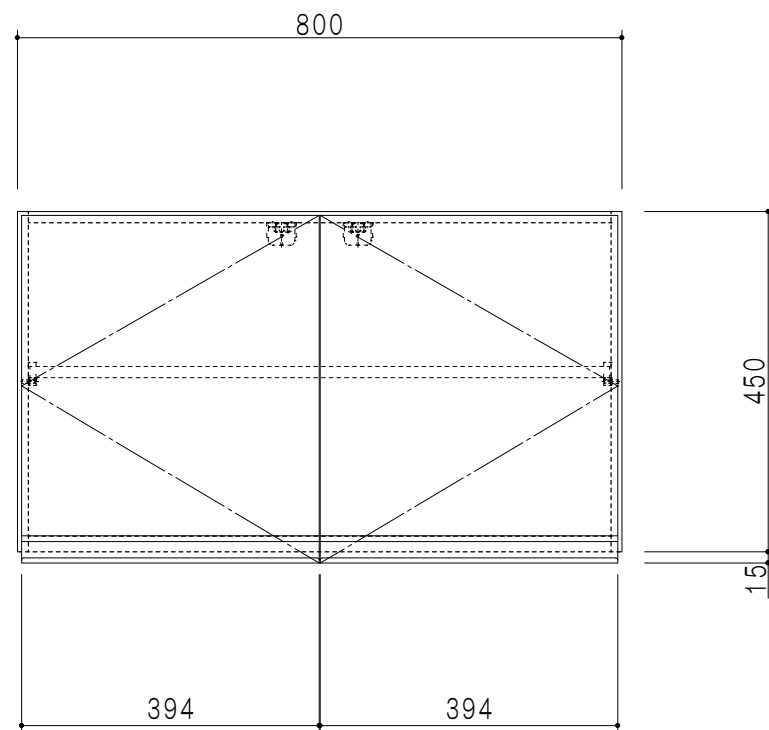

平面図

立面図

断面図

背面図

仕 様	
天 板	片面化粧パーティクルボード 15 t
側 板	両面フラッシュ 14.5 t 両側不燃材9 t 貼
見 上 板	両面フラッシュ 20.5 t 片面不燃材6 t 貼
背 板	カラーMDF・落し込み
扉	両面化粧パーティクルボード 12 t 耐震ラッチ付
丁 番	ワンタッチスライド式丁番
棚 板	可動式 棚板 15 t
把 手	アルミー文字把手

扉 色	
SW	ホワイト
LG	木 目
UW	ウルトラホワイト (艶有)
WN	ウイザ・ナット (艶有)
BS	ブラックストーン
PM	パールグレイ
MD	ダークグレイ

名 称
不燃仕様吊戸棚 高さ45cmタイプ

図面名称
KTD3-45-80FH

SCALE
1/10

DATA
2023.05.01

CHECKED
DRAWING
T. K

SHEET NO.