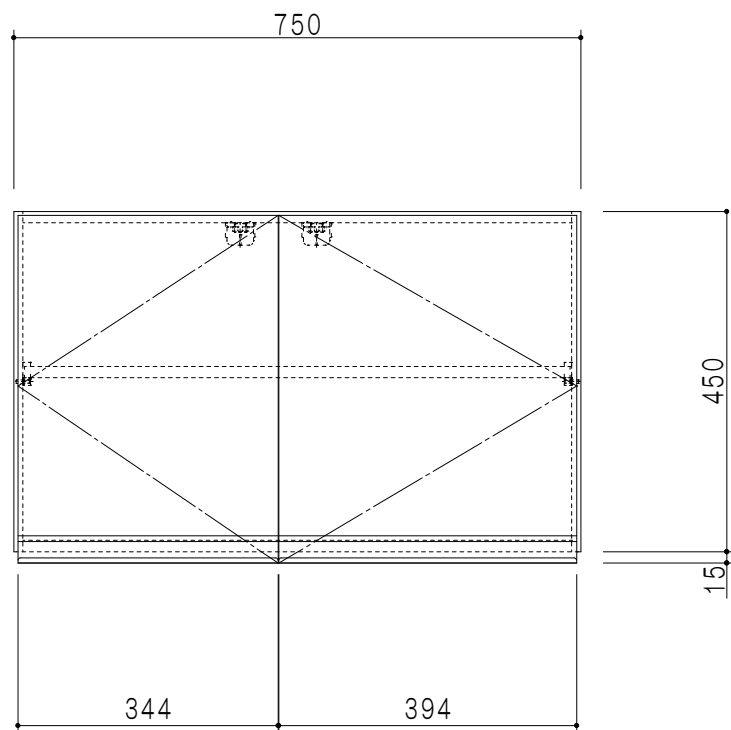

平面図

立面図

断面図

背面図

仕様	
天板	片面化粧パーティクルボード 15 t
左側板	低圧メラミン化粧パーティクルボード 12 t
右側板	低圧メラミン化粧パーティクルボード 12 t
見上板	低圧メラミン化粧パーティクルボード 15 t
背板	カラーMDF・落とし込み
扉	両面化粧パーティクルボード 12 t 耐震ラッチ付
丁番	ワンタッチスライド式丁番
棚板	可動式 棚板 15 t
把手	アルミー文字把手

扉色	
SW	ホワイト
LG	木目
UW	ウレタ和付(艶有)
WN	ウレタ-ナット(艶有)
BS	ブラックストーン
PM	パールグレイ
MD	ダークグレイ

名称
吊り戸棚 高さ45cmタイプ

図面名称
KTD3-45-75HS

SCALE
1/10

DATA
2023.05.01

CHECKED
DRAWING
T. K

SHEET NO.