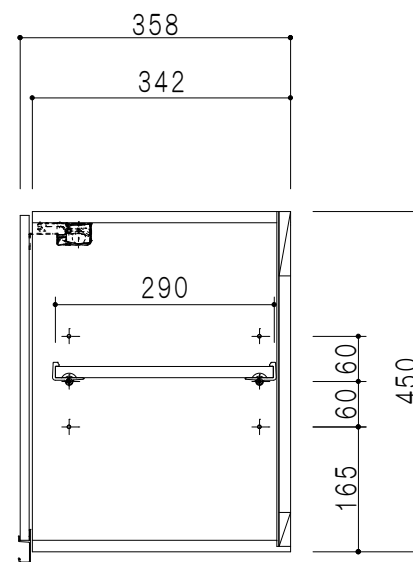

平面図

立面図

断面図

背面図

仕様	
天板	片面化粧パーティクルボード 15 t
左側板	低圧メラミン化粧パーティクルボード 12 t
右側板	低圧メラミン化粧パーティクルボード 12 t
見上板	低圧メラミン化粧パーティクルボード 15 t
背板	カラーMDF・落とし込み
扉	両面化粧パーティクルボード 12 t 耐震ラッチ付
丁番	ワンタッチスライド式丁番
棚板	可動式 棚板 15 t
把手	アルミー文字把手

扉色	
SW	ホワイト
LG	木目
UW	ウレタ和付(艶有)
WN	ウレタ-ナット(艶有)
BS	ブラックストーン
PM	パールグレイ
MD	ダークグレイ

名称
吊り戸棚 高さ45cmタイプ

図面名称
KTD3-45-75HS

SCALE
1/10

DATA
2023.05.01

CHECKED
DRAWING
T. K

SHEET NO.