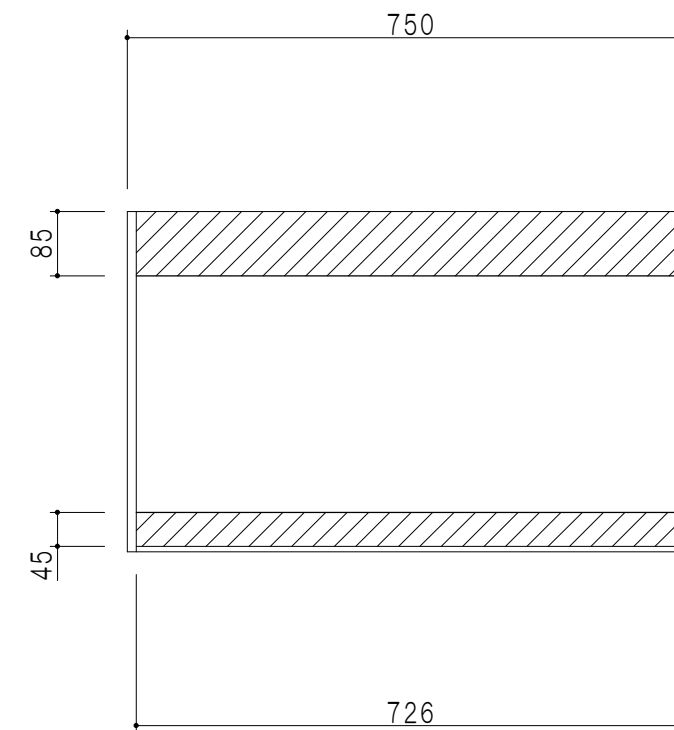

平面図

立面図

断面図

背面図

仕様	
天板	片面化粧パーティクルボード 15 t
左側板	低圧メラミン化粧パーティクルボード 12 t
右側板	低圧メラミン化粧パーティクルボード 12 t
見上板	低圧メラミン化粧パーティクルボード 15 t
背板	カラーMDF・落とし込み
扉	両面化粧パーティクルボード 12 t 耐震ラッチ付
丁番	ワンタッチスライド式丁番
棚板	可動式 棚板 15 t
把手	アルミー文字把手

扉色	
SW	ホワイト
LG	木目
UW	ウレタ和付(艶有)
WN	ウレタ-ナット(艶有)
BS	ブラックストーン
PM	パールグレイ
MD	ダークグレイ

名称
吊り戸棚 高さ45cmタイプ

図面名称
KTD3-45-75HS

SCALE
1/10

DATA
2023.05.01

CHECKED
DRAWING
T. K

SHEET NO.