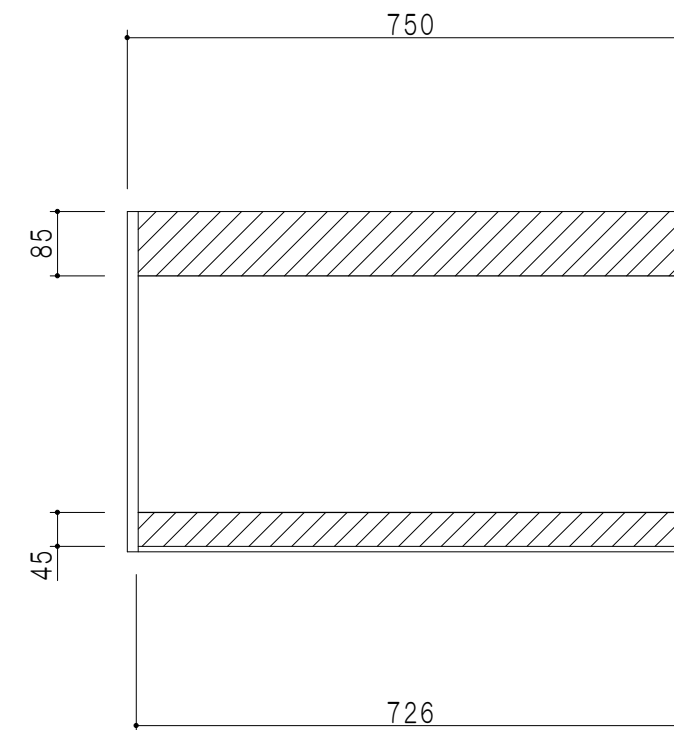

平面図

立面図

断面図

背面図

仕 様	
天 板	片面化粧パーティクルボード 15 t
側 板	両面フラッシュ 14.5 t 両側不燃材9 t 貼
見 上 板	両面フラッシュ 20.5 t 片面不燃材6 t 貼
背 板	カラーMDF・落し込み
扉	両面化粧パーティクルボード 12 t 耐震ラッチ付
丁 番	ワンタッチスライド式丁番
棚 板	可動式 棚板 15 t
把 手	アルミー文字把手

扉 色	
SW	ホワイト
LG	木 目
UW	ウルトラホワイト (艶有)
WN	ウイザ・ナット (艶有)
BS	ブラックストーン
PM	パールグレイ
MD	ダークグレイ

名 称
不燃仕様吊戸棚 高さ45cmタイプ

図面名称
KTD3-45-75FH

SCALE
1/10

DATA
2023.05.01

CHECKED
DRAWING
T. K

SHEET NO.