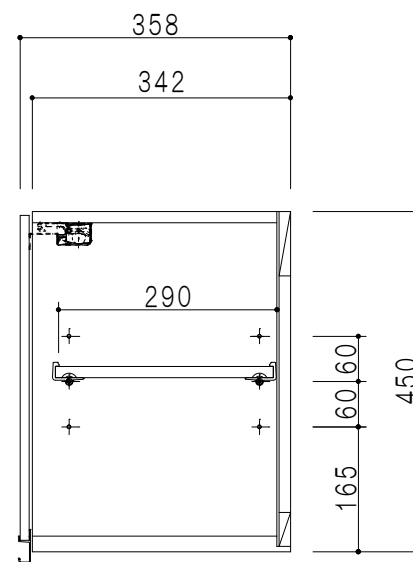

平面図

立面図

断面図

背面図

仕 様	
天 板	片面化粧パーティクルボード 15 t
側 板	両面フラッシュ 14.5 t 両側不燃材9 t 貼
見 上 板	両面フラッシュ 20.5 t 片面不燃材6 t 貼
背 板	カラーMDF・落し込み
扉	両面化粧パーティクルボード 12 t 耐震ラッチ付
丁 番	ワンタッチスライド式丁番
棚 板	可動式 棚板 15 t
把 手	アルミー文字把手

扉 色	
SW	ホワイト
LG	木 目
UW	ウルトラホワイト (艶有)
WN	ウイザ・ナット (艶有)
BS	ブラックストーン
PM	パールグレイ
MD	ダークグレイ

名 称
不燃仕様吊戸棚 高さ45cmタイプ

図面名称
KTD3-45-75FH

SCALE
1/10

DATA
2023.05.01

CHECKED
DRAWING
T. K

SHEET NO.