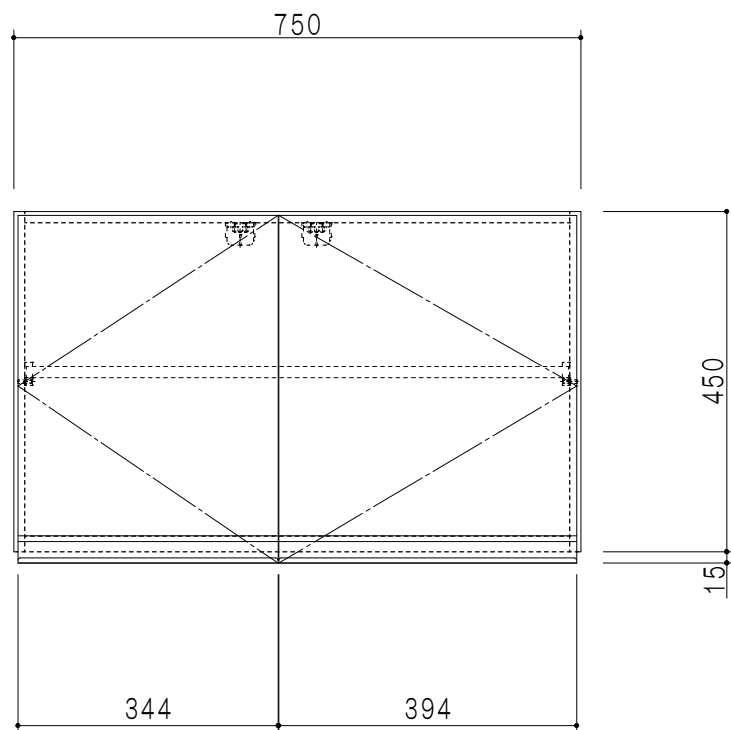

平面図

立面図

断面図

背面図

仕 様	
天 板	片面化粧パーティクルボード 15 t
側 板	両面フラッシュ 14.5 t 両側不燃材9 t 貼
見 上 板	両面フラッシュ 20.5 t 片面不燃材6 t 貼
背 板	カラーMDF・落し込み
扉	両面化粧パーティクルボード 12 t 耐震ラッチ付
丁 番	ワンタッチスライド式丁番
棚 板	可動式 棚板 15 t
把 手	アルミー文字把手

扉 色	
SW	ホワイト
LG	木 目
UW	ウルトラホワイト (艶有)
WN	ウイザ・ナット (艶有)
BS	ブラックストーン
PM	パールグレイ
MD	ダークグレイ

名 称
不燃仕様吊戸棚 高さ45cmタイプ

図面名称
KTD3-45-75FH

SCALE
1/10

DATA
2023.05.01

CHECKED
DRAWING
T. K

SHEET NO.