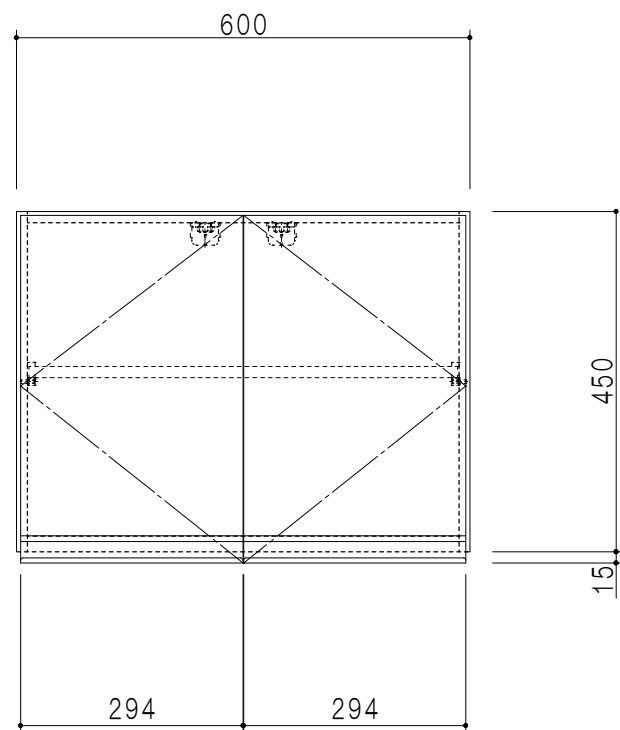

平面図

立面図

断面図

背面図

仕 様	
天 板	片面化粧パーティクルボード 15 t
側 板	両面フラッシュ 14.5 t 両側不燃材9 t貼
見 上 板	両面フラッシュ 20.5 t 片面不燃材6 t貼
背 板	カラーMDF・落し込み
扉	両面化粧パーティクルボード 12 t 耐震ラッチ付
丁 番	ワンタッチスライド式丁番
棚 板	可動式 棚板 15 t
把 手	アルミー文字把手

扉 色	
SW	ホワイト
LG	木 目
UW	ウルトラホワイト (艶有)
WN	ウイザ・ナット (艶有)
BS	ブラックストーン
PM	パールグレイ
MD	ダークグレイ

名 称
不燃仕様吊戸棚 高さ45cmタイプ

図面名称
KTD3-45-60FH

SCALE
1/10

DATA
2023.05.01

CHECKED
DRAWING
T. K

SHEET NO.