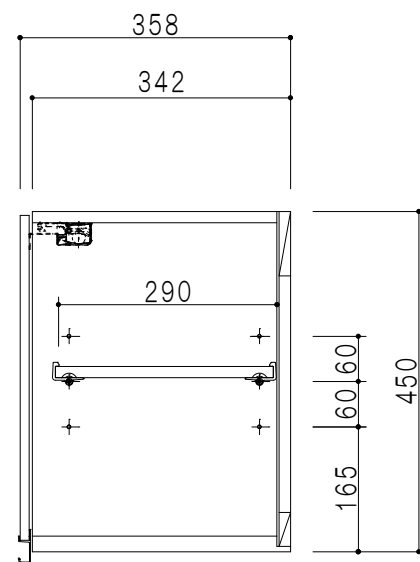

平面図

立面図

断面図

背面図

仕 様	
天 板	片面化粧パーティクルボード 15 t
側 板	両面フラッシュ 14.5 t 両側不燃材9 t貼
見 上 板	両面フラッシュ 20.5 t 片面不燃材6 t貼
背 板	カラーMDF・落し込み
扉	両面化粧パーティクルボード 12 t 耐震ラッチ付
丁 番	ワンタッチスライド式丁番
棚 板	可動式 棚板 15 t
把 手	アルミー文字把手

扉 色	
SW	ホワイト
LG	木 目
UW	ウルトラホワイト (艶有)
WN	ウイザ・ナット (艶有)
BS	ブラックストーン
PM	パールグレイ
MD	ダークグレイ

名 称
不燃仕様吊戸棚 高さ45cmタイプ

図面名称
KTD3-45-60FH

SCALE
1/10

DATA
2023.05.01

CHECKED
DRAWING
T. K

SHEET NO.