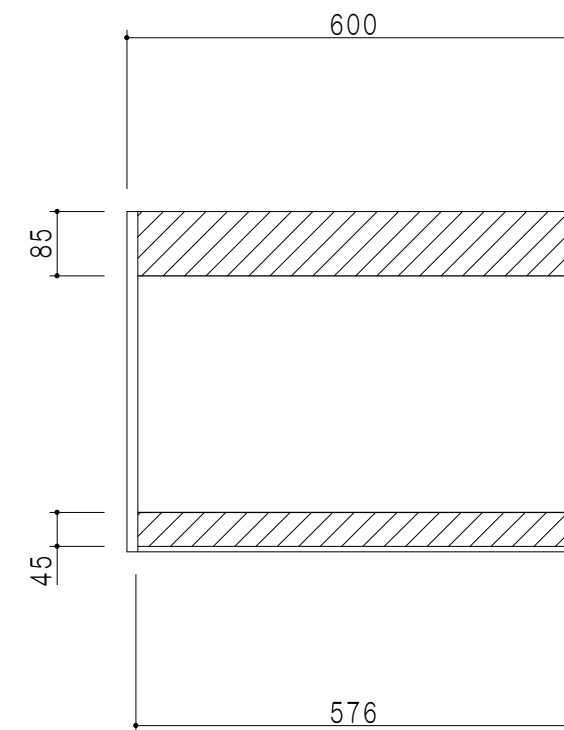

平面図

立面図

断面図

背面図

仕 様	
天 板	片面化粧パーティクルボード 15 t
側 板	両面フラッシュ 14.5 t 両側不燃材9 t貼
見 上 板	両面フラッシュ 20.5 t 片面不燃材6 t貼
背 板	カラーMDF・落し込み
扉	両面化粧パーティクルボード 12 t 耐震ラッチ付
丁 番	ワンタッチスライド式丁番
棚 板	可動式 棚板 15 t
把 手	アルミー文字把手

扉 色	
SW	ホワイト
LG	木 目
UW	ウルトラホワイト (艶有)
WN	ウイザ・ナット (艶有)
BS	ブラックストーン
PM	パールグレイ
MD	ダークグレイ

名 称
不燃仕様吊戸棚 高さ45cmタイプ

図面名称
KTD3-45-60FH

SCALE
1/10

DATA
2023.05.01

CHECKED
DRAWING
T. K

SHEET NO.