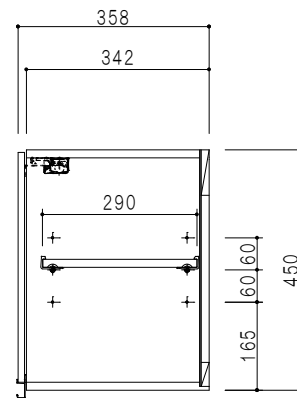

平面図

立面図

断面図

背面図

仕様	
天板	片面化粧パーティクルボード 15 t
左側板	低圧メラミン化粧パーティクルボード 12 t
右側板	低圧メラミン化粧パーティクルボード 12 t
見上板	低圧メラミン化粧パーティクルボード 15 t
背板	カラーMDF・落とし込み
扉	両面化粧パーティクルボード 12 t 耐震ラッチ付
丁番	ワンタッチスライド式丁番
棚板	可動式 棚板 15 t
把手	アルミ文字把手