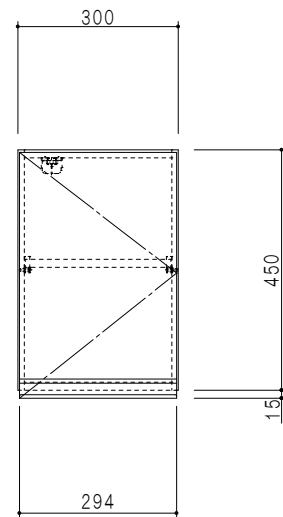

平面図

立面図

断面図

背面図

仕様	
天板	片面化粧パーティクルボード 15 t
左側板	低圧メラミン化粧パーティクルボード 12 t
右側板	低圧メラミン化粧パーティクルボード 12 t
見上板	低圧メラミン化粧パーティクルボード 15 t
背板	カラーMDF・落とし込み
扉	両面化粧パーティクルボード 12 t 耐震ラッチ付
丁番	ワンタッチスライド式丁番
棚板	可動式 棚板 15 t
把手	アルミ文字把手