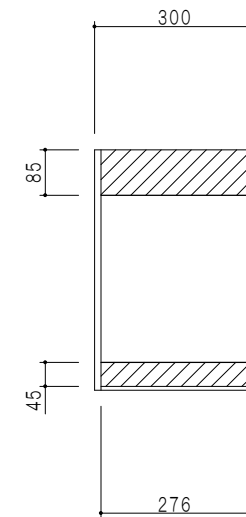

平面図

立面図

断面図

背面図

仕様	
天板	片面化粧パーティクルボード 15 t
左側板	低圧メラミン化粧パーティクルボード 12 t
右側板	低圧メラミン化粧パーティクルボード 12 t
見上板	低圧メラミン化粧パーティクルボード 15 t
背板	カラーMDF・落とし込み
扉	両面化粧パーティクルボード 12 t 耐震ラッチ付
丁番	ワンタッチスライド式丁番
棚板	可動式 棚板 15 t
把手	アルミ文字把手