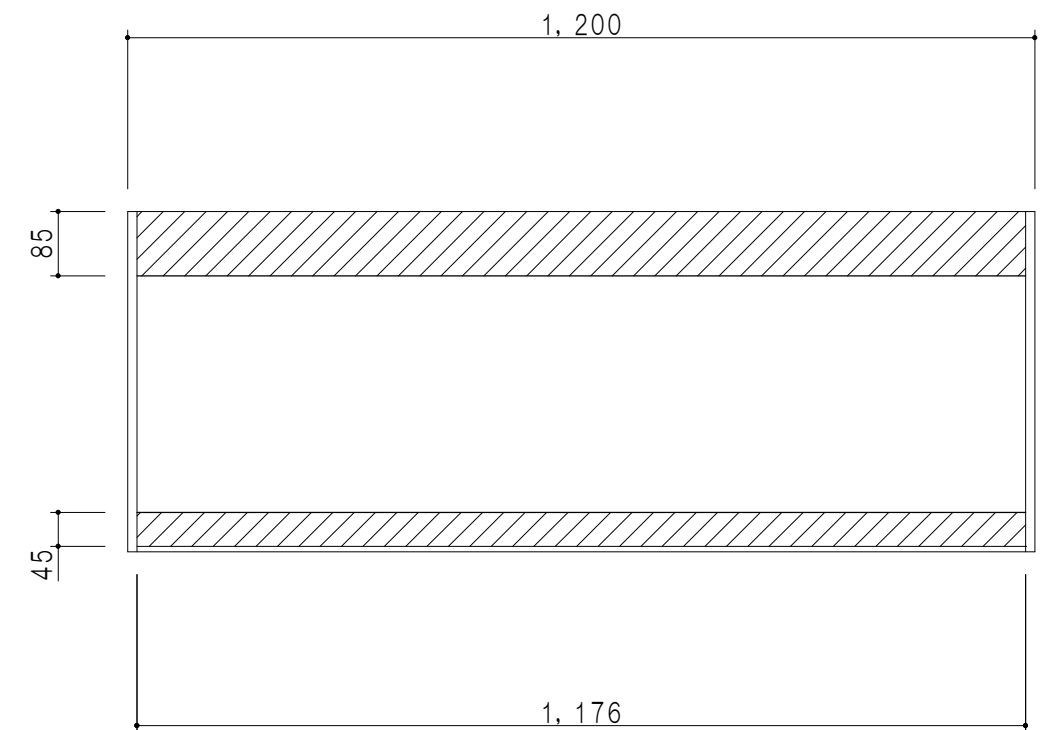

平面図

仕様	
天板	片面化粧パーティクルボード 15 t
左側板	低圧メラミン化粧パーティクルボード 12 t
右側板	低圧メラミン化粧パーティクルボード 12 t
見上板	低圧メラミン化粧パーティクルボード 15 t
背板	カラーMDF・落とし込み
扉	両面化粧パーティクルボード 12 t 耐震ラッチ付
丁番	ワンタッチスライド式丁番
棚板	可動式 棚板 15 t
把手	アルミー文字把手

扉色	
SW	ホワイト
LG	木目
UW	ウレタウレイト (艶有)
WN	ウレタウレイト (艶有)
BS	ブラックストーン
PM	パールグレイ
MD	ダークグレイ

立面図

断面図

背面図

名称 吊り戸棚 高さ45cmタイプ

図面名称 KTD3-45-120HS

SCALE 1/10

DATA 2023.05.01

CHECKED DRAWING T. K