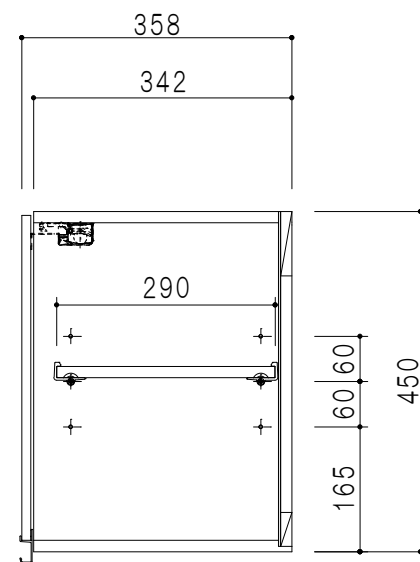

平面図

仕様	
天板	片面化粧パーティクルボード 15 t
左側板	低圧メラミン化粧パーティクルボード 12 t
右側板	低圧メラミン化粧パーティクルボード 12 t
見上板	低圧メラミン化粧パーティクルボード 15 t
背板	カラーMDF・落とし込み
扉	両面化粧パーティクルボード 12 t 耐震ラッチ付
丁番	ワンタッチスライド式丁番
棚板	可動式 棚板 15 t
把手	アルミー文字把手

扉色	
SW	ホワイト
LG	木目
UW	ウレタウレイト (艶有)
WN	ウレタウレイト (艶有)
BS	ブラックストーン
PM	パールグレイ
MD	ダークグレイ

立面図

断面図

背面図

名称 吊り戸棚 高さ45cmタイプ

図面名称 KTD3-45-120HS

SCALE 1/10

DATA 2023.05.01

CHECKED DRAWING T. K

SHEET NO.