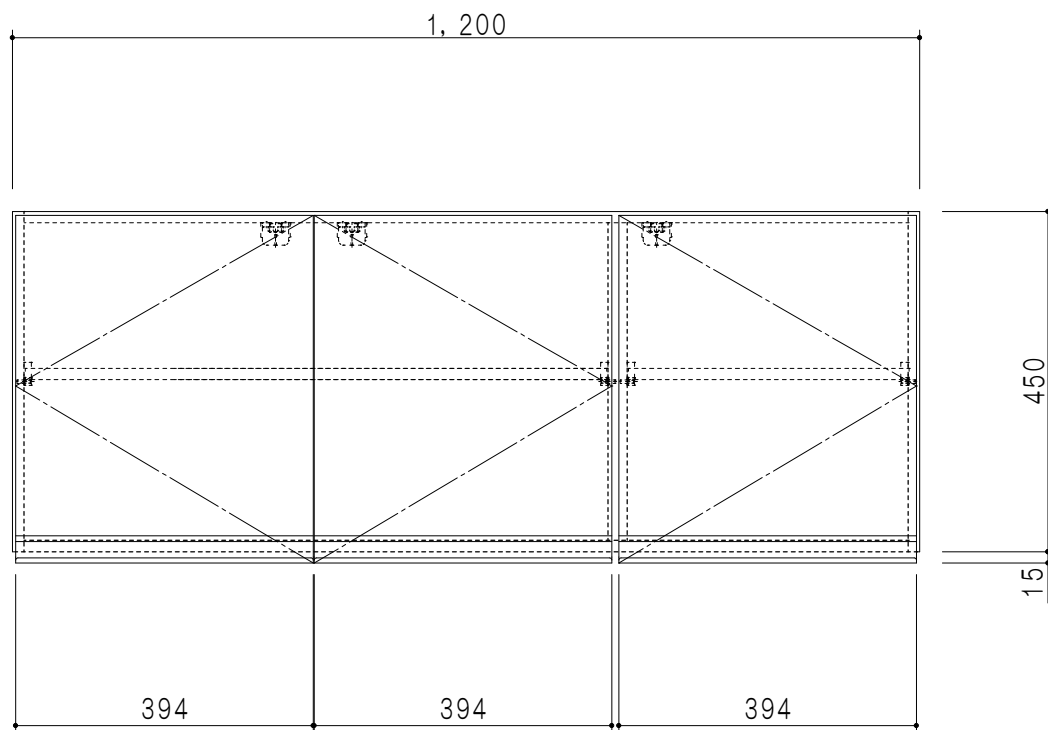

平面図

仕様	
天板	片面化粧パーティクルボード 15 t
左側板	低圧メラミン化粧パーティクルボード 12 t
右側板	低圧メラミン化粧パーティクルボード 12 t
見上板	低圧メラミン化粧パーティクルボード 15 t
背板	カラーMDF・落とし込み
扉	両面化粧パーティクルボード 12 t 耐震ラッチ付
丁番	ワンタッチスライド式丁番
棚板	可動式 棚板 15 t
把手	アルミー文字把手

扉色	
SW	ホワイト
LG	木目
UW	ウレタウレイト (艶有)
WN	ウレタウレイト (艶有)
BS	ブラックストーン
PM	パールグレイ
MD	ダークグレイ

立面図

断面図

背面図

名称 吊り戸棚 高さ45cmタイプ

図面名称 KTD3-45-120HS

SCALE 1/10

DATA 2023.05.01

CHECKED DRAWING T. K

SHEET NO.