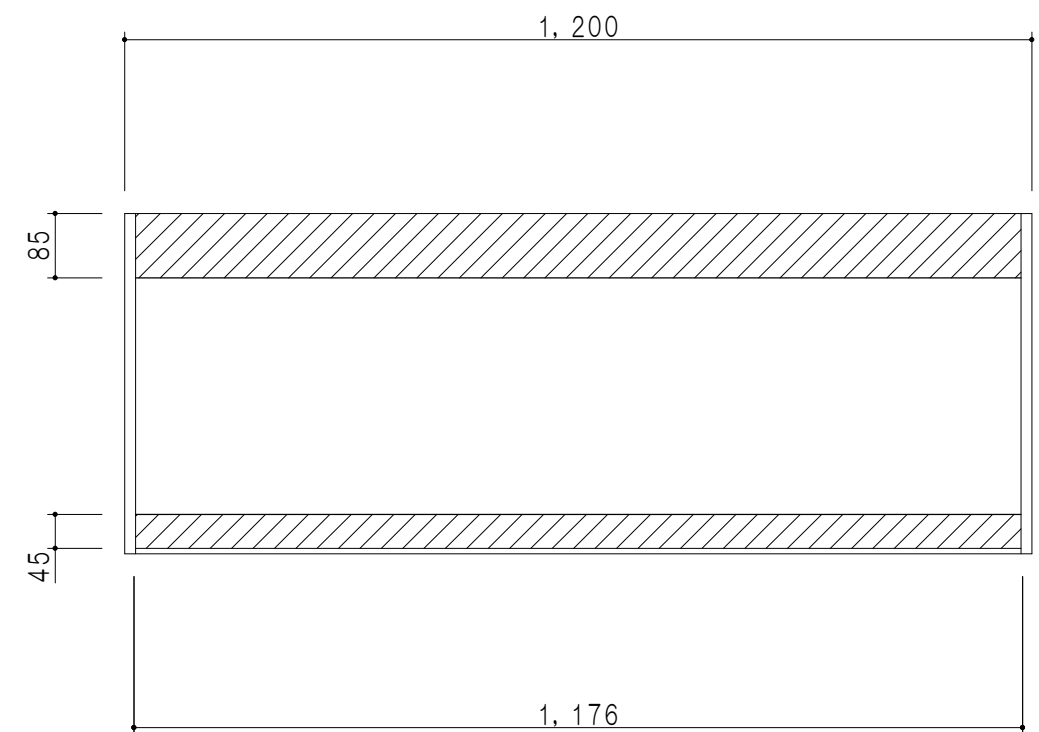

平面図

仕 様	
天 板	片面化粧パーティクルボード 15 t
側 板	両面フラッシュ 14.5 t 両側不燃材9 t 貼
見 上 板	両面フラッシュ 20.5 t 片面不燃材6 t 貼
背 板	カラーMDF・落し込み
扉	両面化粧パーティクルボード 12 t 耐震ラッチ付
丁 番	ワンタッチスライド式丁番
棚 板	可動式 棚板 15 t
把 手	アルミー文字把手

扉 色	
SW	ホワイト
LG	木 目
UW	ウルトラホワイト (艶有)
WN	ウイング ナット (艶有)
BS	ブラックストーン
PM	パールグレイ
MD	ダークグレイ

立面図

断面図

背面図

名 称
不燃仕様吊戸棚 高さ45cmタイプ

図面名称
KTD3-45-120FH

SCALE
1/10

DATA
2023.05.01

CHECKED
DRAWING
T. K