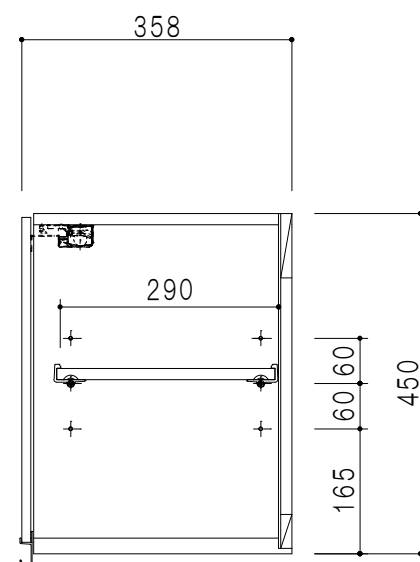

平面図

仕 様	
天 板	片面化粧パーティクルボード 15 t
側 板	両面フラッシュ 14.5 t 両側不燃材9 t 貼
見 上 板	両面フラッシュ 20.5 t 片面不燃材6 t 貼
背 板	カラーMDF・落し込み
扉	両面化粧パーティクルボード 12 t 耐震ラッチ付
丁 番	ワンタッチスライド式丁番
棚 板	可動式 棚板 15 t
把 手	アルミー文字把手

扉 色	
SW	ホワイト
LG	木 目
UW	ウルトラホワイト (艶有)
WN	ウイング ナット (艶有)
BS	ブラックストーン
PM	パールグレイ
MD	ダークグレイ

立面図

断面図

背面図

名 称
不燃仕様吊戸棚 高さ45cmタイプ

図面名称
KTD3-45-120FH

SCALE
1/10

DATA
2023.05.01

CHECKED
DRAWING
T. K

SHEET NO.