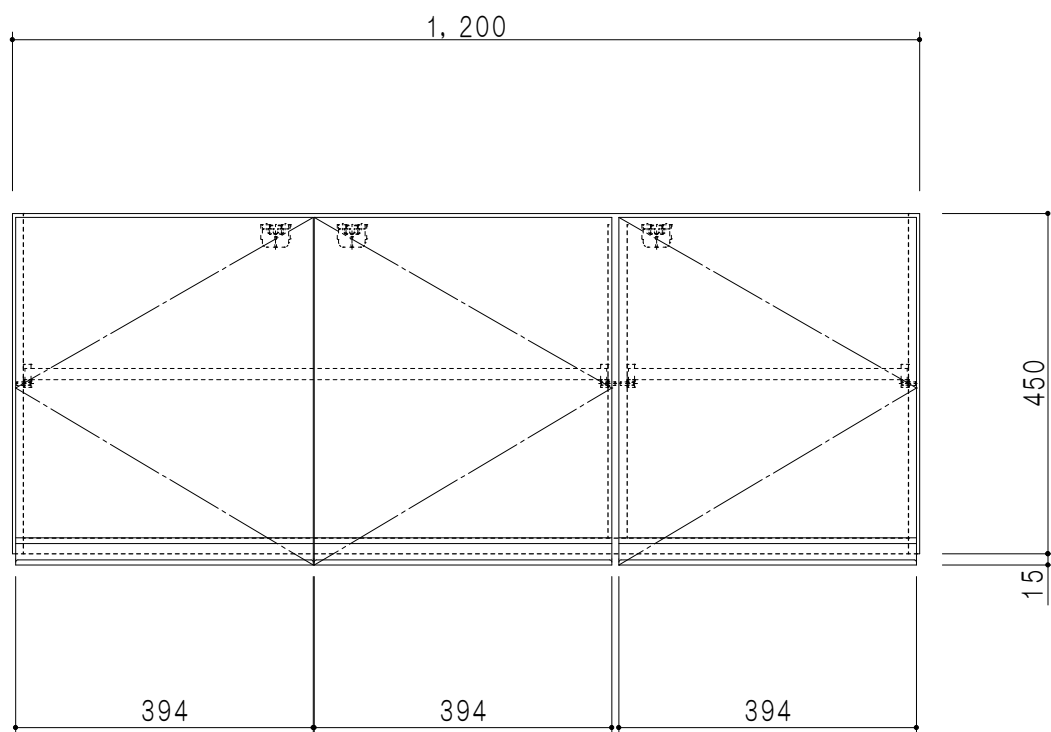

平面図

仕 様	
天 板	片面化粧パーティクルボード 15 t
側 板	両面フラッシュ 14.5 t 両側不燃材9 t 貼
見 上 板	両面フラッシュ 20.5 t 片面不燃材6 t 貼
背 板	カラーMDF・落し込み
扉	両面化粧パーティクルボード 12 t 耐震ラッチ付
丁 番	ワンタッチスライド式丁番
棚 板	可動式 棚板 15 t
把 手	アルミー文字把手

扉 色	
SW	ホワイト
LG	木 目
UW	ウルトラホワイト (艶有)
WN	ウイング ナット (艶有)
BS	ブラックストーン
PM	パールグレイ
MD	ダークグレイ

立面図

断面図

背面図

名 称
不燃仕様吊戸棚 高さ45cmタイプ

図面名称
KTD3-45-120FH

SCALE
1/10

DATA
2023.05.01

CHECKED
DRAWING
T. K

SHEET NO.