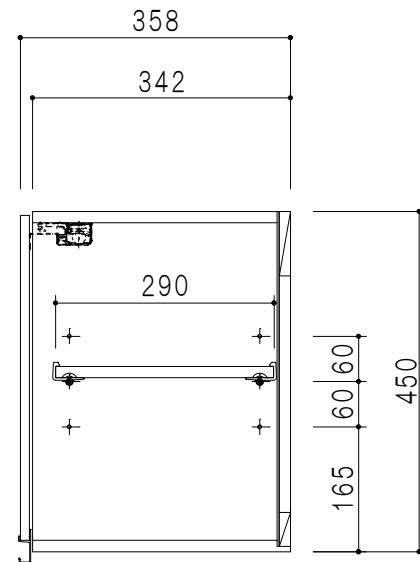

平面図

立面図

断面図

背面図

仕様	
天板	片面化粧パーティクルボード 15 t
左側板	低圧メラミン化粧パーティクルボード 12 t
右側板	低圧メラミン化粧パーティクルボード 12 t
見上板	低圧メラミン化粧パーティクルボード 15 t
背板	カラーMDF・落とし込み
扉	両面化粧パーティクルボード 12 t 耐震ラッチ付
丁番	ワンタッチスライド式丁番
棚板	可動式 棚板 15 t
把手	アルミー文字把手

扉色	
SW	ホワイト
LG	木目
UW	ウレタウレタ (艶有)
WN	ウレタウレタ (艶有)
BS	ブラックストーン
PM	パールグレイ
MD	ダークグレイ

名称 吊り戸棚 高さ45cmタイプ

図面名称 KTD3-45-110HS

SCALE 1/10

DATA 2023.05.01

CHECKED DRAWING T. K

SHEET NO.