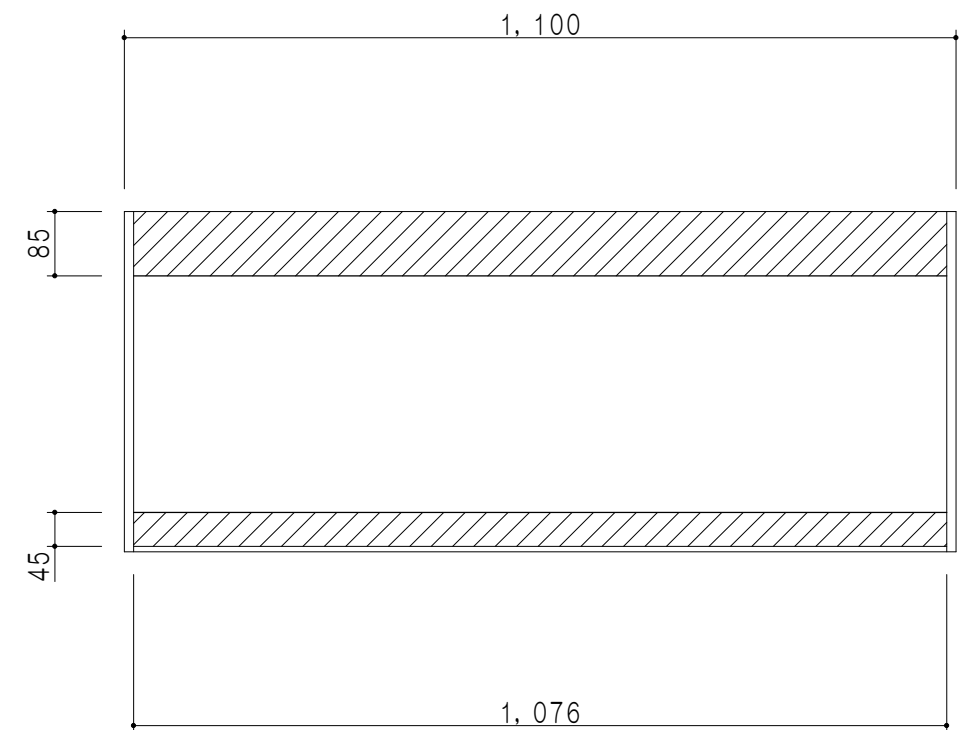

平面図

立面図

断面図

背面図

仕様	
天板	片面化粧パーティクルボード 15 t
左側板	低圧メラミン化粧パーティクルボード 12 t
右側板	低圧メラミン化粧パーティクルボード 12 t
見上板	低圧メラミン化粧パーティクルボード 15 t
背板	カラーMDF・落とし込み
扉	両面化粧パーティクルボード 12 t 耐震ラッチ付
丁番	ワンタッチスライド式丁番
棚板	可動式 棚板 15 t
把手	アルミー文字把手

扉色	
SW	ホワイト
LG	木目
UW	ウレタウレタ (艶有)
WN	ウレタウレタ (艶有)
BS	ブラックストーン
PM	パールグレイ
MD	ダークグレイ

名称 吊り戸棚 高さ45cmタイプ

図面名称 KTD3-45-110HS

SCALE 1/10

DATA 2023.05.01

CHECKED DRAWING T. K

SHEET NO.