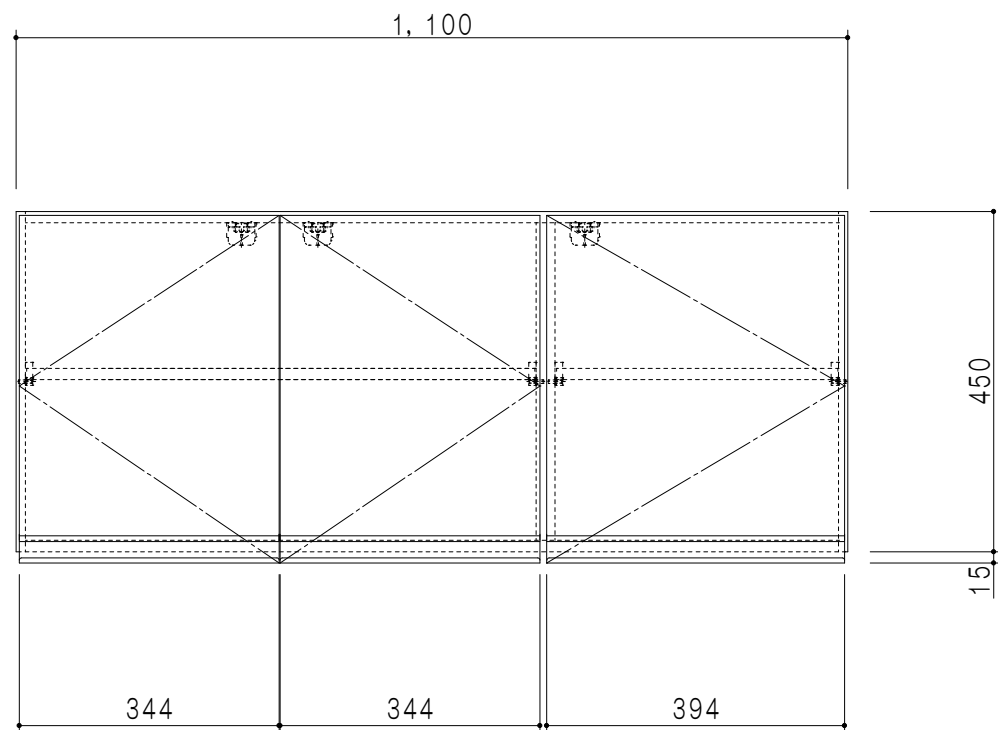

平面図

立面図

断面図

背面図

仕様	
天板	片面化粧パーティクルボード 15 t
左側板	低圧メラミン化粧パーティクルボード 12 t
右側板	低圧メラミン化粧パーティクルボード 12 t
見上板	低圧メラミン化粧パーティクルボード 15 t
背板	カラーMDF・落とし込み
扉	両面化粧パーティクルボード 12 t 耐震ラッチ付
丁番	ワンタッチスライド式丁番
棚板	可動式 棚板 15 t
把手	アルミー文字把手

扉色	
SW	ホワイト
LG	木目
UW	ウレタウレタ (艶有)
WN	ウレタウレタ (艶有)
BS	ブラックストーン
PM	パールグレイ
MD	ダークグレイ

名称 吊り戸棚 高さ45cmタイプ

図面名称 KTD3-45-110HS

SCALE 1/10

DATA 2023.05.01

CHECKED DRAWING T. K

SHEET NO.