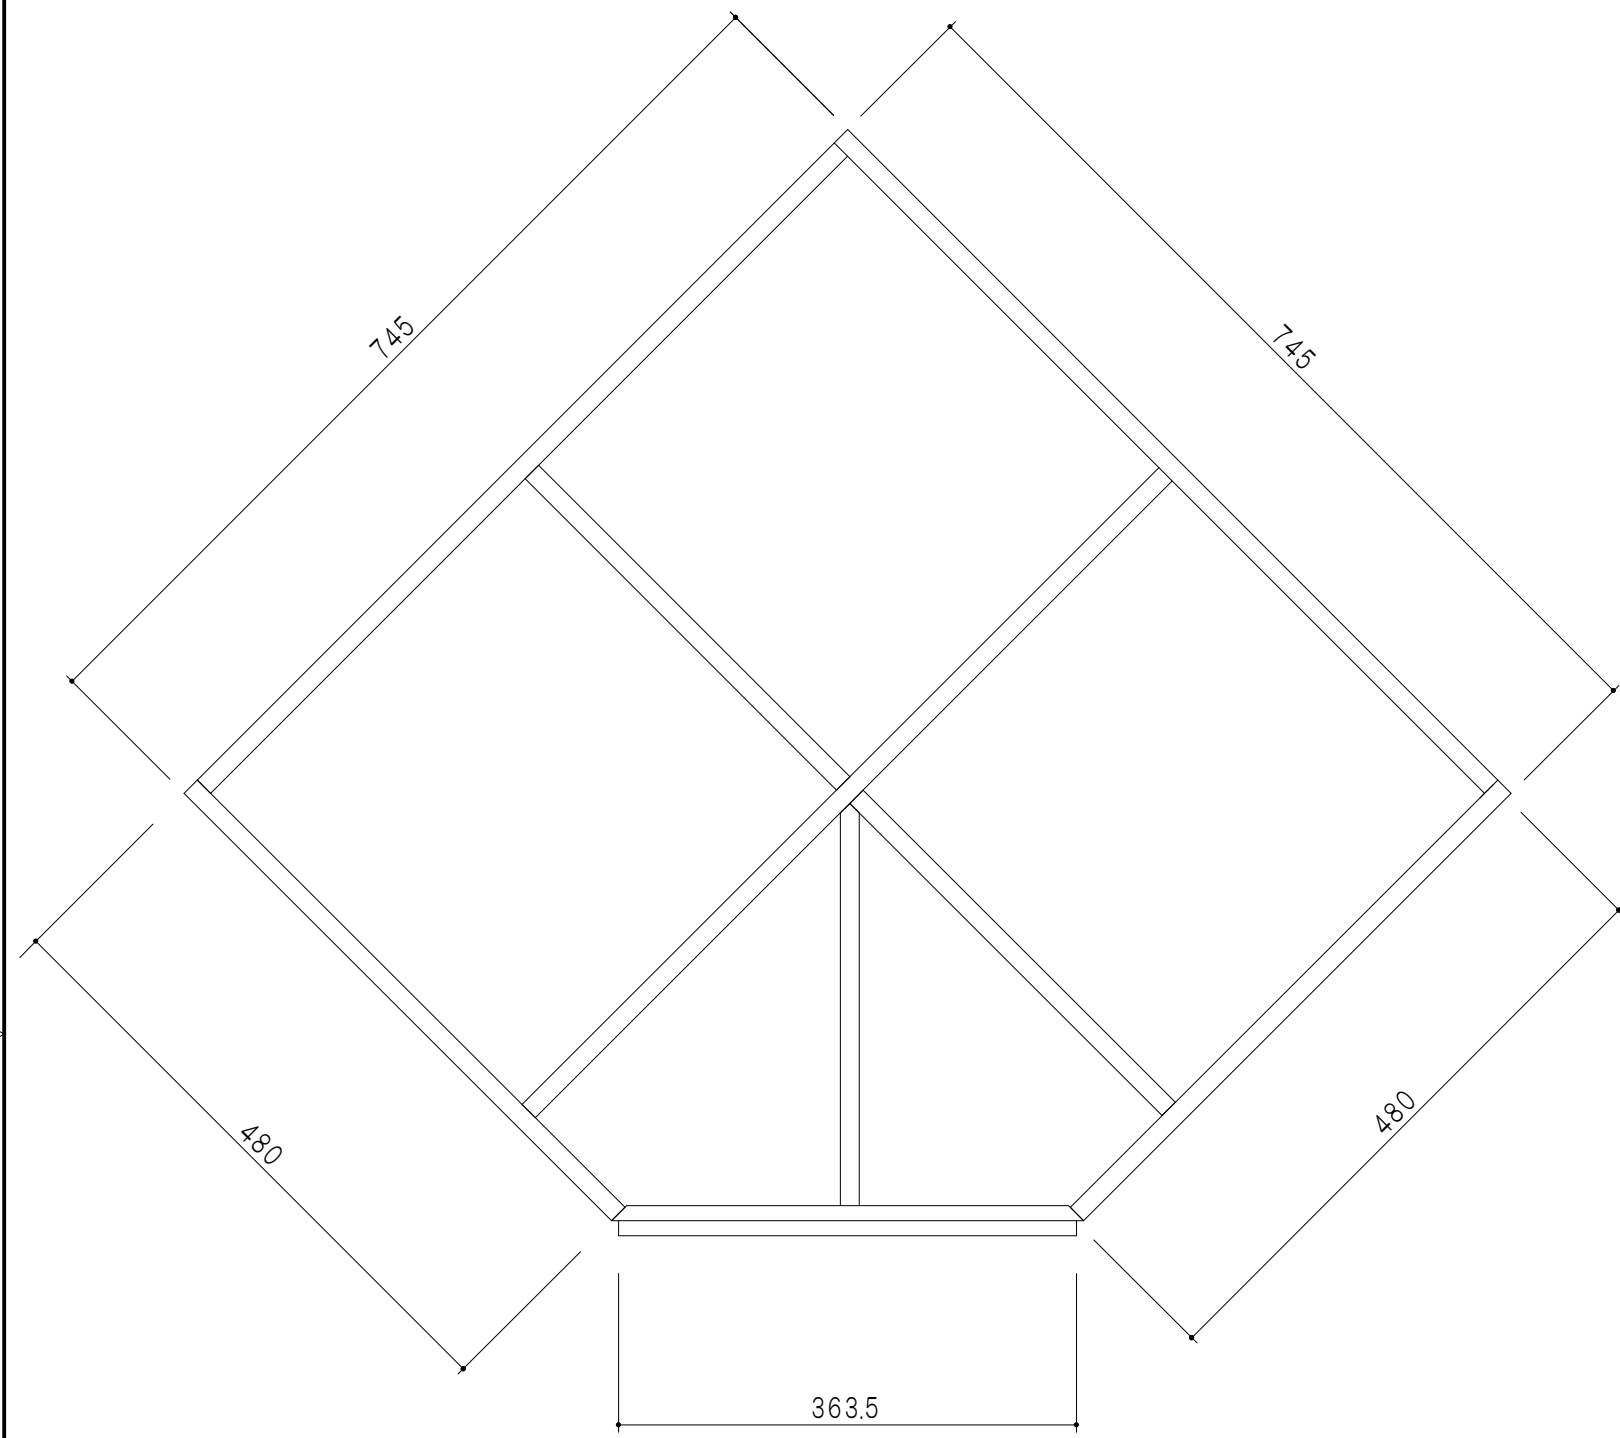

仕 様	
側 板	低圧メラミン化粧パーティクルボード 15 t
前 板	片面化粧パーティクルボード 12 t

名 称 高さ調整用 台輪 (隅調理台)	図面名称 KTB5-80-75C台輪	SCALE 1/6	DATA 2023.05.01	CHECKED DRAWING T. K	SHEET NO.
------------------------	-----------------------	--------------	--------------------	----------------------------	-----------