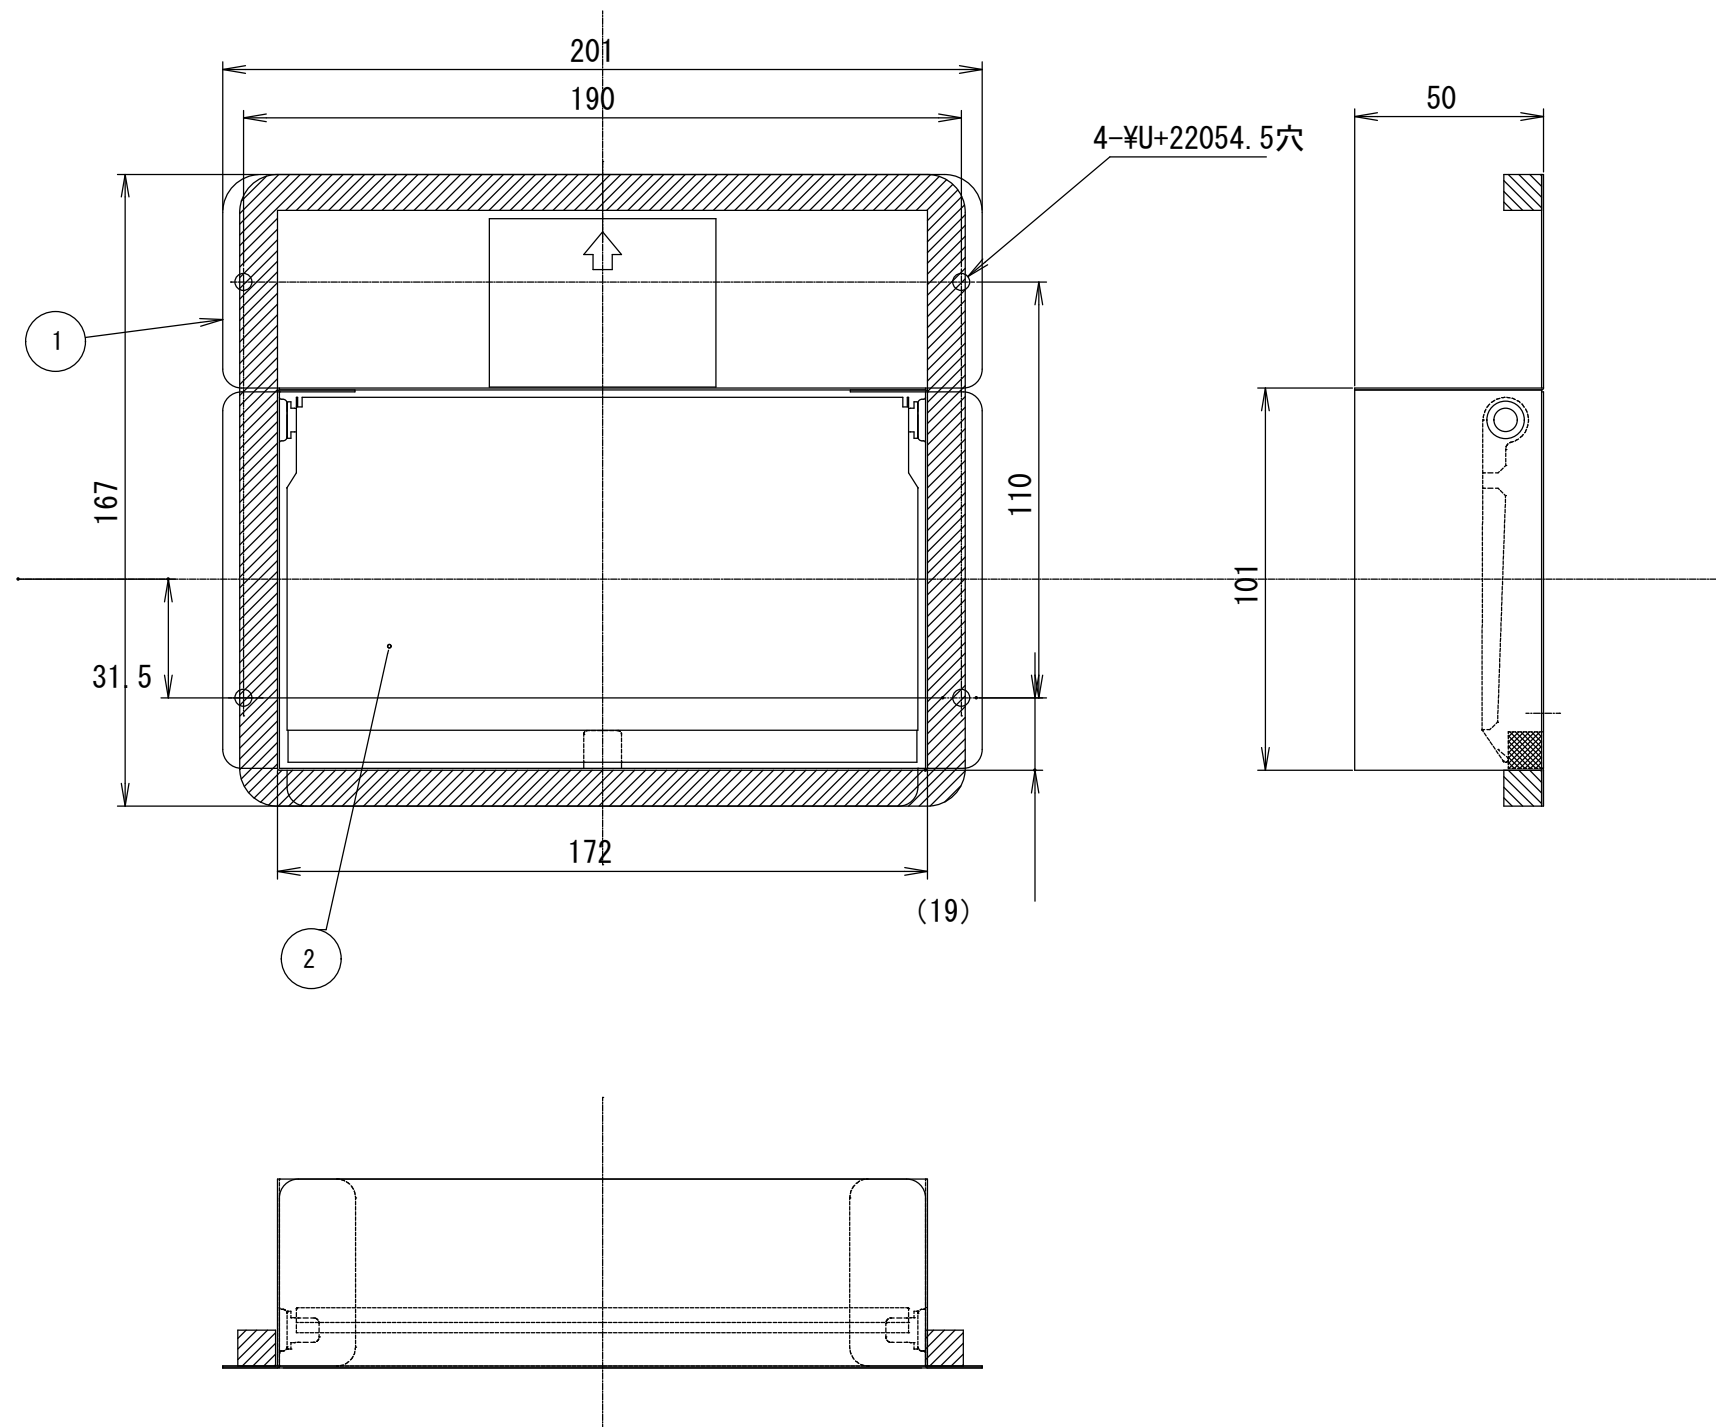

記号	変更履歴	技連番号	年月日	担当
A				
B				
C				
D				
E				

主要部品一覧表				
品番	部品名	材質	表面処理	色調
1	排気口	亜鉛めっき鋼板		
2	シャッター	アルミニウム		

付属品
ソフトテープ1個

- 注) 1. 本製品はFAN-1E用用角排気口である。
2. 排気口の取付はレンジフード側に付属されている取付金具を使用の事。

FAN-17KSH		109WL400		-		-	
型名		製品コード		色調		区分No.	
承認	照査	設計	製図	変更承認	変更照査	型名 FAN-17KSH	
		篠原	篠原			図番 パナソニック株式会社殿向け 平型用別売角排気口	
		2023/03/29	2023/03/29			図名 1092257	
				三角法	×	製品姿図	