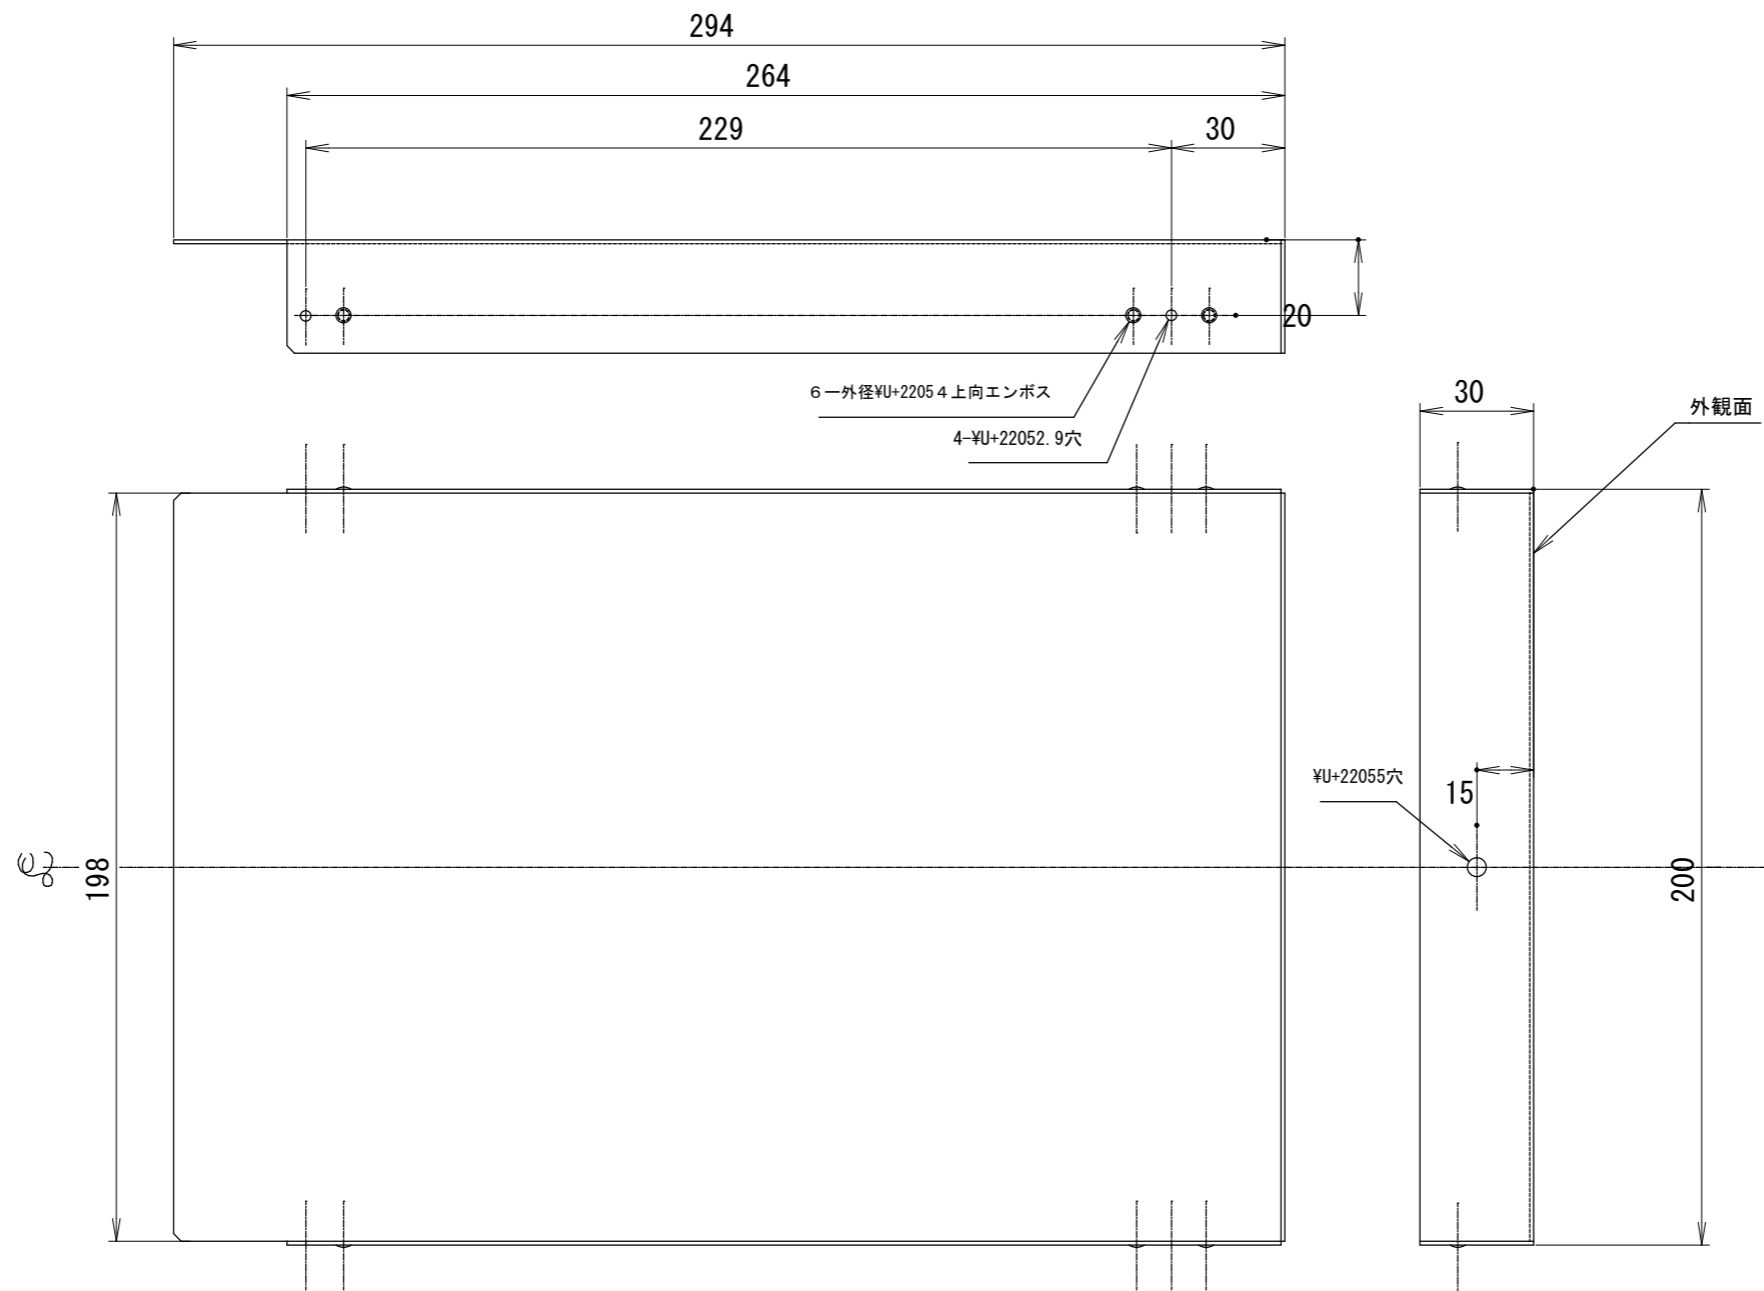

記号	変更履歴	技連番号	年月日	担当
△A				
△B				
△C				
△D				
△E				

付属品

+トラスタッピンネジ(¥U+22054×8) 2本

木ネジ(¥U+22054.1×16) 1本

CTP-20-YMP-W	109WL5XP	ホワイト (C-202)		-
CTP-20-YMP-BK	109WL5SW	ブラック (ブラックFJ)		-
<b>型名</b>		<b>製品コード</b>	<b>色調</b>	<b>区分No.</b>
承認	照査	設計	製図	変更承認
		篠原	篠原	
		2023/03/29	2023/03/29	
		尺度		型名
		三角法		CTP-20-YMP
		1/2		図名
				1092258
				製品姿図