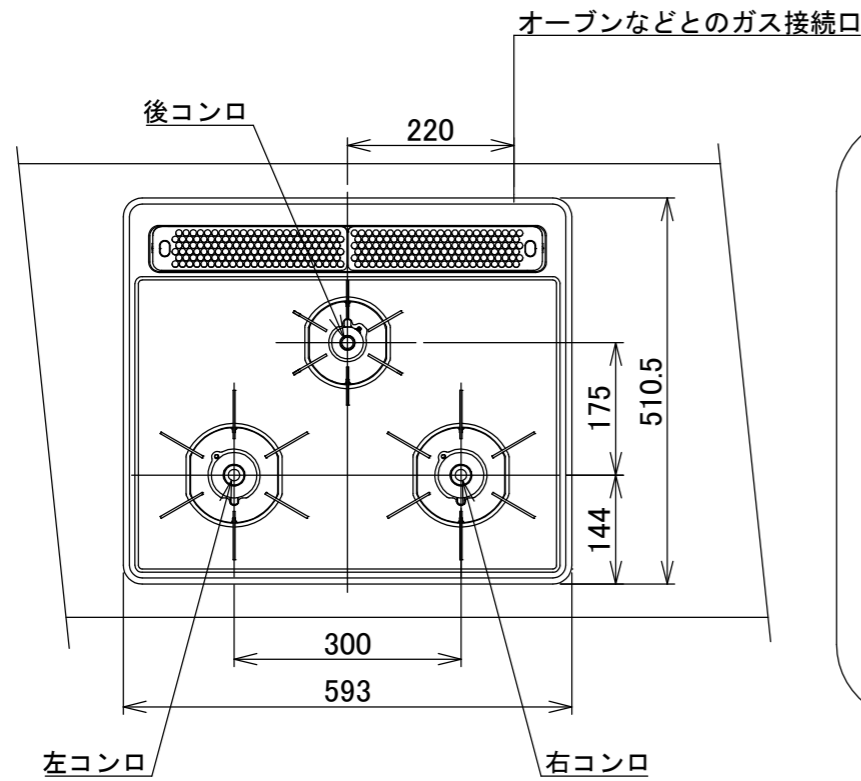

仕様

項目	記		
型式名	C3WT5RWT		
外形寸法(mm)	高さ	272(全高)	
	幅	596(トッププレート部593)	
	奥行	492	
グリル有効寸法(mm)	幅219×奥行320.5×高さ62		
質量(kg)	18(本体) 22.5(梱包含む)		
接続	ガス	Rc1/2(下接続)、M24(右後接続)	
	電源	DC 3.0V (アルカリ乾電池 単1形×2個)	
ガス消費量		13A	LP
		kW(kcal/h)	kW(kg/h)
	全点火時	10.6(9100)	10.6(0.757)
	左・右コンロ	4.20(3610)	4.20(0.301)
	後コンロ	1.28(1100)	1.28(0.092)
グリル	2.03(1750)	2.12(0.152)	
器具栓方式	プッシュ&レバー式		
点火方式	連続放電点火式		
立消え安全装置	熱電対式		
左・右コンロ	安全モード	調理油過熱防止装置、焦げつき自動消火機能、立消え安全装置中火点火機能、消し忘れ消火機能(30~120分(変更可)、自動温調時:30分、高温炒めモード時:30~60分(変更可))	
	調理モード	温度キープ(140・150・160・170・180・190・200℃)湯わかし(5分保温)、炊飯(ごはん・おかゆ)タイマー(1~99分、高温炒めモード時は連続使用時間60分)【右コンロのみ】高温炒めモード	
後コンロ	安全モード	調理油過熱防止装置、焦げつき自動消火機能、立消え安全装置消し忘れ消火機能(30~120分(変更可))	
グリル	安全モード	過熱防止センサー、立消え安全装置消し忘れ消火機能(15分)	
	調理モード	タイマー(1~15分)プレートあたため機能	
その他	低荷重コンロセンサー、両面焼グリル 点火/消火ボタン戻し忘れブザー カスタマイズ機能、電池交換サイン、ロック機能 強火切替お知らせブザー(コンロ) トッププレート:グレーホーロー パネル:ブラック ごとく:ブラックホーロー 同梱:サイドカバー、魚すくって お試し用乾電池(マンガン単1形:2個)		

単位:mm

- 注記
1. 設置フリータイプですのでワークトップ穴開け寸法は、A+59、A+37、(A+45)のどちらでも設置できます。
 2. 本機器は防火性能評価品であり周囲に可燃物がある場合は、防火性能評定品ラベル内容に従って設置してください。

納入仕様図	製品名	N3WT5RWTQ1 (3口両面焼グリル付ビルトインコンロ)			
	図名	名称寸法図			
	尺度	Free	原紙サイズ	A3	図番
	作成	2021.02.01	調整		株式会社 J-リョウ