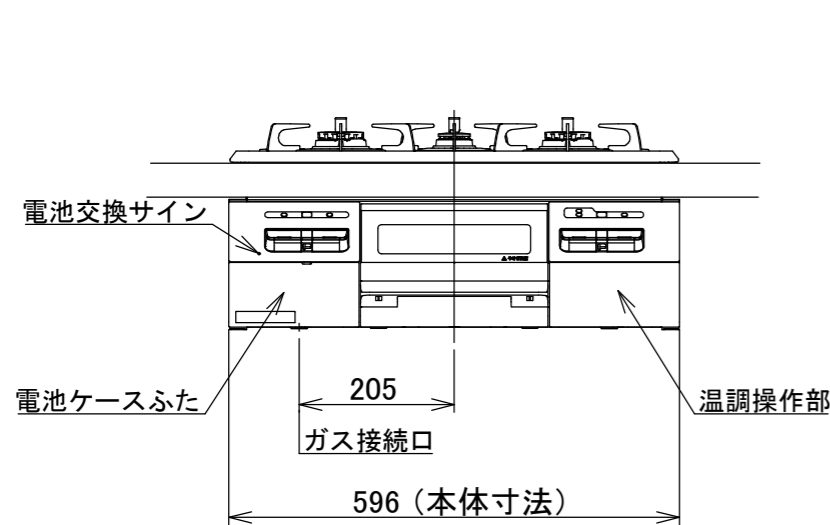

仕様

項目	記		
型式名	C3WT5RWT		
外形寸法(mm)	高さ	272(全高)	
	幅	596(トッププレート部593)	
	奥行	492	
グリル有効寸法(mm)	幅219×奥行320.5×高さ62		
質量(kg)	18(本体) 22.5(梱包含む)		
接続	ガス	Rc1/2(下接続)、M24(右後接続)	
	電源	DC 3.0V (アルカリ乾電池 単1形×2個)	
ガス消費量		13A	LP
		kW(kcal/h)	kW(kg/h)
	全点火時	10.6(9100)	10.6(0.757)
	左・右コンロ	4.20(3610)	4.20(0.301)
	後コンロ	1.28(1100)	1.28(0.092)
グリル	2.03(1750)	2.12(0.152)	
器具栓方式	プッシュ&レバー式		
点火方式	連続放電点火式		
立消え安全装置	熱電対式		
左・右コンロ	安全モード	調理油過熱防止装置、焦げつき自動消火機能、立消え安全装置中火点火機能、消し忘れ消火機能(30~120分(変更可)、自動温調時:30分、高温炒めモード時:30~60分(変更可))	
	調理モード	温度キープ(140・150・160・170・180・190・200℃)湯わかし(5分保温)、炊飯(ごはん・おかゆ)タイマー(1~99分、高温炒めモード時は連続使用時間60分)【右コンロのみ】高温炒めモード	
後コンロ	安全モード	調理油過熱防止装置、焦げつき自動消火機能、立消え安全装置消し忘れ消火機能(30~120分(変更可))	
グリル	安全モード	過熱防止センサー、立消え安全装置消し忘れ消火機能(15分)	
	調理モード	タイマー(1~15分)プレートあたため機能	
その他	低荷重コンロセンサー、両面焼グリル 点火/消火ボタン戻し忘れブザー カスタマイズ機能、電池交換サイン、ロック機能 強火切替お知らせブザー(コンロ) トッププレート:グレーホーロー パネル:ブラック ごとく:ブラックホーロー 同梱:サイドカバー、魚すくって お試し用乾電池(マンガン単1形:2個)		

単位:mm

- 注記
1. 設置フリータイプですのでワークトップ穴開け寸法は、A+59、A+37、(A+45)のどちらでも設置できます。
 2. 本機器は防火性能評価品であり周囲に可燃物がある場合は、防火性能評定品ラベル内容に従って設置してください。

納入仕様図	製品名	N3WT5RWTQ1 (3口両面焼グリル付ビルトインコンロ)			
	図名	名称寸法図			
	尺度	Free	原紙サイズ	A3	図番
	作成	2021.02.01	調整		株式会社 J-リョウ