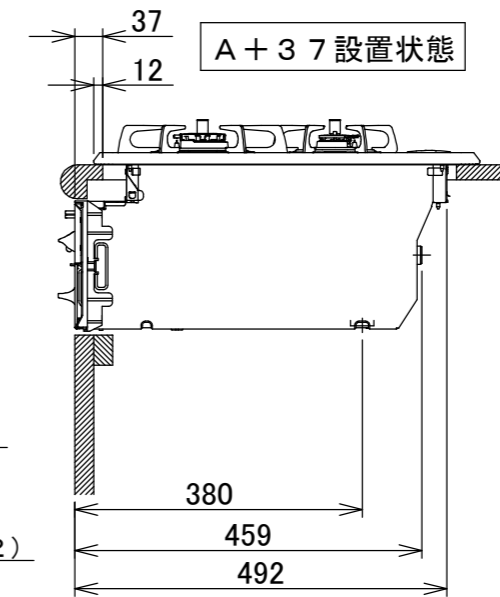

仕様

項目	記		
型式名	C3WT5RWT		
外形寸法(mm)	高さ	272(全高)	
	幅	596(トッププレート部593)	
	奥行	492	
グリル有効寸法(mm)	幅219×奥行320.5×高さ62		
質量(kg)	18(本体) 22.5(梱包含む)		
接続	ガス	Rc1/2(下接続)、M24(右後接続)	
	電源	DC 3.0V (アルカリ乾電池 単1形×2個)	
ガス消費量		13A	LP
		kW(kcal/h)	kW(kg/h)
	全点火時	10.6(9100)	10.6(0.757)
	左・右コンロ	4.20(3610)	4.20(0.301)
	後コンロ	1.28(1100)	1.28(0.092)
グリル	2.03(1750)	2.12(0.152)	
器具栓方式	プッシュ&レバー式		
点火方式	連続放電点火式		
立消え安全装置	熱電対式		
左・右コンロ	安全モード	調理油過熱防止装置、焦げつき自動消火機能、立消え安全装置中火点火機能、消し忘れ消火機能(30~120分(変更可)、自動温調時:30分、高温炒めモード時:30~60分(変更可))	
	調理モード	温度キープ(140・150・160・170・180・190・200℃)湯わかし(5分保温)、炊飯(ごはん・おかゆ)タイマー(1~99分、高温炒めモード時は連続使用時間60分)【右コンロのみ】高温炒めモード	
後コンロ	安全モード	調理油過熱防止装置、焦げつき自動消火機能、立消え安全装置消し忘れ消火機能(30~120分(変更可))	
グリル	安全モード	過熱防止センサー、立消え安全装置消し忘れ消火機能(15分)	
	調理モード	タイマー(1~15分)プレートあたため機能	
その他	低荷重コンロセンサー、両面焼グリル 点火/消火ボタン戻し忘れブザー カスタマイズ機能、電池交換サイン、ロック機能 強火切替お知らせブザー(コンロ) トッププレート:グレーホーロー パネル:ブラック ごとく:ブラックホーロー 同梱:サイドカバー、魚すくって お試し用乾電池(マンガン単1形:2個)		

単位:mm

- 注記
1. 設置フリータイプですのでワークトップ穴開け寸法は、A+59、A+37、(A+45)のどちらでも設置できます。
 2. 本機器は防火性能評価品であり周囲に可燃物がある場合は、防火性能評定品ラベル内容に従って設置してください。

納入仕様図	製品名	N3WT5RWTQ1 (3口両面焼グリル付ビルトインコンロ)			
	図名	名称寸法図			
	尺度	Free	原紙サイズ	A3	図番
	作成	2021.02.01	調整		株式会社 J-リョウ