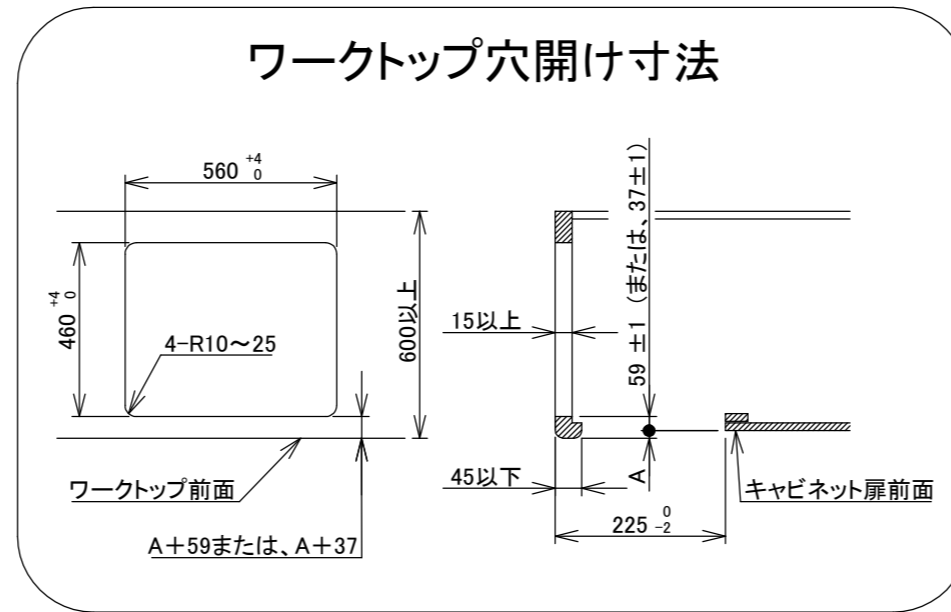

仕様

項目	記		
型式名	C3WT5RWT		
外形寸法(mm)	高さ	272(全高)	
	幅	596(トッププレート部593)	
	奥行	492	
グリル有効寸法(mm)	幅219×奥行320.5×高さ62		
質量(kg)	18(本体) 22.5(梱包含む)		
接続	ガス	Rc1/2(下接続)、M24(右後接続)	
	電源	DC 3.0V (アルカリ乾電池 単1形×2個)	
ガス消費量		13A	LP
		kW(kcal/h)	kW(kg/h)
	全点火時	10.6(9100)	10.6(0.757)
	左・右コンロ	4.20(3610)	4.20(0.301)
	後コンロ	1.28(1100)	1.28(0.092)
グリル	2.03(1750)	2.12(0.152)	
器具栓方式	プッシュ&レバー式		
点火方式	連続放電点火式		
立消え安全装置	熱電対式		
左・右コンロ	安全モード	調理油過熱防止装置、焦げつき自動消火機能、立消え安全装置中火点火機能、消し忘れ消火機能(30~120分(変更可)、自動温調時:30分、高温炒めモード時:30~60分(変更可))	
	調理モード	温度キープ(140・150・160・170・180・190・200℃)湯わかし(5分保温)、炊飯(ごはん・おかゆ)タイマー(1~99分、高温炒めモード時は連続使用時間60分)【右コンロのみ】高温炒めモード	
後コンロ	安全モード	調理油過熱防止装置、焦げつき自動消火機能、立消え安全装置消し忘れ消火機能(30~120分(変更可))	
グリル	安全モード	過熱防止センサー、立消え安全装置消し忘れ消火機能(15分)	
	調理モード	タイマー(1~15分)プレートあたため機能	
その他	低荷重コンロセンサー、両面焼グリル 点火/消火ボタン戻し忘れブザー カスタマイズ機能、電池交換サイン、ロック機能 強火切替お知らせブザー(コンロ) トッププレート:グレーホーロー パネル:ブラック ごとく:ブラックホーロー 同梱:サイドカバー、魚すくって お試し用乾電池(マンガン単1形:2個)		

単位:mm

- 注記
1. 設置フリータイプですのでワークトップ穴開け寸法は、A+59、A+37、(A+45)のどちらでも設置できます。
 2. 本機器は防火性能評価品であり周囲に可燃物がある場合は、防火性能評定品ラベル内容に従って設置してください。

納入仕様図	製品名	N3WT5RWTQ1 (3口両面焼グリル付ビルトインコンロ)			
	図名	名称寸法図			
	尺度	Free	原紙サイズ	A3	図番
	作成	2021.02.01	調整		株式会社 J-リョウ