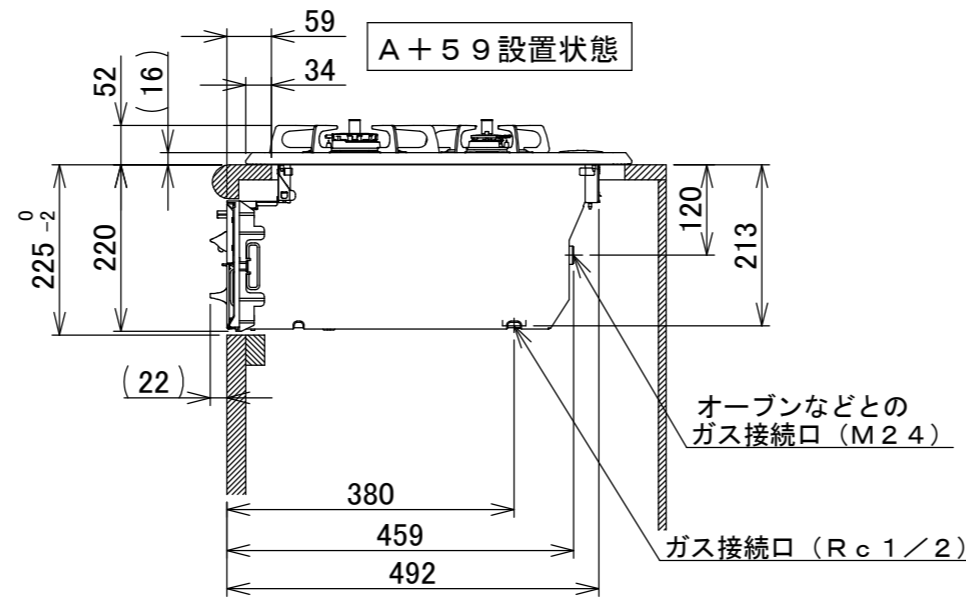

仕様

項目	記		
型式名	C3WT5RWT		
外形寸法(mm)	高さ	272(全高)	
	幅	596(トッププレート部593)	
	奥行	492	
グリル有効寸法(mm)	幅219×奥行320.5×高さ62		
質量(kg)	18(本体) 22.5(梱包含む)		
接続	ガス	Rc1/2(下接続)、M24(右後接続)	
	電源	DC 3.0V (アルカリ乾電池 単1形×2個)	
ガス消費量		13A	LP
		kW(kcal/h)	kW(kg/h)
	全点火時	10.6(9100)	10.6(0.757)
	左・右コンロ	4.20(3610)	4.20(0.301)
	後コンロ	1.28(1100)	1.28(0.092)
グリル	2.03(1750)	2.12(0.152)	
器具栓方式	プッシュ&レバー式		
点火方式	連続放電点火式		
立消え安全装置	熱電対式		
左・右コンロ	安全モード	調理油過熱防止装置、焦げつき自動消火機能、立消え安全装置中火点火機能、消し忘れ消火機能(30~120分(変更可)、自動温調時:30分、高温炒めモード時:30~60分(変更可))	
	調理モード	温度キープ(140・150・160・170・180・190・200℃)湯わかし(5分保温)、炊飯(ごはん・おかゆ)タイマー(1~99分、高温炒めモード時は連続使用時間60分)【右コンロのみ】高温炒めモード	
後コンロ	安全モード	調理油過熱防止装置、焦げつき自動消火機能、立消え安全装置消し忘れ消火機能(30~120分(変更可))	
グリル	安全モード	過熱防止センサー、立消え安全装置消し忘れ消火機能(15分)	
	調理モード	タイマー(1~15分)プレートあたため機能	
その他	低荷重コンロセンサー、両面焼グリル 点火/消火ボタン戻し忘れブザー カスタマイズ機能、電池交換サイン、ロック機能 強火切替お知らせブザー(コンロ) トッププレート:グレーホーロー パネル:ブラック ごとく:ブラックホーロー 同梱:サイドカバー、魚すくって お試し用乾電池(マンガン単1形:2個)		

単位:mm

- 注記
1. 設置フリータイプですのでワークトップ穴開け寸法は、A+59、A+37、(A+45)のどちらでも設置できます。
 2. 本機器は防火性能評価品であり周囲に可燃物がある場合は、防火性能評定品ラベル内容に従って設置してください。

納入仕様図	製品名	N3WT5RWTQ1 (3口両面焼グリル付ビルトインコンロ)			
	図名	名称寸法図			
	尺度	Free	原紙サイズ	A3	図番
	作成	2021.02.01	調整		株式会社 J-リョウ