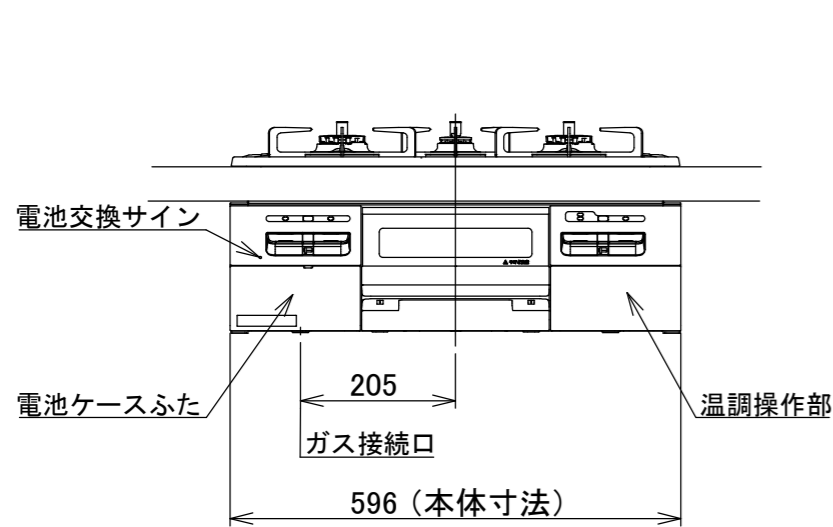

仕様

項目		記	
型式名		C3WT6RWT	
外形寸法(mm)	高さ	272(全高)	
	幅	596(トッププレート部593)	
	奥行	492	
グリル有効寸法(mm)		幅219×奥行320. 5×高さ62	
質量(kg)		20(本体) 24.5(梱包含む)	
接続	ガス	Rc1/2(下接続), M24(右後接続)	
	電源	DC 3.0V(アルカリ乾電池 単1形×2個)	
ガス消費量		13A	LP
		kW(kcal/h)	kW(kg/h)
	全点火時	10.6(9100)	10.6(0.757)
	左・右コンロ	4.20(3610)	4.20(0.301)
	後コンロ	1.28(1100)	1.28(0.092)
	グリル	2.03(1750)	2.12(0.152)
器具栓方式		プッシュ&レバー式	
点火方式		連続放電点火式	
立消え安全装置		熱電対式	
左・右コンロ	安全モード	調理油過熱防止装置、焦げつき自動消火機能、立消え安全装置中火点火機能、消し忘れ消火機能(30~120分(変更可)、自動温調時:30分、高温炒めモード時:30~60分(変更可))	
	調理モード	温度キープ(140・150・160・170・180・190・200℃)湯わかし(5分保温)、炊飯(ごはん・おかゆ)タイマー(1~99分、高温炒めモード時は連続使用時間60分)【右コンロのみ】高温炒めモード	
後コンロ	安全モード	調理油過熱防止装置、焦げつき自動消火機能、立消え安全装置消し忘れ消火機能(30~120分(変更可))	
グリル	安全モード	過熱防止センサー、立消え安全装置消し忘れ消火機能(15分)	
	調理モード	タイマー(1~15分)プレートあたため機能	
その他	低荷重コンロセンサー、両面焼グリル点火/消火ボタン戻し忘れブザーカスタマイズ機能、電池交換サイン、ロック機能強火切替お知らせブザー(コンロ)トッププレート:ブラックガラスパネル:ブラックごつく:ブラックホーロー同梱:グリル排気口ちり受け、サイドカバー、魚すくってお試し用乾電池(マンガン単1形:2個)		

単位:mm

- 注記
1. 設置フリータイプですのでワークトップ穴開け寸法は、A+59、A+37、(A+45)のどちらでも設置できます。
 2. 本機器は防火性能評価品であり周囲に可燃物がある場合は、防火性能評定品ラベル内容に従って設置してください。

納入仕様図	製品名		N3WT6RWTS (3口両面焼グリル付ビルトインコンロ)			
	図名		名称寸法図			
	尺度	Free	原紙サイズ	A3	図番	WN-21-0138
	作成	2021.02.01	調整			株式会社 J-1111