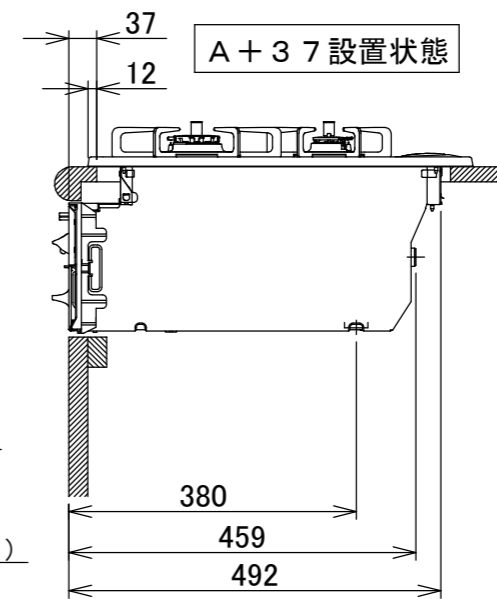

仕様

項目		記	
型式名		C3WT6RWT	
外形寸法(mm)	高さ	272(全高)	
	幅	596(トッププレート部593)	
	奥行	492	
グリル有効寸法(mm)		幅219×奥行320. 5×高さ62	
質量(kg)		20(本体) 24.5(梱包含む)	
接続	ガス	Rc1/2(下接続), M24(右後接続)	
	電源	DC 3.0V(アルカリ乾電池 単1形×2個)	
ガス消費量		13A	LP
		kW(kcal/h)	kW(kg/h)
	全点火時	10.6(9100)	10.6(0.757)
	左・右コンロ	4.20(3610)	4.20(0.301)
	後コンロ	1.28(1100)	1.28(0.092)
	グリル	2.03(1750)	2.12(0.152)
器具栓方式		プッシュ&レバー式	
点火方式		連続放電点火式	
立消え安全装置		熱電対式	
左・右コンロ	安全モード	調理油過熱防止装置、焦げつき自動消火機能、立消え安全装置中火点火機能、消し忘れ消火機能(30~120分(変更可)、自動温調時:30分、高温炒めモード時:30~60分(変更可))	
	調理モード	温度キープ(140・150・160・170・180・190・200℃)湯わかし(5分保温)、炊飯(ごはん・おかゆ)タイマー(1~99分、高温炒めモード時は連続使用時間60分)【右コンロのみ】高温炒めモード	
後コンロ	安全モード	調理油過熱防止装置、焦げつき自動消火機能、立消え安全装置消し忘れ消火機能(30~120分(変更可))	
グリル	安全モード	過熱防止センサー、立消え安全装置消し忘れ消火機能(15分)	
	調理モード	タイマー(1~15分)プレートあたため機能	
その他	低荷重コンロセンサー、両面焼グリル点火/消火ボタン戻し忘れブザーカスタマイズ機能、電池交換サイン、ロック機能強火切替お知らせブザー(コンロ)トッププレート:ブラックガラスパネル:ブラックごつく:ブラックホーロー同梱:グリル排気口ちり受け、サイドカバー、魚すくってお試し用乾電池(マンガン単1形:2個)		

単位:mm

- 注記
1. 設置フリータイプですのでワークトップ穴開け寸法は、A+59、A+37、(A+45)のどちらでも設置できます。
 2. 本機器は防火性能評価品であり周囲に可燃物がある場合は、防火性能評定品ラベル内容に従って設置してください。

納入仕様図	製品名		N3WT6RWTS (3口両面焼グリル付ビルトインコンロ)			
	図名		名称寸法図			
	尺度	Free	原紙サイズ	A3	図番	WN-21-0138
	作成	2021.02.01	調整			株式会社 J-1111