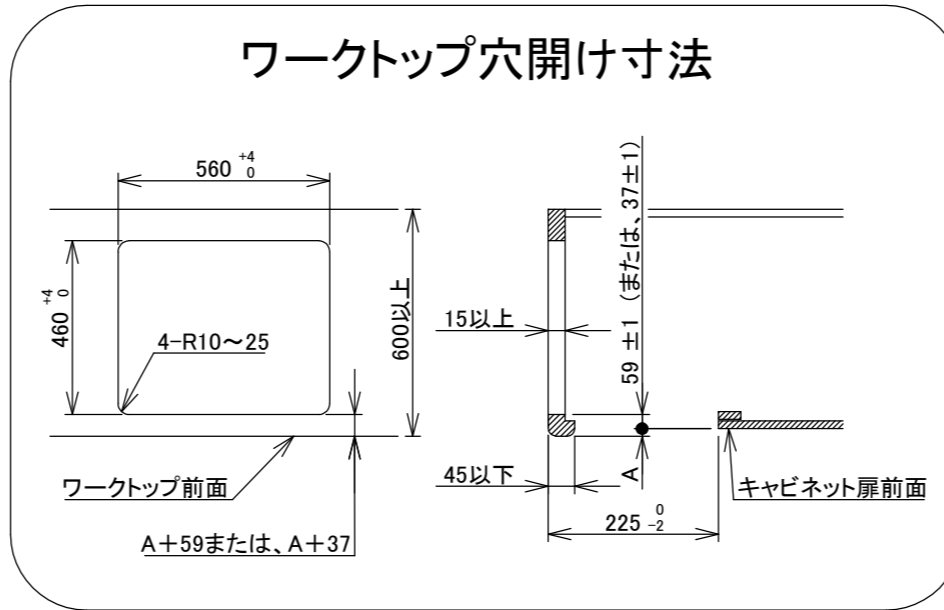

仕様

項目		記	
型式名		C3WT6RWT	
外形寸法(mm)	高さ	272(全高)	
	幅	596(トッププレート部593)	
	奥行	492	
グリル有効寸法(mm)		幅219×奥行320. 5×高さ62	
質量(kg)		20(本体) 24.5(梱包含む)	
接続	ガス	Rc1/2(下接続), M24(右後接続)	
	電源	DC 3.0V(アルカリ乾電池 単1形×2個)	
ガス消費量		13A	LP
		kW(kcal/h)	kW(kg/h)
	全点火時	10.6(9100)	10.6(0.757)
	左・右コンロ	4.20(3610)	4.20(0.301)
	後コンロ	1.28(1100)	1.28(0.092)
	グリル	2.03(1750)	2.12(0.152)
器具栓方式		プッシュ&レバー式	
点火方式		連続放電点火式	
立消え安全装置		熱電対式	
左・右コンロ	安全モード	調理油過熱防止装置、焦げつき自動消火機能、立消え安全装置中火点火機能、消し忘れ消火機能(30~120分(変更可)、自動温調時:30分、高温炒めモード時:30~60分(変更可))	
	調理モード	温度キープ(140・150・160・170・180・190・200℃)湯わかし(5分保温)、炊飯(ごはん・おかゆ)タイマー(1~99分、高温炒めモード時は連続使用時間60分)【右コンロのみ】高温炒めモード	
後コンロ	安全モード	調理油過熱防止装置、焦げつき自動消火機能、立消え安全装置消し忘れ消火機能(30~120分(変更可))	
グリル	安全モード	過熱防止センサー、立消え安全装置消し忘れ消火機能(15分)	
	調理モード	タイマー(1~15分)プレートあたため機能	
その他	低荷重コンロセンサー、両面焼グリル点火/消火ボタン戻し忘れブザーカスタマイズ機能、電池交換サイン、ロック機能強火切替お知らせブザー(コンロ)トッププレート:ブラックガラスパネル:ブラックごつく:ブラックホーロー同梱:グリル排気口ちり受け、サイドカバー、魚すくってお試し用乾電池(マンガン単1形:2個)		

単位:mm

- 注記
1. 設置フリータイプですのでワークトップ穴開け寸法は、A+59、A+37、(A+45)のどちらでも設置できます。
 2. 本機器は防火性能評価品であり周囲に可燃物がある場合は、防火性能評定品ラベル内容に従って設置してください。

納入仕様図	製品名		N3WT6RWTS (3口両面焼グリル付ビルトインコンロ)			
	図名		名称寸法図			
	尺度	Free	原紙サイズ	A3	図番	WN-21-0138
	作成	2021.02.01	調整			株式会社 J-1111