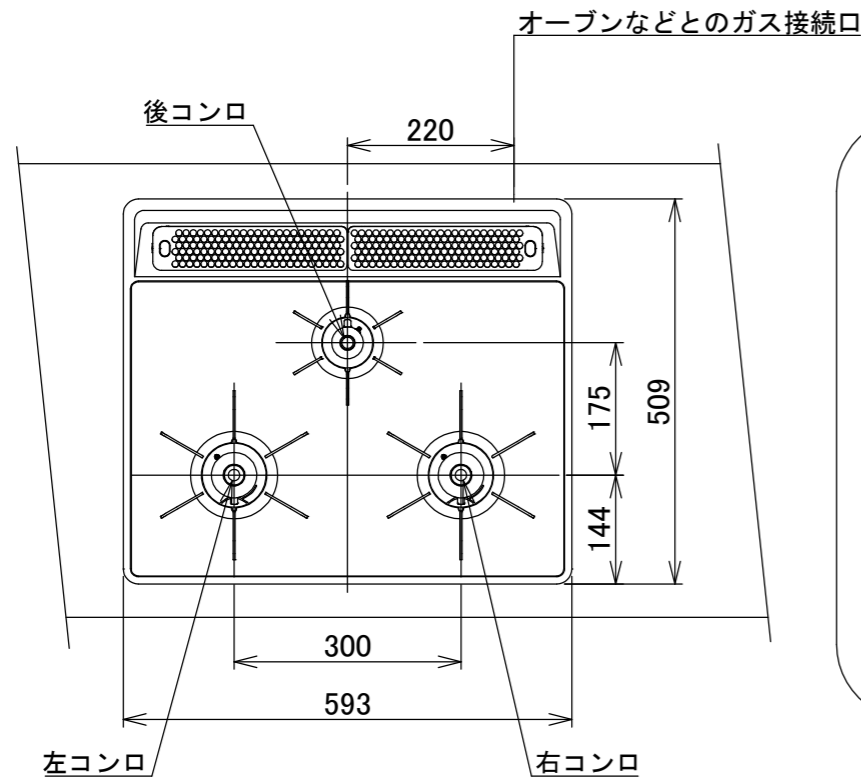

仕様

項目		記	
型式名		C3WT6RWT	
外形寸法(mm)	高さ	272(全高)	
	幅	596(トッププレート部593)	
	奥行	492	
グリル有効寸法(mm)		幅219×奥行320. 5×高さ62	
質量(kg)		20(本体) 24.5(梱包含む)	
接続	ガス	Rc1/2(下接続), M24(右後接続)	
	電源	DC 3.0V(アルカリ乾電池 単1形×2個)	
ガス消費量		13A	LP
		kW(kcal/h)	kW(kg/h)
	全点火時	10.6(9100)	10.6(0.757)
	左・右コンロ	4.20(3610)	4.20(0.301)
	後コンロ	1.28(1100)	1.28(0.092)
	グリル	2.03(1750)	2.12(0.152)
器具栓方式		プッシュ&レバー式	
点火方式		連続放電点火式	
立消え安全装置		熱電対式	
左・右コンロ	安全モード	調理油過熱防止装置、焦げつき自動消火機能、立消え安全装置中火点火機能、消し忘れ消火機能(30~120分(変更可)、自動温調時:30分、高温炒めモード時:30~60分(変更可))	
	調理モード	温度キープ(140・150・160・170・180・190・200℃)湯わかし(5分保温)、炊飯(ごはん・おかゆ)タイマー(1~99分、高温炒めモード時は連続使用時間60分)【右コンロのみ】高温炒めモード	
後コンロ	安全モード	調理油過熱防止装置、焦げつき自動消火機能、立消え安全装置消し忘れ消火機能(30~120分(変更可))	
グリル	安全モード	過熱防止センサー、立消え安全装置消し忘れ消火機能(15分)	
	調理モード	タイマー(1~15分)プレートあたため機能	
その他	低荷重コンロセンサー、両面焼グリル点火/消火ボタン戻し忘れブザーカスタマイズ機能、電池交換サイン、ロック機能強火切替お知らせブザー(コンロ)トッププレート:ブラックガラスパネル:ブラックごつく:ブラックホーロー同梱:グリル排気口ちり受け、サイドカバー、魚すくってお試し用乾電池(マンガン単1形:2個)		

単位:mm

- 注記
1. 設置フリータイプですのでワークトップ穴開け寸法は、A+59、A+37、(A+45)のどちらでも設置できます。
 2. 本機器は防火性能評価品であり周囲に可燃物がある場合は、防火性能評定品ラベル内容に従って設置してください。

納入仕様図	製品名		N3WT6RWTS (3口両面焼グリル付ビルトインコンロ)			
	図名		名称寸法図			
	尺度	Free	原紙サイズ	A3	図番	WN-21-0138
	作成	2021.02.01	調整			株式会社 J-1111