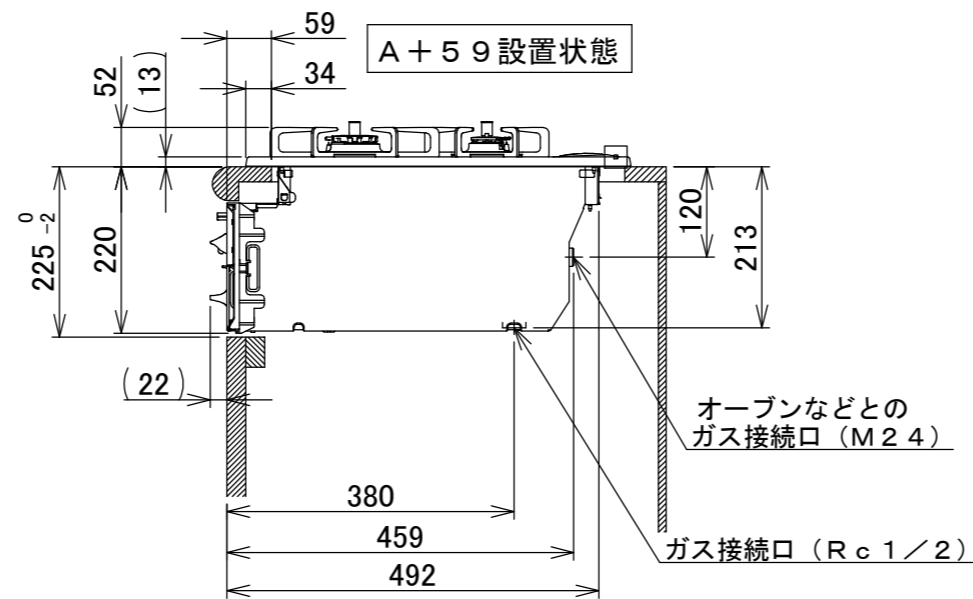

仕様

項目		記	
型式名		C3WT6RWT	
外形寸法(mm)	高さ	272(全高)	
	幅	596(トッププレート部593)	
	奥行	492	
グリル有効寸法(mm)		幅219×奥行320. 5×高さ62	
質量(kg)		20(本体) 24.5(梱包含む)	
接続	ガス	Rc1/2(下接続), M24(右後接続)	
	電源	DC 3.0V(アルカリ乾電池 単1形×2個)	
ガス消費量		13A	LP
		kW(kcal/h)	kW(kg/h)
	全点火時	10.6(9100)	10.6(0.757)
	左・右コンロ	4.20(3610)	4.20(0.301)
	後コンロ	1.28(1100)	1.28(0.092)
	グリル	2.03(1750)	2.12(0.152)
器具栓方式		プッシュ&レバー式	
点火方式		連続放電点火式	
立消え安全装置		熱電対式	
左・右コンロ	安全モード	調理油過熱防止装置、焦げつき自動消火機能、立消え安全装置中火点火機能、消し忘れ消火機能(30~120分(変更可)、自動温調時:30分、高温炒めモード時:30~60分(変更可))	
	調理モード	温度キープ(140・150・160・170・180・190・200℃)湯わかし(5分保温)、炊飯(ごはん・おかゆ)タイマー(1~99分、高温炒めモード時は連続使用時間60分)【右コンロのみ】高温炒めモード	
後コンロ	安全モード	調理油過熱防止装置、焦げつき自動消火機能、立消え安全装置消し忘れ消火機能(30~120分(変更可))	
グリル	安全モード	過熱防止センサー、立消え安全装置消し忘れ消火機能(15分)	
	調理モード	タイマー(1~15分)プレートあたため機能	
その他	低荷重コンロセンサー、両面焼グリル点火/消火ボタン戻し忘れブザーカスタマイズ機能、電池交換サイン、ロック機能強火切替お知らせブザー(コンロ)トッププレート:ブラックガラスパネル:ブラックごつく:ブラックホーロー同梱:グリル排気口ちり受け、サイドカバー、魚すくってお試し用乾電池(マンガン単1形:2個)		

単位:mm

- 注記
1. 設置フリータイプですのでワークトップ穴開け寸法は、A+59、A+37、(A+45)のどちらでも設置できます。
 2. 本機器は防火性能評価品であり周囲に可燃物がある場合は、防火性能評定品ラベル内容に従って設置してください。

納入仕様図	製品名		N3WT6RWTS (3口両面焼グリル付ビルトインコンロ)			
	図名		名称寸法図			
	尺度	Free	原紙サイズ	A3	図番	WN-21-0138
	作成	2021.02.01	調整			株式会社 J-1111