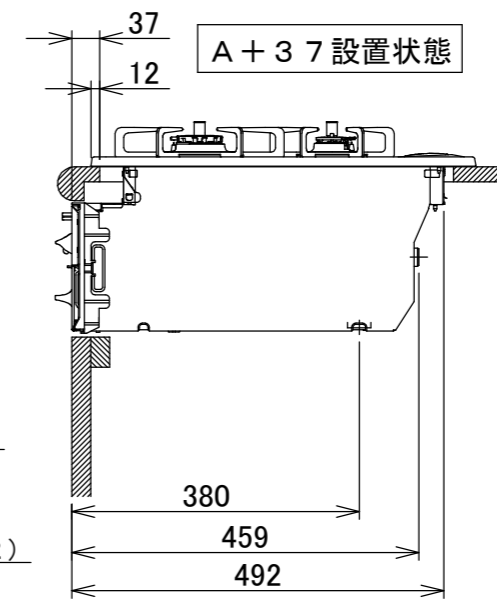

仕様

項目	記		
型式名	C3WT7RWT		
外形寸法(mm)	高さ	272(全高)	
	幅	596(トッププレート部738)	
	奥行	492	
グリル有効寸法(mm)	幅219×奥行320.5×高さ62		
質量(kg)	21(本体) 26.5(梱包含む)		
接続	ガス	Rc1/2(下接続)、M24(右後接続)	
	電源	DC 3.0V(アルカリ乾電池 単1形×2個)	
ガス消費量		13A	LP
		kW(kcal/h)	kW(kg/h)
	全点火時	10.6(9100)	10.6(0.757)
	左・右コンロ	4.20(3610)	4.20(0.301)
	後コンロ	1.28(1100)	1.28(0.092)
グリル	2.03(1750)	2.12(0.152)	
器具栓方式	プッシュ&レバー式		
点火方式	連続放電点火式		
立消え安全装置	熱電対式		
左・右コンロ	安全モード	調理油過熱防止装置、焦げつき自動消火機能、立消え安全装置 中火点火機能、消し忘れ消火機能(30~120分(変更可))、 自動温調時:30分、高温炒めモード時:30~60分(変更可))	
	調理モード	温度キープ(140・150・160・170・180・190・200℃) 湯わかし(5分保温)、炊飯(ごはん・おかゆ) タイマー(1~99分、高温炒めモード時は 連続使用時間60分)【右コンロのみ】 高温炒めモード	
後コンロ	安全モード	調理油過熱防止装置、焦げつき自動消火機能、立消え安全装置 消し忘れ消火機能(30~120分(変更可))	
グリル	安全モード	過熱防止センサー、立消え安全装置 消し忘れ消火機能(15分)	
	調理モード	タイマー(1~15分) プレートあたため機能	
その他	低荷重コンロセンサー、両面焼グリル 点火/消火ボタン戻し忘れブザー カスタマイズ機能、電池交換サイン、ロック機能 強火切替お知らせブザー(コンロ) トッププレート:ブラックガラス パネル:ブラック ごとく:ブラックホーロー 同梱:グリル排気口ちり受け、サイドカバー、魚すくって お試し用乾電池(マンガン単1形:2個)		

単位:mm

納入仕様図	製品名	N3WT7RWTS (3口両面焼グリル付ビルトインコンロ)			
	図名	名称寸法図			
	尺度	Free	原紙サイズ	A3	図番
	作成	2021.02.01	調整		WN-21-0146
株式会社 J-1111					

- 注記
1. 設置フリータイプですのでワークトップ穴開け寸法は、A+59、A+37、(A+45)のどちらでも設置できます。
  2. 本機器は防火性能評価品であり周囲に可燃物がある場合は、防火性能評定品ラベル内容に従って設置してください。