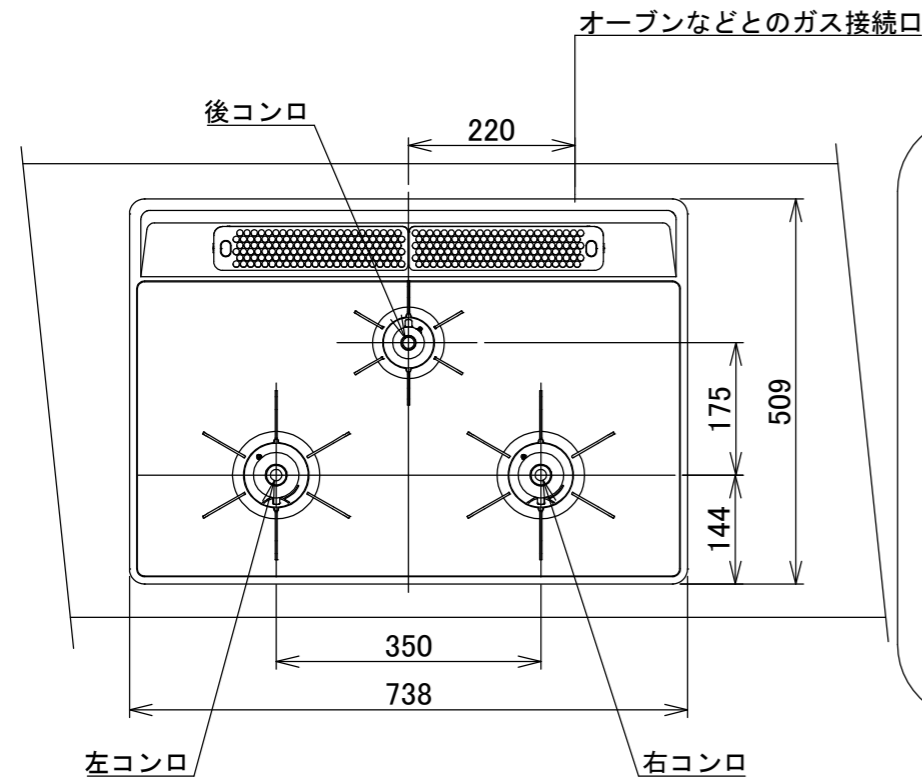

仕様

項目	記		
型式名	C3WT7RWT		
外形寸法(mm)	高さ	272(全高)	
	幅	596(トッププレート部738)	
	奥行	492	
グリル有効寸法(mm)	幅219×奥行320.5×高さ62		
質量(kg)	21(本体) 26.5(梱包含む)		
接続	ガス	Rc1/2(下接続)、M24(右後接続)	
	電源	DC 3.0V(アルカリ乾電池 単1形×2個)	
ガス消費量		13A	LP
		kW(kcal/h)	kW(kg/h)
	全点火時	10.6(9100)	10.6(0.757)
	左・右コンロ	4.20(3610)	4.20(0.301)
	後コンロ	1.28(1100)	1.28(0.092)
グリル	2.03(1750)	2.12(0.152)	
器具栓方式	プッシュ&レバー式		
点火方式	連続放電点火式		
立消え安全装置	熱電対式		
左・右コンロ	安全モード	調理油過熱防止装置、焦げつき自動消火機能、立消え安全装置 中火点火機能、消し忘れ消火機能(30~120分(変更可))、 自動温調時:30分、高温炒めモード時:30~60分(変更可))	
	調理モード	温度キープ(140・150・160・170・180・190・200℃) 湯わかし(5分保温)、炊飯(ごはん・おかゆ) タイマー(1~99分、高温炒めモード時は 連続使用時間60分)【右コンロのみ】 高温炒めモード	
後コンロ	安全モード	調理油過熱防止装置、焦げつき自動消火機能、立消え安全装置 消し忘れ消火機能(30~120分(変更可))	
グリル	安全モード	過熱防止センサー、立消え安全装置 消し忘れ消火機能(15分)	
	調理モード	タイマー(1~15分) プレートあたため機能	
その他	低荷重コンロセンサー、両面焼グリル 点火/消火ボタン戻し忘れブザー カスタマイズ機能、電池交換サイン、ロック機能 強火切替お知らせブザー(コンロ) トッププレート:ブラックガラス パネル:ブラック ごとく:ブラックホーロー 同梱:グリル排気口ちり受け、サイドカバー、魚すくって お試し用乾電池(マンガン単1形:2個)		

単位:mm

納入仕様図	製品名	N3WT7RWTS (3口両面焼グリル付ビルトインコンロ)			
	図名	名称寸法図			
	尺度	Free	原紙サイズ	A3	図番
	作成	2021.02.01	調整		WN-21-0146
株式会社 J-1111					

- 注記
1. 設置フリータイプですのでワークトップ穴開け寸法は、A+59、A+37、(A+45)のどちらでも設置できます。
  2. 本機器は防火性能評価品であり周囲に可燃物がある場合は、防火性能評定品ラベル内容に従って設置してください。