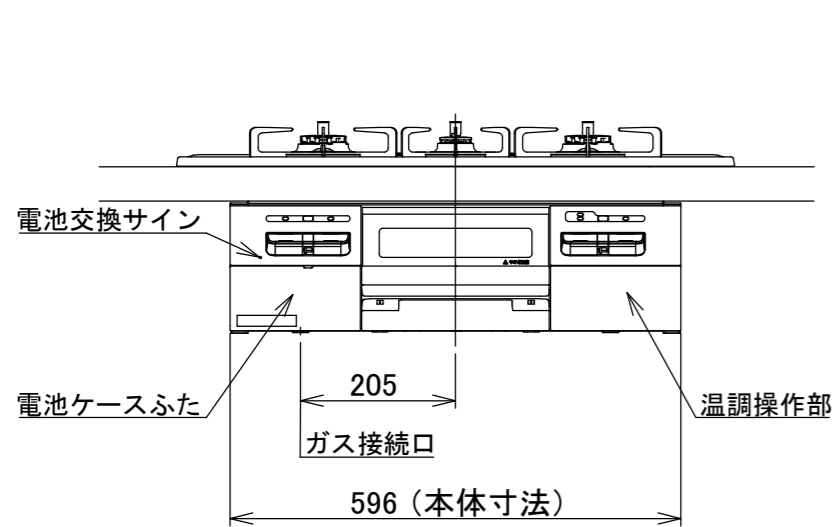

仕様

項目	記		
型式名	C3WT7RWT		
外形寸法(mm)	高さ	272(全高)	
	幅	596(トッププレート部738)	
	奥行	492	
グリル有効寸法(mm)	幅219×奥行320.5×高さ62		
質量(kg)	21(本体) 26.5(梱包含む)		
接続	ガス	Rc1/2(下接続)、M24(右後接続)	
	電源	DC 3.0V(アルカリ乾電池 単1形×2個)	
ガス消費量		13A	LP
		kW(kcal/h)	kW(kg/h)
	全点火時	10.6(9100)	10.6(0.757)
	左・右コンロ	4.20(3610)	4.20(0.301)
	後コンロ	1.28(1100)	1.28(0.092)
グリル	2.03(1750)	2.12(0.152)	
器具栓方式	プッシュ&レバー式		
点火方式	連続放電点火式		
立消え安全装置	熱電対式		
左・右コンロ	安全モード	調理油過熱防止装置、焦げつき自動消火機能、立消え安全装置 中火点火機能、消し忘れ消火機能(30~120分(変更可))、 自動温調時:30分、高温炒めモード時:30~60分(変更可))	
	調理モード	温度キープ(140・150・160・170・180・190・200℃) 湯わかし(5分保温)、炊飯(ごはん・おかゆ) タイマー(1~99分、高温炒めモード時は 連続使用時間60分)【右コンロのみ】 高温炒めモード	
後コンロ	安全モード	調理油過熱防止装置、焦げつき自動消火機能、立消え安全装置 消し忘れ消火機能(30~120分(変更可))	
グリル	安全モード	過熱防止センサー、立消え安全装置 消し忘れ消火機能(15分)	
	調理モード	タイマー(1~15分) プレートあたため機能	
その他	低荷重コンロセンサー、両面焼グリル 点火/消火ボタン戻し忘れブザー カスタマイズ機能、電池交換サイン、ロック機能 強火切替お知らせブザー(コンロ) トッププレート:ブラックガラス パネル:ブラック ごとく:ブラックホーロー 同梱:グリル排気口ちり受け、サイドカバー、魚すくって お試し用乾電池(マンガン単1形:2個)		

単位:mm

納入仕様図	製品名	N3WT7RWTS (3口両面焼グリル付ビルトインコンロ)			
	図名	名称寸法図			
	尺度	Free	原紙サイズ	A3	図番
	作成	2021.02.01	調整		WN-21-0146
株式会社 J-1111					

- 注記
1. 設置フリータイプですのでワークトップ穴開け寸法は、A+59、A+37、(A+45)のどちらでも設置できます。
  2. 本機器は防火性能評価品であり周囲に可燃物がある場合は、防火性能評定品ラベル内容に従って設置してください。