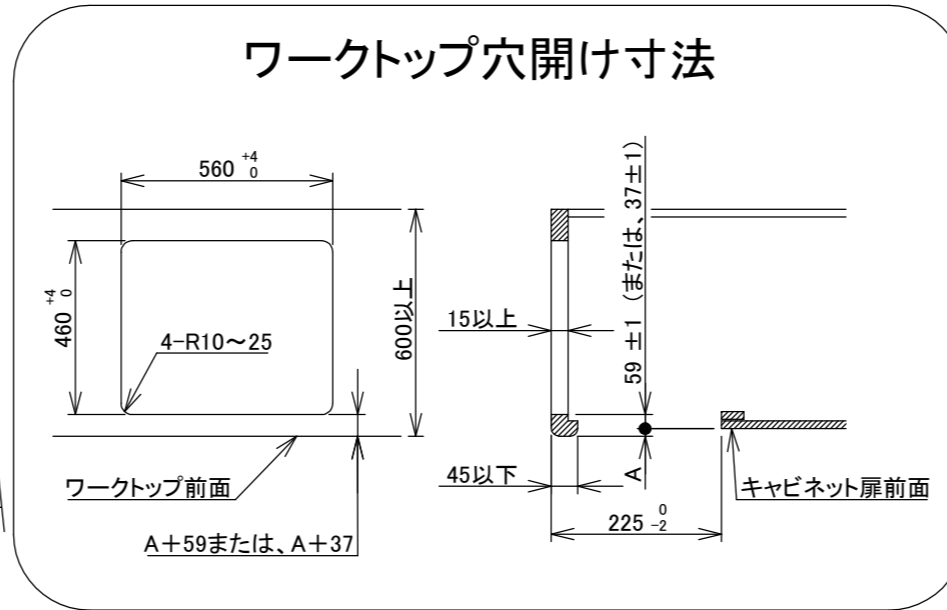

仕様

項目	記		
型式名	C3WT7RWT		
外形寸法(mm)	高さ	272(全高)	
	幅	596(トッププレート部738)	
	奥行	492	
グリル有効寸法(mm)	幅219×奥行320.5×高さ62		
質量(kg)	21(本体) 26.5(梱包含む)		
接続	ガス	Rc1/2(下接続)、M24(右後接続)	
	電源	DC 3.0V(アルカリ乾電池 単1形×2個)	
ガス消費量		13A	LP
		kW(kcal/h)	kW(kg/h)
	全点火時	10.6(9100)	10.6(0.757)
	左・右コンロ	4.20(3610)	4.20(0.301)
	後コンロ	1.28(1100)	1.28(0.092)
グリル	2.03(1750)	2.12(0.152)	
器具栓方式	プッシュ&レバー式		
点火方式	連続放電点火式		
立消え安全装置	熱電対式		
左・右コンロ	安全モード	調理油過熱防止装置、焦げつき自動消火機能、立消え安全装置 中火点火機能、消し忘れ消火機能(30~120分(変更可))、 自動温調時:30分、高温炒めモード時:30~60分(変更可))	
	調理モード	温度キープ(140・150・160・170・180・190・200℃) 湯わかし(5分保温)、炊飯(ごはん・おかゆ) タイマー(1~99分、高温炒めモード時は 連続使用時間60分)【右コンロのみ】 高温炒めモード	
後コンロ	安全モード	調理油過熱防止装置、焦げつき自動消火機能、立消え安全装置 消し忘れ消火機能(30~120分(変更可))	
グリル	安全モード	過熱防止センサー、立消え安全装置 消し忘れ消火機能(15分)	
	調理モード	タイマー(1~15分) プレートあたため機能	
その他	低荷重コンロセンサー、両面焼グリル 点火/消火ボタン戻し忘れブザー カスタマイズ機能、電池交換サイン、ロック機能 強火切替お知らせブザー(コンロ) トッププレート:ブラックガラス パネル:ブラック ごとく:ブラックホーロー 同梱:グリル排気口ちり受け、サイドカバー、魚すくって お試し用乾電池(マンガン単1形:2個)		

単位:mm

納入仕様図	製品名	N3WT7RWTS (3口両面焼グリル付ビルトインコンロ)			
	図名	名称寸法図			
	尺度	Free	原紙サイズ	A3	図番
	作成	2021.02.01	調整		WN-21-0146
株式会社 J-1111					

- 注記
1. 設置フリータイプですのでワークトップ穴開け寸法は、A+59、A+37、(A+45)のどちらでも設置できます。
  2. 本機器は防火性能評価品であり周囲に可燃物がある場合は、防火性能評定品ラベル内容に従って設置してください。