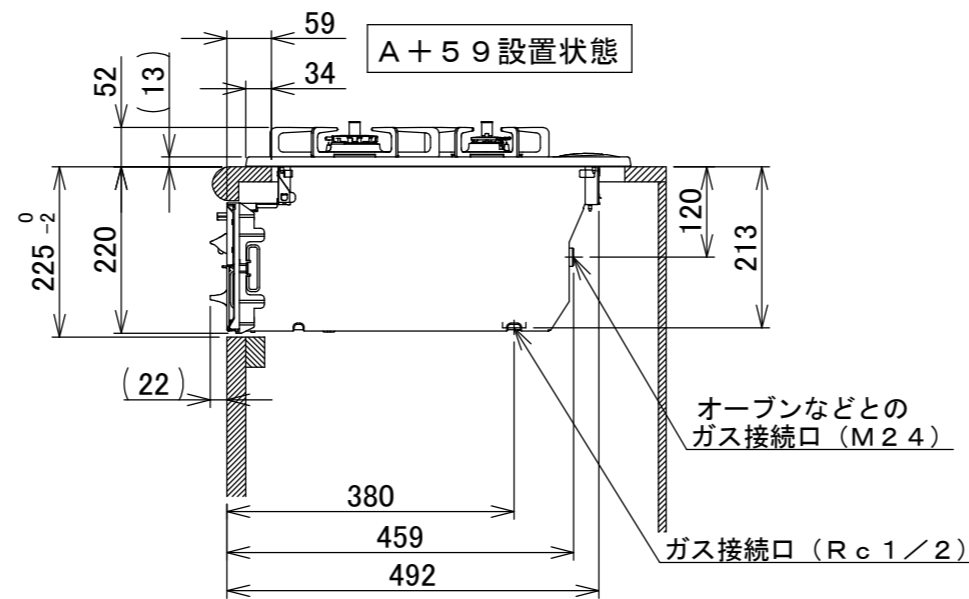

仕様

項目	記		
型式名	C3WT7RWT		
外形寸法(mm)	高さ	272(全高)	
	幅	596(トッププレート部738)	
	奥行	492	
グリル有効寸法(mm)	幅219×奥行320.5×高さ62		
質量(kg)	21(本体) 26.5(梱包含む)		
接続	ガス	Rc1/2(下接続)、M24(右後接続)	
	電源	DC 3.0V(アルカリ乾電池 単1形×2個)	
ガス消費量		13A	LP
		kW(kcal/h)	kW(kg/h)
	全点火時	10.6(9100)	10.6(0.757)
	左・右コンロ	4.20(3610)	4.20(0.301)
	後コンロ	1.28(1100)	1.28(0.092)
グリル	2.03(1750)	2.12(0.152)	
器具栓方式	プッシュ&レバー式		
点火方式	連続放電点火式		
立消え安全装置	熱電対式		
左・右コンロ	安全モード	調理油過熱防止装置、焦げつき自動消火機能、立消え安全装置 中火点火機能、消し忘れ消火機能(30~120分(変更可))、 自動温調時:30分、高温炒めモード時:30~60分(変更可))	
	調理モード	温度キープ(140・150・160・170・180・190・200℃) 湯わかし(5分保温)、炊飯(ごはん・おかゆ) タイマー(1~99分、高温炒めモード時は 連続使用時間60分)【右コンロのみ】 高温炒めモード	
後コンロ	安全モード	調理油過熱防止装置、焦げつき自動消火機能、立消え安全装置 消し忘れ消火機能(30~120分(変更可))	
グリル	安全モード	過熱防止センサー、立消え安全装置 消し忘れ消火機能(15分)	
	調理モード	タイマー(1~15分) プレートあたため機能	
その他	低荷重コンロセンサー、両面焼グリル 点火/消火ボタン戻し忘れブザー カスタマイズ機能、電池交換サイン、ロック機能 強火切替お知らせブザー(コンロ) トッププレート:ブラックガラス パネル:ブラック ごとく:ブラックホーロー 同梱:グリル排気口ちり受け、サイドカバー、魚すくって お試し用乾電池(マンガン単1形:2個)		

単位:mm

納入仕様図	製品名	N3WT7RWTS (3口両面焼グリル付ビルトインコンロ)			
	図名	名称寸法図			
	尺度	Free	原紙サイズ	A3	図番
	作成	2021.02.01	調整		WN-21-0146
株式会社 J-1111					

- 注記
1. 設置フリータイプですのでワークトップ穴開け寸法は、A+59、A+37、(A+45)のどちらでも設置できます。
  2. 本機器は防火性能評価品であり周囲に可燃物がある場合は、防火性能評定品ラベル内容に従って設置してください。