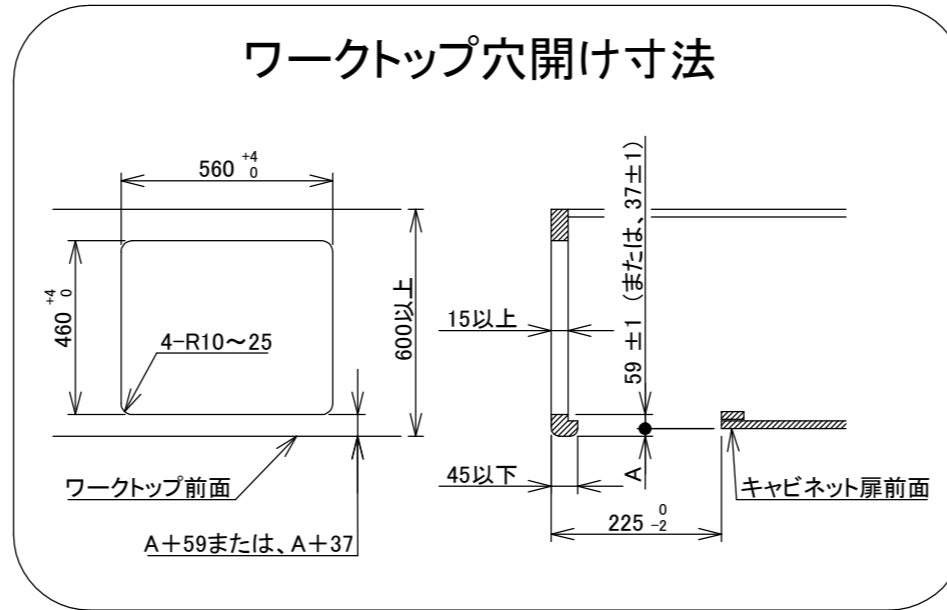

仕様

項目		記	
型式名		C3WT6RWT	
外形寸法(mm)	高さ	272(全高)	
	幅	596(トッププレート部593)	
	奥行	492	
グリル有効寸法(mm)		幅219×奥行320. 5×高さ62	
質量(kg)		20(本体) 24. 5(梱包含む)	
接続	ガス	Rc1/2(下接続), M24(右後接続)	
	電源	DC 3. 0V(アルカリ乾電池 単1形×2個)	
ガス消費量		13A	LP
		kW(kcal/h)	kW(kg/h)
	全点火時	10. 6(9100)	10. 6(0. 757)
	左・右コンロ	4. 20(3610)	4. 20(0. 301)
	後コンロ	1. 28(1100)	1. 28(0. 092)
	グリル	2. 03(1750)	2. 12(0. 152)
器具栓方式		プッシュ&レバー式	
点火方式		連続放電点火式	
立消え安全装置		熱電対式	
左・右コンロ	安全モード	調理油過熱防止装置、焦げつき自動消火機能、立消え安全装置中火点火機能、消し忘れ消火機能(30~120分(変更可)、自動温調時:30分、高温炒めモード時:30~60分(変更可))	
	調理モード	温度キープ(140・150・160・170・180・190・200℃)湯わかし(5分保温)、炊飯(ごはん・おかゆ)タイマー(1~99分、高温炒めモード時は連続使用時間60分)【右コンロのみ】高温炒めモード	
後コンロ	安全モード	調理油過熱防止装置、焦げつき自動消火機能、立消え安全装置消し忘れ消火機能(30~120分(変更可))	
グリル	安全モード	過熱防止センサー、立消え安全装置消し忘れ消火機能(15分)	
	調理モード	タイマー(1~15分)プレートあたため機能	
その他		低荷重コンロセンサー、両面焼グリル点火/消火ボタン戻し忘れブザーカスタマイズ機能、電池交換サイン、ロック機能強火切替お知らせブザー(コンロ)トッププレート:ブラックガラスパネル:ダークシルバーごとく:ブラックホーロー同梱:グリル排気口ちり受け、サイドカバー、魚すくってお試し用乾電池(マンガン単1形:2個)	

単位:mm

納入仕様図	製品名		N3WT6RWTSSI (3口両面焼グリル付ビルトインコンロ)			
	図名		名称寸法図			
	尺度	Free	原紙サイズ	A3	図番	WN-21-0140
	作成	2021.02.01	調整			株式会社 J-1111

- 注記
1. 設置フリータイプですのでワークトップ穴開け寸法は、A+59、A+37、(A+45)のどちらでも設置できます。
  2. 本機器は防火性能評価品であり周囲に可燃物がある場合は、防火性能評定品ラベル内容に従って設置してください。