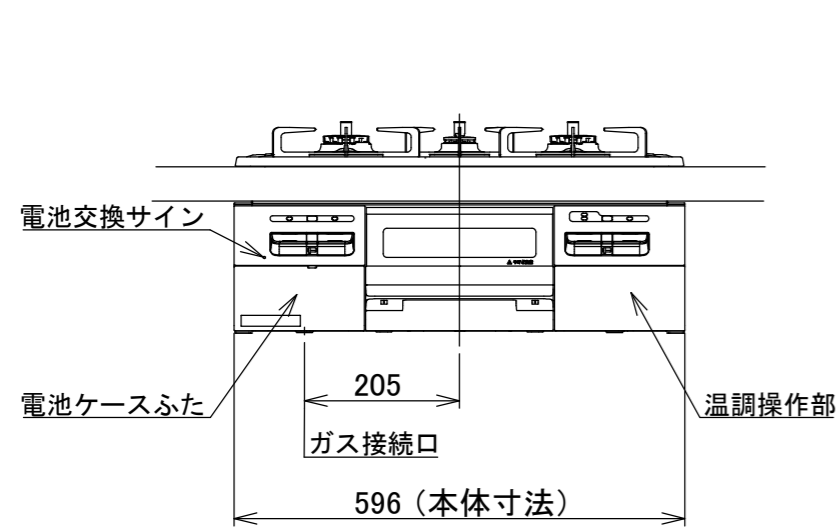

仕様

項目		記	
型式名		C3WT6RWT	
外形寸法(mm)	高さ	272(全高)	
	幅	596(トッププレート部593)	
	奥行	492	
グリル有効寸法(mm)		幅219×奥行320. 5×高さ62	
質量(kg)		20(本体) 24. 5(梱包含む)	
接続	ガス	Rc1/2(下接続), M24(右後接続)	
	電源	DC 3. 0V(アルカリ乾電池 単1形×2個)	
ガス消費量		13A	LP
		kW(kcal/h)	kW(kg/h)
	全点火時	10. 6(9100)	10. 6(0. 757)
	左・右コンロ	4. 20(3610)	4. 20(0. 301)
	後コンロ	1. 28(1100)	1. 28(0. 092)
	グリル	2. 03(1750)	2. 12(0. 152)
器具栓方式		プッシュ&レバー式	
点火方式		連続放電点火式	
立消え安全装置		熱電対式	
左・右コンロ	安全モード	調理油過熱防止装置、焦げつき自動消火機能、立消え安全装置中火点火機能、消し忘れ消火機能(30~120分(変更可)、自動温調時:30分、高温炒めモード時:30~60分(変更可))	
	調理モード	温度キープ(140・150・160・170・180・190・200℃)湯わかし(5分保温)、炊飯(ごはん・おかゆ)タイマー(1~99分、高温炒めモード時は連続使用時間60分)【右コンロのみ】高温炒めモード	
後コンロ	安全モード	調理油過熱防止装置、焦げつき自動消火機能、立消え安全装置消し忘れ消火機能(30~120分(変更可))	
グリル	安全モード	過熱防止センサー、立消え安全装置消し忘れ消火機能(15分)	
	調理モード	タイマー(1~15分)プレートあたため機能	
その他		低荷重コンロセンサー、両面焼グリル点火/消火ボタン戻し忘れブザーカスタマイズ機能、電池交換サイン、ロック機能強火切替お知らせブザー(コンロ)トッププレート:ブラックガラスパネル:ダークシルバーごとく:ブラックホーロー同梱:グリル排気口ちり受け、サイドカバー、魚すくってお試し用乾電池(マンガン単1形:2個)	

単位:mm

納入仕様図	製品名		N3WT6RWTSSI (3口両面焼グリル付ビルトインコンロ)			
	図名		名称寸法図			
	尺度	Free	原紙サイズ	A3	図番	WN-21-0140
	作成	2021.02.01	調整			株式会社 J-1111

- 注記
1. 設置フリータイプですのでワークトップ穴開け寸法は、A+59、A+37、(A+45)のどちらでも設置できます。
  2. 本機器は防火性能評価品であり周囲に可燃物がある場合は、防火性能評定品ラベル内容に従って設置してください。