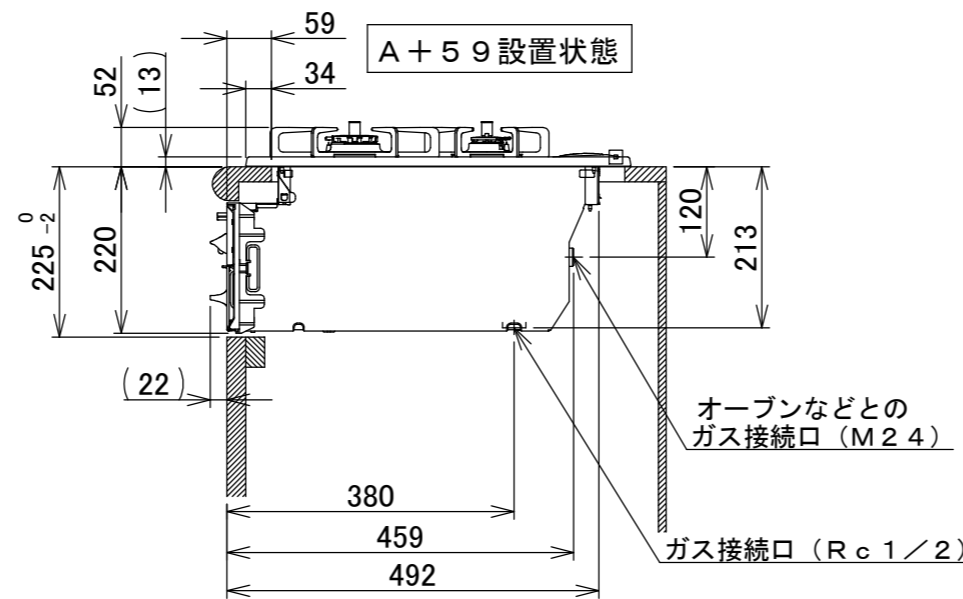

仕様

項目		記	
型式名		C3WT6RWT	
外形寸法(mm)	高さ	272(全高)	
	幅	596(トッププレート部593)	
	奥行	492	
グリル有効寸法(mm)		幅219×奥行320. 5×高さ62	
質量(kg)		20(本体) 24. 5(梱包含む)	
接続	ガス	Rc1/2(下接続), M24(右後接続)	
	電源	DC 3. 0V(アルカリ乾電池 単1形×2個)	
ガス消費量		13A	LP
		kW(kcal/h)	kW(kg/h)
	全点火時	10. 6(9100)	10. 6(0. 757)
	左・右コンロ	4. 20(3610)	4. 20(0. 301)
	後コンロ	1. 28(1100)	1. 28(0. 092)
	グリル	2. 03(1750)	2. 12(0. 152)
器具栓方式		プッシュ&レバー式	
点火方式		連続放電点火式	
立消え安全装置		熱電対式	
左・右コンロ	安全モード	調理油過熱防止装置、焦げつき自動消火機能、立消え安全装置中火点火機能、消し忘れ消火機能(30~120分(変更可)、自動温調時:30分、高温炒めモード時:30~60分(変更可))	
	調理モード	温度キープ(140・150・160・170・180・190・200℃)湯わかし(5分保温)、炊飯(ごはん・おかゆ)タイマー(1~99分、高温炒めモード時は連続使用時間60分)【右コンロのみ】高温炒めモード	
後コンロ	安全モード	調理油過熱防止装置、焦げつき自動消火機能、立消え安全装置消し忘れ消火機能(30~120分(変更可))	
グリル	安全モード	過熱防止センサー、立消え安全装置消し忘れ消火機能(15分)	
	調理モード	タイマー(1~15分)プレートあたため機能	
その他		低荷重コンロセンサー、両面焼グリル点火/消火ボタン戻し忘れブザーカスタマイズ機能、電池交換サイン、ロック機能強火切替お知らせブザー(コンロ)トッププレート:ブラックガラスパネル:ダークシルバーごとく:ブラックホーロー同梱:グリル排気口ちり受け、サイドカバー、魚すくってお試し用乾電池(マンガン単1形:2個)	

単位:mm

納入仕様図	製品名		N3WT6RWTSSI (3口両面焼グリル付ビルトインコンロ)			
	図名		名称寸法図			
	尺度	Free	原紙サイズ	A3	図番	WN-21-0140
	作成	2021.02.01	調整			株式会社 J-1111

- 注記
1. 設置フリータイプですのでワークトップ穴開け寸法は、A+59、A+37、(A+45)のどちらでも設置できます。
  2. 本機器は防火性能評価品であり周囲に可燃物がある場合は、防火性能評定品ラベル内容に従って設置してください。