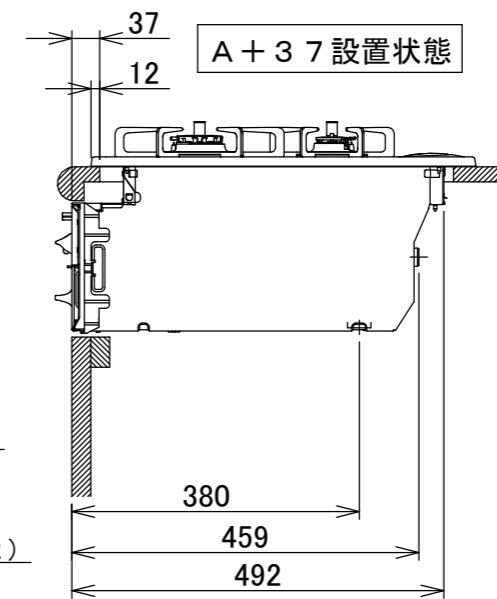

仕様

項目		記	
型式名		C3WT6RWT	
外形寸法(mm)	高さ	272(全高)	
	幅	596(トッププレート部593)	
	奥行	492	
グリル有効寸法(mm)		幅219×奥行320. 5×高さ62	
質量(kg)		20(本体) 24. 5(梱包含む)	
接続	ガス	Rc1/2(下接続), M24(右後接続)	
	電源	DC 3. 0V(アルカリ乾電池 単1形×2個)	
ガス消費量		13A	LP
		kW(kcal/h)	kW(kg/h)
	全点火時	10. 6(9100)	10. 6(0. 757)
	左・右コンロ	4. 20(3610)	4. 20(0. 301)
	後コンロ	1. 28(1100)	1. 28(0. 092)
	グリル	2. 03(1750)	2. 12(0. 152)
器具栓方式		プッシュ&レバー式	
点火方式		連続放電点火式	
立消え安全装置		熱電対式	
左・右コンロ	安全モード	調理油過熱防止装置、焦げつき自動消火機能、立消え安全装置中火点火機能、消し忘れ消火機能(30~120分(変更可)、自動温調時:30分、高温炒めモード時:30~60分(変更可))	
	調理モード	温度キープ(140・150・160・170・180・190・200℃)湯わかし(5分保温)、炊飯(ごはん・おかゆ)タイマー(1~99分、高温炒めモード時は連続使用時間60分)【右コンロのみ】高温炒めモード	
後コンロ	安全モード	調理油過熱防止装置、焦げつき自動消火機能、立消え安全装置消し忘れ消火機能(30~120分(変更可))	
グリル	安全モード	過熱防止センサー、立消え安全装置消し忘れ消火機能(15分)	
	調理モード	タイマー(1~15分)プレートあたため機能	
その他		低荷重コンロセンサー、両面焼グリル点火/消火ボタン戻し忘れブザーカスタマイズ機能、電池交換サイン、ロック機能強火切替お知らせブザー(コンロ)トッププレート:ブラックガラスパネル:ダークシルバーごとく:ブラックホーロー同梱:グリル排気口ちり受け、サイドカバー、魚すくってお試し用乾電池(マンガン単1形:2個)	

単位:mm

納入仕様図	製品名		N3WT6RWTSSI (3口両面焼グリル付ビルトインコンロ)			
	図名		名称寸法図			
	尺度	Free	原紙サイズ	A3	図番	WN-21-0140
	作成	2021.02.01	調整			株式会社 J-1111

- 注記
1. 設置フリータイプですのでワークトップ穴開け寸法は、A+59、A+37、(A+45)のどちらでも設置できます。
  2. 本機器は防火性能評価品であり周囲に可燃物がある場合は、防火性能評定品ラベル内容に従って設置してください。