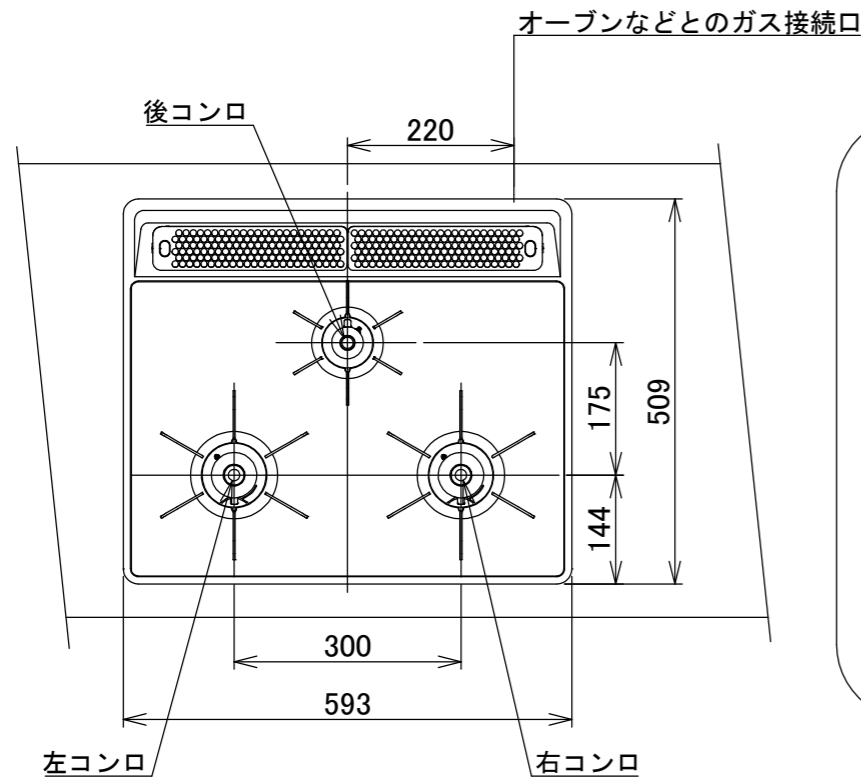

仕様

項目		記	
型式名		C3WT6RWT	
外形寸法(mm)	高さ	272(全高)	
	幅	596(トッププレート部593)	
	奥行	492	
グリル有効寸法(mm)		幅219×奥行320. 5×高さ62	
質量(kg)		20(本体) 24. 5(梱包含む)	
接続	ガス	Rc1/2(下接続), M24(右後接続)	
	電源	DC 3. 0V(アルカリ乾電池 単1形×2個)	
ガス消費量		13A	LP
		kW(kcal/h)	kW(kg/h)
	全点火時	10. 6(9100)	10. 6(0. 757)
	左・右コンロ	4. 20(3610)	4. 20(0. 301)
	後コンロ	1. 28(1100)	1. 28(0. 092)
	グリル	2. 03(1750)	2. 12(0. 152)
器具栓方式		プッシュ&レバー式	
点火方式		連続放電点火式	
立消え安全装置		熱電対式	
左・右コンロ	安全モード	調理油過熱防止装置、焦げつき自動消火機能、立消え安全装置中火点火機能、消し忘れ消火機能(30~120分(変更可)、自動温調時:30分、高温炒めモード時:30~60分(変更可))	
	調理モード	温度キープ(140・150・160・170・180・190・200℃)湯わかし(5分保温)、炊飯(ごはん・おかゆ)タイマー(1~99分、高温炒めモード時は連続使用時間60分)【右コンロのみ】高温炒めモード	
後コンロ	安全モード	調理油過熱防止装置、焦げつき自動消火機能、立消え安全装置消し忘れ消火機能(30~120分(変更可))	
グリル	安全モード	過熱防止センサー、立消え安全装置消し忘れ消火機能(15分)	
	調理モード	タイマー(1~15分)プレートあたため機能	
その他		低荷重コンロセンサー、両面焼グリル点火/消火ボタン戻し忘れブザーカスタマイズ機能、電池交換サイン、ロック機能強火切替お知らせブザー(コンロ)トッププレート:ブラックガラスパネル:ダークシルバーごとく:ブラックホーロー同梱:グリル排気口ちり受け、サイドカバー、魚すくってお試し用乾電池(マンガン単1形:2個)	

単位:mm

納入仕様図	製品名		N3WT6RWTSSI (3口両面焼グリル付ビルトインコンロ)			
	図名		名称寸法図			
	尺度	Free	原紙サイズ	A3	図番	WN-21-0140
	作成	2021.02.01	調整			株式会社 J-1111

- 注記
1. 設置フリータイプですのでワークトップ穴開け寸法は、A+59、A+37、(A+45)のどちらでも設置できます。
  2. 本機器は防火性能評価品であり周囲に可燃物がある場合は、防火性能評定品ラベル内容に従って設置してください。