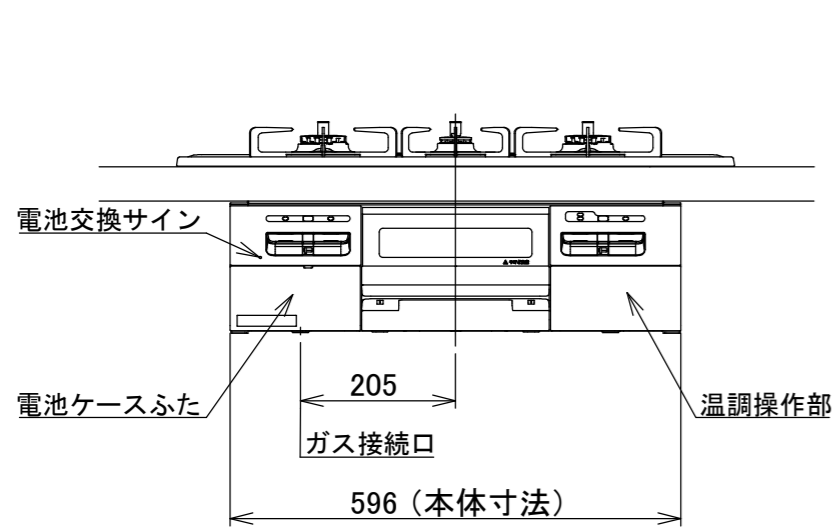

仕様

項目		記	
型式名		C3WT7RWT	
外形寸法(mm)	高さ	272(全高)	
	幅	596(トッププレート部738)	
	奥行	492	
グリル有効寸法(mm)		幅219×奥行320.5×高さ62	
質量(kg)		21(本体) 26.5(梱包含む)	
接続	ガス	Rc1/2(下接続)、M24(右後接続)	
	電源	DC 3.0V(アルカリ乾電池 単1形×2個)	
ガス消費量		13A	LP
		kW(kcal/h)	kW(kg/h)
	全点火時	10.6(9100)	10.6(0.757)
	左・右コンロ	4.20(3610)	4.20(0.301)
	後コンロ	1.28(1100)	1.28(0.092)
	グリル	2.03(1750)	2.12(0.152)
器具栓方式		プッシュ&レバー式	
点火方式		連続放電点火式	
立消え安全装置		熱電対式	
左・右コンロ	安全モード	調理油過熱防止装置、焦げつき自動消火機能、立消え安全装置中火点火機能、消し忘れ消火機能(30~120分(変更可))、自動温調時:30分、高温炒めモード時:30~60分(変更可))	
	調理モード	温度キープ(140・150・160・170・180・190・200℃)湯わかし(5分保温)、炊飯(ごはん・おかゆ)タイマー(1~99分、高温炒めモード時は連続使用時間60分)【右コンロのみ】高温炒めモード	
後コンロ	安全モード	調理油過熱防止装置、焦げつき自動消火機能、立消え安全装置消し忘れ消火機能(30~120分(変更可))	
グリル	安全モード	過熱防止センサー、立消え安全装置消し忘れ消火機能(15分)	
	調理モード	タイマー(1~15分)プレートあたため機能	
その他	低荷重コンロセンサー、両面焼グリル点火/消火ボタン戻し忘れブザーカスタマイズ機能、電池交換サイン、ロック機能強火切替お知らせブザー(コンロ)トッププレート:ブラックガラスパネル:ダークシルバーごとく:ブラックホーロー同梱:グリル排気口ちり受け、サイドカバー、魚すくってお試し用乾電池(マンガン単1形:2個)		

単位:mm

納入仕様図	製品名		N3WT7RWTSSI (3口両面焼グリル付ビルトインコンロ)			
	図名		名称寸法図			
	尺度	Free	原紙サイズ	A3	図番	WN-21-0148
	作成	2021.02.01	調整			株式会社 J-1111

- 注記
1. 設置フリータイプですのでワークトップ穴開け寸法は、A+59、A+37、(A+45)のどちらでも設置できます。
  2. 本機器は防火性能評価品であり周囲に可燃物がある場合は、防火性能評定品ラベル内容に従って設置してください。