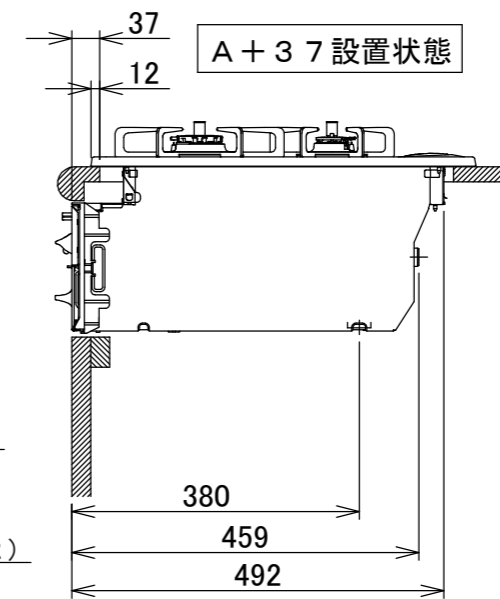

仕様

項目		記	
型式名		C3WT7RWT	
外形寸法(mm)	高さ	272(全高)	
	幅	596(トッププレート部738)	
	奥行	492	
グリル有効寸法(mm)		幅219×奥行320.5×高さ62	
質量(kg)		21(本体) 26.5(梱包含む)	
接続	ガス	Rc1/2(下接続)、M24(右後接続)	
	電源	DC 3.0V(アルカリ乾電池 単1形×2個)	
ガス消費量		13A	LP
		kW(kcal/h)	kW(kg/h)
	全点火時	10.6(9100)	10.6(0.757)
	左・右コンロ	4.20(3610)	4.20(0.301)
	後コンロ	1.28(1100)	1.28(0.092)
	グリル	2.03(1750)	2.12(0.152)
器具栓方式		プッシュ&レバー式	
点火方式		連続放電点火式	
立消え安全装置		熱電対式	
左・右コンロ	安全モード	調理油過熱防止装置、焦げつき自動消火機能、立消え安全装置中火点火機能、消し忘れ消火機能(30~120分(変更可))、自動温調時:30分、高温炒めモード時:30~60分(変更可))	
	調理モード	温度キープ(140・150・160・170・180・190・200℃)湯わかし(5分保温)、炊飯(ごはん・おかゆ)タイマー(1~99分、高温炒めモード時は連続使用時間60分)【右コンロのみ】高温炒めモード	
後コンロ	安全モード	調理油過熱防止装置、焦げつき自動消火機能、立消え安全装置消し忘れ消火機能(30~120分(変更可))	
グリル	安全モード	過熱防止センサー、立消え安全装置消し忘れ消火機能(15分)	
	調理モード	タイマー(1~15分)プレートあたため機能	
その他	低荷重コンロセンサー、両面焼グリル点火/消火ボタン戻し忘れブザーカスタマイズ機能、電池交換サイン、ロック機能強火切替お知らせブザー(コンロ)トッププレート:ブラックガラスパネル:ダークシルバーごとく:ブラックホーロー同梱:グリル排気口ちり受け、サイドカバー、魚すくってお試し用乾電池(マンガン単1形:2個)		

単位:mm

納入仕様図	製品名		N3WT7RWTSSI (3口両面焼グリル付ビルトインコンロ)			
	図名		名称寸法図			
	尺度	Free	原紙サイズ	A3	図番	WN-21-0148
	作成	2021.02.01	調整			株式会社 J-1111

- 注記
1. 設置フリータイプですのでワークトップ穴開け寸法は、A+59、A+37、(A+45)のどちらでも設置できます。
  2. 本機器は防火性能評価品であり周囲に可燃物がある場合は、防火性能評定品ラベル内容に従って設置してください。