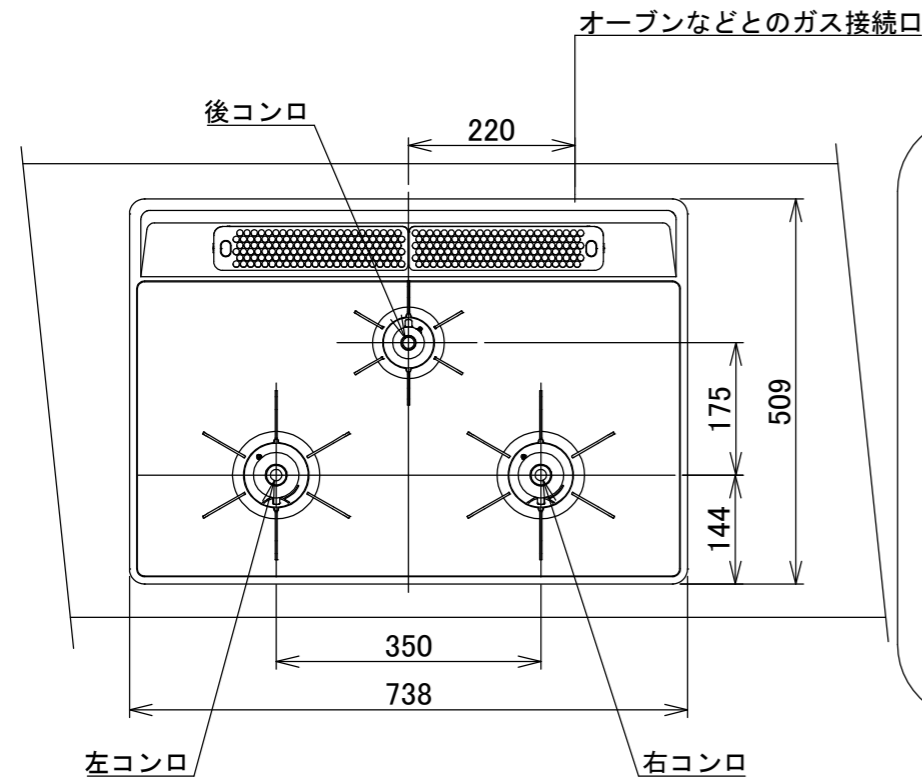

仕様

項目		記	
型式名		C3WT7RWT	
外形寸法(mm)	高さ	272(全高)	
	幅	596(トッププレート部738)	
	奥行	492	
グリル有効寸法(mm)		幅219×奥行320.5×高さ62	
質量(kg)		21(本体) 26.5(梱包含む)	
接続	ガス	Rc1/2(下接続)、M24(右後接続)	
	電源	DC 3.0V(アルカリ乾電池 単1形×2個)	
ガス消費量		13A	LP
		kW(kcal/h)	kW(kg/h)
	全点火時	10.6(9100)	10.6(0.757)
	左・右コンロ	4.20(3610)	4.20(0.301)
	後コンロ	1.28(1100)	1.28(0.092)
	グリル	2.03(1750)	2.12(0.152)
器具栓方式		プッシュ&レバー式	
点火方式		連続放電点火式	
立消え安全装置		熱電対式	
左・右コンロ	安全モード	調理油過熱防止装置、焦げつき自動消火機能、立消え安全装置中火点火機能、消し忘れ消火機能(30~120分(変更可))、自動温調時:30分、高温炒めモード時:30~60分(変更可))	
	調理モード	温度キープ(140・150・160・170・180・190・200℃)湯わかし(5分保温)、炊飯(ごはん・おかゆ)タイマー(1~99分、高温炒めモード時は連続使用時間60分)【右コンロのみ】高温炒めモード	
後コンロ	安全モード	調理油過熱防止装置、焦げつき自動消火機能、立消え安全装置消し忘れ消火機能(30~120分(変更可))	
グリル	安全モード	過熱防止センサー、立消え安全装置消し忘れ消火機能(15分)	
	調理モード	タイマー(1~15分)プレートあたため機能	
その他	低荷重コンロセンサー、両面焼グリル点火/消火ボタン戻し忘れブザーカスタマイズ機能、電池交換サイン、ロック機能強火切替お知らせブザー(コンロ)トッププレート:ブラックガラスパネル:ダークシルバーごとく:ブラックホーロー同梱:グリル排気口ちり受け、サイドカバー、魚すくってお試し用乾電池(マンガン単1形:2個)		

単位:mm

納入仕様図	製品名		N3WT7RWTSSI (3口両面焼グリル付ビルトインコンロ)			
	図名		名称寸法図			
	尺度	Free	原紙サイズ	A3	図番	WN-21-0148
	作成	2021.02.01	調整			株式会社 J-1111

- 注記
1. 設置フリータイプですのでワークトップ穴開け寸法は、A+59、A+37、(A+45)のどちらでも設置できます。
  2. 本機器は防火性能評価品であり周囲に可燃物がある場合は、防火性能評定品ラベル内容に従って設置してください。