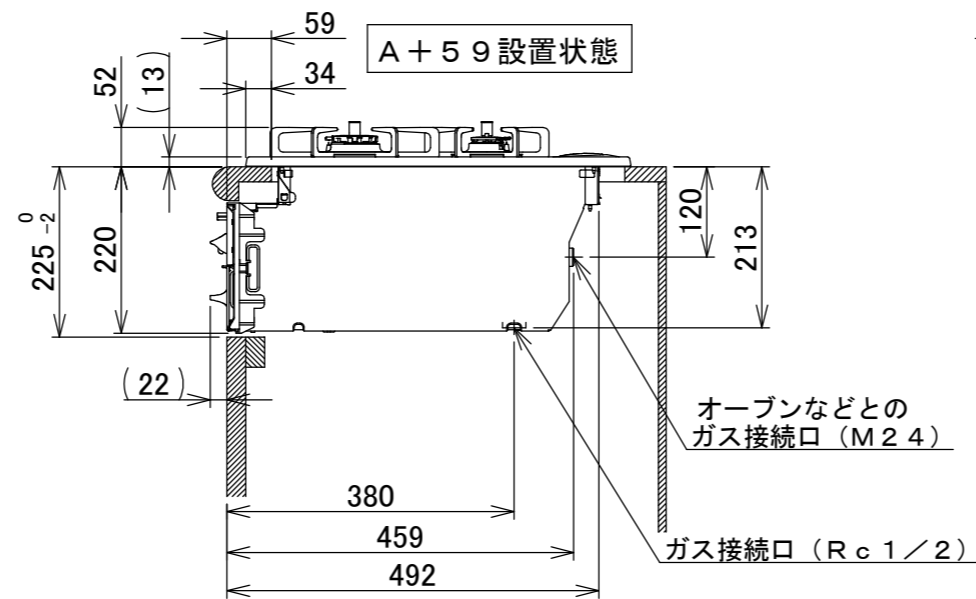

仕様

項目		記	
型式名		C3WT7RWT	
外形寸法(mm)	高さ	272(全高)	
	幅	596(トッププレート部738)	
	奥行	492	
グリル有効寸法(mm)		幅219×奥行320.5×高さ62	
質量(kg)		21(本体) 26.5(梱包含む)	
接続	ガス	Rc1/2(下接続)、M24(右後接続)	
	電源	DC 3.0V(アルカリ乾電池 単1形×2個)	
ガス消費量		13A	LP
		kW(kcal/h)	kW(kg/h)
	全点火時	10.6(9100)	10.6(0.757)
	左・右コンロ	4.20(3610)	4.20(0.301)
	後コンロ	1.28(1100)	1.28(0.092)
	グリル	2.03(1750)	2.12(0.152)
器具栓方式		プッシュ&レバー式	
点火方式		連続放電点火式	
立消え安全装置		熱電対式	
左・右コンロ	安全モード	調理油過熱防止装置、焦げつき自動消火機能、立消え安全装置中火点火機能、消し忘れ消火機能(30~120分(変更可))、自動温調時:30分、高温炒めモード時:30~60分(変更可))	
	調理モード	温度キープ(140・150・160・170・180・190・200℃)湯わかし(5分保温)、炊飯(ごはん・おかゆ)タイマー(1~99分、高温炒めモード時は連続使用時間60分)【右コンロのみ】高温炒めモード	
後コンロ	安全モード	調理油過熱防止装置、焦げつき自動消火機能、立消え安全装置消し忘れ消火機能(30~120分(変更可))	
グリル	安全モード	過熱防止センサー、立消え安全装置消し忘れ消火機能(15分)	
	調理モード	タイマー(1~15分)プレートあたため機能	
その他	低荷重コンロセンサー、両面焼グリル点火/消火ボタン戻し忘れブザーカスタマイズ機能、電池交換サイン、ロック機能強火切替お知らせブザー(コンロ)トッププレート:ブラックガラスパネル:ダークシルバーごとく:ブラックホーロー同梱:グリル排気口ちり受け、サイドカバー、魚すくってお試し用乾電池(マンガン単1形:2個)		

単位:mm

納入仕様図	製品名		N3WT7RWTSSI (3口両面焼グリル付ビルトインコンロ)			
	図名		名称寸法図			
	尺度	Free	原紙サイズ	A3	図番	WN-21-0148
	作成	2021.02.01	調整			株式会社 J-1111

- 注記
1. 設置フリータイプですのでワークトップ穴開け寸法は、A+59、A+37、(A+45)のどちらでも設置できます。
  2. 本機器は防火性能評価品であり周囲に可燃物がある場合は、防火性能評定品ラベル内容に従って設置してください。