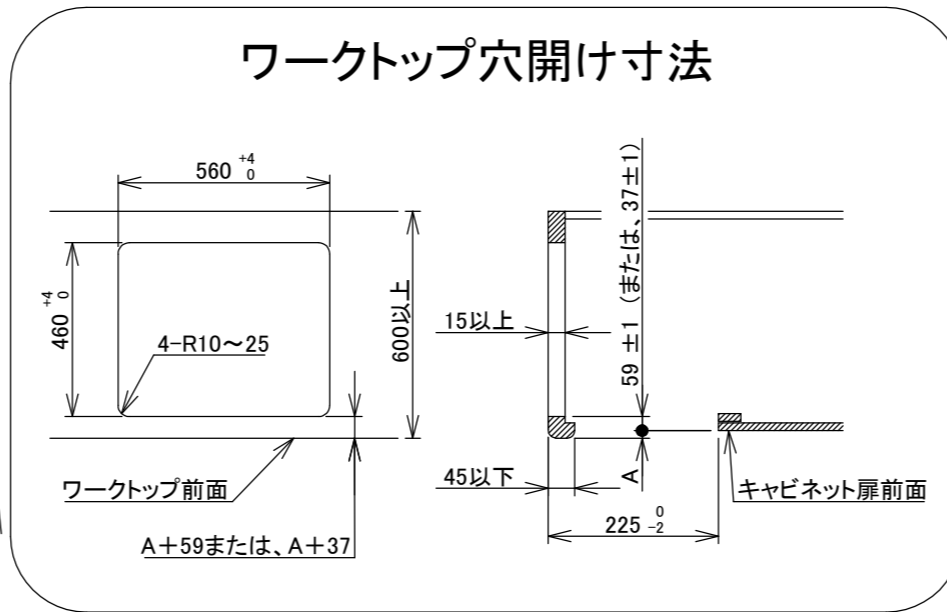

仕様

項目		記	
型式名		C3WT7RWT	
外形寸法(mm)	高さ	272(全高)	
	幅	596(トッププレート部738)	
	奥行	492	
グリル有効寸法(mm)		幅219×奥行320.5×高さ62	
質量(kg)		21(本体) 26.5(梱包含む)	
接続	ガス	Rc1/2(下接続)、M24(右後接続)	
	電源	DC 3.0V(アルカリ乾電池 単1形×2個)	
ガス消費量		13A	LP
		kW(kcal/h)	kW(kg/h)
	全点火時	10.6(9100)	10.6(0.757)
	左・右コンロ	4.20(3610)	4.20(0.301)
	後コンロ	1.28(1100)	1.28(0.092)
	グリル	2.03(1750)	2.12(0.152)
器具栓方式		プッシュ&レバー式	
点火方式		連続放電点火式	
立消え安全装置		熱電対式	
左・右コンロ	安全モード	調理油過熱防止装置、焦げつき自動消火機能、立消え安全装置中火点火機能、消し忘れ消火機能(30~120分(変更可))、自動温調時:30分、高温炒めモード時:30~60分(変更可))	
	調理モード	温度キープ(140・150・160・170・180・190・200℃)湯わかし(5分保温)、炊飯(ごはん・おかゆ)タイマー(1~99分、高温炒めモード時は連続使用時間60分)【右コンロのみ】高温炒めモード	
後コンロ	安全モード	調理油過熱防止装置、焦げつき自動消火機能、立消え安全装置消し忘れ消火機能(30~120分(変更可))	
グリル	安全モード	過熱防止センサー、立消え安全装置消し忘れ消火機能(15分)	
	調理モード	タイマー(1~15分)プレートあたため機能	
その他	低荷重コンロセンサー、両面焼グリル点火/消火ボタン戻し忘れブザーカスタマイズ機能、電池交換サイン、ロック機能強火切替お知らせブザー(コンロ)トッププレート:ブラックガラスパネル:ダークシルバーごとく:ブラックホーロー同梱:グリル排気口ちり受け、サイドカバー、魚すくってお試し用乾電池(マンガン単1形:2個)		

単位:mm

納入仕様図	製品名		N3WT7RWTSSI (3口両面焼グリル付ビルトインコンロ)			
	図名		名称寸法図			
	尺度	Free	原紙サイズ	A3	図番	WN-21-0148
	作成	2021.02.01	調整			株式会社 J-1111

- 注記
1. 設置フリータイプですのでワークトップ穴開け寸法は、A+59、A+37、(A+45)のどちらでも設置できます。
  2. 本機器は防火性能評価品であり周囲に可燃物がある場合は、防火性能評定品ラベル内容に従って設置してください。