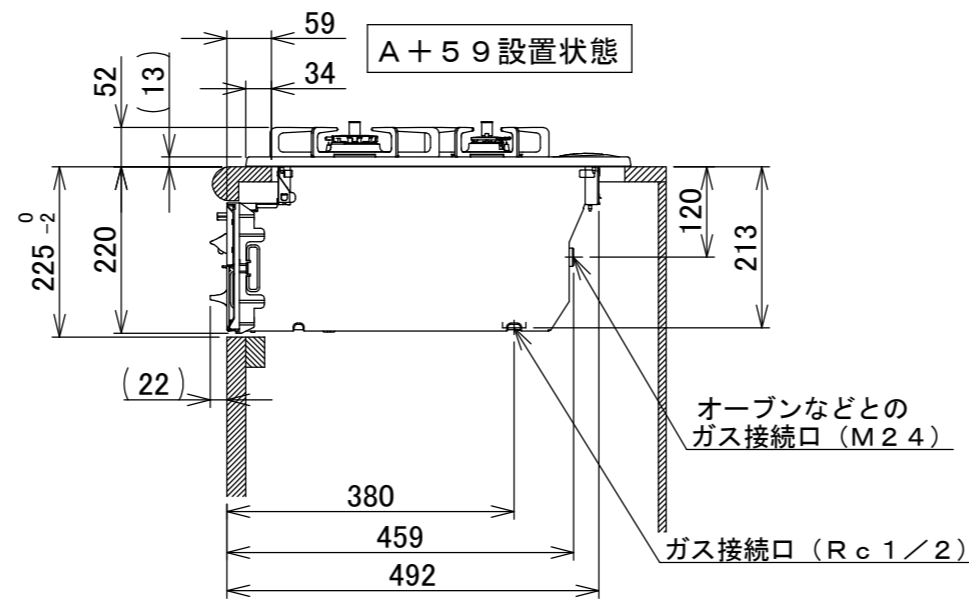

仕様

項目		記	
型式名		C3WT7RWT	
外形寸法(mm)	高さ	272(全高)	
	幅	596(トッププレート部738)	
	奥行	492	
グリル有効寸法(mm)		幅219×奥行320.5×高さ62	
質量(kg)		21(本体) 26.5(梱包含む)	
接続	ガス	Rc1/2(下接続)、M24(右後接続)	
	電源	DC 3.0V(アルカリ乾電池 単1形×2個)	
ガス消費量		13A	LP
		kW(kcal/h)	kW(kg/h)
	全点火時	10.6(9100)	10.6(0.757)
	左・右コンロ	4.20(3610)	4.20(0.301)
	後コンロ	1.28(1100)	1.28(0.092)
	グリル	2.03(1750)	2.12(0.152)
器具栓方式		プッシュ&レバー式	
点火方式		連続放電点火式	
立消え安全装置		熱電対式	
左・右コンロ	安全モード	調理油過熱防止装置、焦げつき自動消火機能、立消え安全装置中火点火機能、消し忘れ消火機能(30~120分(変更可)、自動温調時:30分、高温炒めモード時:30~60分(変更可))	
	調理モード	温度キープ(140・150・160・170・180・190・200℃)湯わかし(5分保温)、炊飯(ごはん・おかゆ)タイマー(1~99分、高温炒めモード時は連続使用時間60分)【右コンロのみ】高温炒めモード	
後コンロ	安全モード	調理油過熱防止装置、焦げつき自動消火機能、立消え安全装置消し忘れ消火機能(30~120分(変更可))	
グリル	安全モード	過熱防止センサー、立消え安全装置消し忘れ消火機能(15分)	
	調理モード	タイマー(1~15分)プレートあたため機能	
その他		低荷重コンロセンサー、両面焼グリル点火/消火ボタン戻し忘れブザーカスタマイズ機能、電池交換サイン、ロック機能強火切替お知らせブザー(コンロ)トッププレート:シルバーミラーガラスパネル:ダークシルバーごとく:ブラックホーロー同梱:グリル排気口ちり受け、サイドカバー、魚すくってお試し用乾電池(マンガン単1形:2個)	

単位:mm

納入仕様図	製品名		N3WT7RWT SKSI (3口両面焼グリル付ビルトインコンロ)			
	図名		名称寸法図			
	尺度	Free	原紙サイズ	A3	図番	WN-21-0147
	作成	2021.02.01	調整			株式会社 J-1111

- 注記
1. 設置フリータイプですのでワークトップ穴開け寸法は、A+59、A+37、(A+45)のどちらでも設置できます。
  2. 本機器は防火性能評価品であり周囲に可燃物がある場合は、防火性能評定品ラベル内容に従って設置してください。