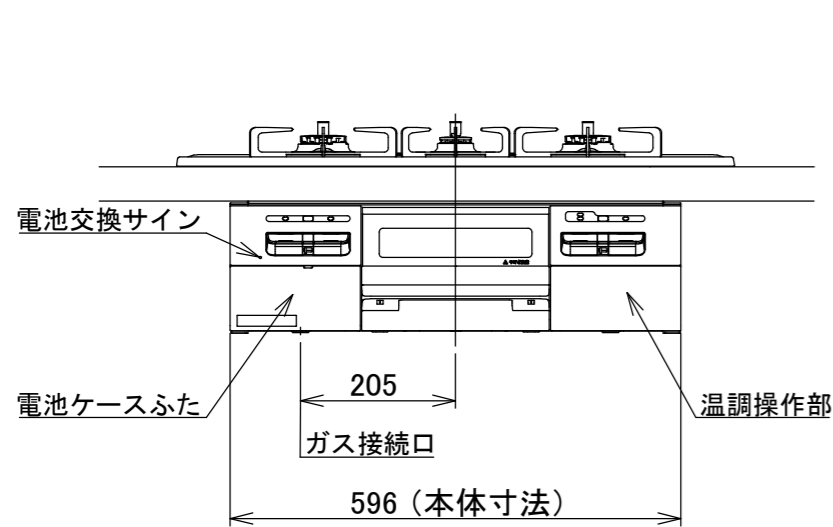

仕様

項目		記	
型式名		C3WT7RWT	
外形寸法(mm)	高さ	272(全高)	
	幅	596(トッププレート部738)	
	奥行	492	
グリル有効寸法(mm)		幅219×奥行320.5×高さ62	
質量(kg)		21(本体) 26.5(梱包含む)	
接続	ガス	Rc1/2(下接続)、M24(右後接続)	
	電源	DC 3.0V(アルカリ乾電池 単1形×2個)	
ガス消費量		13A	LP
		kW(kcal/h)	kW(kg/h)
	全点火時	10.6(9100)	10.6(0.757)
	左・右コンロ	4.20(3610)	4.20(0.301)
	後コンロ	1.28(1100)	1.28(0.092)
	グリル	2.03(1750)	2.12(0.152)
器具栓方式		プッシュ&レバー式	
点火方式		連続放電点火式	
立消え安全装置		熱電対式	
左・右コンロ	安全モード	調理油過熱防止装置、焦げつき自動消火機能、立消え安全装置中火点火機能、消し忘れ消火機能(30~120分(変更可)、自動温調時:30分、高温炒めモード時:30~60分(変更可))	
	調理モード	温度キープ(140・150・160・170・180・190・200℃)湯わかし(5分保温)、炊飯(ごはん・おかゆ)タイマー(1~99分、高温炒めモード時は連続使用時間60分)【右コンロのみ】高温炒めモード	
後コンロ	安全モード	調理油過熱防止装置、焦げつき自動消火機能、立消え安全装置消し忘れ消火機能(30~120分(変更可))	
グリル	安全モード	過熱防止センサー、立消え安全装置消し忘れ消火機能(15分)	
	調理モード	タイマー(1~15分)プレートあたため機能	
その他		低荷重コンロセンサー、両面焼グリル点火/消火ボタン戻し忘れブザーカスタマイズ機能、電池交換サイン、ロック機能強火切替お知らせブザー(コンロ)トッププレート:シルバーミラーガラスパネル:ダークシルバーごとく:ブラックホーロー同梱:グリル排気口ちり受け、サイドカバー、魚すくってお試し用乾電池(マンガン単1形:2個)	

単位:mm

納入仕様図	製品名		N3WT7RWT SKSI (3口両面焼グリル付ビルトインコンロ)			
	図名		名称寸法図			
	尺度	Free	原紙サイズ	A3	図番	WN-21-0147
	作成	2021.02.01	調整			株式会社 J-1111

- 注記
1. 設置フリータイプですのでワークトップ穴開け寸法は、A+59、A+37、(A+45)のどちらでも設置できます。
  2. 本機器は防火性能評価品であり周囲に可燃物がある場合は、防火性能評定品ラベル内容に従って設置してください。