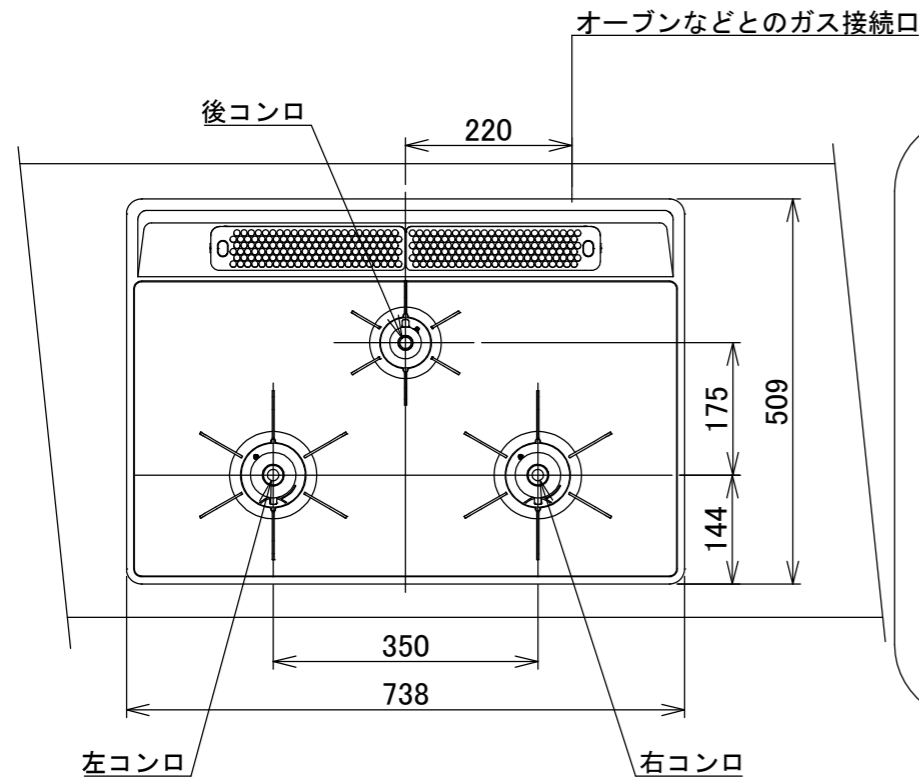

仕様

項目		記	
型式名		C3WT7RWT	
外形寸法(mm)	高さ	272(全高)	
	幅	596(トッププレート部738)	
	奥行	492	
グリル有効寸法(mm)		幅219×奥行320.5×高さ62	
質量(kg)		21(本体) 26.5(梱包含む)	
接続	ガス	Rc1/2(下接続)、M24(右後接続)	
	電源	DC 3.0V(アルカリ乾電池 単1形×2個)	
ガス消費量		13A	LP
		kW(kcal/h)	kW(kg/h)
	全点火時	10.6(9100)	10.6(0.757)
	左・右コンロ	4.20(3610)	4.20(0.301)
	後コンロ	1.28(1100)	1.28(0.092)
	グリル	2.03(1750)	2.12(0.152)
器具栓方式		プッシュ&レバー式	
点火方式		連続放電点火式	
立消え安全装置		熱電対式	
左・右コンロ	安全モード	調理油過熱防止装置、焦げつき自動消火機能、立消え安全装置中火点火機能、消し忘れ消火機能(30~120分(変更可)、自動温調時:30分、高温炒めモード時:30~60分(変更可))	
	調理モード	温度キープ(140・150・160・170・180・190・200℃)湯わかし(5分保温)、炊飯(ごはん・おかゆ)タイマー(1~99分、高温炒めモード時は連続使用時間60分)【右コンロのみ】高温炒めモード	
後コンロ	安全モード	調理油過熱防止装置、焦げつき自動消火機能、立消え安全装置消し忘れ消火機能(30~120分(変更可))	
グリル	安全モード	過熱防止センサー、立消え安全装置消し忘れ消火機能(15分)	
	調理モード	タイマー(1~15分)プレートあたため機能	
その他		低荷重コンロセンサー、両面焼グリル点火/消火ボタン戻し忘れブザーカスタマイズ機能、電池交換サイン、ロック機能強火切替お知らせブザー(コンロ)トッププレート:シルバーミラーガラスパネル:ダークシルバーごとく:ブラックホーロー同梱:グリル排気口ちり受け、サイドカバー、魚すくってお試し用乾電池(マンガン単1形:2個)	

単位:mm

納入仕様図	製品名		N3WT7RWT SKSI (3口両面焼グリル付ビルトインコンロ)			
	図名		名称寸法図			
	尺度	Free	原紙サイズ	A3	図番	WN-21-0147
	作成	2021.02.01	調整			株式会社 J-1111

- 注記
1. 設置フリータイプですのでワークトップ穴開け寸法は、A+59、A+37、(A+45)のどちらでも設置できます。
  2. 本機器は防火性能評価品であり周囲に可燃物がある場合は、防火性能評定品ラベル内容に従って設置してください。