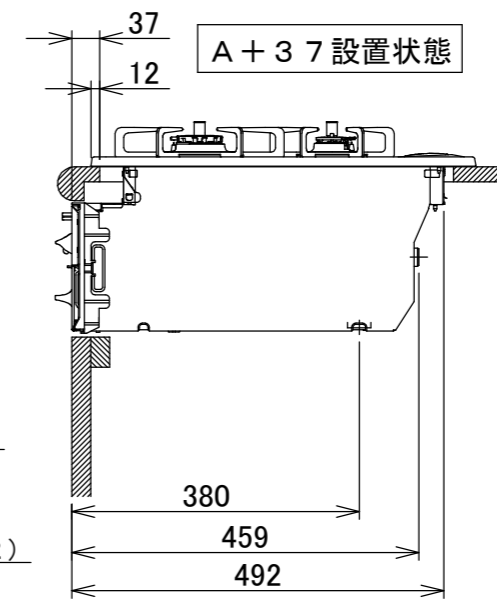

仕様

項目		記	
型式名		C3WT7RWT	
外形寸法(mm)	高さ	272(全高)	
	幅	596(トッププレート部738)	
	奥行	492	
グリル有効寸法(mm)		幅219×奥行320.5×高さ62	
質量(kg)		21(本体) 26.5(梱包含む)	
接続	ガス	Rc1/2(下接続)、M24(右後接続)	
	電源	DC 3.0V(アルカリ乾電池 単1形×2個)	
ガス消費量		13A	LP
		kW(kcal/h)	kW(kg/h)
	全点火時	10.6(9100)	10.6(0.757)
	左・右コンロ	4.20(3610)	4.20(0.301)
	後コンロ	1.28(1100)	1.28(0.092)
	グリル	2.03(1750)	2.12(0.152)
器具栓方式		プッシュ&レバー式	
点火方式		連続放電点火式	
立消え安全装置		熱電対式	
左・右コンロ	安全モード	調理油過熱防止装置、焦げつき自動消火機能、立消え安全装置中火点火機能、消し忘れ消火機能(30~120分(変更可)、自動温調時:30分、高温炒めモード時:30~60分(変更可))	
	調理モード	温度キープ(140・150・160・170・180・190・200℃)湯わかし(5分保温)、炊飯(ごはん・おかゆ)タイマー(1~99分、高温炒めモード時は連続使用時間60分)【右コンロのみ】高温炒めモード	
後コンロ	安全モード	調理油過熱防止装置、焦げつき自動消火機能、立消え安全装置消し忘れ消火機能(30~120分(変更可))	
グリル	安全モード	過熱防止センサー、立消え安全装置消し忘れ消火機能(15分)	
	調理モード	タイマー(1~15分)プレートあたため機能	
その他		低荷重コンロセンサー、両面焼グリル点火/消火ボタン戻し忘れブザーカスタマイズ機能、電池交換サイン、ロック機能強火切替お知らせブザー(コンロ)トッププレート:シルバーミラーガラスパネル:ダークシルバーごとく:ブラックホーロー同梱:グリル排気口ちり受け、サイドカバー、魚すくってお試し用乾電池(マンガン単1形:2個)	

単位:mm

納入仕様図	製品名		N3WT7RWT SKSI (3口両面焼グリル付ビルトインコンロ)			
	図名		名称寸法図			
	尺度	Free	原紙サイズ	A3	図番	WN-21-0147
	作成	2021.02.01	調整			株式会社 J-1111

- 注記
1. 設置フリータイプですのでワークトップ穴開け寸法は、A+59、A+37、(A+45)のどちらでも設置できます。
  2. 本機器は防火性能評価品であり周囲に可燃物がある場合は、防火性能評定品ラベル内容に従って設置してください。