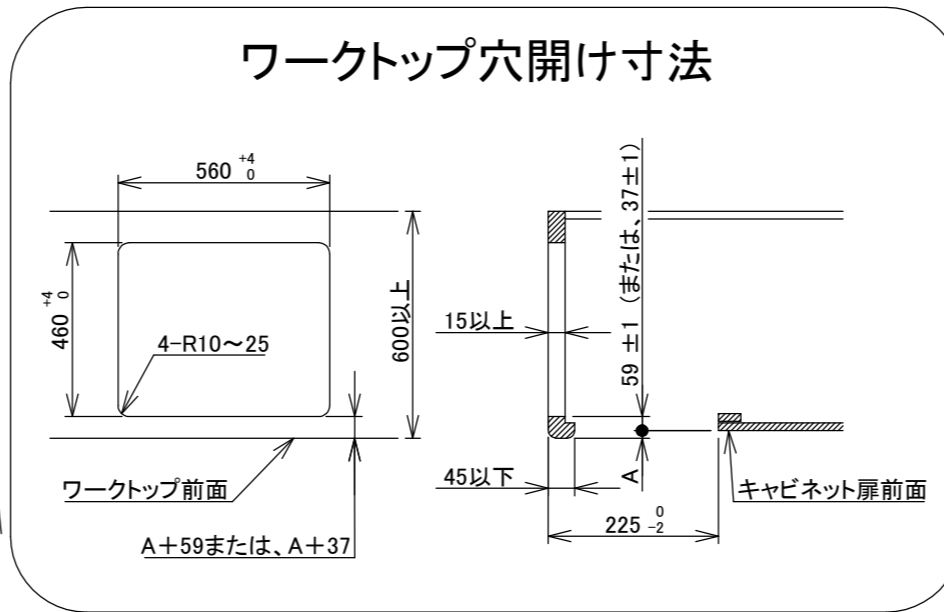

仕様

項目		記	
型式名		C3WT7RWT	
外形寸法(mm)	高さ	272(全高)	
	幅	596(トッププレート部738)	
	奥行	492	
グリル有効寸法(mm)		幅219×奥行320.5×高さ62	
質量(kg)		21(本体) 26.5(梱包含む)	
接続	ガス	Rc1/2(下接続)、M24(右後接続)	
	電源	DC 3.0V(アルカリ乾電池 単1形×2個)	
ガス消費量		13A	LP
		kW(kcal/h)	kW(kg/h)
	全点火時	10.6(9100)	10.6(0.757)
	左・右コンロ	4.20(3610)	4.20(0.301)
	後コンロ	1.28(1100)	1.28(0.092)
	グリル	2.03(1750)	2.12(0.152)
器具栓方式		プッシュ&レバー式	
点火方式		連続放電点火式	
立消え安全装置		熱電対式	
左・右コンロ	安全モード	調理油過熱防止装置、焦げつき自動消火機能、立消え安全装置中火点火機能、消し忘れ消火機能(30~120分(変更可)、自動温調時:30分、高温炒めモード時:30~60分(変更可))	
	調理モード	温度キープ(140・150・160・170・180・190・200℃)湯わかし(5分保温)、炊飯(ごはん・おかゆ)タイマー(1~99分、高温炒めモード時は連続使用時間60分)【右コンロのみ】高温炒めモード	
後コンロ	安全モード	調理油過熱防止装置、焦げつき自動消火機能、立消え安全装置消し忘れ消火機能(30~120分(変更可))	
グリル	安全モード	過熱防止センサー、立消え安全装置消し忘れ消火機能(15分)	
	調理モード	タイマー(1~15分)プレートあたため機能	
その他		低荷重コンロセンサー、両面焼グリル点火/消火ボタン戻し忘れブザーカスタマイズ機能、電池交換サイン、ロック機能強火切替お知らせブザー(コンロ)トッププレート:シルバーミラーガラスパネル:ダークシルバーごとく:ブラックホーロー同梱:グリル排気口ちり受け、サイドカバー、魚すくってお試し用乾電池(マンガン単1形:2個)	

単位:mm

納入仕様図	製品名		N3WT7RWT SKSI (3口両面焼グリル付ビルトインコンロ)			
	図名		名称寸法図			
	尺度	Free	原紙サイズ	A3	図番	WN-21-0147
	作成	2021.02.01	調整			株式会社 J-1111

- 注記
1. 設置フリータイプですのでワークトップ穴開け寸法は、A+59、A+37、(A+45)のどちらでも設置できます。
  2. 本機器は防火性能評価品であり周囲に可燃物がある場合は、防火性能評定品ラベル内容に従って設置してください。