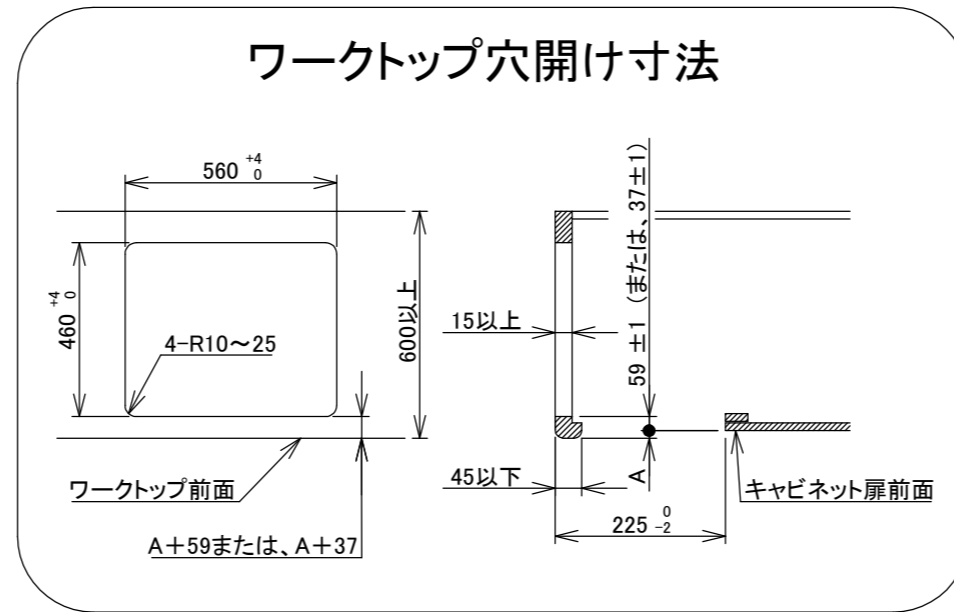

仕様

項目		記	
型式名		C3WT6RWA	
外形寸法(mm)	高さ	272(全高)	
	幅	596(トッププレート部593)	
	奥行	492	
グリル有効寸法(mm)		幅219×奥行320.5×高さ62	
質量(kg)		21(付属品含む)、26(梱包含む)	
接続	ガス	Rc1/2(下接続)、M24(右後接続)	
	電源	DC 3.0V(アルカリ乾電池 単1形×2個)	
ガス消費量		13A	LP
		kW(kcal/h)	kW(kg/h)
	全点火時	10.6(9100)	10.6(0.757)
	左・右コンロ	4.20(3610)	4.20(0.301)
	後コンロ	1.28(1100)	1.28(0.092)
	グリル	2.03(1750)	2.12(0.152)
器具栓方式		プッシュ&レバー式	
点火方式		連続放電点火式	
立消え安全装置		熱電対式	
左・右コンロ	安全モード	調理油過熱防止装置、焦げつき自動消火機能、立消え安全装置 中火点火機能、消し忘れ消火機能(30~120分(変更可))、 自動温調時:30分、高温炒めモード時:30~60分(変更可))	
	調理モード	温度キープ(140・150・160・170・180・190・200℃) 湯わかし(5分保温) タイマー(1~99分、高温炒めモード時は連続使用時間60分) 高温炒めモード	
後コンロ	安全モード	調理油過熱防止装置、焦げつき自動消火機能、立消え安全装置 消し忘れ消火機能(30~120分(変更可))	
	調理モード	炊飯(ごはん・おかゆ)	
グリル	安全モード	過熱防止センサー、立消え安全装置 消し忘れ消火機能(15分)	
	調理モード	タイマー(1~15分)、グリルオート(切身・姿焼・干物) プレートオート(トースト・焼き魚・あたため)	
その他	低荷重コンロセンサー、両面焼グリル 点火/消火ボタン戻し忘れブザー カスタマイズ機能、電池交換サイン、ロック機能 強火切替お知らせブザー(コンロ) トッププレート:ブラックガラス パネル:ダークシルバー ごとく:ブラックホーロー 同梱:グリル排気口ちり受け、サイドカバー グリルプレート波型、油はねガード、ホルダー お試し用乾電池(マンガン単1形:2個)		

単位:mm

納入仕様図	製品名	N3WT6RWASSIC (3口両面焼グリル付ビルトインコンロ)				
	図名	名称寸法図				
	尺度	Free	原紙サイズ	A3	図番	WN-21-0136
	作成	2021.02.01	調整			株式会社 J-1111

- 注記
1. 設置フリータイプですのでワークトップ穴開け寸法は、A+59、A+37、(A+45)のどちらでも設置できます。
 2. 本機器は防火性能評価品であり周囲に可燃物がある場合は、防火性能評定品ラベル内容に従って設置してください。