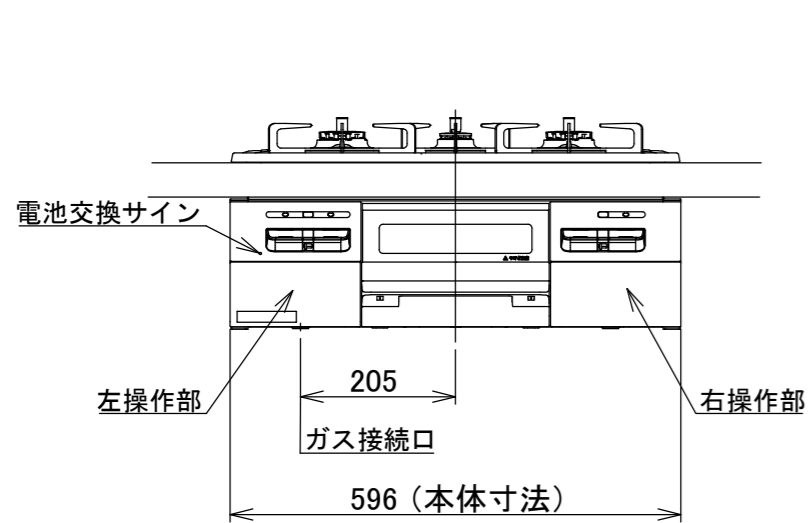

仕様

項目		記	
型式名		C3WT6RWA	
外形寸法(mm)	高さ	272(全高)	
	幅	596(トッププレート部593)	
	奥行	492	
グリル有効寸法(mm)		幅219×奥行320.5×高さ62	
質量(kg)		21(付属品含む)、26(梱包含む)	
接続	ガス	Rc1/2(下接続)、M24(右後接続)	
	電源	DC 3.0V(アルカリ乾電池 単1形×2個)	
ガス消費量		13A	LP
		kW(kcal/h)	kW(kg/h)
	全点火時	10.6(9100)	10.6(0.757)
	左・右コンロ	4.20(3610)	4.20(0.301)
	後コンロ	1.28(1100)	1.28(0.092)
	グリル	2.03(1750)	2.12(0.152)
器具栓方式		プッシュ&レバー式	
点火方式		連続放電点火式	
立消え安全装置		熱電対式	
左・右コンロ	安全モード	調理油過熱防止装置、焦げつき自動消火機能、立消え安全装置 中火点火機能、消し忘れ消火機能(30~120分(変更可))、 自動温調時:30分、高温炒めモード時:30~60分(変更可))	
	調理モード	温度キープ(140・150・160・170・180・190・200℃) 湯わかし(5分保温) タイマー(1~99分、高温炒めモード時は連続使用時間60分) 高温炒めモード	
後コンロ	安全モード	調理油過熱防止装置、焦げつき自動消火機能、立消え安全装置 消し忘れ消火機能(30~120分(変更可))	
	調理モード	炊飯(ごはん・おかゆ)	
グリル	安全モード	過熱防止センサー、立消え安全装置 消し忘れ消火機能(15分)	
	調理モード	タイマー(1~15分)、グリルオート(切身・姿焼・干物) プレートオート(トースト・焼き魚・あたため)	
その他	低荷重コンロセンサー、両面焼グリル 点火/消火ボタン戻し忘れブザー カスタマイズ機能、電池交換サイン、ロック機能 強火切替お知らせブザー(コンロ) トッププレート:ブラックガラス パネル:ダークシルバー ごとく:ブラックホーロー 同梱:グリル排気口ちり受け、サイドカバー グリルプレート波型、油はねガード、ホルダー お試し用乾電池(マンガン単1形:2個)		

単位:mm

納入仕様図	製品名	N3WT6RWASSIC (3口両面焼グリル付ビルトインコンロ)				
	図名	名称寸法図				
	尺度	Free	原紙サイズ	A3	図番	WN-21-0136
	作成	2021.02.01	調整			株式会社 J-1111

- 注記
1. 設置フリータイプですのでワークトップ穴開け寸法は、A+59、A+37、(A+45)のどちらでも設置できます。
 2. 本機器は防火性能評価品であり周囲に可燃物がある場合は、防火性能評定品ラベル内容に従って設置してください。