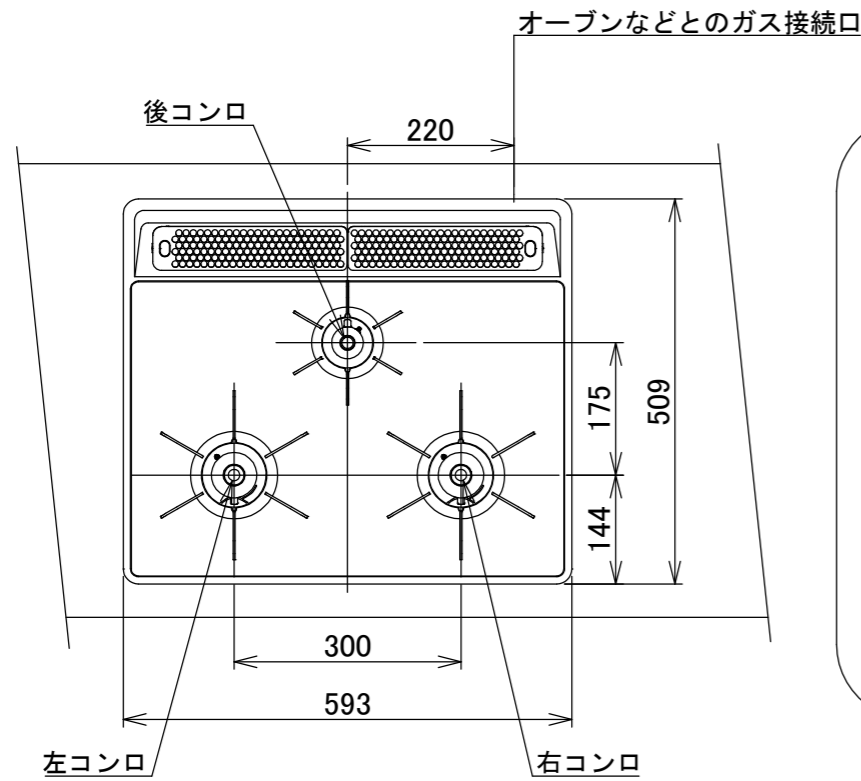

仕様

項目		記	
型式名		C3WT6RWA	
外形寸法(mm)	高さ	272(全高)	
	幅	596(トッププレート部593)	
	奥行	492	
グリル有効寸法(mm)		幅219×奥行320.5×高さ62	
質量(kg)		21(付属品含む)、26(梱包含む)	
接続	ガス	Rc1/2(下接続)、M24(右後接続)	
	電源	DC 3.0V(アルカリ乾電池 単1形×2個)	
ガス消費量		13A	LP
		kW(kcal/h)	kW(kg/h)
	全点火時	10.6(9100)	10.6(0.757)
	左・右コンロ	4.20(3610)	4.20(0.301)
	後コンロ	1.28(1100)	1.28(0.092)
	グリル	2.03(1750)	2.12(0.152)
器具栓方式		プッシュ&レバー式	
点火方式		連続放電点火式	
立消え安全装置		熱電対式	
左・右コンロ	安全モード	調理油過熱防止装置、焦げつき自動消火機能、立消え安全装置 中火点火機能、消し忘れ消火機能(30~120分(変更可))、 自動温調時:30分、高温炒めモード時:30~60分(変更可))	
	調理モード	温度キープ(140・150・160・170・180・190・200℃) 湯わかし(5分保温) タイマー(1~99分、高温炒めモード時は連続使用時間60分) 高温炒めモード	
後コンロ	安全モード	調理油過熱防止装置、焦げつき自動消火機能、立消え安全装置 消し忘れ消火機能(30~120分(変更可))	
	調理モード	炊飯(ごはん・おかゆ)	
グリル	安全モード	過熱防止センサー、立消え安全装置 消し忘れ消火機能(15分)	
	調理モード	タイマー(1~15分)、グリルオート(切身・姿焼・干物) プレートオート(トースト・焼き魚・あたため)	
その他	低荷重コンロセンサー、両面焼グリル 点火/消火ボタン戻し忘れブザー カスタマイズ機能、電池交換サイン、ロック機能 強火切替お知らせブザー(コンロ) トッププレート:ブラックガラス パネル:ダークシルバー ごとく:ブラックホーロー 同梱:グリル排気口ちり受け、サイドカバー グリルプレート波型、油はねガード、ホルダー お試し用乾電池(マンガン単1形:2個)		

単位:mm

納入仕様図	製品名	N3WT6RWASSIC (3口両面焼グリル付ビルトインコンロ)				
	図名	名称寸法図				
	尺度	Free	原紙サイズ	A3	図番	WN-21-0136
	作成	2021.02.01	調整			株式会社 J-1111

- 注記
1. 設置フリータイプですのでワークトップ穴開け寸法は、A+59、A+37、(A+45)のどちらでも設置できます。
 2. 本機器は防火性能評価品であり周囲に可燃物がある場合は、防火性能評定品ラベル内容に従って設置してください。