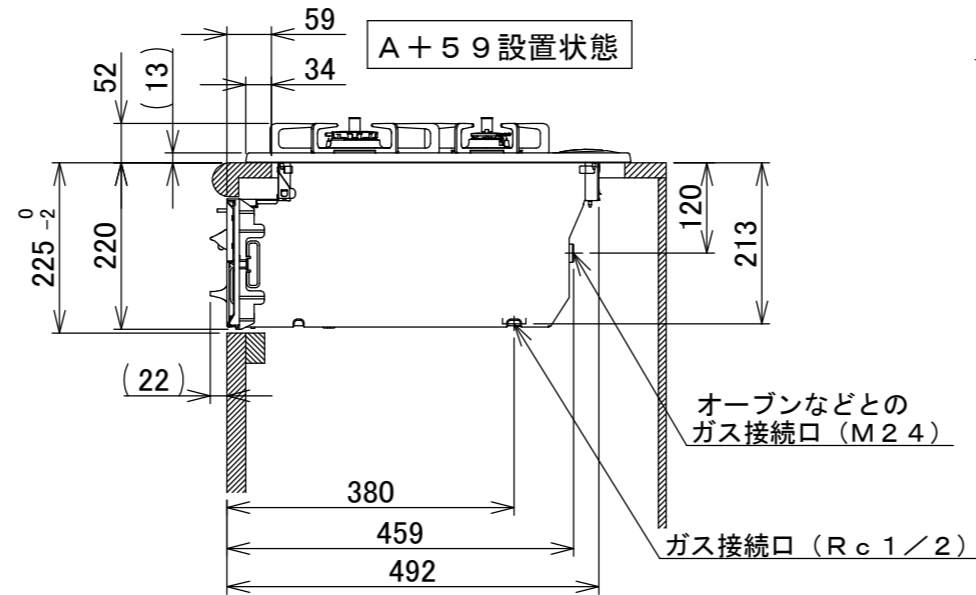

仕様

項目		記	
型式名		C3WT6RWA	
外形寸法(mm)	高さ	272(全高)	
	幅	596(トッププレート部593)	
	奥行	492	
グリル有効寸法(mm)		幅219×奥行320.5×高さ62	
質量(kg)		21(付属品含む)、26(梱包含む)	
接続	ガス	Rc1/2(下接続)、M24(右後接続)	
	電源	DC 3.0V(アルカリ乾電池 単1形×2個)	
ガス消費量		13A	LP
		kW(kcal/h)	kW(kg/h)
	全点火時	10.6(9100)	10.6(0.757)
	左・右コンロ	4.20(3610)	4.20(0.301)
	後コンロ	1.28(1100)	1.28(0.092)
	グリル	2.03(1750)	2.12(0.152)
器具栓方式		プッシュ&レバー式	
点火方式		連続放電点火式	
立消え安全装置		熱電対式	
左・右コンロ	安全モード	調理油過熱防止装置、焦げつき自動消火機能、立消え安全装置 中火点火機能、消し忘れ消火機能(30~120分(変更可))、 自動温調時:30分、高温炒めモード時:30~60分(変更可))	
	調理モード	温度キープ(140・150・160・170・180・190・200℃) 湯わかし(5分保温) タイマー(1~99分、高温炒めモード時は連続使用時間60分) 高温炒めモード	
後コンロ	安全モード	調理油過熱防止装置、焦げつき自動消火機能、立消え安全装置 消し忘れ消火機能(30~120分(変更可))	
	調理モード	炊飯(ごはん・おかゆ)	
グリル	安全モード	過熱防止センサー、立消え安全装置 消し忘れ消火機能(15分)	
	調理モード	タイマー(1~15分)、グリルオート(切身・姿焼・干物) プレートオート(トースト・焼き魚・あたため)	
その他	低荷重コンロセンサー、両面焼グリル 点火/消火ボタン戻し忘れブザー カスタマイズ機能、電池交換サイン、ロック機能 強火切替お知らせブザー(コンロ) トッププレート:ブラックガラス パネル:ダークシルバー ごとく:ブラックホーロー 同梱:グリル排気口ちり受け、サイドカバー グリルプレート波型、油はねガード、ホルダー お試し用乾電池(マンガン単1形:2個)		

単位:mm

納入仕様図	製品名	N3WT6RWASSIC (3口両面焼グリル付ビルトインコンロ)				
	図名	名称寸法図				
	尺度	Free	原紙サイズ	A3	図番	WN-21-0136
	作成	2021.02.01	調整			株式会社 J-1111

- 注記
1. 設置フリータイプですのでワークトップ穴開け寸法は、A+59、A+37、(A+45)のどちらでも設置できます。
 2. 本機器は防火性能評価品であり周囲に可燃物がある場合は、防火性能評定品ラベル内容に従って設置してください。