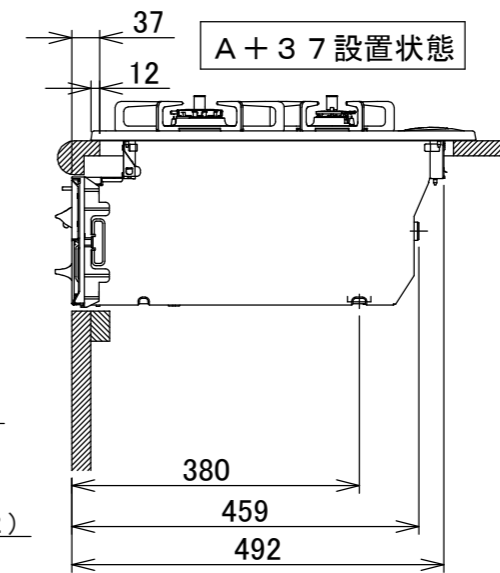

仕様

項目		記	
型式名		C3WT6RWA	
外形寸法(mm)	高さ	272(全高)	
	幅	596(トッププレート部593)	
	奥行	492	
グリル有効寸法(mm)		幅219×奥行320.5×高さ62	
質量(kg)		21(付属品含む)、26(梱包含む)	
接続	ガス	Rc1/2(下接続)、M24(右後接続)	
	電源	DC 3.0V(アルカリ乾電池 単1形×2個)	
ガス消費量		13A	LP
		kW(kcal/h)	kW(kg/h)
	全点火時	10.6(9100)	10.6(0.757)
	左・右コンロ	4.20(3610)	4.20(0.301)
	後コンロ	1.28(1100)	1.28(0.092)
	グリル	2.03(1750)	2.12(0.152)
器具栓方式		プッシュ&レバー式	
点火方式		連続放電点火式	
立消え安全装置		熱電対式	
左・右コンロ	安全モード	調理油過熱防止装置、焦げつき自動消火機能、立消え安全装置 中火点火機能、消し忘れ消火機能(30~120分(変更可))、 自動温調時:30分、高温炒めモード時:30~60分(変更可))	
	調理モード	温度キープ(140・150・160・170・180・190・200℃) 湯わかし(5分保温) タイマー(1~99分、高温炒めモード時は連続使用時間60分) 高温炒めモード	
後コンロ	安全モード	調理油過熱防止装置、焦げつき自動消火機能、立消え安全装置 消し忘れ消火機能(30~120分(変更可))	
	調理モード	炊飯(ごはん・おかゆ)	
グリル	安全モード	過熱防止センサー、立消え安全装置 消し忘れ消火機能(15分)	
	調理モード	タイマー(1~15分)、グリルオート(切身・姿焼・干物) プレートオート(トースト・焼き魚・あたため)	
その他	低荷重コンロセンサー、両面焼グリル 点火/消火ボタン戻し忘れブザー カスタマイズ機能、電池交換サイン、ロック機能 強火切替お知らせブザー(コンロ) トッププレート:ブラックガラス パネル:ダークシルバー ごとく:ブラックホーロー 同梱:グリル排気口ちり受け、サイドカバー グリルプレート波型、油はねガード、ホルダー お試し用乾電池(マンガン単1形:2個)		

単位:mm

納入仕様図	製品名	N3WT6RWASSIC (3口両面焼グリル付ビルトインコンロ)				
	図名	名称寸法図				
	尺度	Free	原紙サイズ	A3	図番	WN-21-0136
	作成	2021.02.01	調整			株式会社 J-1111

- 注記
1. 設置フリータイプですのでワークトップ穴開け寸法は、A+59、A+37、(A+45)のどちらでも設置できます。
 2. 本機器は防火性能評価品であり周囲に可燃物がある場合は、防火性能評定品ラベル内容に従って設置してください。