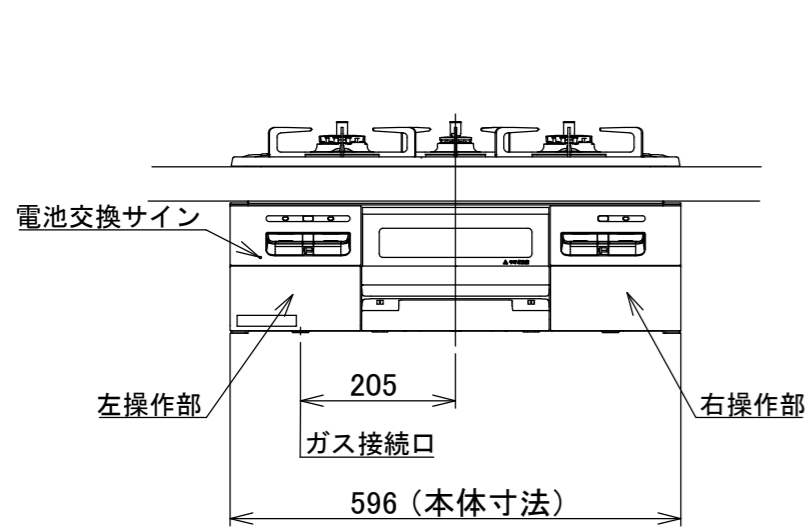

仕様

項目		記	
型式名		C3WT6RWA	
外形寸法(mm)	高さ	272(全高)	
	幅	596(トッププレート部593)	
	奥行	492	
グリル有効寸法(mm)		幅219×奥行320.5×高さ62	
質量(kg)		21(付属品含む)、26(梱包含む)	
接続	ガス	Rc1/2(下接続)、M24(右後接続)	
	電源	DC 3.0V(アルカリ乾電池 単1形×2個)	
ガス消費量		13A	LP
		kW(kcal/h)	kW(kg/h)
	全点火時	10.6(9100)	10.6(0.757)
	左・右コンロ	4.20(3610)	4.20(0.301)
	後コンロ	1.28(1100)	1.28(0.092)
グリル	2.03(1750)	2.12(0.152)	
器具栓方式		プッシュ&レバー式	
点火方式		連続放電点火式	
立消え安全装置		熱電対式	
左・右コンロ	安全モード	調理油過熱防止装置、焦げつき自動消火機能、立消え安全装置 中火点火機能、消し忘れ消火機能(30~120分(変更可))、 自動温調時:30分、高温炒めモード時:30~60分(変更可))	
	調理モード	温度キープ(140・150・160・170・180・190・200℃) 湯わかし(5分保温) タイマー(1~99分、高温炒めモード時は連続使用時間60分) 高温炒めモード	
後コンロ	安全モード	調理油過熱防止装置、焦げつき自動消火機能、立消え安全装置 消し忘れ消火機能(30~120分(変更可))	
	調理モード	炊飯(ごはん・おかゆ)	
グリル	安全モード	過熱防止センサー、立消え安全装置 消し忘れ消火機能(15分)	
	調理モード	タイマー(1~15分)、グリルオート(切身・姿焼・干物) プレートオート(トースト・焼き魚・あたため)	
その他		低荷重コンロセンサー、両面焼グリル 点火/消火ボタン戻し忘れブザー カスタマイズ機能、電池交換サイン、ロック機能 強火切替お知らせブザー(コンロ) トッププレート:シルバーミラーガラス パネル:ダークシルバー ごとく:ブラックホーロー 同梱:グリル排気口ちり受け、サイドカバー グリルプレート波型、油はねガード、ホルダー お試し用乾電池(マンガン単1形:2個)	

単位:mm

- 注記
1. 設置フリータイプですのでワークトップ穴開け寸法は、A+59、A+37、(A+45)のどちらでも設置できます。
 2. 本機器は防火性能評価品であり周囲に可燃物がある場合は、防火性能評定品ラベル内容に従って設置してください。

納入仕様図	製品名		N3WT6RWASKSIC (3口両面焼グリル付ビルトインコンロ)			
	図名		名称寸法図			
	尺度	Free	原紙サイズ	A3	図番	WN-21-0135
	作成	2021.02.01	調整		株式会社 J-リョウ	