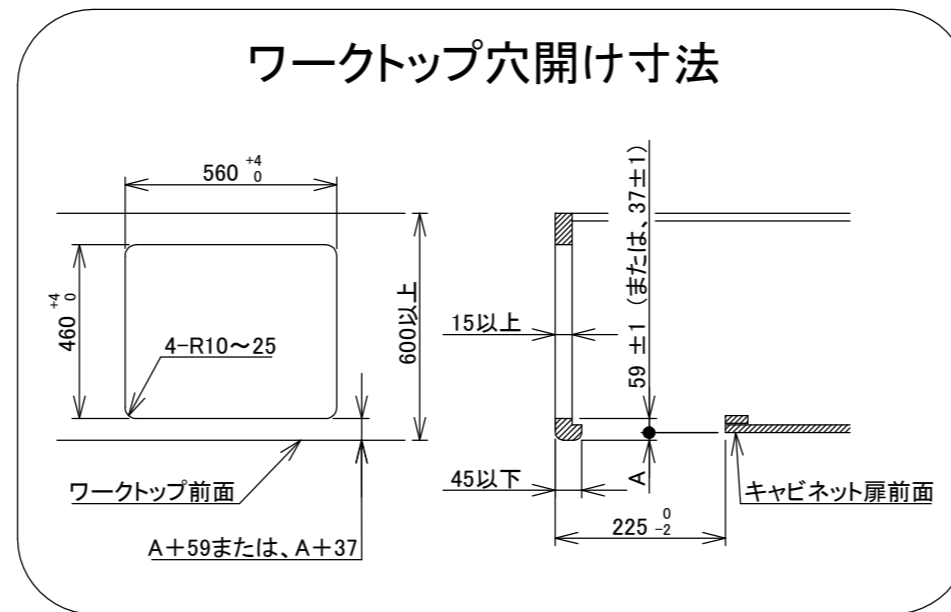

仕様

項目		記	
型式名		C3WT6RWA	
外形寸法(mm)	高さ	272(全高)	
	幅	596(トッププレート部593)	
	奥行	492	
グリル有効寸法(mm)		幅219×奥行320.5×高さ62	
質量(kg)		21(付属品含む)、26(梱包含む)	
接続	ガス	Rc1/2(下接続)、M24(右後接続)	
	電源	DC 3.0V(アルカリ乾電池 単1形×2個)	
ガス消費量		13A	LP
		kW(kcal/h)	kW(kg/h)
	全点火時	10.6(9100)	10.6(0.757)
	左・右コンロ	4.20(3610)	4.20(0.301)
	後コンロ	1.28(1100)	1.28(0.092)
グリル	2.03(1750)	2.12(0.152)	
器具栓方式		プッシュ&レバー式	
点火方式		連続放電点火式	
立消え安全装置		熱電対式	
左・右コンロ	安全モード	調理油過熱防止装置、焦げつき自動消火機能、立消え安全装置 中火点火機能、消し忘れ消火機能(30~120分(変更可))、 自動温調時:30分、高温炒めモード時:30~60分(変更可))	
	調理モード	温度キープ(140・150・160・170・180・190・200℃) 湯わかし(5分保温) タイマー(1~99分、高温炒めモード時は連続使用時間60分) 高温炒めモード	
後コンロ	安全モード	調理油過熱防止装置、焦げつき自動消火機能、立消え安全装置 消し忘れ消火機能(30~120分(変更可))	
	調理モード	炊飯(ごはん・おかゆ)	
グリル	安全モード	過熱防止センサー、立消え安全装置 消し忘れ消火機能(15分)	
	調理モード	タイマー(1~15分)、グリルオート(切身・姿焼・干物) プレートオート(トースト・焼き魚・あたため)	
その他		低荷重コンロセンサー、両面焼グリル 点火/消火ボタン戻し忘れブザー カスタマイズ機能、電池交換サイン、ロック機能 強火切替お知らせブザー(コンロ) トッププレート:シルバーミラーガラス パネル:ダークシルバー ごとく:ブラックホーロー 同梱:グリル排気口ちり受け、サイドカバー グリルプレート波型、油はねガード、ホルダー お試し用乾電池(マンガン単1形:2個)	

単位:mm

- 注記
1. 設置フリータイプですのでワークトップ穴開け寸法は、A+59、A+37、(A+45)のどちらでも設置できます。
 2. 本機器は防火性能評価品であり周囲に可燃物がある場合は、防火性能評定品ラベル内容に従って設置してください。

納入仕様図	製品名		N3WT6RWASKSIC (3口両面焼グリル付ビルトインコンロ)			
	図名		名称寸法図			
	尺度	Free	原紙サイズ	A3	図番	WN-21-0135
	作成	2021.02.01	調整		株式会社 J-リョウ	