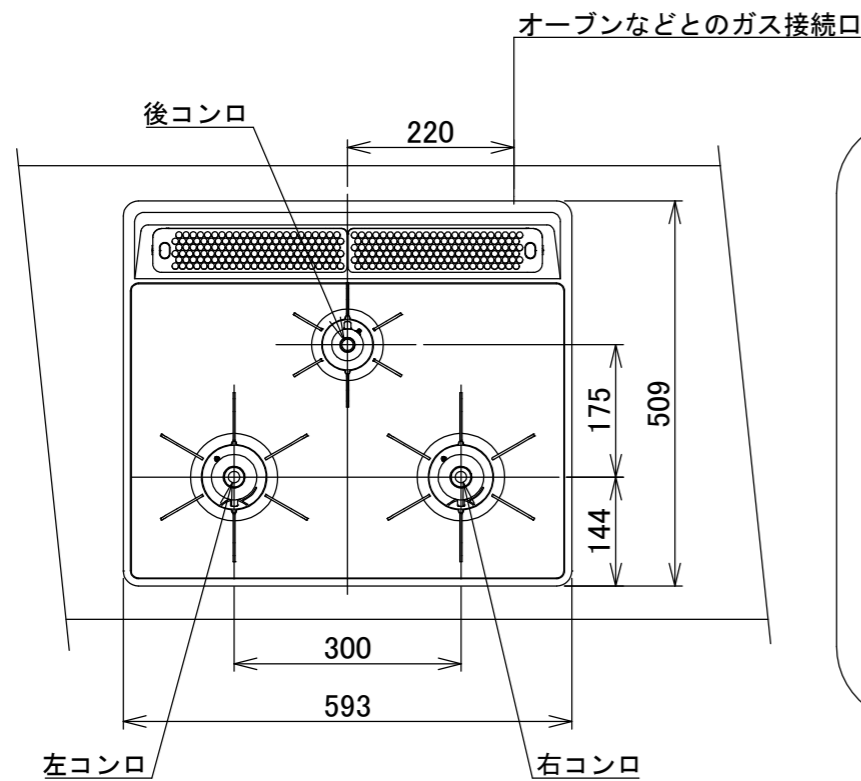

仕様

項目		記	
型式名		C3WT6RWA	
外形寸法(mm)	高さ	272(全高)	
	幅	596(トッププレート部593)	
	奥行	492	
グリル有効寸法(mm)		幅219×奥行320.5×高さ62	
質量(kg)		21(付属品含む)、26(梱包含む)	
接続	ガス	Rc1/2(下接続)、M24(右後接続)	
	電源	DC 3.0V(アルカリ乾電池 単1形×2個)	
ガス消費量		13A	LP
		kW(kcal/h)	kW(kg/h)
	全点火時	10.6(9100)	10.6(0.757)
	左・右コンロ	4.20(3610)	4.20(0.301)
	後コンロ	1.28(1100)	1.28(0.092)
グリル	2.03(1750)	2.12(0.152)	
器具栓方式		プッシュ&レバー式	
点火方式		連続放電点火式	
立消え安全装置		熱電対式	
左・右コンロ	安全モード	調理油過熱防止装置、焦げつき自動消火機能、立消え安全装置 中火点火機能、消し忘れ消火機能(30~120分(変更可))、 自動温調時:30分、高温炒めモード時:30~60分(変更可))	
	調理モード	温度キープ(140・150・160・170・180・190・200℃) 湯わかし(5分保温) タイマー(1~99分、高温炒めモード時は連続使用時間60分) 高温炒めモード	
後コンロ	安全モード	調理油過熱防止装置、焦げつき自動消火機能、立消え安全装置 消し忘れ消火機能(30~120分(変更可))	
	調理モード	炊飯(ごはん・おかゆ)	
グリル	安全モード	過熱防止センサー、立消え安全装置 消し忘れ消火機能(15分)	
	調理モード	タイマー(1~15分)、グリルオート(切身・姿焼・干物) プレートオート(トースト・焼き魚・あたため)	
その他		低荷重コンロセンサー、両面焼グリル 点火/消火ボタン戻し忘れブザー カスタマイズ機能、電池交換サイン、ロック機能 強火切替お知らせブザー(コンロ) トッププレート:シルバーミラーガラス パネル:ダークシルバー ごとく:ブラックホーロー 同梱:グリル排気口ちり受け、サイドカバー グリルプレート波型、油はねガード、ホルダー お試し用乾電池(マンガン単1形:2個)	

単位:mm

- 注記
1. 設置フリータイプですのでワークトップ穴開け寸法は、A+59、A+37、(A+45)のどちらでも設置できます。
 2. 本機器は防火性能評価品であり周囲に可燃物がある場合は、防火性能評定品ラベル内容に従って設置してください。

納入仕様図	製品名		N3WT6RWASKSIC (3口両面焼グリル付ビルトインコンロ)			
	図名		名称寸法図			
	尺度	Free	原紙サイズ	A3	図番	WN-21-0135
	作成	2021.02.01	調整		株式会社 J-リョウ	