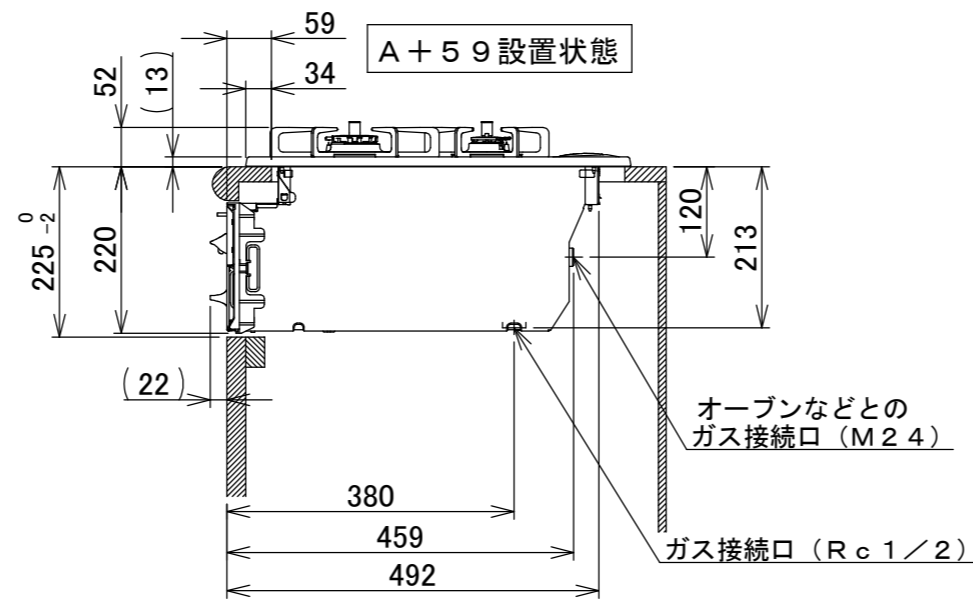

仕様

項目		記	
型式名		C3WT6RWA	
外形寸法(mm)	高さ	272(全高)	
	幅	596(トッププレート部593)	
	奥行	492	
グリル有効寸法(mm)		幅219×奥行320.5×高さ62	
質量(kg)		21(付属品含む)、26(梱包含む)	
接続	ガス	Rc1/2(下接続)、M24(右後接続)	
	電源	DC 3.0V(アルカリ乾電池 単1形×2個)	
ガス消費量		13A	LP
		kW(kcal/h)	kW(kg/h)
	全点火時	10.6(9100)	10.6(0.757)
	左・右コンロ	4.20(3610)	4.20(0.301)
	後コンロ	1.28(1100)	1.28(0.092)
グリル	2.03(1750)	2.12(0.152)	
器具栓方式		プッシュ&レバー式	
点火方式		連続放電点火式	
立消え安全装置		熱電対式	
左・右コンロ	安全モード	調理油過熱防止装置、焦げつき自動消火機能、立消え安全装置 中火点火機能、消し忘れ消火機能(30~120分(変更可))、 自動温調時:30分、高温炒めモード時:30~60分(変更可))	
	調理モード	温度キープ(140・150・160・170・180・190・200℃) 湯わかし(5分保温) タイマー(1~99分、高温炒めモード時は連続使用時間60分) 高温炒めモード	
後コンロ	安全モード	調理油過熱防止装置、焦げつき自動消火機能、立消え安全装置 消し忘れ消火機能(30~120分(変更可))	
	調理モード	炊飯(ごはん・おかゆ)	
グリル	安全モード	過熱防止センサー、立消え安全装置 消し忘れ消火機能(15分)	
	調理モード	タイマー(1~15分)、グリルオート(切身・姿焼・干物) プレートオート(トースト・焼き魚・あたため)	
その他		低荷重コンロセンサー、両面焼グリル 点火/消火ボタン戻し忘れブザー カスタマイズ機能、電池交換サイン、ロック機能 強火切替お知らせブザー(コンロ) トッププレート:シルバーミラーガラス パネル:ダークシルバー ごとく:ブラックホーロー 同梱:グリル排気口ちり受け、サイドカバー グリルプレート波型、油はねガード、ホルダー お試し用乾電池(マンガン単1形:2個)	

単位:mm

- 注記
1. 設置フリータイプですのでワークトップ穴開け寸法は、A+59、A+37、(A+45)のどちらでも設置できます。
 2. 本機器は防火性能評価品であり周囲に可燃物がある場合は、防火性能評定品ラベル内容に従って設置してください。

納入仕様図	製品名		N3WT6RWASKSIC (3口両面焼グリル付ビルトインコンロ)			
	図名		名称寸法図			
	尺度	Free	原紙サイズ	A3	図番	WN-21-0135
	作成	2021.02.01	調整		株式会社 J-リョウ	