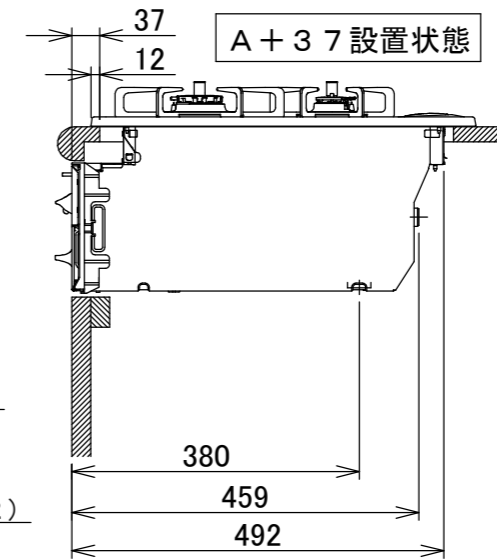

仕様

項目		記	
型式名		C3WT6RWA	
外形寸法(mm)	高さ	272(全高)	
	幅	596(トッププレート部593)	
	奥行	492	
グリル有効寸法(mm)		幅219×奥行320.5×高さ62	
質量(kg)		21(付属品含む)、26(梱包含む)	
接続	ガス	Rc1/2(下接続)、M24(右後接続)	
	電源	DC 3.0V(アルカリ乾電池 単1形×2個)	
ガス消費量		13A	LP
		kW(kcal/h)	kW(kg/h)
	全点火時	10.6(9100)	10.6(0.757)
	左・右コンロ	4.20(3610)	4.20(0.301)
	後コンロ	1.28(1100)	1.28(0.092)
グリル	2.03(1750)	2.12(0.152)	
器具栓方式		プッシュ&レバー式	
点火方式		連続放電点火式	
立消え安全装置		熱電対式	
左・右コンロ	安全モード	調理油過熱防止装置、焦げつき自動消火機能、立消え安全装置 中火点火機能、消し忘れ消火機能(30~120分(変更可))、 自動温調時:30分、高温炒めモード時:30~60分(変更可))	
	調理モード	温度キープ(140・150・160・170・180・190・200℃) 湯わかし(5分保温) タイマー(1~99分、高温炒めモード時は連続使用時間60分) 高温炒めモード	
後コンロ	安全モード	調理油過熱防止装置、焦げつき自動消火機能、立消え安全装置 消し忘れ消火機能(30~120分(変更可))	
	調理モード	炊飯(ごはん・おかゆ)	
グリル	安全モード	過熱防止センサー、立消え安全装置 消し忘れ消火機能(15分)	
	調理モード	タイマー(1~15分)、グリルオート(切身・姿焼・干物) プレートオート(トースト・焼き魚・あたため)	
その他		低荷重コンロセンサー、両面焼グリル 点火/消火ボタン戻し忘れブザー カスタマイズ機能、電池交換サイン、ロック機能 強火切替お知らせブザー(コンロ) トッププレート:シルバーミラーガラス パネル:ダークシルバー ごとく:ブラックホーロー 同梱:グリル排気口ちり受け、サイドカバー グリルプレート波型、油はねガード、ホルダー お試し用乾電池(マンガン単1形:2個)	

単位:mm

- 注記
1. 設置フリータイプですのでワークトップ穴開け寸法は、A+59、A+37、(A+45)のどちらでも設置できます。
 2. 本機器は防火性能評価品であり周囲に可燃物がある場合は、防火性能評定品ラベル内容に従って設置してください。

納入仕様図	製品名		N3WT6RWASKSIC (3口両面焼グリル付ビルトインコンロ)			
	図名		名称寸法図			
	尺度	Free	原紙サイズ	A3	図番	WN-21-0135
	作成	2021.02.01	調整		株式会社 J-リョウ	