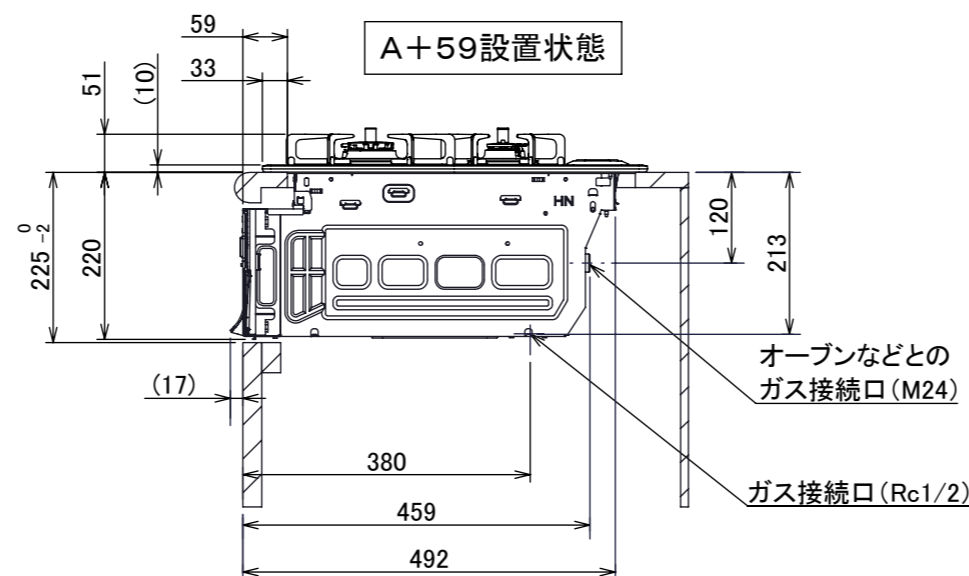

# 仕様

項目	記		
型式名	C3S12PWA		
外形寸法(mm)	高さ	271(全高)	
	幅	596(トッププレート部590)	
	奥行	492	
マルチグリル有効寸法(mm)	幅229×奥行313×高さ73		
質量(kg)	26.5(本体、プレートパンL:1.2含む) 31.5(梱包含む)		
接続	ガス	Rc1/2(下接続)、M24(右後接続)	
	電源	DC 3.0V (アルカリ乾電池 単1形×2個)	
ガス消費量		13A	LP
		kW(kcal/h)	kW(kg/h)
	全点火時	10.7(9200)	10.7(0.767)
	左・右高火力コンロ	4.20(3610)	4.20(0.301)
	後コンロ	1.28(1100)	1.28(0.092)
マルチグリル	2.33(2000)	2.33(0.167)	
器具栓方式	コンロ:プッシュ&ダイヤル式 マルチグリル:プッシュ式		
点火方式	連続放電点火式		
立消え安全装置	熱電対式		
左・右高火力コンロ	安全モード	調理油過熱防止装置、焦げつき自動消火機能、立消え安全装置、消し忘れ消火機能(30~120分(変更可)、自動温調時:30分)、中火点火機能	
	調理モード	温度キープ(130~220°C(10°C毎))、湯わかし(自動消火・1~120分保温)、高温炒め、タイマー(1~120分、高温炒めモード時は連続使用時間60分)	
後コンロ	安全モード	調理油過熱防止装置、焦げつき自動消火機能、立消え安全装置、消し忘れ消火機能(30~120分(変更可)、自動温調時:30分)	
	調理モード	炊飯(ごはん、おかゆ、もちり、炊きこみ)	
マルチグリル	安全モード	過熱防止センサー、プレート検知機能、焦げつき自動消火機能、立消え安全装置、プレート検知センサーチェック機能、消し忘れ消火機能	
	調理モード	オートメニュー(トースト、鶏もも、魚(切身・姿焼)、ごはん)、調理モード(焼く、あたためる、ノンフライ、煮る、蒸す、パン)	
その他	低荷重コンロセンサー、マルチグリル、赤外線レンジフード連動機能、カスタマイズ機能、電池交換サイン、ロック機能、お知らせサイン(左右コンロ)、点火ノ消火ボタン戻し忘れブザー、強火切替お知らせブザー(コンロ) ・トッププレート:プラチナブラックアルミ ・ゴトク:ブラックホーロー ・同梱:プレートパンL、サイドカバー、マルチグリル排気口ちり受け、アルカリ乾電池(単1形:2個)		

単位:mm

- 注記
1. 設置フリータイプですのでワークトップ穴開け寸法は、A+59、A+37、(A+45)のどちらでも設置できます。
  2. 本機器は防火性能評価品であり周囲に可燃物がある場合は、防火性能評定品ラベル内容に従って設置してください。

納入仕様図	製品名	N3S12PWAAFBAE (マルチグリル付ビルトインコンロ)			
	図名	名称寸法図			
	尺度	1/10	原紙サイズ	A3	図番
	作成	2020.06.12	調整		株式会社 J-1111