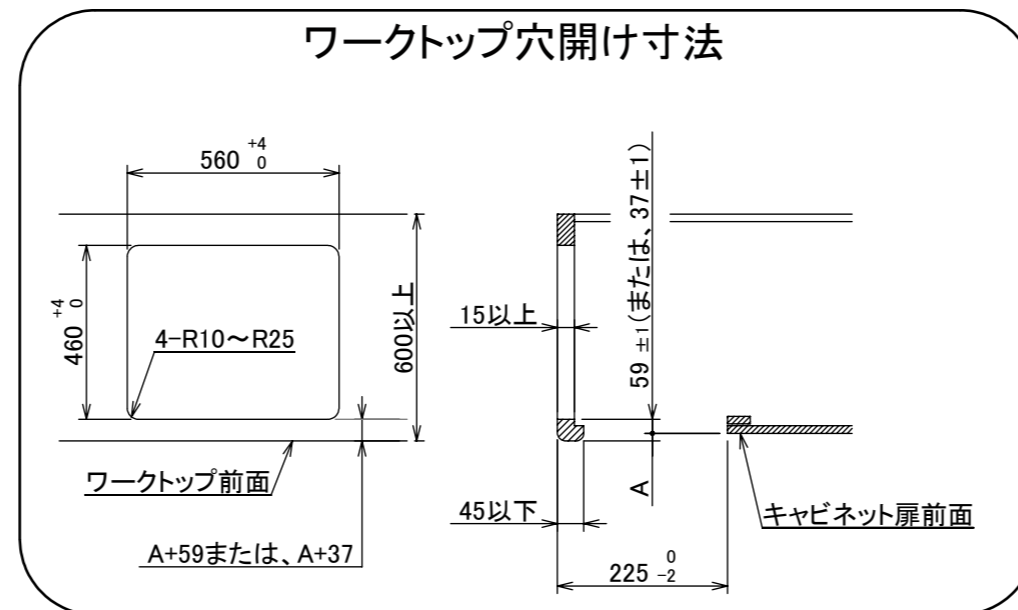

# 仕様

項目	記		
型式名	C3S12PWA		
外形寸法(mm)	高さ	271(全高)	
	幅	596(トッププレート部590)	
	奥行	492	
マルチグリル有効寸法(mm)	幅229×奥行313×高さ73		
質量(kg)	26.5(本体、プレートパンL:1.2含む) 31.5(梱包含む)		
接続	ガス	Rc1/2(下接続)、M24(右後接続)	
	電源	DC 3.0V (アルカリ乾電池 単1形×2個)	
ガス消費量		13A	LP
		kW(kcal/h)	kW(kg/h)
	全点火時	10.7(9200)	10.7(0.767)
	左・右高火力コンロ	4.20(3610)	4.20(0.301)
	後コンロ	1.28(1100)	1.28(0.092)
マルチグリル	2.33(2000)	2.33(0.167)	
器具栓方式	コンロ:プッシュ&ダイヤル式 マルチグリル:プッシュ式		
点火方式	連続放電点火式		
立消え安全装置	熱電対式		
左・右高火力コンロ	安全モード	調理油過熱防止装置、焦げつき自動消火機能、立消え安全装置、消し忘れ消火機能(30~120分(変更可)、自動温調時:30分)、中火点火機能	
	調理モード	温度キープ(130~220°C(10°C毎))、湯わかし(自動消火・1~120分保温)、高温炒め、タイマー(1~120分、高温炒めモード時は連続使用時間60分)	
後コンロ	安全モード	調理油過熱防止装置、焦げつき自動消火機能、立消え安全装置、消し忘れ消火機能(30~120分(変更可)、自動温調時:30分)	
	調理モード	炊飯(ごはん、おかゆ、もちり、炊きこみ)	
マルチグリル	安全モード	過熱防止センサー、プレート検知機能、焦げつき自動消火機能、立消え安全装置、プレート検知センサーチェック機能、消し忘れ消火機能	
	調理モード	オートメニュー(トースト、鶏もも、魚(切身・姿焼)、ごはん)、調理モード(焼く、あたためる、ノンフライ、煮る、蒸す、パン)	
その他	低荷重コンロセンサー、マルチグリル、赤外線レンジフード連動機能、カスタマイズ機能、電池交換サイン、ロック機能、お知らせサイン(左右コンロ)、点火ノ消火ボタン戻し忘れブザー、強火切替お知らせブザー(コンロ) ・トッププレート:プラチナブラックアルミ ・ゴトク:ブラックホーロー ・同梱:プレートパンL、サイドカバー、マルチグリル排気口ちり受け、アルカリ乾電池(単1形:2個)		

単位:mm

- 注記
1. 設置フリータイプですのでワークトップ穴開け寸法は、A+59、A+37、(A+45)のどちらでも設置できます。
  2. 本機器は防火性能評価品であり周囲に可燃物がある場合は、防火性能評定品ラベル内容に従って設置してください。

納入仕様図	製品名	N3S12PWAAFBAE (マルチグリル付ビルトインコンロ)			
	図名	名称寸法図			
	尺度	1/10	原紙サイズ	A3	図番
	作成	2020.06.12	調整		株式会社 J-1111