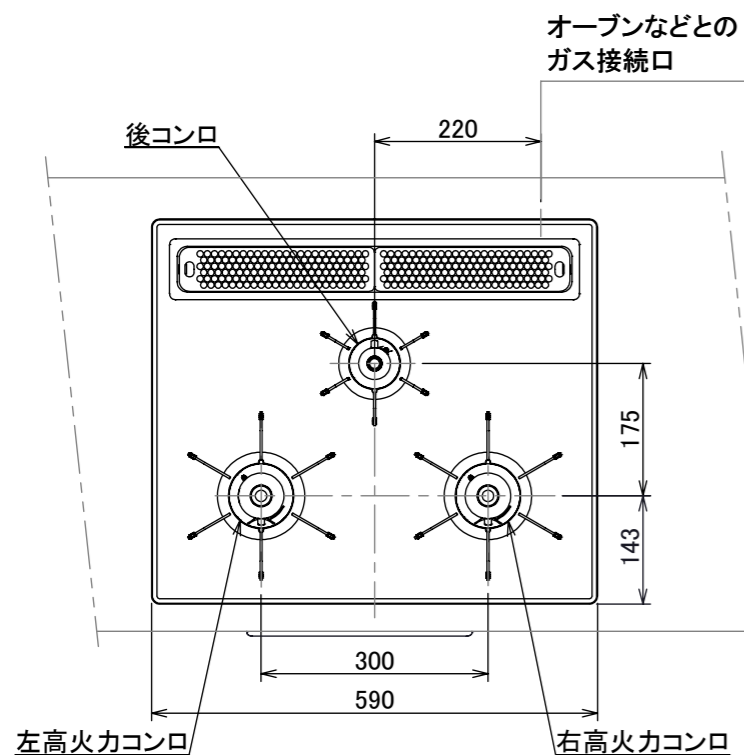

# 仕様

項目	記		
型式名	C3S12PWA		
外形寸法(mm)	高さ	271(全高)	
	幅	596(トッププレート部590)	
	奥行	492	
マルチグリル有効寸法(mm)	幅229×奥行313×高さ73		
質量(kg)	26.5(本体、プレートパンL:1.2含む) 31.5(梱包含む)		
接続	ガス	Rc1/2(下接続)、M24(右後接続)	
	電源	DC 3.0V (アルカリ乾電池 単1形×2個)	
ガス消費量		13A	LP
		kW(kcal/h)	kW(kg/h)
	全点火時	10.7(9200)	10.7(0.767)
	左・右高火力コンロ	4.20(3610)	4.20(0.301)
	後コンロ	1.28(1100)	1.28(0.092)
マルチグリル	2.33(2000)	2.33(0.167)	
器具栓方式	コンロ:プッシュ&ダイヤル式 マルチグリル:プッシュ式		
点火方式	連続放電点火式		
立消え安全装置	熱電対式		
左・右高火力コンロ	安全モード	調理油過熱防止装置、焦げつき自動消火機能、立消え安全装置、消し忘れ消火機能(30~120分(変更可)、自動温調時:30分)、中火点火機能	
	調理モード	温度キープ(130~220°C(10°C毎))、湯わかし(自動消火・1~120分保温)、高温炒め、タイマー(1~120分、高温炒めモード時は連続使用時間60分)	
後コンロ	安全モード	調理油過熱防止装置、焦げつき自動消火機能、立消え安全装置、消し忘れ消火機能(30~120分(変更可)、自動温調時:30分)	
	調理モード	炊飯(ごはん、おかゆ、もちり、炊きこみ)	
マルチグリル	安全モード	過熱防止センサー、プレート検知機能、焦げつき自動消火機能、立消え安全装置、プレート検知センサーチェック機能、消し忘れ消火機能	
	調理モード	オートメニュー(トースト、鶏もも、魚(切身・姿焼)、ごはん)、調理モード(焼く、あたためる、ノンフライ、煮る、蒸す、パン)	
その他	低荷重コンロセンサー、マルチグリル、赤外線レンジフード連動機能、カスタマイズ機能、電池交換サイン、ロック機能、お知らせサイン(左右コンロ)、点火ノ消火ボタン戻し忘れブザー、強火切替お知らせブザー(コンロ) ・トッププレート:プラチナブラックアルミ ・ゴトク:ブラックホーロー ・同梱:プレートパンL、サイドカバー、マルチグリル排気口ちり受け、アルカリ乾電池(単1形:2個)		

単位:mm

- 注記
1. 設置フリータイプですのでワークトップ穴開け寸法は、A+59、A+37、(A+45)のどちらでも設置できます。
  2. 本機器は防火性能評価品であり周囲に可燃物がある場合は、防火性能評定品ラベル内容に従って設置してください。

納入仕様図	製品名	N3S12PWAAFBAE (マルチグリル付ビルトインコンロ)			
	図名	名称寸法図			
	尺度	1/10	原紙サイズ	A3	図番
	作成	2020.06.12	調整		株式会社 J-1111