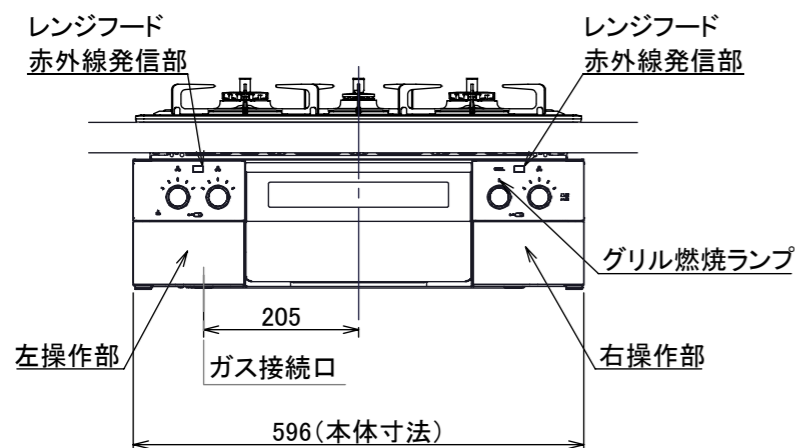

# 仕様

項目	記		
型式名	C3S12PWA		
外形寸法(mm)	高さ	271(全高)	
	幅	596(トッププレート部590)	
	奥行	492	
マルチグリル有効寸法(mm)	幅229×奥行313×高さ73		
質量(kg)	26.5(本体、プレートパンL:1.2含む) 31.5(梱包含む)		
接続	ガス	Rc1/2(下接続)、M24(右後接続)	
	電源	DC 3.0V (アルカリ乾電池 単1形×2個)	
ガス消費量		13A	LP
		kW(kcal/h)	kW(kg/h)
	全点火時	10.7(9200)	10.7(0.767)
	左・右高火力コンロ	4.20(3610)	4.20(0.301)
	後コンロ	1.28(1100)	1.28(0.092)
マルチグリル	2.33(2000)	2.33(0.167)	
器具栓方式	コンロ:プッシュ&ダイヤル式 マルチグリル:プッシュ式		
点火方式	連続放電点火式		
立消え安全装置	熱電対式		
左・右高火力コンロ	安全モード	調理油過熱防止装置、焦げつき自動消火機能、立消え安全装置、消し忘れ消火機能(30~120分(変更可)、自動温調時:30分)、中火点火機能	
	調理モード	温度キープ(130~220°C(10°C毎))、湯わかし(自動消火・1~120分保温)、高温炒め、タイマー(1~120分、高温炒めモード時は連続使用時間60分)	
後コンロ	安全モード	調理油過熱防止装置、焦げつき自動消火機能、立消え安全装置、消し忘れ消火機能(30~120分(変更可)、自動温調時:30分)	
	調理モード	炊飯(ごはん、おかゆ、もちり、炊きこみ)	
マルチグリル	安全モード	過熱防止センサー、プレート検知機能、焦げつき自動消火機能、立消え安全装置、プレート検知センサーチェック機能、消し忘れ消火機能	
	調理モード	オートメニュー(トースト、鶏もも、魚(切身・姿焼)、ごはん)、調理モード(焼く、あたためる、ノンフライ、煮る、蒸す、パン)	
その他	低荷重コンロセンサー、マルチグリル、赤外線レンジフード連動機能、カスタマイズ機能、電池交換サイン、ロック機能、お知らせサイン(左右コンロ)、点火ノ消火ボタン戻し忘れブザー、強火切替お知らせブザー(コンロ) ・トッププレート:プラチナブラックアルミ ・ゴトク:ブラックホーロー ・同梱:プレートパンL、サイドカバー、マルチグリル排気口ちり受け、アルカリ乾電池(単1形:2個)		

単位:mm

- 注記
1. 設置フリータイプですのでワークトップ穴開け寸法は、A+59、A+37、(A+45)のどちらでも設置できます。
  2. 本機器は防火性能評価品であり周囲に可燃物がある場合は、防火性能評定品ラベル内容に従って設置してください。

納入仕様図	製品名	N3S12PWAAFBAE (マルチグリル付ビルトインコンロ)			
	図名	名称寸法図			
	尺度	1/10	原紙サイズ	A3	図番
	作成	2020.06.12	調整		株式会社 J-1111