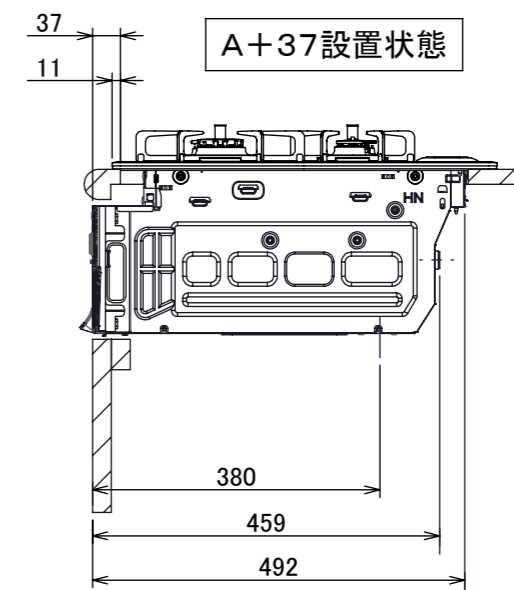

# 仕様

項目	記		
型式名	C3S12PWA		
外形寸法(mm)	高さ	271(全高)	
	幅	596(トッププレート部590)	
	奥行	492	
マルチグリル有効寸法(mm)	幅229×奥行313×高さ73		
質量(kg)	26.5(本体、プレートパンL:1.2含む) 31.5(梱包含む)		
接続	ガス	Rc1/2(下接続)、M24(右後接続)	
	電源	DC 3.0V (アルカリ乾電池 単1形×2個)	
ガス消費量		13A	LP
		kW(kcal/h)	kW(kg/h)
	全点火時	10.7(9200)	10.7(0.767)
	左・右高火力コンロ	4.20(3610)	4.20(0.301)
	後コンロ	1.28(1100)	1.28(0.092)
マルチグリル	2.33(2000)	2.33(0.167)	
器具栓方式	コンロ:プッシュ&ダイヤル式 マルチグリル:プッシュ式		
点火方式	連続放電点火式		
立消え安全装置	熱電対式		
左・右高火力コンロ	安全モード	調理油過熱防止装置、焦げつき自動消火機能、立消え安全装置、消し忘れ消火機能(30~120分(変更可)、自動温調時:30分)、中火点火機能	
	調理モード	温度キープ(130~220°C(10°C毎))、湯わかし(自動消火・1~120分保温)、高温炒め、タイマー(1~120分、高温炒めモード時は連続使用時間60分)	
後コンロ	安全モード	調理油過熱防止装置、焦げつき自動消火機能、立消え安全装置、消し忘れ消火機能(30~120分(変更可)、自動温調時:30分)	
	調理モード	炊飯(ごはん、おかゆ、もちり、炊きこみ)	
マルチグリル	安全モード	過熱防止センサー、プレート検知機能、焦げつき自動消火機能、立消え安全装置、プレート検知センサーチェック機能、消し忘れ消火機能	
	調理モード	オートメニュー(トースト、鶏もも、魚(切身・姿焼)、ごはん)、調理モード(焼く、あたためる、ノンフライ、煮る、蒸す、パン)	
その他	低荷重コンロセンサー、マルチグリル、赤外線レンジフード連動機能、カスタマイズ機能、電池交換サイン、ロック機能、お知らせサイン(左右コンロ)、点火ノ消火ボタン戻し忘れブザー、強火切替お知らせブザー(コンロ) ・トッププレート:プラチナブラックアルミ ・ゴトク:ブラックホーロー ・同梱:プレートパンL、サイドカバー、マルチグリル排気口ちり受け、アルカリ乾電池(単1形:2個)		

単位:mm

- 注記
1. 設置フリータイプですのでワークトップ穴開け寸法は、A+59、A+37、(A+45)のどちらでも設置できます。
  2. 本機器は防火性能評価品であり周囲に可燃物がある場合は、防火性能評定品ラベル内容に従って設置してください。

納入仕様図	製品名	N3S12PWAAFBAE (マルチグリル付ビルトインコンロ)			
	図名	名称寸法図			
	尺度	1/10	原紙サイズ	A3	図番
	作成	2020.06.12	調整		株式会社 J-1111