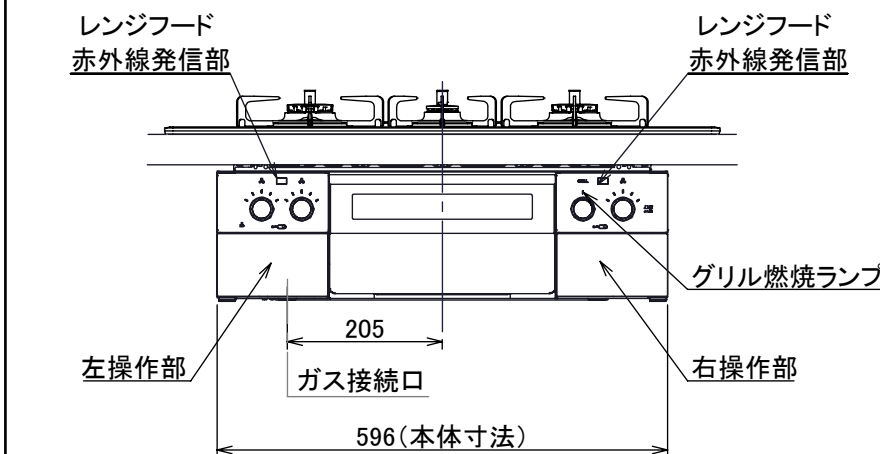

仕様

項目	記		
型式名	C3S13PWA		
外形寸法(mm)	高さ	271(全高)	
	幅	596(トッププレート部735)	
	奥行	492	
マルチグリル有効寸法(mm)	幅229×奥行313×高さ73		
質量(kg)	27.5(本体、プレートパンL:1.2含む) 34(梱包含む)		
接続	ガス	Rc1/2(下接続)、M24(右後接続)	
	電源	DC 3.0V (アルカリ乾電池 単1形×2個)	
ガス消費量		13A LP	
	全点火時	kW(kcal/h)	
	左・右高火力コンロ	10.7(9200)	10.7(0.767)
	後コンロ	4.20(3610)	4.20(0.301)
	マルチグリル	1.28(1100)	1.28(0.092)
マルチグリル	2.33(2000)	2.33(0.167)	
器具栓方式	コンロ:プッシュ&ダイヤル式 マルチグリル:プッシュ式		
点火方式	連続放電点火式		
立消え安全装置	熱電対式		
左・右高火力コンロ	安全モード	調理油過熱防止装置、焦げつき自動消火機能、立消え安全装置、消し忘れ消火機能(30~120分(変更可)、自動温調時:30分)、中火点火機能	
	調理モード	温度キープ(130~220°C(10°C毎))、湯わかし(自動消火・1~120分保温)、高温炒め、タイマー(1~120分、高温炒めモード時は連続使用時間60分)	
後コンロ	安全モード	調理油過熱防止装置、焦げつき自動消火機能、立消え安全装置、消し忘れ消火機能(30~120分(変更可)、自動温調時:30分)	
	調理モード	炊飯(ごはん、おかゆ、もちり、炊きこみ)	
マルチグリル	安全モード	過熱防止センサー、プレート検知機能、焦げつき自動消火機能、立消え安全装置、プレート検知センサーチェック機能、消し忘れ消火機能	
	調理モード	オートメニュー(トースト、鶏もも、魚(切身・姿焼)、ごはん)、調理モード(焼く、あたためる、ノンフライ、煮る、蒸す、パン)	
その他	低荷重コンロセンサー、マルチグリル、赤外線レンジフード連動機能、カスタマイズ機能、電池交換サイン、ロック機能、お知らせサイン(左右コンロ)、点火/消火ボタン戻し忘れブザー、強火切替お知らせブザー(コンロ) ・トッププレート:ブラチナブラックアルミ ・ゴトク:ブラックホーロー ・同梱:プレートパンL、サイドカバー、マルチグリル排気口ちり受け、アルカリ乾電池(単1形:2個)		

単位:mm

- 注記
1. 設置フリータイプですのでワークトップ穴開け寸法は、A+59、A+37、(A+45)のどちらでも設置できます。
 2. 本機器は防火性能評価品であり周囲に可燃物がある場合は、防火性能評定品ラベル内容に従って設置してください。

納入仕様図	製品名	N3S13PWAAFBAE (マルチグリル付ビルトインコンロ)			
	図名	名称寸法図			
	尺度	1/10	原紙サイズ	A3	図番
	作成	2020.06.12	調整		WN-20-0580
株式会社 J-1111					