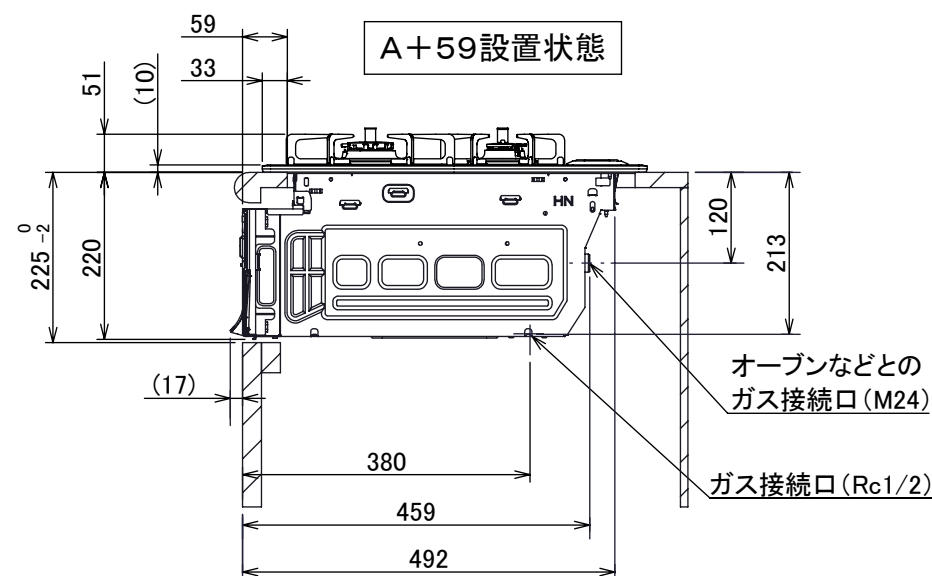

仕様

項目	記		
型式名	C3S13PWA		
外形寸法(mm)	高さ	271(全高)	
	幅	596(トッププレート部735)	
	奥行	492	
マルチグリル有効寸法(mm)	幅229×奥行313×高さ73		
質量(kg)	27.5(本体、プレートパンL:1.2含む) 34(梱包含む)		
接続	ガス	Rc1/2(下接続)、M24(右後接続)	
	電源	DC 3.0V (アルカリ乾電池 単1形×2個)	
ガス消費量		13A LP	
	全点火時	kW(kcal/h)	
	左・右高火力コンロ	10.7(9200)	10.7(0.767)
	後コンロ	4.20(3610)	4.20(0.301)
	マルチグリル	1.28(1100)	1.28(0.092)
マルチグリル	2.33(2000)	2.33(0.167)	
器具栓方式	コンロ:プッシュ&ダイヤル式 マルチグリル:プッシュ式		
点火方式	連続放電点火式		
立消え安全装置	熱電対式		
左・右高火力コンロ	安全モード	調理油過熱防止装置、焦げつき自動消火機能、立消え安全装置、消し忘れ消火機能(30~120分(変更可)、自動温調時:30分)、中火点火機能	
	調理モード	温度キープ(130~220°C(10°C毎))、湯わかし(自動消火・1~120分保温)、高温炒め、タイマー(1~120分、高温炒めモード時は連続使用時間60分)	
後コンロ	安全モード	調理油過熱防止装置、焦げつき自動消火機能、立消え安全装置、消し忘れ消火機能(30~120分(変更可)、自動温調時:30分)	
	調理モード	炊飯(ごはん、おかゆ、もちり、炊きこみ)	
マルチグリル	安全モード	過熱防止センサー、プレート検知機能、焦げつき自動消火機能、立消え安全装置、プレート検知センサーチェック機能、消し忘れ消火機能	
	調理モード	オートメニュー(トースト、鶏もも、魚(切身・姿焼)、ごはん)、調理モード(焼く、あたためる、ノンフライ、煮る、蒸す、パン)	
その他	低荷重コンロセンサー、マルチグリル、赤外線レンジフード連動機能、カスタマイズ機能、電池交換サイン、ロック機能、お知らせサイン(左右コンロ)、点火/消火ボタン戻し忘れブザー、強火切替お知らせブザー(コンロ) ・トッププレート:ブラチナブラックアルミ ・ゴトク:ブラックホーロー ・同梱:プレートパンL、サイドカバー、マルチグリル排気口ちり受け、アルカリ乾電池(単1形:2個)		

単位:mm

- 注記
1. 設置フリータイプですのでワークトップ穴開け寸法は、A+59、A+37、(A+45)のどちらでも設置できます。
 2. 本機器は防火性能評価品であり周囲に可燃物がある場合は、防火性能評定品ラベル内容に従って設置してください。

納入仕様図	製品名	N3S13PWAAFBAE (マルチグリル付ビルトインコンロ)			
	図名	名称寸法図			
	尺度	1/10	原紙サイズ	A3	図番
	作成	2020.06.12	調整		WN-20-0580
株式会社 J-1111					