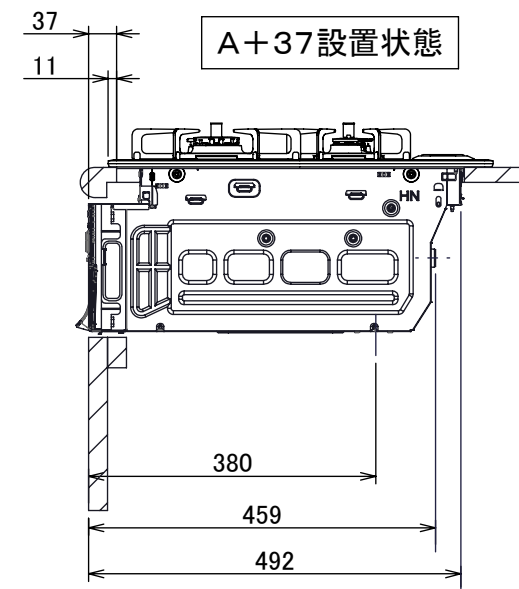

仕様

項目	記		
型式名	C3S13PWA		
外形寸法(mm)	高さ	271(全高)	
	幅	596(トッププレート部735)	
	奥行	492	
マルチグリル有効寸法(mm)	幅229×奥行313×高さ73		
質量(kg)	27.5(本体、プレートパンL:1.2含む) 34(梱包含む)		
接続	ガス	Rc1/2(下接続)、M24(右後接続)	
	電源	DC 3.0V (アルカリ乾電池 単1形×2個)	
ガス消費量		13A LP	
	全点火時	kW(kcal/h)	
	左・右高火力コンロ	10.7(9200)	10.7(0.767)
	後コンロ	4.20(3610)	4.20(0.301)
	マルチグリル	1.28(1100)	1.28(0.092)
マルチグリル	2.33(2000)	2.33(0.167)	
器具栓方式	コンロ:プッシュ&ダイヤル式 マルチグリル:プッシュ式		
点火方式	連続放電点火式		
立消え安全装置	熱電対式		
左・右高火力コンロ	安全モード	調理油過熱防止装置、焦げつき自動消火機能、立消え安全装置、消し忘れ消火機能(30~120分(変更可)、自動温調時:30分)、中火点火機能	
	調理モード	温度キープ(130~220°C(10°C毎))、湯わかし(自動消火・1~120分保温)、高温炒め、タイマー(1~120分、高温炒めモード時は連続使用時間60分)	
後コンロ	安全モード	調理油過熱防止装置、焦げつき自動消火機能、立消え安全装置、消し忘れ消火機能(30~120分(変更可)、自動温調時:30分)	
	調理モード	炊飯(ごはん、おかゆ、もちり、炊きこみ)	
マルチグリル	安全モード	過熱防止センサー、プレート検知機能、焦げつき自動消火機能、立消え安全装置、プレート検知センサーチェック機能、消し忘れ消火機能	
	調理モード	オートメニュー(トースト、鶏もも、魚(切身・姿焼)、ごはん)、調理モード(焼く、あたためる、ノンフライ、煮る、蒸す、パン)	
その他	低荷重コンロセンサー、マルチグリル、赤外線レンジフード連動機能、カスタマイズ機能、電池交換サイン、ロック機能、お知らせサイン(左右コンロ)、点火/消火ボタン戻し忘れブザー、強火切替お知らせブザー(コンロ) ・トッププレート:ブラチナブラックアルミ ・ゴトク:ブラックホーロー ・同梱:プレートパンL、サイドカバー、マルチグリル排気口ちり受け、アルカリ乾電池(単1形:2個)		

単位:mm

- 注記
1. 設置フリータイプですのでワークトップ穴開け寸法は、A+59、A+37、(A+45)のどちらでも設置できます。
 2. 本機器は防火性能評価品であり周囲に可燃物がある場合は、防火性能評定品ラベル内容に従って設置してください。

納入仕様図	製品名	N3S13PWAAFBAE (マルチグリル付ビルトインコンロ)			
	図名	名称寸法図			
	尺度	1/10	原紙サイズ	A3	図番
	作成	2020.06.12	調整		WN-20-0580
株式会社 J-1111					