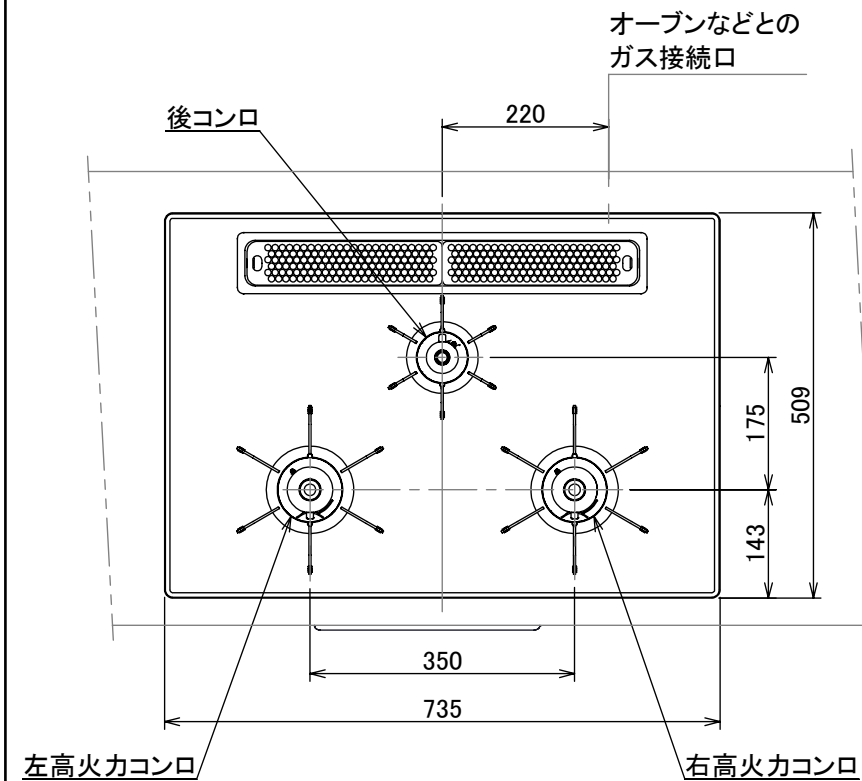

仕様

項目	記		
型式名	C3S13PWA		
外形寸法(mm)	高さ	271(全高)	
	幅	596(トッププレート部735)	
	奥行	492	
マルチグリル有効寸法(mm)	幅229×奥行313×高さ73		
質量(kg)	27.5(本体、プレートパンL:1.2含む) 34(梱包含む)		
接続	ガス	Rc1/2(下接続)、M24(右後接続)	
	電源	DC 3.0V (アルカリ乾電池 単1形×2個)	
ガス消費量		13A LP	
	全点火時	kW(kcal/h)	
	左・右高火力コンロ	10.7(9200)	10.7(0.767)
	後コンロ	4.20(3610)	4.20(0.301)
	マルチグリル	1.28(1100)	1.28(0.092)
マルチグリル	2.33(2000)	2.33(0.167)	
器具栓方式	コンロ:プッシュ&ダイヤル式 マルチグリル:プッシュ式		
点火方式	連続放電点火式		
立消え安全装置	熱電対式		
左・右高火力コンロ	安全モード	調理油過熱防止装置、焦げつき自動消火機能、立消え安全装置、消し忘れ消火機能(30~120分(変更可)、自動温調時:30分)、中火点火機能	
	調理モード	温度キープ(130~220°C(10°C毎))、湯わかし(自動消火・1~120分保温)、高温炒め、タイマー(1~120分、高温炒めモード時は連続使用時間60分)	
後コンロ	安全モード	調理油過熱防止装置、焦げつき自動消火機能、立消え安全装置、消し忘れ消火機能(30~120分(変更可)、自動温調時:30分)	
	調理モード	炊飯(ごはん、おかゆ、もちり、炊きこみ)	
マルチグリル	安全モード	過熱防止センサー、プレート検知機能、焦げつき自動消火機能、立消え安全装置、プレート検知センサーチェック機能、消し忘れ消火機能	
	調理モード	オートメニュー(トースト、鶏もも、魚(切身・姿焼)、ごはん)、調理モード(焼く、あたためる、ノンフライ、煮る、蒸す、パン)	
その他	低荷重コンロセンサー、マルチグリル、赤外線レンジフード連動機能、カスタマイズ機能、電池交換サイン、ロック機能、お知らせサイン(左右コンロ)、点火/消火ボタン戻し忘れブザー、強火切替お知らせブザー(コンロ) ・トッププレート:ブラチナブラックアルミ ・ゴトク:ブラックホーロー ・同梱:プレートパンL、サイドカバー、マルチグリル排気口ちり受け、アルカリ乾電池(単1形:2個)		

単位:mm

- 注記
1. 設置フリータイプですのでワークトップ穴開け寸法は、A+59、A+37、(A+45)のどちらでも設置できます。
 2. 本機器は防火性能評価品であり周囲に可燃物がある場合は、防火性能評定品ラベル内容に従って設置してください。

納入仕様図	製品名	N3S13PWAAFBAE (マルチグリル付ビルトインコンロ)			
	図名	名称寸法図			
	尺度	1/10	原紙サイズ	A3	図番
	作成	2020.06.12	調整		WN-20-0580
株式会社 J-1111					