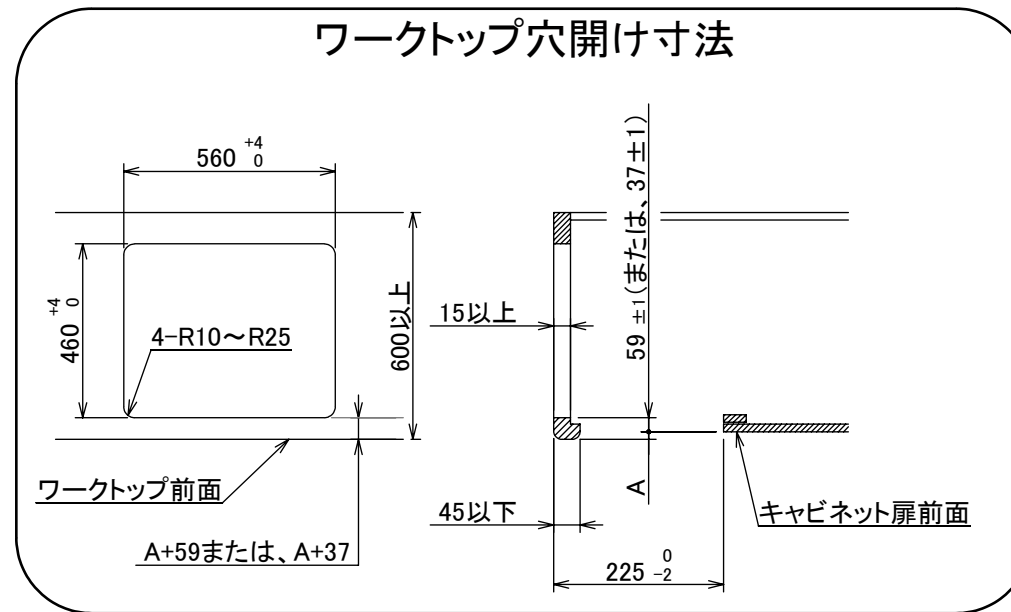

仕様

項目	記		
型式名	C3S13PWA		
外形寸法(mm)	高さ	271(全高)	
	幅	596(トッププレート部735)	
	奥行	492	
マルチグリル有効寸法(mm)	幅229×奥行313×高さ73		
質量(kg)	27.5(本体、プレートパンL:1.2含む) 34(梱包含む)		
接続	ガス	Rc1/2(下接続)、M24(右後接続)	
	電源	DC 3.0V (アルカリ乾電池 単1形×2個)	
ガス消費量		13A LP	
	全点火時	kW(kcal/h)	
	左・右高火力コンロ	10.7(9200)	10.7(0.767)
	後コンロ	4.20(3610)	4.20(0.301)
	マルチグリル	1.28(1100)	1.28(0.092)
マルチグリル	2.33(2000)	2.33(0.167)	
器具栓方式	コンロ:プッシュ&ダイヤル式 マルチグリル:プッシュ式		
点火方式	連続放電点火式		
立消え安全装置	熱電対式		
左・右高火力コンロ	安全モード	調理油過熱防止装置、焦げつき自動消火機能、立消え安全装置、消し忘れ消火機能(30~120分(変更可)、自動温調時:30分)、中火点火機能	
	調理モード	温度キープ(130~220°C(10°C毎))、湯わかし(自動消火・1~120分保温)、高温炒め、タイマー(1~120分、高温炒めモード時は連続使用時間60分)	
後コンロ	安全モード	調理油過熱防止装置、焦げつき自動消火機能、立消え安全装置、消し忘れ消火機能(30~120分(変更可)、自動温調時:30分)	
	調理モード	炊飯(ごはん、おかゆ、もちり、炊きこみ)	
マルチグリル	安全モード	過熱防止センサー、プレート検知機能、焦げつき自動消火機能、立消え安全装置、プレート検知センサーチェック機能、消し忘れ消火機能	
	調理モード	オートメニュー(トースト、鶏もも、魚(切身・姿焼)、ごはん)、調理モード(焼く、あたためる、ノンフライ、煮る、蒸す、パン)	
その他	低荷重コンロセンサー、マルチグリル、赤外線レンジフード連動機能、カスタマイズ機能、電池交換サイン、ロック機能、お知らせサイン(左右コンロ)、点火/消火ボタン戻し忘れブザー、強火切替お知らせブザー(コンロ) ・トッププレート:ブラチナブラックアルミ ・ゴトク:ブラックホーロー ・同梱:プレートパンL、サイドカバー、マルチグリル排気口ちり受け、アルカリ乾電池(単1形:2個)		

単位:mm

- 注記
1. 設置フリータイプですのでワークトップ穴開け寸法は、A+59、A+37、(A+45)のどちらでも設置できます。
 2. 本機器は防火性能評価品であり周囲に可燃物がある場合は、防火性能評定品ラベル内容に従って設置してください。

納入仕様図	製品名	N3S13PWAAFBAE (マルチグリル付ビルトインコンロ)			
	図名	名称寸法図			
	尺度	1/10	原紙サイズ	A3	図番
	作成	2020.06.12	調整		WN-20-0580
株式会社 J-1111					