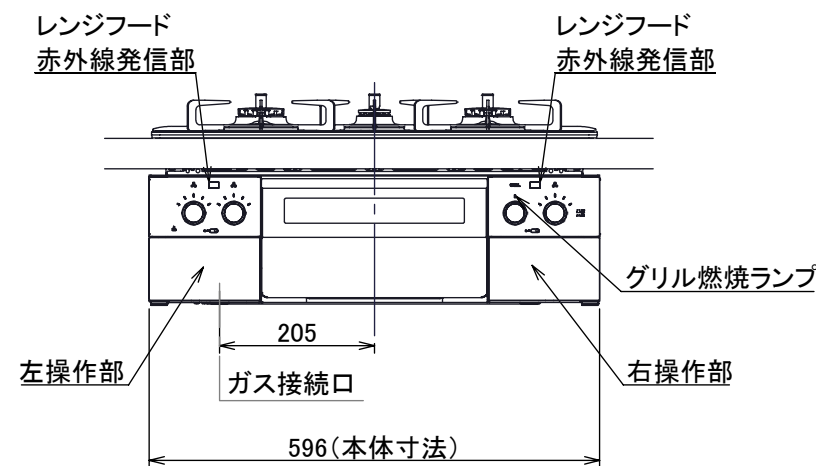

仕様

項目	記		
型式名	C3WS5PWA		
外形寸法(mm)	高さ	271(全高)	
	幅	596(トッププレート部590)	
	奥行	492	
グリル有効寸法(mm)	幅258×奥行323.5×高さ60		
質量(kg)	24.5(本体)、29.5(梱包含む)		
接続	ガス	Rc1/2(下接続)、M24(右後接続)	
	電源	DC 3.0V (アルカリ乾電池 単1形×2個)	
ガス消費量		13A LP	
		kW(kcal/h)	kW(kg/h)
	全点火時	10.6(9100)	10.6(0.757)
	左・右高火力コンロ	4.20(3610)	4.20(0.301)
	後コンロ	1.28(1100)	1.28(0.092)
	グリル	2.21(1900)	2.28(0.163)
器具栓方式	コンロ:プッシュ&ダイヤル式 グリル:プッシュ式		
点火方式	連続放電点火式		
立消え安全装置	熱電対式		
左・右高火力コンロ	安全モード	調理油過熱装置、焦げつき自動消火機能、立消え安全装置、消し忘れ消火機能(30~120分(変更可)、自動温調時:30分)、中火点火機能	
	調理モード	温度キープ(130~220°C(10°C毎))、湯わかし(自動消火・1~120分保温)、高温炒め、タイマー(1~120分、高温炒めモード時は連続使用時間60分)	
後コンロ	安全モード	調理油過熱防止装置、焦げつき自動消火機能、立消え安全装置、消し忘れ消火機能(30~120分(変更可)、自動温調時:30分)	
	調理モード	炊飯(ごはん、おかゆ、もちり、炊きこみ)	
グリル	安全モード	立消え安全装置、消し忘れ自動消火機能(18分)、過熱防止センサー	
	調理モード	タイマー(1~18分)、オートメニュー【焼網】(切身、姿焼、干物)、オートメニュー【プレート】(トースト、焼き魚、あたため)	
その他	低荷重コンロセンサー、両面焼ワイドグリル、赤外線式レンジフード連動機能、カスタマイズ機能、電池交換サイン、ロック機能、お知らせサイン(左右コンロ)、点火ノ消火ボタン戻し忘れブザー、強火切替お知らせブザー(コンロ)グリル受け皿:クリアコート、焼網:フッ素コート・トッププレート:エレガントグレーガラス・ゴトク:グレーホーロー・同梱:サイドカバー、アルカリ乾電池(単1形:2個)		

単位:mm

- 注記
1. 設置フリータイプですのでワークトップ穴開け寸法は、A+59、A+37、(A+45)のどちらでも設置できます。
 2. 本機器は防火性能評価品であり周囲に可燃物がある場合は、防火性能評定品ラベル内容に従って設置してください。

納入仕様図	製品名	N3WS5PWAS6STE (両面焼ワイドグリル付 ビルトインコンロ)			
	図名	名称寸法図			
	尺度	1/10	原紙サイズ	A3	図番
	作成	2020.06.12	調整		株式会社 J-1111