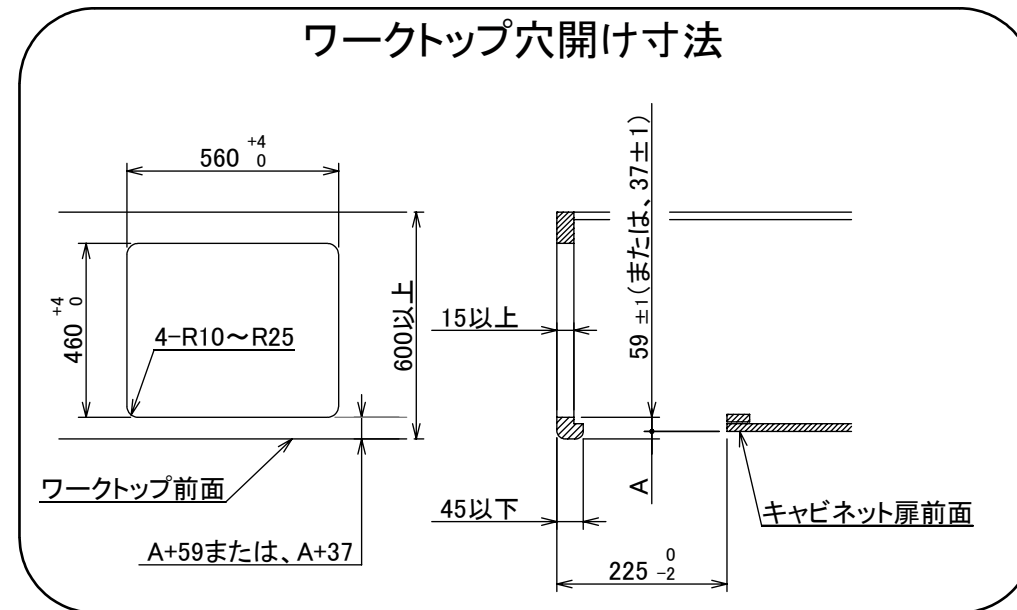

仕様

項目	記		
型式名	C3WS5PWA		
外形寸法(mm)	高さ	271(全高)	
	幅	596(トッププレート部590)	
	奥行	492	
グリル有効寸法(mm)	幅258×奥行323.5×高さ60		
質量(kg)	24.5(本体)、29.5(梱包含む)		
接続	ガス	Rc1/2(下接続)、M24(右後接続)	
	電源	DC 3.0V (アルカリ乾電池 単1形×2個)	
ガス消費量		13A LP	
		kW(kcal/h)	kW(kg/h)
	全点火時	10.6(9100)	10.6(0.757)
	左・右高火力コンロ	4.20(3610)	4.20(0.301)
	後コンロ	1.28(1100)	1.28(0.092)
	グリル	2.21(1900)	2.28(0.163)
器具栓方式	コンロ:プッシュ&ダイヤル式 グリル:プッシュ式		
点火方式	連続放電点火式		
立消え安全装置	熱電対式		
左・右高火力コンロ	安全モード	調理油過熱装置、焦げつき自動消火機能、立消え安全装置、消し忘れ消火機能(30~120分(変更可)、自動温調時:30分)、中火点火機能	
	調理モード	温度キープ(130~220°C(10°C毎))、湯わかし(自動消火・1~120分保温)、高温炒め、タイマー(1~120分、高温炒めモード時は連続使用時間60分)	
後コンロ	安全モード	調理油過熱防止装置、焦げつき自動消火機能、立消え安全装置、消し忘れ消火機能(30~120分(変更可)、自動温調時:30分)	
	調理モード	炊飯(ごはん、おかゆ、もちり、炊きこみ)	
グリル	安全モード	立消え安全装置、消し忘れ自動消火機能(18分)、過熱防止センサー	
	調理モード	タイマー(1~18分)、オートメニュー【焼網】(切身、姿焼、干物)、オートメニュー【プレート】(トースト、焼き魚、あたため)	
その他	低荷重コンロセンサー、両面焼ワイドグリル、赤外線式レンジフード連動機能、カスタマイズ機能、電池交換サイン、ロック機能、お知らせサイン(左右コンロ)、点火ノ消火ボタン戻し忘れブザー、強火切替お知らせブザー(コンロ)グリル受け皿:クリアコート、焼網:フッ素コート・トッププレート:エレガントグレーガラス・ゴトク:グレーホーロー・同梱:サイドカバー、アルカリ乾電池(単1形:2個)		

単位:mm

- 注記
1. 設置フリータイプですのでワークトップ穴開け寸法は、A+59、A+37、(A+45)のどちらでも設置できます。
 2. 本機器は防火性能評価品であり周囲に可燃物がある場合は、防火性能評定品ラベル内容に従って設置してください。

納入仕様図	製品名	N3WS5PWAS6STE (両面焼ワイドグリル付 ビルトインコンロ)			
	図名	名称寸法図			
	尺度	1/10	原紙サイズ	A3	図番
	作成	2020.06.12	調整		株式会社 J-1111