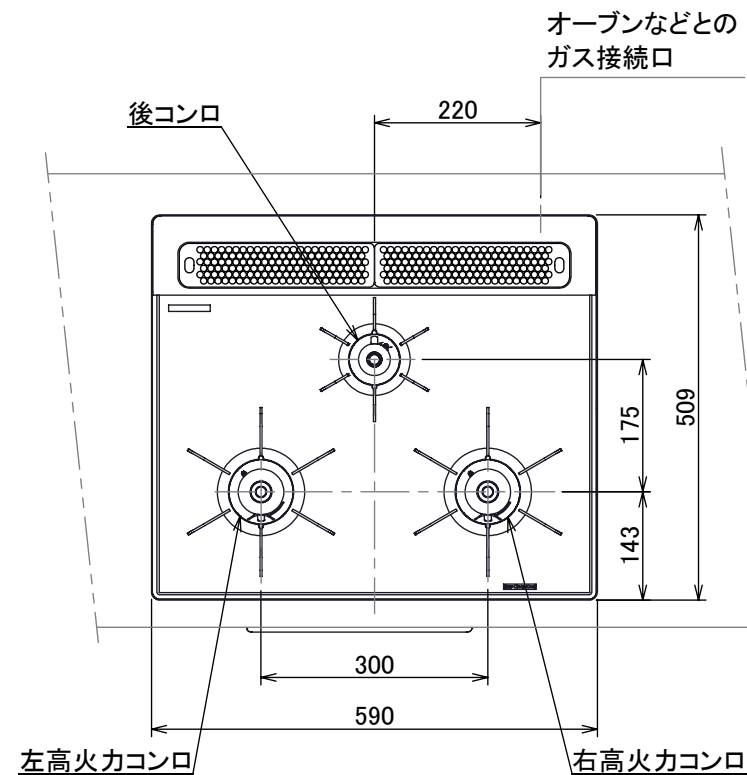

仕様

項目	記		
型式名	C3WS5PWA		
外形寸法(mm)	高さ	271(全高)	
	幅	596(トッププレート部590)	
	奥行	492	
グリル有効寸法(mm)	幅258×奥行323.5×高さ60		
質量(kg)	24.5(本体)、29.5(梱包含む)		
接続	ガス	Rc1/2(下接続)、M24(右後接続)	
	電源	DC 3.0V (アルカリ乾電池 単1形×2個)	
ガス消費量		13A LP	
		kW(kcal/h)	kW(kg/h)
	全点火時	10.6(9100)	10.6(0.757)
	左・右高火力コンロ	4.20(3610)	4.20(0.301)
	後コンロ	1.28(1100)	1.28(0.092)
	グリル	2.21(1900)	2.28(0.163)
器具栓方式	コンロ:プッシュ&ダイヤル式 グリル:プッシュ式		
点火方式	連続放電点火式		
立消え安全装置	熱電対式		
左・右高火力コンロ	安全モード	調理油過熱装置、焦げつき自動消火機能、立消え安全装置、消し忘れ消火機能(30~120分(変更可)、自動温調時:30分)、中火点火機能	
	調理モード	温度キープ(130~220°C(10°C毎))、湯わかし(自動消火・1~120分保温)、高温炒め、タイマー(1~120分、高温炒めモード時は連続使用時間60分)	
後コンロ	安全モード	調理油過熱防止装置、焦げつき自動消火機能、立消え安全装置、消し忘れ消火機能(30~120分(変更可)、自動温調時:30分)	
	調理モード	炊飯(ごはん、おかゆ、もちり、炊きこみ)	
グリル	安全モード	立消え安全装置、消し忘れ自動消火機能(18分)、過熱防止センサー	
	調理モード	タイマー(1~18分)、オートメニュー【焼網】(切身、姿焼、干物)、オートメニュー【プレート】(トースト、焼き魚、あたため)	
その他	低荷重コンロセンサー、両面焼ワイドグリル、赤外線式レンジフード連動機能、カスタマイズ機能、電池交換サイン、ロック機能、お知らせサイン(左右コンロ)、点火ノ消火ボタン戻し忘れブザー、強火切替お知らせブザー(コンロ)グリル受け皿:クリアコート、焼網:フッ素コート・トッププレート:エレガントグレーガラス・ゴトク:グレーホーロー・同梱:サイドカバー、アルカリ乾電池(単1形:2個)		

単位:mm

- 注記
1. 設置フリータイプですのでワークトップ穴開け寸法は、A+59、A+37、(A+45)のどちらでも設置できます。
 2. 本機器は防火性能評価品であり周囲に可燃物がある場合は、防火性能評定品ラベル内容に従って設置してください。

納入仕様図	製品名	N3WS5PWAS6STE (両面焼ワイドグリル付 ビルトインコンロ)			
	図名	名称寸法図			
	尺度	1/10	原紙サイズ	A3	図番
	作成	2020.06.12	調整		株式会社 J-1111