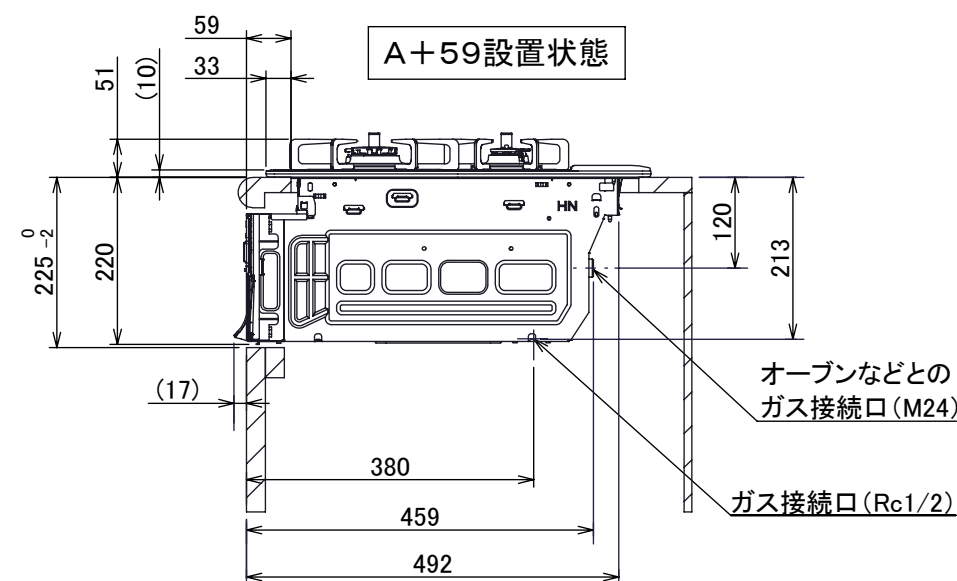

仕様

項目	記		
型式名	C3WS5PWA		
外形寸法(mm)	高さ	271(全高)	
	幅	596(トッププレート部590)	
	奥行	492	
グリル有効寸法(mm)	幅258×奥行323.5×高さ60		
質量(kg)	24.5(本体)、29.5(梱包含む)		
接続	ガス	Rc1/2(下接続)、M24(右後接続)	
	電源	DC 3.0V (アルカリ乾電池 単1形×2個)	
ガス消費量		13A LP	
		kW(kcal/h)	kW(kg/h)
	全点火時	10.6(9100)	10.6(0.757)
	左・右高火力コンロ	4.20(3610)	4.20(0.301)
	後コンロ	1.28(1100)	1.28(0.092)
	グリル	2.21(1900)	2.28(0.163)
器具栓方式	コンロ:プッシュ&ダイヤル式 グリル:プッシュ式		
点火方式	連続放電点火式		
立消え安全装置	熱電対式		
左・右高火力コンロ	安全モード	調理油過熱装置、焦げつき自動消火機能、立消え安全装置、消し忘れ消火機能(30~120分(変更可)、自動温調時:30分)、中火点火機能	
	調理モード	温度キープ(130~220°C(10°C毎))、湯わかし(自動消火・1~120分保温)、高温炒め、タイマー(1~120分、高温炒めモード時は連続使用時間60分)	
後コンロ	安全モード	調理油過熱防止装置、焦げつき自動消火機能、立消え安全装置、消し忘れ消火機能(30~120分(変更可)、自動温調時:30分)	
	調理モード	炊飯(ごはん、おかゆ、もちり、炊きこみ)	
グリル	安全モード	立消え安全装置、消し忘れ自動消火機能(18分)、過熱防止センサー	
	調理モード	タイマー(1~18分)、オートメニュー【焼網】(切身、姿焼、干物)、オートメニュー【プレート】(トースト、焼き魚、あたため)	
その他	低荷重コンロセンサー、両面焼ワイドグリル、赤外線式レンジフード連動機能、カスタマイズ機能、電池交換サイン、ロック機能、お知らせサイン(左右コンロ)、点火ノ消火ボタン戻し忘れブザー、強火切替お知らせブザー(コンロ)グリル受け皿:クリアコート、焼網:フッ素コート・トッププレート:エレガントグレーガラス・ゴトク:グレーホーロー・同梱:サイドカバー、アルカリ乾電池(単1形:2個)		

単位:mm

- 注記
1. 設置フリータイプですのでワークトップ穴開け寸法は、A+59、A+37、(A+45)のどちらでも設置できます。
 2. 本機器は防火性能評価品であり周囲に可燃物がある場合は、防火性能評定品ラベル内容に従って設置してください。

納入仕様図	製品名	N3WS5PWAS6STE (両面焼ワイドグリル付 ビルトインコンロ)			
	図名	名称寸法図			
	尺度	1/10	原紙サイズ	A3	図番
	作成	2020.06.12	調整		株式会社 J-1111