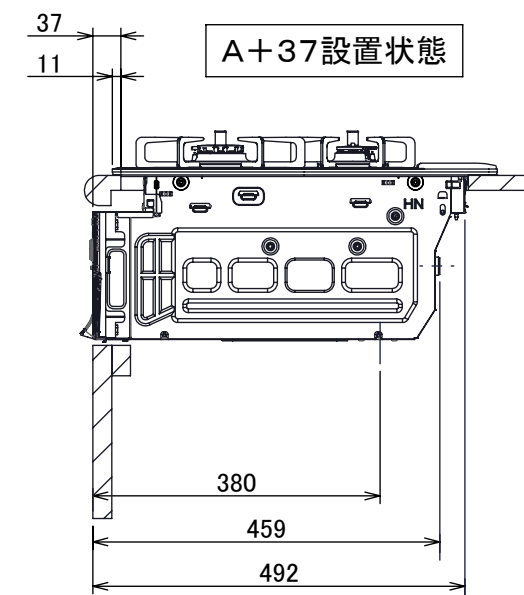

仕様

項目	記		
型式名	C3WS5PWA		
外形寸法(mm)	高さ	271(全高)	
	幅	596(トッププレート部590)	
	奥行	492	
グリル有効寸法(mm)	幅258×奥行323.5×高さ60		
質量(kg)	24.5(本体)、29.5(梱包含む)		
接続	ガス	Rc1/2(下接続)、M24(右後接続)	
	電源	DC 3.0V (アルカリ乾電池 単1形×2個)	
ガス消費量		13A LP	
		kW(kcal/h)	kW(kg/h)
	全点火時	10.6(9100)	10.6(0.757)
	左・右高火力コンロ	4.20(3610)	4.20(0.301)
	後コンロ	1.28(1100)	1.28(0.092)
	グリル	2.21(1900)	2.28(0.163)
器具栓方式	コンロ:プッシュ&ダイヤル式 グリル:プッシュ式		
点火方式	連続放電点火式		
立消え安全装置	熱電対式		
左・右高火力コンロ	安全モード	調理油過熱装置、焦げつき自動消火機能、立消え安全装置、消し忘れ消火機能(30~120分(変更可)、自動温調時:30分)、中火点火機能	
	調理モード	温度キープ(130~220°C(10°C毎))、湯わかし(自動消火・1~120分保温)、高温炒め、タイマー(1~120分、高温炒めモード時は連続使用時間60分)	
後コンロ	安全モード	調理油過熱防止装置、焦げつき自動消火機能、立消え安全装置、消し忘れ消火機能(30~120分(変更可)、自動温調時:30分)	
	調理モード	炊飯(ごはん、おかゆ、もちり、炊きこみ)	
グリル	安全モード	立消え安全装置、消し忘れ自動消火機能(18分)、過熱防止センサー	
	調理モード	タイマー(1~18分)、オートメニュー【焼網】(切身、姿焼、干物)、オートメニュー【プレート】(トースト、焼き魚、あたため)	
その他	低荷重コンロセンサー、両面焼ワイドグリル、赤外線式レンジフード連動機能、カスタマイズ機能、電池交換サイン、ロック機能、お知らせサイン(左右コンロ)、点火ノ消火ボタン戻し忘れブザー、強火切替お知らせブザー(コンロ)グリル受け皿:クリアコート、焼網:フッ素コート・トッププレート:エレガントグレーガラス・ゴトク:グレーホーロー・同梱:サイドカバー、アルカリ乾電池(単1形:2個)		

単位:mm

- 注記
1. 設置フリータイプですのでワークトップ穴開け寸法は、A+59、A+37、(A+45)のどちらでも設置できます。
 2. 本機器は防火性能評価品であり周囲に可燃物がある場合は、防火性能評定品ラベル内容に従って設置してください。

納入仕様図	製品名	N3WS5PWAS6STE (両面焼ワイドグリル付 ビルトインコンロ)			
	図名	名称寸法図			
	尺度	1/10	原紙サイズ	A3	図番
	作成	2020.06.12	調整		株式会社 J-1111