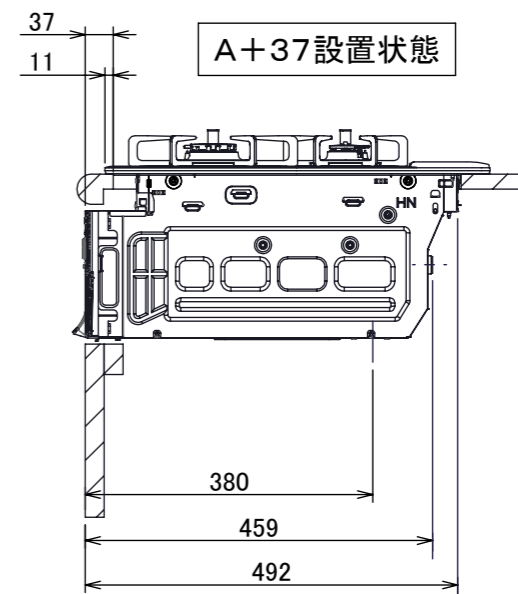

仕様

項目	記		
型式名	C3S12PWA		
外形寸法(mm)	高さ	271(全高)	
	幅	596(トッププレート部590)	
	奥行	492	
マルチグリル有効寸法(mm)	幅229×奥行313×高さ73		
質量(kg)	26(本体、プレートパンシ:1.2含む) 31.5(梱包含む)		
接続	ガス	Rc1/2(下接続)、M24(右後接続)	
	電源	DC 3.0V (アルカリ乾電池 単1形×2個)	
ガス消費量		13A LP	
		kW(kcal/h)	kW(kg/h)
	全点火時	10.7(9200)	10.7(0.767)
	左・右高火力コンロ	4.20(3610)	4.20(0.301)
	後コンロ	1.28(1100)	1.28(0.092)
マルチグリル	2.33(2000)	2.33(0.167)	
器具栓方式	コンロ:プッシュ&ダイヤル式 マルチグリル:プッシュ式		
点火方式	連続放電点火式		
立消え安全装置	熱電対式		
左・右高火力コンロ	安全モード	調理油過熱防止装置、焦げつき自動消火機能、立消え安全装置、消し忘れ消火機能(30~120分(変更可)、自動温調時:30分)、中点火機能	
	調理モード	温度キープ(130~220°C(10°C毎))、湯わかし(自動消火・1~120分保温)、高温炒め、タイマー(1~120分、高温炒めモード時は連続使用時間60分)	
後コンロ	安全モード	調理油過熱防止装置、焦げつき自動消火機能、立消え安全装置、消し忘れ消火機能(30~120分(変更可)、自動温調時:30分)	
	調理モード	炊飯(ごはん、おかゆ、もちり、炊きこみ)	
マルチグリル	安全モード	過熱防止センサー、プレート検知機能、焦げつき自動消火機能、立消え安全装置、プレート検知センサーチェック機能、消し忘れ消火機能	
	調理モード	オートメニュー(トースト、鶏もも、魚(切身・姿焼)、ごはん)、調理モード(焼く、あたためる、ノンフライ、煮る、蒸す、パン)	
その他	低荷重コンロセンサー、マルチグリル、赤外線レンジフード連動機能、カスタマイズ機能、電池交換サイン、ロック機能、お知らせサイン(左右コンロ)、点火/消火ボタン戻し忘れブザー、強火切替お知らせブザー(コンロ)、トッププレート:アクアブラックガラス、ゴトク:ブラックホーロー、同梱:プレートパンシ、サイドカバー、マルチグリル排気口ちり受け、アルカリ乾電池(単1形:2個)		

単位:mm

- 注記
1. 設置フリータイプですのでワークトップ穴開け寸法は、A+59、A+37、(A+45)のどちらでも設置できます。
 2. 本機器は防火性能評価品であり周囲に可燃物がある場合は、防火性能評定品ラベル内容に従って設置してください。

納入仕様図	製品名	N3S12PWASSTE (マルチグリル付 ビルトインコンロ)				
	図名	名称寸法図				
	尺度	1/10	原紙サイズ	A3	図番	WN-20-0571
	作成	2020.06.12	調整		株式会社 J-1111	