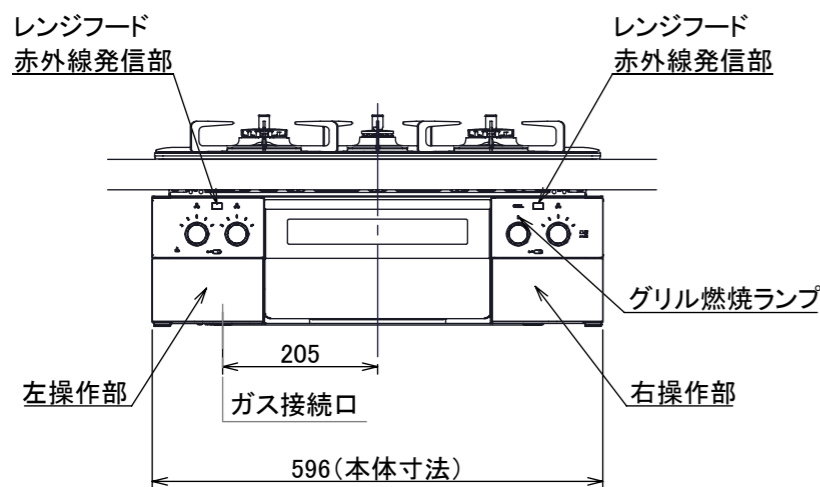

仕様

項目	記		
型式名	C3S12PWA		
外形寸法(mm)	高さ	271(全高)	
	幅	596(トッププレート部590)	
	奥行	492	
マルチグリル有効寸法(mm)	幅229×奥行313×高さ73		
質量(kg)	26(本体、プレートパンシ:1.2含む) 31.5(梱包含む)		
接続	ガス	Rc1/2(下接続)、M24(右後接続)	
	電源	DC 3.0V (アルカリ乾電池 単1形×2個)	
ガス消費量		13A LP	
		kW(kcal/h)	kW(kg/h)
	全点火時	10.7(9200)	10.7(0.767)
	左・右高火力コンロ	4.20(3610)	4.20(0.301)
	後コンロ	1.28(1100)	1.28(0.092)
マルチグリル	2.33(2000)	2.33(0.167)	
器具栓方式	コンロ:プッシュ&ダイヤル式 マルチグリル:プッシュ式		
点火方式	連続放電点火式		
立消え安全装置	熱電対式		
左・右高火力コンロ	安全モード	調理油過熱防止装置、焦げつき自動消火機能、立消え安全装置、消し忘れ消火機能(30~120分(変更可)、自動温調時:30分)、中点火機能	
	調理モード	温度キープ(130~220°C(10°C毎))、湯わかし(自動消火・1~120分保温)、高温炒め、タイマー(1~120分、高温炒めモード時は連続使用時間60分)	
後コンロ	安全モード	調理油過熱防止装置、焦げつき自動消火機能、立消え安全装置、消し忘れ消火機能(30~120分(変更可)、自動温調時:30分)	
	調理モード	炊飯(ごはん、おかゆ、もちり、炊きこみ)	
マルチグリル	安全モード	過熱防止センサー、プレート検知機能、焦げつき自動消火機能、立消え安全装置、プレート検知センサーチェック機能、消し忘れ消火機能	
	調理モード	オートメニュー(トースト、鶏もも、魚(切身・姿焼)、ごはん)、調理モード(焼く、あたためる、ノンフライ、煮る、蒸す、パン)	
その他	低荷重コンロセンサー、マルチグリル、赤外線レンジフード連動機能、カスタマイズ機能、電池交換サイン、ロック機能、お知らせサイン(左右コンロ)、点火/消火ボタン戻し忘れブザー、強火切替お知らせブザー(コンロ)、トッププレート:アクアブラックガラス、ゴトク:ブラックホーロー、同梱:プレートパンシ、サイドカバー、マルチグリル排気口ちり受け、アルカリ乾電池(単1形:2個)		

単位:mm

- 注記
1. 設置フリータイプですのでワークトップ穴開け寸法は、A+59、A+37、(A+45)のどちらでも設置できます。
 2. 本機器は防火性能評価品であり周囲に可燃物がある場合は、防火性能評定品ラベル内容に従って設置してください。

納入仕様図	製品名	N3S12PWASSTE (マルチグリル付 ビルトインコンロ)				
	図名	名称寸法図				
	尺度	1/10	原紙サイズ	A3	図番	WN-20-0571
	作成	2020.06.12	調整		株式会社 J-1111	