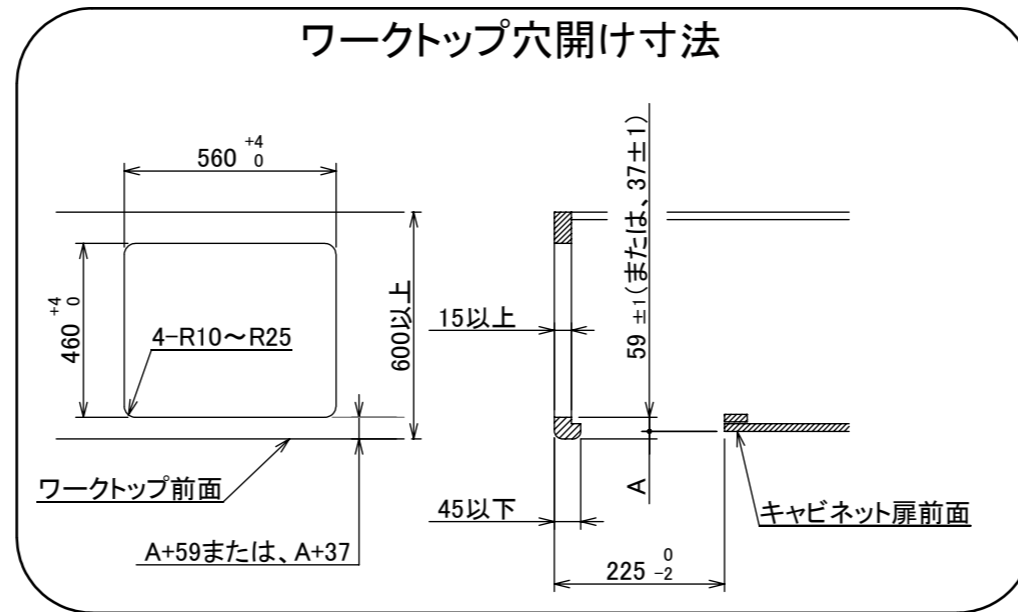

仕様

項目	記		
型式名	C3S12PWA		
外形寸法(mm)	高さ	271(全高)	
	幅	596(トッププレート部590)	
	奥行	492	
マルチグリル有効寸法(mm)	幅229×奥行313×高さ73		
質量(kg)	26(本体、プレートパンシ:1.2含む) 31.5(梱包含む)		
接続	ガス	Rc1/2(下接続)、M24(右後接続)	
	電源	DC 3.0V (アルカリ乾電池 単1形×2個)	
ガス消費量		13A LP	
		kW(kcal/h)	kW(kg/h)
	全点火時	10.7(9200)	10.7(0.767)
	左・右高火力コンロ	4.20(3610)	4.20(0.301)
	後コンロ	1.28(1100)	1.28(0.092)
マルチグリル	2.33(2000)	2.33(0.167)	
器具栓方式	コンロ:プッシュ&ダイヤル式 マルチグリル:プッシュ式		
点火方式	連続放電点火式		
立消え安全装置	熱電対式		
左・右高火力コンロ	安全モード	調理油過熱防止装置、焦げつき自動消火機能、立消え安全装置、消し忘れ消火機能(30~120分(変更可)、自動温調時:30分)、中点火機能	
	調理モード	温度キープ(130~220°C(10°C毎))、湯わかし(自動消火・1~120分保温)、高温炒め、タイマー(1~120分、高温炒めモード時は連続使用時間60分)	
後コンロ	安全モード	調理油過熱防止装置、焦げつき自動消火機能、立消え安全装置、消し忘れ消火機能(30~120分(変更可)、自動温調時:30分)	
	調理モード	炊飯(ごはん、おかゆ、もちり、炊きこみ)	
マルチグリル	安全モード	過熱防止センサー、プレート検知機能、焦げつき自動消火機能、立消え安全装置、プレート検知センサーチェック機能、消し忘れ消火機能	
	調理モード	オートメニュー(トースト、鶏もも、魚(切身・姿焼)、ごはん)、調理モード(焼く、あたためる、ノンフライ、煮る、蒸す、パン)	
その他	低荷重コンロセンサー、マルチグリル、赤外線レンジフード連動機能、カスタマイズ機能、電池交換サイン、ロック機能、お知らせサイン(左右コンロ)、点火/消火ボタン戻し忘れブザー、強火切替お知らせブザー(コンロ)、トッププレート:アクアブラックガラス、ゴトク:ブラックホーロー、同梱:プレートパンシ、サイドカバー、マルチグリル排気口ちり受け、アルカリ乾電池(単1形:2個)		

単位:mm

- 注記
1. 設置フリータイプですのでワークトップ穴開け寸法は、A+59、A+37、(A+45)のどちらでも設置できます。
 2. 本機器は防火性能評価品であり周囲に可燃物がある場合は、防火性能評定品ラベル内容に従って設置してください。

納入仕様図	製品名	N3S12PWASSTE (マルチグリル付 ビルトインコンロ)				
	図名	名称寸法図				
	尺度	1/10	原紙サイズ	A3	図番	WN-20-0571
	作成	2020.06.12	調整		株式会社 J-1111	