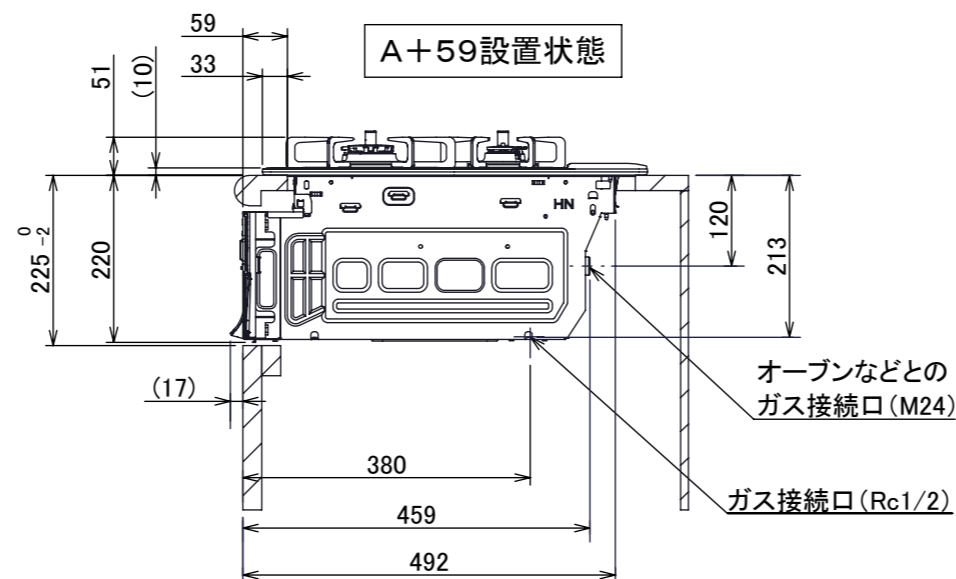

仕様

項目	記		
型式名	C3S12PWA		
外形寸法(mm)	高さ	271(全高)	
	幅	596(トッププレート部590)	
	奥行	492	
マルチグリル有効寸法(mm)	幅229×奥行313×高さ73		
質量(kg)	26(本体、プレートパンシ:1.2含む) 31.5(梱包含む)		
接続	ガス	Rc1/2(下接続)、M24(右後接続)	
	電源	DC 3.0V (アルカリ乾電池 単1形×2個)	
ガス消費量		13A LP	
		kW(kcal/h)	kW(kg/h)
	全点火時	10.7(9200)	10.7(0.767)
	左・右高火力コンロ	4.20(3610)	4.20(0.301)
	後コンロ	1.28(1100)	1.28(0.092)
マルチグリル	2.33(2000)	2.33(0.167)	
器具栓方式	コンロ:プッシュ&ダイヤル式 マルチグリル:プッシュ式		
点火方式	連続放電点火式		
立消え安全装置	熱電対式		
左・右高火力コンロ	安全モード	調理油過熱防止装置、焦げつき自動消火機能、立消え安全装置、消し忘れ消火機能(30~120分(変更可)、自動温調時:30分)、中点火機能	
	調理モード	温度キープ(130~220°C(10°C毎))、湯わかし(自動消火・1~120分保温)、高温炒め、タイマー(1~120分、高温炒めモード時は連続使用時間60分)	
後コンロ	安全モード	調理油過熱防止装置、焦げつき自動消火機能、立消え安全装置、消し忘れ消火機能(30~120分(変更可)、自動温調時:30分)	
	調理モード	炊飯(ごはん、おかゆ、もちり、炊きこみ)	
マルチグリル	安全モード	過熱防止センサー、プレート検知機能、焦げつき自動消火機能、立消え安全装置、プレート検知センサーチェック機能、消し忘れ消火機能	
	調理モード	オートメニュー(トースト、鶏もも、魚(切身・姿焼)、ごはん)、調理モード(焼く、あたためる、ノンフライ、煮る、蒸す、パン)	
その他	低荷重コンロセンサー、マルチグリル、赤外線レンジフード連動機能、カスタマイズ機能、電池交換サイン、ロック機能、お知らせサイン(左右コンロ)、点火/消火ボタン戻し忘れブザー、強火切替お知らせブザー(コンロ)、トッププレート:アクアブラックガラス、ゴトク:ブラックホーロー、同梱:プレートパンシ、サイドカバー、マルチグリル排気口ちり受け、アルカリ乾電池(単1形:2個)		

単位:mm

- 注記
1. 設置フリータイプですのでワークトップ穴開け寸法は、A+59、A+37、(A+45)のどちらでも設置できます。
 2. 本機器は防火性能評価品であり周囲に可燃物がある場合は、防火性能評定品ラベル内容に従って設置してください。

納入仕様図	製品名	N3S12PWASSTE (マルチグリル付 ビルトインコンロ)				
	図名	名称寸法図				
	尺度	1/10	原紙サイズ	A3	図番	WN-20-0571
	作成	2020.06.12	調整		株式会社 J-1111	