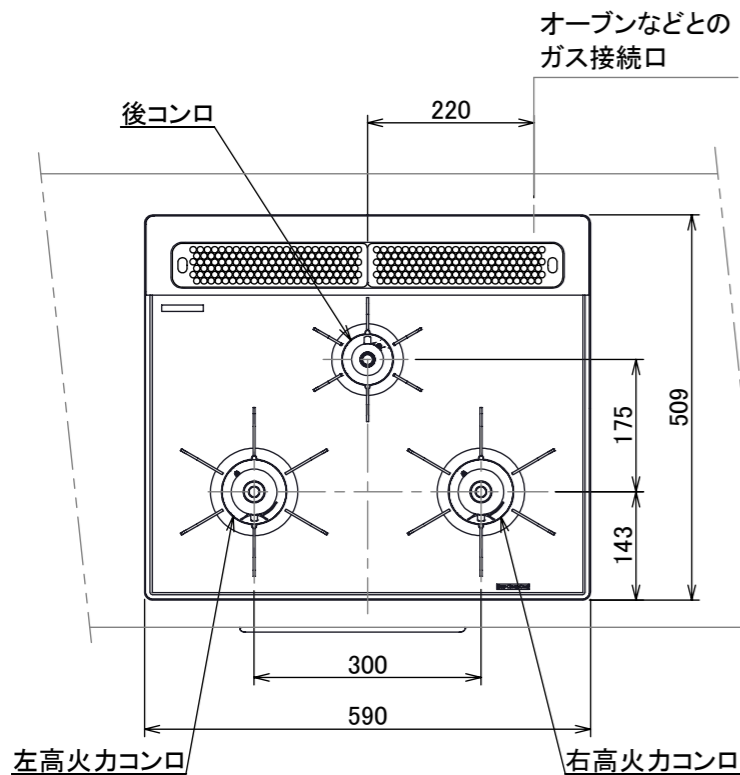

仕様

項目	記		
型式名	C3S12PWA		
外形寸法(mm)	高さ	271(全高)	
	幅	596(トッププレート部590)	
	奥行	492	
マルチグリル有効寸法(mm)	幅229×奥行313×高さ73		
質量(kg)	26(本体、プレートパンシ:1.2含む) 31.5(梱包含む)		
接続	ガス	Rc1/2(下接続)、M24(右後接続)	
	電源	DC 3.0V (アルカリ乾電池 単1形×2個)	
ガス消費量		13A LP	
		kW(kcal/h)	kW(kg/h)
	全点火時	10.7(9200)	10.7(0.767)
	左・右高火力コンロ	4.20(3610)	4.20(0.301)
	後コンロ	1.28(1100)	1.28(0.092)
マルチグリル	2.33(2000)	2.33(0.167)	
器具栓方式	コンロ:プッシュ&ダイヤル式 マルチグリル:プッシュ式		
点火方式	連続放電点火式		
立消え安全装置	熱電対式		
左・右高火力コンロ	安全モード	調理油過熱防止装置、焦げつき自動消火機能、立消え安全装置、消し忘れ消火機能(30~120分(変更可)、自動温調時:30分)、中点火機能	
	調理モード	温度キープ(130~220°C(10°C毎))、湯わかし(自動消火・1~120分保温)、高温炒め、タイマー(1~120分、高温炒めモード時は連続使用時間60分)	
後コンロ	安全モード	調理油過熱防止装置、焦げつき自動消火機能、立消え安全装置、消し忘れ消火機能(30~120分(変更可)、自動温調時:30分)	
	調理モード	炊飯(ごはん、おかゆ、もちり、炊きこみ)	
マルチグリル	安全モード	過熱防止センサー、プレート検知機能、焦げつき自動消火機能、立消え安全装置、プレート検知センサーチェック機能、消し忘れ消火機能	
	調理モード	オートメニュー(トースト、鶏もも、魚(切身・姿焼)、ごはん)、調理モード(焼く、あたためる、ノンフライ、煮る、蒸す、パン)	
その他	低荷重コンロセンサー、マルチグリル、赤外線レンジフード連動機能、カスタマイズ機能、電池交換サイン、ロック機能、お知らせサイン(左右コンロ)、点火/消火ボタン戻し忘れブザー、強火切替お知らせブザー(コンロ)、トッププレート:アクアブラックガラス、ゴトク:ブラックホーロー、同梱:プレートパンシ、サイドカバー、マルチグリル排気口ちり受け、アルカリ乾電池(単1形:2個)		

単位:mm

- 注記
1. 設置フリータイプですのでワークトップ穴開け寸法は、A+59、A+37、(A+45)のどちらでも設置できます。
 2. 本機器は防火性能評価品であり周囲に可燃物がある場合は、防火性能評定品ラベル内容に従って設置してください。

納入仕様図	製品名	N3S12PWASSTE (マルチグリル付 ビルトインコンロ)				
	図名	名称寸法図				
	尺度	1/10	原紙サイズ	A3	図番	WN-20-0571
	作成	2020.06.12	調整		株式会社 J-1111	