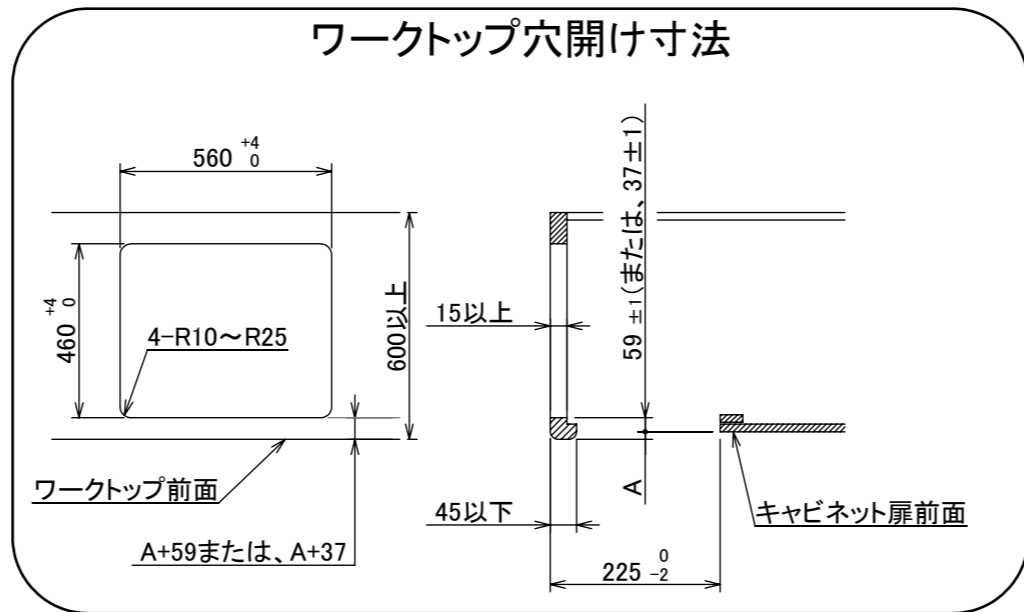

仕様

項目		記	
型式名		C3S13PWA	
外形寸法(mm)	高さ	271(全高)	
	幅	596(トッププレート部735)	
	奥行	492	
マルチグリル有効寸法(mm)		幅229×奥行313×高さ73	
質量(kg)		27(本体、プレートパンL:1.2含む) 34(棚を含む)	
接続	ガス	Rc1/2(下接続)、M24(右後接続)	
	電源	DC 3.0V (アルカリ乾電池 単1形×2個)	
ガス消費量		13A	LP
	全点火時	kW(kcal/h)	kW(kg/h)
	左・右高火力コンロ	10.7(9200)	10.7(0.767)
	後コンロ	4.20(3610)	4.20(0.301)
	マルチグリル	1.28(1100)	1.28(0.092)
器具栓方式		コンロ:プッシュ&ダイヤル式 マルチグリル:プッシュ式	
点火方式		連続放電点火式	
立消え安全装置		熱電対式	
左・右高火力コンロ	安全モード	調理油過熱防止装置、焦げつき自動消火機能、立消え安全装置、消し忘れ消火機能(30~120分(変更可)、自動温調時:30分)、中火点火機能	
	調理モード	温度キープ(130~220°C(10°C毎))、湯わかし(自動消火・1~120分保温)、高温炒め、タイマー(1~120分、高温炒めモード時は連続使用時間60分)	
後コンロ	安全モード	調理油過熱防止装置、焦げつき自動消火機能、立消え安全装置、消し忘れ消火機能(30~120分(変更可)、自動温調時:30分)	
	調理モード	炊飯(ごはん、おかゆ、もちり、炊きこみ)	
マルチグリル	安全モード	過熱防止センサー、プレート検知機能、焦げつき自動消火機能、立消え安全装置、プレート検知センサーチェック機能、消し忘れ消火機能	
	調理モード	オートメニュー(トースト、鶏もも、魚(切身・姿焼)、ごはん)、調理モード(焼く、あたためる、ノンフライ、煮る、蒸す、パン)	
その他		低荷重コンロセンサー、マルチグリル、赤外線レンジフード連動機能、カスタマイズ機能、電池交換サイン、ロック機能、お知らせサイン(左右コンロ)、点火/消火ボタン戻し忘れブザー、強火切替お知らせブザー(コンロ) ・トッププレート:アクアブラックガラス ・ゴトク:ブラックホーロー ・同梱:プレートパンL、サイドカバー、マルチグリル排気口ちり受け、アルカリ乾電池(単1形:2個)	

単位:mm

- 注記
1. 設置フリータイプですのでワークトップ穴開け寸法は、A+59、A+37、(A+45)のどちらでも設置できます。
 2. 本機器は防火性能評価品であり周囲に可燃物がある場合は、防火性能評定品ラベル内容に従って設置してください。

納入仕様図	製品名		N3S13PWASSTE (マルチグリル付 ビルトインコンロ)			
	図名		名称寸法図			
	尺度	1/10	原紙サイズ	A3	図番	WN-20-0579
	作成	2020.06.12	調整		株式会社 J-1111	