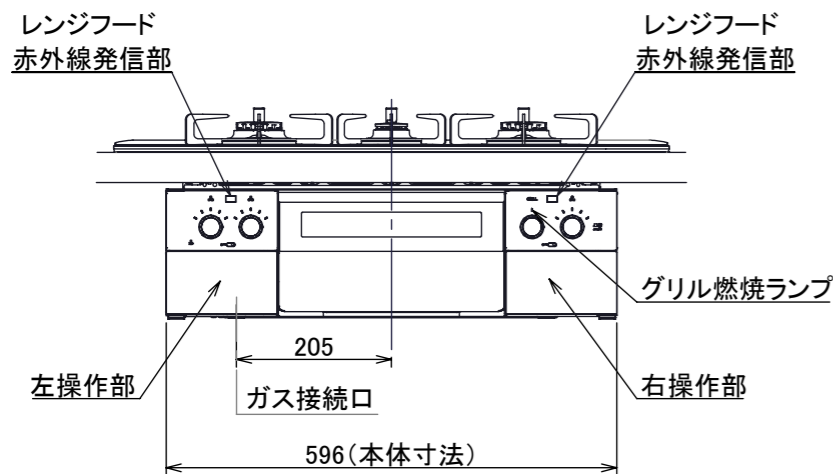

仕様

項目		記	
型式名		C3S13PWA	
外形寸法(mm)	高さ	271(全高)	
	幅	596(トッププレート部735)	
	奥行	492	
マルチグリル有効寸法(mm)		幅229×奥行313×高さ73	
質量(kg)		27(本体、プレートパンL:1.2含む) 34(棚を含む)	
接続	ガス	Rc1/2(下接続)、M24(右後接続)	
	電源	DC 3.0V (アルカリ乾電池 単1形×2個)	
ガス消費量		13A	LP
	全点火時	kW(kcal/h)	kW(kg/h)
	左・右高火力コンロ	10.7(9200)	10.7(0.767)
	後コンロ	4.20(3610)	4.20(0.301)
	マルチグリル	1.28(1100)	1.28(0.092)
器具栓方式		コンロ:プッシュ&ダイヤル式 マルチグリル:プッシュ式	
点火方式		連続放電点火式	
立消え安全装置		熱電対式	
左・右高火力コンロ	安全モード	調理油過熱防止装置、焦げつき自動消火機能、立消え安全装置、消し忘れ消火機能(30~120分(変更可)、自動温調時:30分)、中火点火機能	
	調理モード	温度キープ(130~220°C(10°C毎))、湯わかし(自動消火・1~120分保温)、高温炒め、タイマー(1~120分、高温炒めモード時は連続使用時間60分)	
後コンロ	安全モード	調理油過熱防止装置、焦げつき自動消火機能、立消え安全装置、消し忘れ消火機能(30~120分(変更可)、自動温調時:30分)	
	調理モード	炊飯(ごはん、おかゆ、もちり、炊きこみ)	
マルチグリル	安全モード	過熱防止センサー、プレート検知機能、焦げつき自動消火機能、立消え安全装置、プレート検知センサーチェック機能、消し忘れ消火機能	
	調理モード	オートメニュー(トースト、鶏もも、魚(切身・姿焼)、ごはん)、調理モード(焼く、あたためる、ノンフライ、煮る、蒸す、パン)	
その他		低荷重コンロセンサー、マルチグリル、赤外線レンジフード連動機能、カスタマイズ機能、電池交換サイン、ロック機能、お知らせサイン(左右コンロ)、点火/消火ボタン戻し忘れブザー、強火切替お知らせブザー(コンロ) ・トッププレート:アクアブラックガラス ・ゴトク:ブラックホーロー ・同梱:プレートパンL、サイドカバー、マルチグリル排気口ちり受け、アルカリ乾電池(単1形:2個)	

単位:mm

- 注記
1. 設置フリータイプですのでワークトップ穴開け寸法は、A+59、A+37、(A+45)のどちらでも設置できます。
 2. 本機器は防火性能評価品であり周囲に可燃物がある場合は、防火性能評定品ラベル内容に従って設置してください。

納入仕様図	製品名		N3S13PWASSTE (マルチグリル付 ビルトインコンロ)			
	図名		名称寸法図			
	尺度	1/10	原紙サイズ	A3	図番	WN-20-0579
	作成	2020.06.12	調整		株式会社 J-1111	