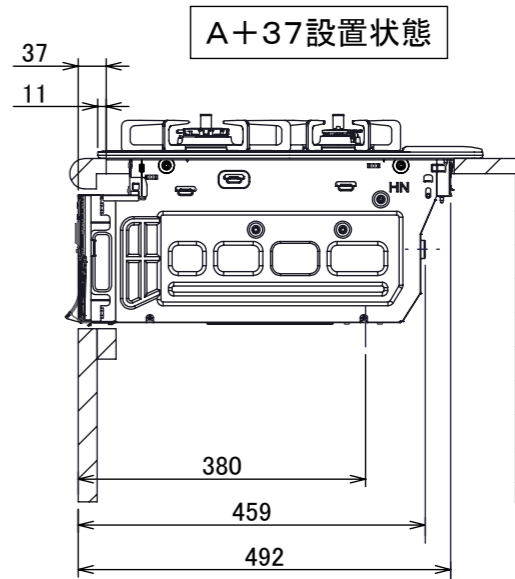

仕様

項目		記	
型式名		C3S13PWA	
外形寸法(mm)	高さ	271(全高)	
	幅	596(トッププレート部735)	
	奥行	492	
マルチグリル有効寸法(mm)		幅229×奥行313×高さ73	
質量(kg)		27(本体、プレートパンL:1.2含む) 34(棚を含む)	
接続	ガス	Rc1/2(下接続)、M24(右後接続)	
	電源	DC 3.0V (アルカリ乾電池 単1形×2個)	
ガス消費量		13A	LP
	全点火時	kW(kcal/h)	kW(kg/h)
	左・右高火力コンロ	10.7(9200)	10.7(0.767)
	後コンロ	4.20(3610)	4.20(0.301)
	マルチグリル	1.28(1100)	1.28(0.092)
器具栓方式		コンロ:プッシュ&ダイヤル式 マルチグリル:プッシュ式	
点火方式		連続放電点火式	
立消え安全装置		熱電対式	
左・右高火力コンロ	安全モード	調理油過熱防止装置、焦げつき自動消火機能、立消え安全装置、消し忘れ消火機能(30~120分(変更可)、自動温調時:30分)、中火点火機能	
	調理モード	温度キープ(130~220°C(10°C毎))、湯わかし(自動消火・1~120分保温)、高温炒め、タイマー(1~120分、高温炒めモード時は連続使用時間60分)	
後コンロ	安全モード	調理油過熱防止装置、焦げつき自動消火機能、立消え安全装置、消し忘れ消火機能(30~120分(変更可)、自動温調時:30分)	
	調理モード	炊飯(ごはん、おかゆ、もちり、炊きこみ)	
マルチグリル	安全モード	過熱防止センサー、プレート検知機能、焦げつき自動消火機能、立消え安全装置、プレート検知センサーチェック機能、消し忘れ消火機能	
	調理モード	オートメニュー(トースト、鶏もも、魚(切身・姿焼)、ごはん)、調理モード(焼く、あたためる、ノンフライ、煮る、蒸す、パン)	
その他		低荷重コンロセンサー、マルチグリル、赤外線レンジフード連動機能、カスタマイズ機能、電池交換サイン、ロック機能、お知らせサイン(左右コンロ)、点火/消火ボタン戻し忘れブザー、強火切替お知らせブザー(コンロ) ・トッププレート:アクアブラックガラス ・ゴトク:ブラックホーロー ・同梱:プレートパンL、サイドカバー、マルチグリル排気口ちり受け、アルカリ乾電池(単1形:2個)	

単位:mm

- 注記
1. 設置フリータイプですのでワークトップ穴開け寸法は、A+59、A+37、(A+45)のどちらでも設置できます。
 2. 本機器は防火性能評価品であり周囲に可燃物がある場合は、防火性能評定品ラベル内容に従って設置してください。

納入仕様図	製品名		N3S13PWASSTE (マルチグリル付 ビルトインコンロ)			
	図名		名称寸法図			
	尺度	1/10	原紙サイズ	A3	図番	WN-20-0579
	作成	2020.06.12	調整		株式会社 J-1111	