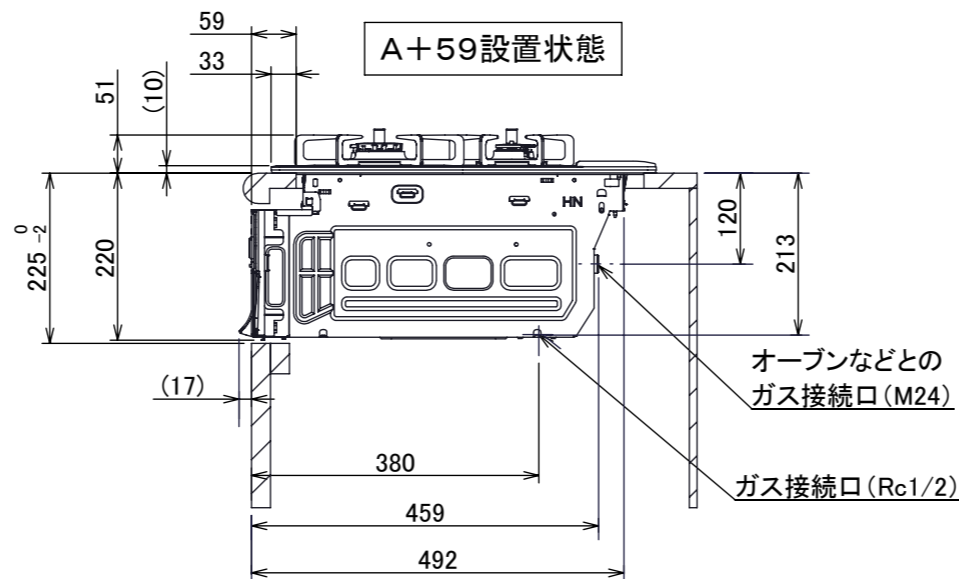

仕様

項目		記	
型式名		C3S13PWA	
外形寸法(mm)	高さ	271(全高)	
	幅	596(トッププレート部735)	
	奥行	492	
マルチグリル有効寸法(mm)		幅229×奥行313×高さ73	
質量(kg)		27(本体、プレートパンL:1.2含む) 34(棚を含む)	
接続	ガス	Rc1/2(下接続)、M24(右後接続)	
	電源	DC 3.0V (アルカリ乾電池 単1形×2個)	
ガス消費量		13A	LP
	全点火時	kW(kcal/h)	kW(kg/h)
	左・右高火力コンロ	10.7(9200)	10.7(0.767)
	後コンロ	4.20(3610)	4.20(0.301)
	マルチグリル	1.28(1100)	1.28(0.092)
器具栓方式		コンロ:プッシュ&ダイヤル式 マルチグリル:プッシュ式	
点火方式		連続放電点火式	
立消え安全装置		熱電対式	
左・右高火力コンロ	安全モード	調理油過熱防止装置、焦げつき自動消火機能、立消え安全装置、消し忘れ消火機能(30~120分(変更可)、自動温調時:30分)、中火点火機能	
	調理モード	温度キープ(130~220°C(10°C毎))、湯わかし(自動消火・1~120分保温)、高温炒め、タイマー(1~120分、高温炒めモード時は連続使用時間60分)	
後コンロ	安全モード	調理油過熱防止装置、焦げつき自動消火機能、立消え安全装置、消し忘れ消火機能(30~120分(変更可)、自動温調時:30分)	
	調理モード	炊飯(ごはん、おかゆ、もちり、炊きこみ)	
マルチグリル	安全モード	過熱防止センサー、プレート検知機能、焦げつき自動消火機能、立消え安全装置、プレート検知センサーチェック機能、消し忘れ消火機能	
	調理モード	オートメニュー(トースト、鶏もも、魚(切身・姿焼)、ごはん)、調理モード(焼く、あたためる、ノンフライ、煮る、蒸す、パン)	
その他		低荷重コンロセンサー、マルチグリル、赤外線レンジフード連動機能、カスタマイズ機能、電池交換サイン、ロック機能、お知らせサイン(左右コンロ)、点火/消火ボタン戻し忘れブザー、強火切替お知らせブザー(コンロ) ・トッププレート:アクアブラックガラス ・ゴトク:ブラックホーロー ・同梱:プレートパンL、サイドカバー、マルチグリル排気口ちり受け、アルカリ乾電池(単1形:2個)	

単位:mm

- 注記
1. 設置フリータイプですのでワークトップ穴開け寸法は、A+59、A+37、(A+45)のどちらでも設置できます。
 2. 本機器は防火性能評価品であり周囲に可燃物がある場合は、防火性能評定品ラベル内容に従って設置してください。

納入仕様図	製品名		N3S13PWASSTE (マルチグリル付 ビルトインコンロ)			
	図名		名称寸法図			
	尺度	1/10	原紙サイズ	A3	図番	WN-20-0579
	作成	2020.06.12	調整		株式会社 J-1111	