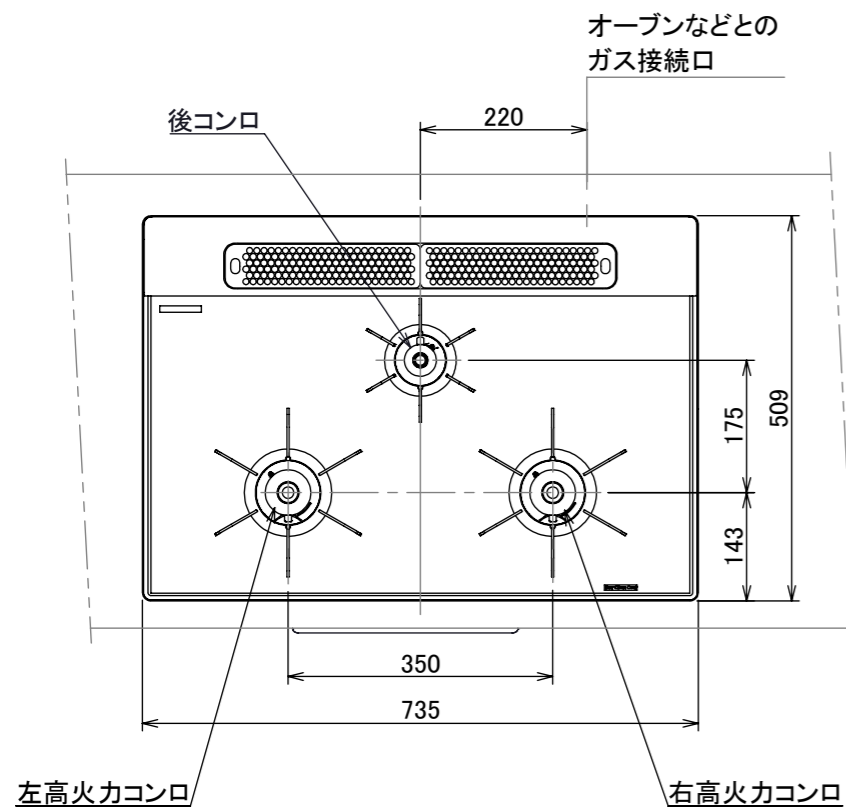

仕様

項目		記	
型式名		C3S13PWA	
外形寸法(mm)	高さ	271(全高)	
	幅	596(トッププレート部735)	
	奥行	492	
マルチグリル有効寸法(mm)		幅229×奥行313×高さ73	
質量(kg)		27(本体、プレートパンL:1.2含む) 34(棚を含む)	
接続	ガス	Rc1/2(下接続)、M24(右後接続)	
	電源	DC 3.0V (アルカリ乾電池 単1形×2個)	
ガス消費量		13A	LP
	全点火時	kW(kcal/h)	kW(kg/h)
	左・右高火力コンロ	10.7(9200)	10.7(0.767)
	後コンロ	4.20(3610)	4.20(0.301)
	マルチグリル	1.28(1100)	1.28(0.092)
器具栓方式		コンロ:プッシュ&ダイヤル式 マルチグリル:プッシュ式	
点火方式		連続放電点火式	
立消え安全装置		熱電対式	
左・右高火力コンロ	安全モード	調理油過熱防止装置、焦げつき自動消火機能、立消え安全装置、消し忘れ消火機能(30~120分(変更可)、自動温調時:30分)、中火点火機能	
	調理モード	温度キープ(130~220°C(10°C毎))、湯わかし(自動消火・1~120分保温)、高温炒め、タイマー(1~120分、高温炒めモード時は連続使用時間60分)	
後コンロ	安全モード	調理油過熱防止装置、焦げつき自動消火機能、立消え安全装置、消し忘れ消火機能(30~120分(変更可)、自動温調時:30分)	
	調理モード	炊飯(ごはん、おかゆ、もちり、炊きこみ)	
マルチグリル	安全モード	過熱防止センサー、プレート検知機能、焦げつき自動消火機能、立消え安全装置、プレート検知センサーチェック機能、消し忘れ消火機能	
	調理モード	オートメニュー(トースト、鶏もも、魚(切身・姿焼)、ごはん)、調理モード(焼く、あたためる、ノンフライ、煮る、蒸す、パン)	
その他		低荷重コンロセンサー、マルチグリル、赤外線レンジフード連動機能、カスタマイズ機能、電池交換サイン、ロック機能、お知らせサイン(左右コンロ)、点火/消火ボタン戻し忘れブザー、強火切替お知らせブザー(コンロ) ・トッププレート:アクアブラックガラス ・ゴトク:ブラックホーロー ・同梱:プレートパンL、サイドカバー、マルチグリル排気口ちり受け、アルカリ乾電池(単1形:2個)	

単位:mm

- 注記
1. 設置フリータイプですのでワークトップ穴開け寸法は、A+59、A+37、(A+45)のどちらでも設置できます。
 2. 本機器は防火性能評価品であり周囲に可燃物がある場合は、防火性能評定品ラベル内容に従って設置してください。

納入仕様図	製品名		N3S13PWASSTE (マルチグリル付 ビルトインコンロ)			
	図名		名称寸法図			
	尺度	1/10	原紙サイズ	A3	図番	WN-20-0579
	作成	2020.06.12	調整		株式会社 J-1111	