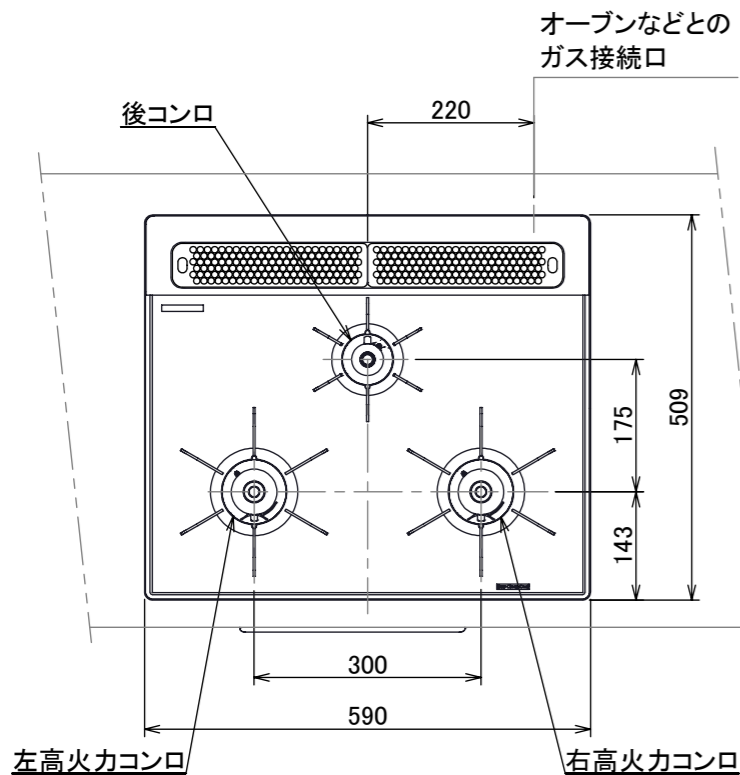

仕様

項目	記		
型式名	C3S12PWA		
外形寸法(mm)	高さ	271(全高)	
	幅	596(トッププレート部590)	
	奥行	492	
マルチグリル有効寸法(mm)	幅229×奥行313×高さ73		
質量(kg)	26(本体、プレートパンシ:1.2含む) 31.5(梱包含む)		
接続	ガス	Rc1/2(下接続)、M24(右後接続)	
	電源	DC 3.0V (アルカリ乾電池 単1形×2個)	
ガス消費量		13A LP	
		kW(kcal/h)	kW(kg/h)
	全点火時	10.7(9200)	10.7(0.767)
	左・右高火力コンロ	4.20(3610)	4.20(0.301)
	後コンロ	1.28(1100)	1.28(0.092)
マルチグリル	2.33(2000)	2.33(0.167)	
器具栓方式	コンロ:プッシュ&ダイヤル式 マルチグリル:プッシュ式		
点火方式	連続放電点火式		
立消え安全装置	熱電対式		
左・右高火力コンロ	安全モード	調理油過熱防止装置、焦げつき自動消火機能、立消え安全装置、消し忘れ消火機能(30~120分(変更可)、自動温調時:30分)、中火点火機能	
	調理モード	温度キープ(130~220°C(10°C毎))、湯わかし(自動消火・1~120分保温)、高温炒め、タイマー(1~120分、高温炒めモード時は連続使用時間60分)	
後コンロ	安全モード	調理油過熱防止装置、焦げつき自動消火機能、立消え安全装置、消し忘れ消火機能(30~120分(変更可)、自動温調時:30分)	
	調理モード	炊飯(ごはん、おかゆ、もちり、炊きこみ)	
マルチグリル	安全モード	過熱防止センサー、プレート検知機能、焦げつき自動消火機能、立消え安全装置、プレート検知センサーチェック機能、消し忘れ消火機能	
	調理モード	オートメニュー(トースト、鶏もも、魚(切身・姿焼)、ごはん)、調理モード(焼く、あたためる、ノンフライ、煮る、蒸す、パン)	
その他	低荷重コンロセンサー、マルチグリル、赤外線レンジフード連動機能、カスタマイズ機能、電池交換サイン、ロック機能、お知らせサイン(左右コンロ)、点火/消火ボタン戻し忘れブザー、強火切替お知らせブザー(コンロ)、トッププレート:エレガントグレーガラス ゴトク:グレーホーロー 同梱:プレートパンシ、サイドカバー、マルチグリル排気口ちり受け、アルカリ乾電池(単1形:2個)		

単位:mm

- 注記
1. 設置フリータイプですのでワークトップ穴開け寸法は、A+59、A+37、(A+45)のどちらでも設置できます。
 2. 本機器は防火性能評価品であり周囲に可燃物がある場合は、防火性能評定品ラベル内容に従って設置してください。

納入仕様図	製品名	N3S12PWAS6STE (マルチグリル付 ビルトインコンロ)			
	図名	名称寸法図			
	尺度	1/10	原紙サイズ	A3	図番
	作成	2020.06.12	調整		株式会社 J-1111