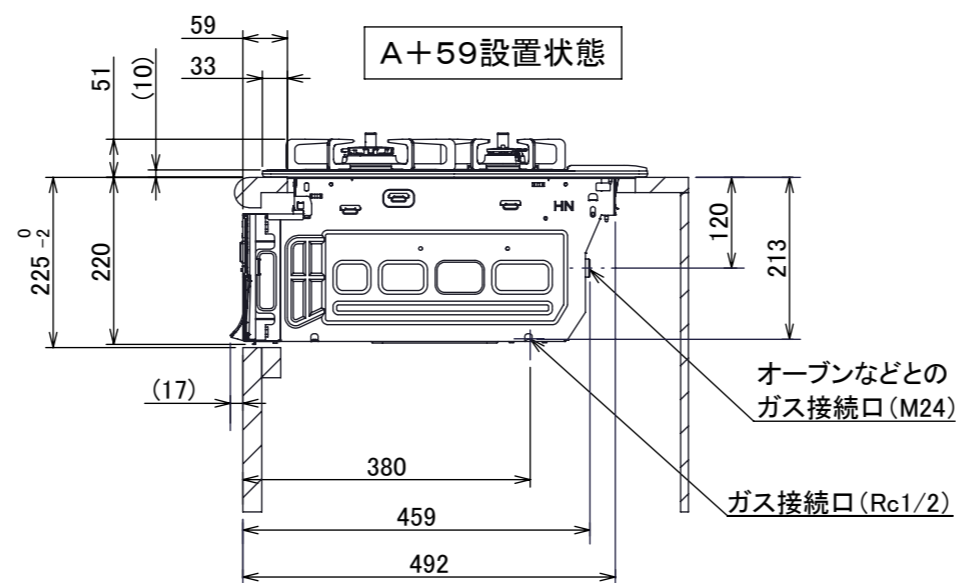

仕様

項目	記		
型式名	C3S12PWA		
外形寸法(mm)	高さ	271(全高)	
	幅	596(トッププレート部590)	
	奥行	492	
マルチグリル有効寸法(mm)	幅229×奥行313×高さ73		
質量(kg)	26(本体、プレートパンシ:1.2含む) 31.5(梱包含む)		
接続	ガス	Rc1/2(下接続)、M24(右後接続)	
	電源	DC 3.0V (アルカリ乾電池 単1形×2個)	
ガス消費量		13A LP	
		kW(kcal/h)	kW(kg/h)
	全点火時	10.7(9200)	10.7(0.767)
	左・右高火力コンロ	4.20(3610)	4.20(0.301)
	後コンロ	1.28(1100)	1.28(0.092)
マルチグリル	2.33(2000)	2.33(0.167)	
器具栓方式	コンロ:プッシュ&ダイヤル式 マルチグリル:プッシュ式		
点火方式	連続放電点火式		
立消え安全装置	熱電対式		
左・右高火力コンロ	安全モード	調理油過熱防止装置、焦げつき自動消火機能、立消え安全装置、消し忘れ消火機能(30~120分(変更可)、自動温調時:30分)、中火点火機能	
	調理モード	温度キープ(130~220°C(10°C毎))、湯わかし(自動消火・1~120分保温)、高温炒め、タイマー(1~120分、高温炒めモード時は連続使用時間60分)	
後コンロ	安全モード	調理油過熱防止装置、焦げつき自動消火機能、立消え安全装置、消し忘れ消火機能(30~120分(変更可)、自動温調時:30分)	
	調理モード	炊飯(ごはん、おかゆ、もちり、炊きこみ)	
マルチグリル	安全モード	過熱防止センサー、プレート検知機能、焦げつき自動消火機能、立消え安全装置、プレート検知センサーチェック機能、消し忘れ消火機能	
	調理モード	オートメニュー(トースト、鶏もも、魚(切身・姿焼)、ごはん)、調理モード(焼く、あたためる、ノンフライ、煮る、蒸す、パン)	
その他	低荷重コンロセンサー、マルチグリル、赤外線レンジフード連動機能、カスタマイズ機能、電池交換サイン、ロック機能、お知らせサイン(左右コンロ)、点火/消火ボタン戻し忘れブザー、強火切替お知らせブザー(コンロ)、トッププレート:エレガントグレーガラス ゴトク:グレーホーロー 同梱:プレートパンシ、サイドカバー、マルチグリル排気口ちり受け、アルカリ乾電池(単1形:2個)		

単位:mm

- 注記
1. 設置フリータイプですのでワークトップ穴開け寸法は、A+59、A+37、(A+45)のどちらでも設置できます。
 2. 本機器は防火性能評価品であり周囲に可燃物がある場合は、防火性能評定品ラベル内容に従って設置してください。

納入仕様図	製品名	N3S12PWAS6STE (マルチグリル付 ビルトインコンロ)			
	図名	名称寸法図			
	尺度	1/10	原紙サイズ	A3	図番
	作成	2020.06.12	調整		株式会社 J-1111