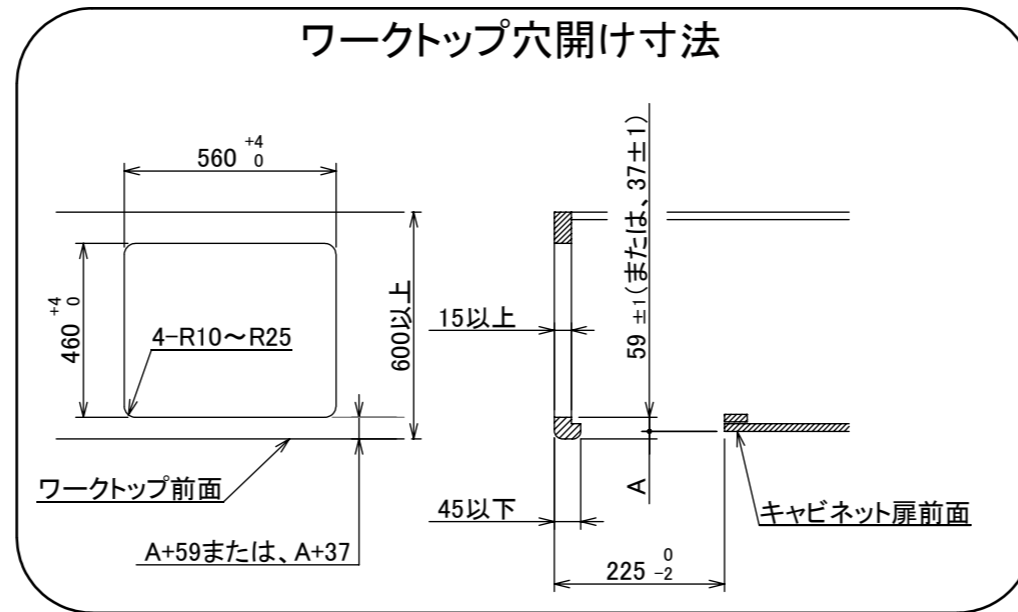

仕様

項目	記		
型式名	C3S12PWA		
外形寸法(mm)	高さ	271(全高)	
	幅	596(トッププレート部590)	
	奥行	492	
マルチグリル有効寸法(mm)	幅229×奥行313×高さ73		
質量(kg)	26(本体、プレートパンシ:1.2含む) 31.5(梱包含む)		
接続	ガス	Rc1/2(下接続)、M24(右後接続)	
	電源	DC 3.0V (アルカリ乾電池 単1形×2個)	
ガス消費量		13A LP	
		kW(kcal/h)	kW(kg/h)
	全点火時	10.7(9200)	10.7(0.767)
	左・右高火力コンロ	4.20(3610)	4.20(0.301)
	後コンロ	1.28(1100)	1.28(0.092)
マルチグリル	2.33(2000)	2.33(0.167)	
器具栓方式	コンロ:プッシュ&ダイヤル式 マルチグリル:プッシュ式		
点火方式	連続放電点火式		
立消え安全装置	熱電対式		
左・右高火力コンロ	安全モード	調理油過熱防止装置、焦げつき自動消火機能、立消え安全装置、消し忘れ消火機能(30~120分(変更可)、自動温調時:30分)、中火点火機能	
	調理モード	温度キープ(130~220°C(10°C毎))、湯わかし(自動消火・1~120分保温)、高温炒め、タイマー(1~120分、高温炒めモード時は連続使用時間60分)	
後コンロ	安全モード	調理油過熱防止装置、焦げつき自動消火機能、立消え安全装置、消し忘れ消火機能(30~120分(変更可)、自動温調時:30分)	
	調理モード	炊飯(ごはん、おかゆ、もちり、炊きこみ)	
マルチグリル	安全モード	過熱防止センサー、プレート検知機能、焦げつき自動消火機能、立消え安全装置、プレート検知センサーチェック機能、消し忘れ消火機能	
	調理モード	オートメニュー(トースト、鶏もも、魚(切身・姿焼)、ごはん)、調理モード(焼く、あたためる、ノンフライ、煮る、蒸す、パン)	
その他	低荷重コンロセンサー、マルチグリル、赤外線レンジフード連動機能、カスタマイズ機能、電池交換サイン、ロック機能、お知らせサイン(左右コンロ)、点火/消火ボタン戻し忘れブザー、強火切替お知らせブザー(コンロ)、トッププレート:エレガントグレーガラス ゴトク:グレーホーロー 同梱:プレートパンシ、サイドカバー、マルチグリル排気口ちり受け、アルカリ乾電池(単1形:2個)		

単位:mm

- 注記
1. 設置フリータイプですのでワークトップ穴開け寸法は、A+59、A+37、(A+45)のどちらでも設置できます。
 2. 本機器は防火性能評価品であり周囲に可燃物がある場合は、防火性能評定品ラベル内容に従って設置してください。

納入仕様図	製品名	N3S12PWAS6STE (マルチグリル付 ビルトインコンロ)			
	図名	名称寸法図			
	尺度	1/10	原紙サイズ	A3	図番
	作成	2020.06.12	調整		株式会社 J-1111