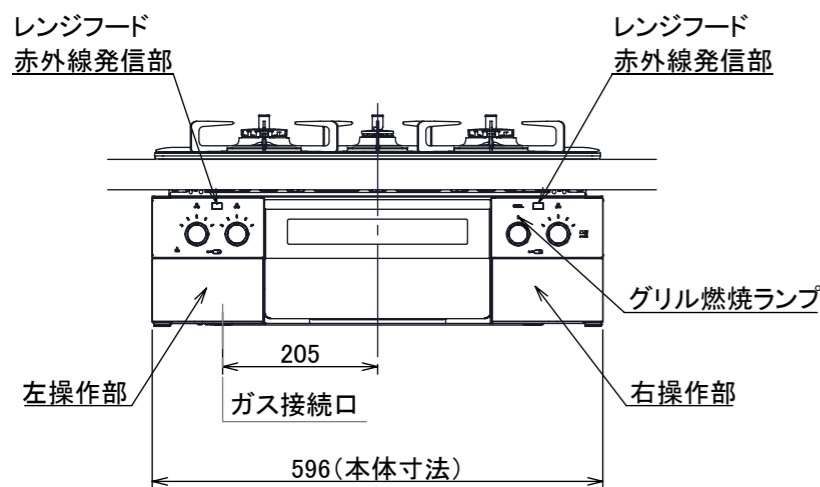

仕様

項目	記		
型式名	C3S12PWA		
外形寸法(mm)	高さ	271(全高)	
	幅	596(トッププレート部590)	
	奥行	492	
マルチグリル有効寸法(mm)	幅229×奥行313×高さ73		
質量(kg)	26(本体、プレートパンシ:1.2含む) 31.5(梱包含む)		
接続	ガス	Rc1/2(下接続)、M24(右後接続)	
	電源	DC 3.0V (アルカリ乾電池 単1形×2個)	
ガス消費量		13A LP	
		kW(kcal/h)	kW(kg/h)
	全点火時	10.7(9200)	10.7(0.767)
	左・右高火力コンロ	4.20(3610)	4.20(0.301)
	後コンロ	1.28(1100)	1.28(0.092)
マルチグリル	2.33(2000)	2.33(0.167)	
器具栓方式	コンロ:プッシュ&ダイヤル式 マルチグリル:プッシュ式		
点火方式	連続放電点火式		
立消え安全装置	熱電対式		
左・右高火力コンロ	安全モード	調理油過熱防止装置、焦げつき自動消火機能、立消え安全装置、消し忘れ消火機能(30~120分(変更可)、自動温調時:30分)、中火点火機能	
	調理モード	温度キープ(130~220°C(10°C毎))、湯わかし(自動消火・1~120分保温)、高温炒め、タイマー(1~120分、高温炒めモード時は連続使用時間60分)	
後コンロ	安全モード	調理油過熱防止装置、焦げつき自動消火機能、立消え安全装置、消し忘れ消火機能(30~120分(変更可)、自動温調時:30分)	
	調理モード	炊飯(ごはん、おかゆ、もちり、炊きこみ)	
マルチグリル	安全モード	過熱防止センサー、プレート検知機能、焦げつき自動消火機能、立消え安全装置、プレート検知センサーチェック機能、消し忘れ消火機能	
	調理モード	オートメニュー(トースト、鶏もも、魚(切身・姿焼)、ごはん)、調理モード(焼く、あたためる、ノンフライ、煮る、蒸す、パン)	
その他	低荷重コンロセンサー、マルチグリル、赤外線レンジフード連動機能、カスタマイズ機能、電池交換サイン、ロック機能、お知らせサイン(左右コンロ)、点火/消火ボタン戻し忘れブザー、強火切替お知らせブザー(コンロ)、トッププレート:エレガントグレーガラス ゴトク:グレーホーロー 同梱:プレートパンシ、サイドカバー、マルチグリル排気口ちり受け、アルカリ乾電池(単1形:2個)		

単位:mm

- 注記
1. 設置フリータイプですのでワークトップ穴開け寸法は、A+59、A+37、(A+45)のどちらでも設置できます。
 2. 本機器は防火性能評価品であり周囲に可燃物がある場合は、防火性能評定品ラベル内容に従って設置してください。

納入仕様図	製品名	N3S12PWAS6STE (マルチグリル付 ビルトインコンロ)			
	図名	名称寸法図			
	尺度	1/10	原紙サイズ	A3	図番
	作成	2020.06.12	調整		株式会社 J-1111