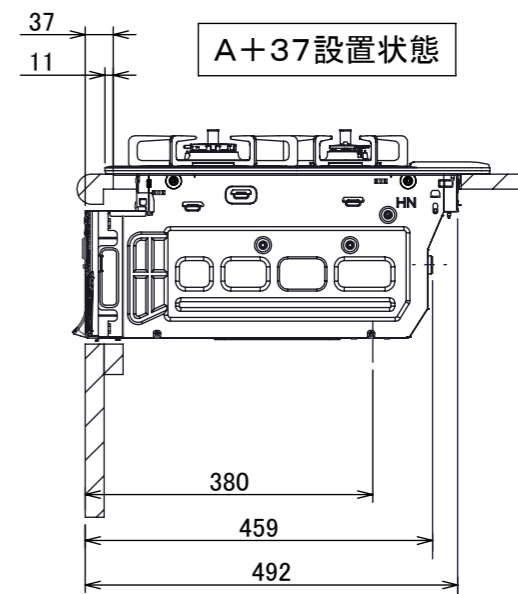

仕様

項目	記		
型式名	C3S12PWA		
外形寸法(mm)	高さ	271(全高)	
	幅	596(トッププレート部590)	
	奥行	492	
マルチグリル有効寸法(mm)	幅229×奥行313×高さ73		
質量(kg)	26(本体、プレートパンシ:1.2含む) 31.5(梱包含む)		
接続	ガス	Rc1/2(下接続)、M24(右後接続)	
	電源	DC 3.0V (アルカリ乾電池 単1形×2個)	
ガス消費量		13A LP	
		kW(kcal/h)	kW(kg/h)
	全点火時	10.7(9200)	10.7(0.767)
	左・右高火力コンロ	4.20(3610)	4.20(0.301)
	後コンロ	1.28(1100)	1.28(0.092)
マルチグリル	2.33(2000)	2.33(0.167)	
器具栓方式	コンロ:プッシュ&ダイヤル式 マルチグリル:プッシュ式		
点火方式	連続放電点火式		
立消え安全装置	熱電対式		
左・右高火力コンロ	安全モード	調理油過熱防止装置、焦げつき自動消火機能、立消え安全装置、消し忘れ消火機能(30~120分(変更可)、自動温調時:30分)、中火点火機能	
	調理モード	温度キープ(130~220°C(10°C毎))、湯わかし(自動消火・1~120分保温)、高温炒め、タイマー(1~120分、高温炒めモード時は連続使用時間60分)	
後コンロ	安全モード	調理油過熱防止装置、焦げつき自動消火機能、立消え安全装置、消し忘れ消火機能(30~120分(変更可)、自動温調時:30分)	
	調理モード	炊飯(ごはん、おかゆ、もちり、炊きこみ)	
マルチグリル	安全モード	過熱防止センサー、プレート検知機能、焦げつき自動消火機能、立消え安全装置、プレート検知センサーチェック機能、消し忘れ消火機能	
	調理モード	オートメニュー(トースト、鶏もも、魚(切身・姿焼)、ごはん)、調理モード(焼く、あたためる、ノンフライ、煮る、蒸す、パン)	
その他	低荷重コンロセンサー、マルチグリル、赤外線レンジフード連動機能、カスタマイズ機能、電池交換サイン、ロック機能、お知らせサイン(左右コンロ)、点火/消火ボタン戻し忘れブザー、強火切替お知らせブザー(コンロ)、トッププレート:エレガントグレーガラス ゴトク:グレーホーロー 同梱:プレートパンシ、サイドカバー、マルチグリル排気口ちり受け、アルカリ乾電池(単1形:2個)		

単位:mm

- 注記
1. 設置フリータイプですのでワークトップ穴開け寸法は、A+59、A+37、(A+45)のどちらでも設置できます。
 2. 本機器は防火性能評価品であり周囲に可燃物がある場合は、防火性能評定品ラベル内容に従って設置してください。

納入仕様図	製品名	N3S12PWAS6STE (マルチグリル付 ビルトインコンロ)			
	図名	名称寸法図			
	尺度	1/10	原紙サイズ	A3	図番
	作成	2020.06.12	調整		株式会社 J-1111