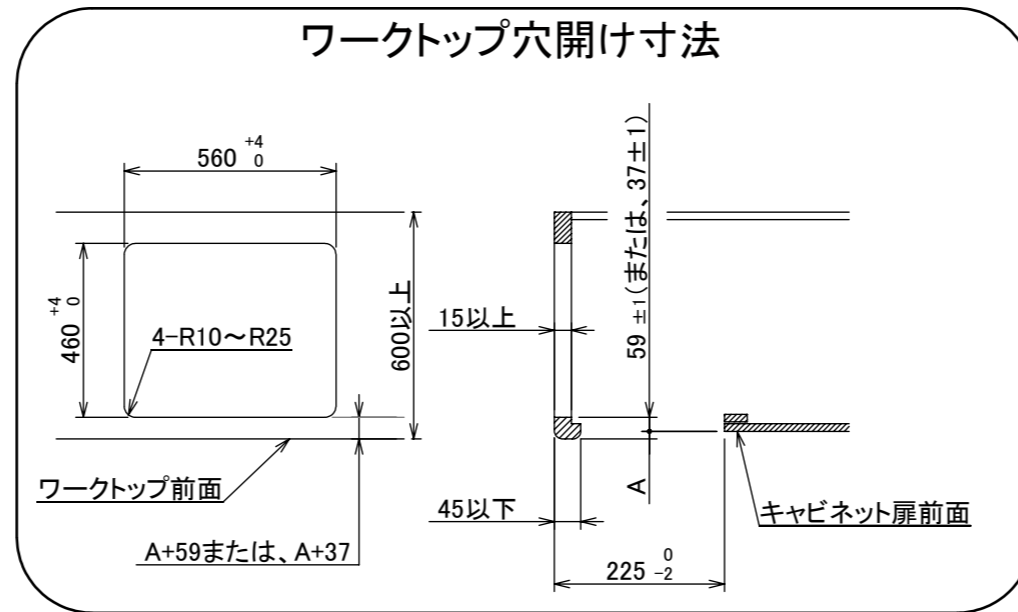

仕様

項目	記		
型式名	C3S12PWA		
外形寸法(mm)	高さ	271(全高)	
	幅	596(トッププレート部590)	
	奥行	492	
マルチグリル有効寸法(mm)	幅229×奥行313×高さ73		
質量(kg)	26(本体、プレートパンシ:1.2含む) 31.5(梱包含む)		
接続	ガス	Rc1/2(下接続)、M24(右後接続)	
	電源	DC 3.0V (アルカリ乾電池 単1形×2個)	
ガス消費量		13A LP	
		kW(kcal/h)	kW(kg/h)
	全点火時	10.7(9200)	10.7(0.767)
	左・右高火力コンロ	4.20(3610)	4.20(0.301)
	後コンロ	1.28(1100)	1.28(0.092)
マルチグリル	2.33(2000)	2.33(0.167)	
器具栓方式	コンロ:プッシュ&ダイヤル式 マルチグリル:プッシュ式		
点火方式	連続放電点火式		
立消え安全装置	熱電対式		
左・右高火力コンロ	安全モード	調理油過熱防止装置、焦げつき自動消火機能、立消え安全装置、消し忘れ消火機能(30~120分(変更可)、自動温調時:30分)、中火点火機能	
	調理モード	温度キープ(130~220°C(10°C毎))、湯わかし(自動消火・1~120分保温)、高温炒め、タイマー(1~120分、高温炒めモード時は連続使用時間60分)	
後コンロ	安全モード	調理油過熱防止装置、焦げつき自動消火機能、立消え安全装置、消し忘れ消火機能(30~120分(変更可)、自動温調時:30分)	
	調理モード	炊飯(ごはん、おかゆ、もちり、炊きこみ)	
マルチグリル	安全モード	過熱防止センサー、プレート検知機能、焦げつき自動消火機能、立消え安全装置、プレート検知センサーチェック機能、消し忘れ消火機能	
	調理モード	オートメニュー(トースト、鶏もも、魚(切身・姿焼)、ごはん)、調理モード(焼く、あたためる、ノンフライ、煮る、蒸す、パン)	
その他	低荷重コンロセンサー、マルチグリル、赤外線レンジフード連動機能、カスタマイズ機能、電池交換サイン、ロック機能、お知らせサイン(左右コンロ)、点火/消火ボタン戻し忘れブザー、強火切替お知らせブザー(コンロ)、トッププレート:フラッシュオレンジガラス ゴトク:ステンレス 同梱:プレートパンシ、サイドカバー、マルチグリル排気口ちり受け、アルカリ乾電池(単1形:2個)		

単位:mm

- 注記
1. 設置フリータイプですのでワークトップ穴開け寸法は、A+59、A+37、(A+45)のどちらでも設置できます。
 2. 本機器は防火性能評価品であり周囲に可燃物がある場合は、防火性能評定品ラベル内容に従って設置してください。

納入仕様図	製品名	N3S12PWASPSTES (マルチグリル付 ビルトインコンロ)			
	図名	名称寸法図			
	尺度	1/10	原紙サイズ	A3	図番
	作成	2020.06.12	調整		株式会社