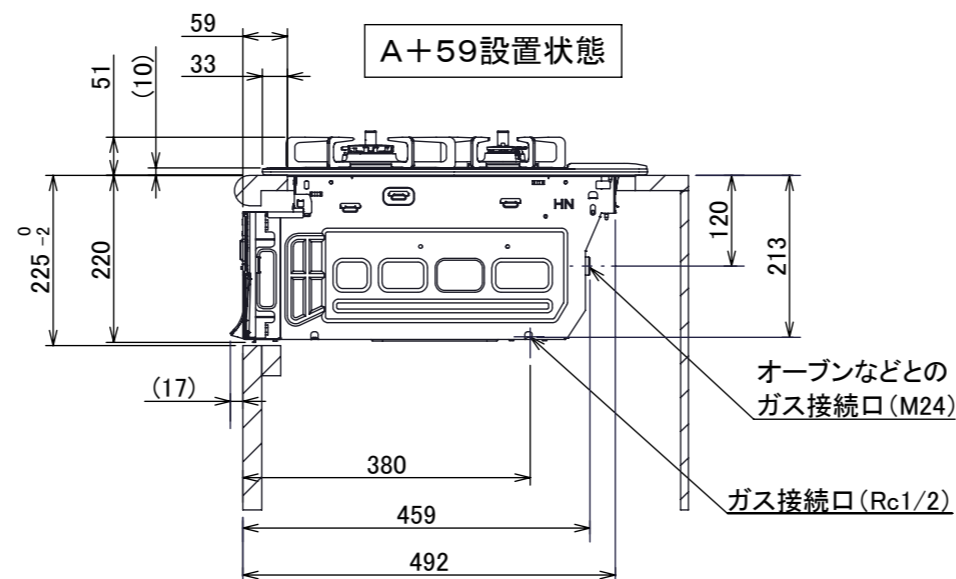

仕様

項目	記		
型式名	C3S12PWA		
外形寸法(mm)	高さ	271(全高)	
	幅	596(トッププレート部590)	
	奥行	492	
マルチグリル有効寸法(mm)	幅229×奥行313×高さ73		
質量(kg)	26(本体、プレートパンシ:1.2含む) 31.5(梱包含む)		
接続	ガス	Rc1/2(下接続)、M24(右後接続)	
	電源	DC 3.0V (アルカリ乾電池 単1形×2個)	
ガス消費量		13A LP	
		kW(kcal/h)	kW(kg/h)
	全点火時	10.7(9200)	10.7(0.767)
	左・右高火力コンロ	4.20(3610)	4.20(0.301)
	後コンロ	1.28(1100)	1.28(0.092)
マルチグリル	2.33(2000)	2.33(0.167)	
器具栓方式	コンロ:プッシュ&ダイヤル式 マルチグリル:プッシュ式		
点火方式	連続放電点火式		
立消え安全装置	熱電対式		
左・右高火力コンロ	安全モード	調理油過熱防止装置、焦げつき自動消火機能、立消え安全装置、消し忘れ消火機能(30~120分(変更可)、自動温調時:30分)、中火点火機能	
	調理モード	温度キープ(130~220°C(10°C毎))、湯わかし(自動消火・1~120分保温)、高温炒め、タイマー(1~120分、高温炒めモード時は連続使用時間60分)	
後コンロ	安全モード	調理油過熱防止装置、焦げつき自動消火機能、立消え安全装置、消し忘れ消火機能(30~120分(変更可)、自動温調時:30分)	
	調理モード	炊飯(ごはん、おかゆ、もちり、炊きこみ)	
マルチグリル	安全モード	過熱防止センサー、プレート検知機能、焦げつき自動消火機能、立消え安全装置、プレート検知センサーチェック機能、消し忘れ消火機能	
	調理モード	オートメニュー(トースト、鶏もも、魚(切身・姿焼)、ごはん)、調理モード(焼く、あたためる、ノンフライ、煮る、蒸す、パン)	
その他	低荷重コンロセンサー、マルチグリル、赤外線レンジフード連動機能、カスタマイズ機能、電池交換サイン、ロック機能、お知らせサイン(左右コンロ)、点火/消火ボタン戻し忘れブザー、強火切替お知らせブザー(コンロ)、トッププレート:フラッシュオレンジガラス ゴトク:ステンレス 同梱:プレートパンシ、サイドカバー、マルチグリル排気口ちり受け、アルカリ乾電池(単1形:2個)		

単位:mm

- 注記
1. 設置フリータイプですのでワークトップ穴開け寸法は、A+59、A+37、(A+45)のどちらでも設置できます。
 2. 本機器は防火性能評価品であり周囲に可燃物がある場合は、防火性能評定品ラベル内容に従って設置してください。

納入仕様図	製品名	N3S12PWASPSTES (マルチグリル付 ビルトインコンロ)			
	図名	名称寸法図			
	尺度	1/10	原紙サイズ	A3	図番
	作成	2020.06.12	調整		株式会社