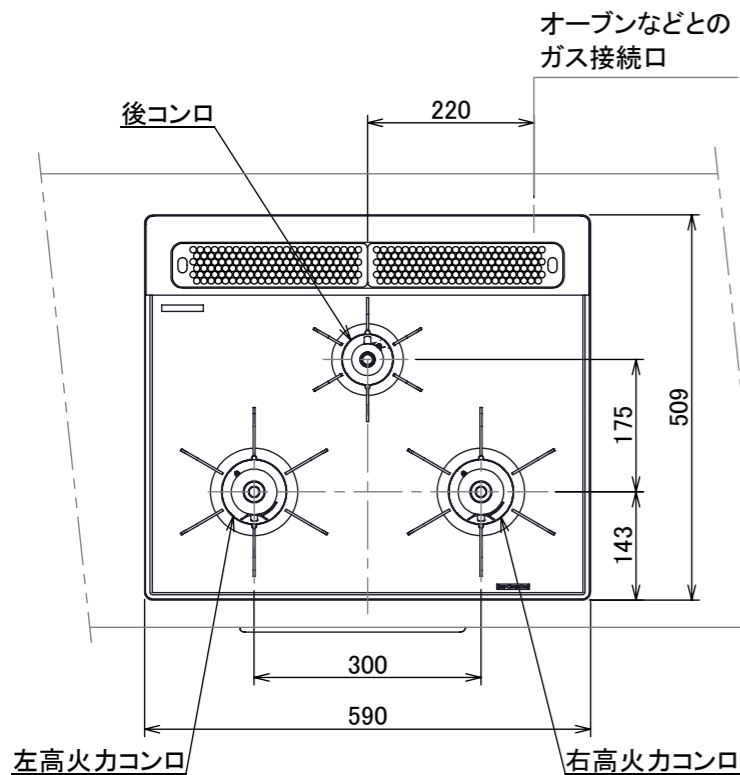

仕様

項目	記		
型式名	C3S12PWA		
外形寸法(mm)	高さ	271(全高)	
	幅	596(トッププレート部590)	
	奥行	492	
マルチグリル有効寸法(mm)	幅229×奥行313×高さ73		
質量(kg)	26(本体、プレートパンシ:1.2含む) 31.5(梱包含む)		
接続	ガス	Rc1/2(下接続)、M24(右後接続)	
	電源	DC 3.0V (アルカリ乾電池 単1形×2個)	
ガス消費量		13A LP	
		kW(kcal/h)	kW(kg/h)
	全点火時	10.7(9200)	10.7(0.767)
	左・右高火力コンロ	4.20(3610)	4.20(0.301)
	後コンロ	1.28(1100)	1.28(0.092)
マルチグリル	2.33(2000)	2.33(0.167)	
器具栓方式	コンロ:プッシュ&ダイヤル式 マルチグリル:プッシュ式		
点火方式	連続放電点火式		
立消え安全装置	熱電対式		
左・右高火力コンロ	安全モード	調理油過熱防止装置、焦げつき自動消火機能、立消え安全装置、消し忘れ消火機能(30~120分(変更可)、自動温調時:30分)、中火点火機能	
	調理モード	温度キープ(130~220°C(10°C毎))、湯わかし(自動消火・1~120分保温)、高温炒め、タイマー(1~120分、高温炒めモード時は連続使用時間60分)	
後コンロ	安全モード	調理油過熱防止装置、焦げつき自動消火機能、立消え安全装置、消し忘れ消火機能(30~120分(変更可)、自動温調時:30分)	
	調理モード	炊飯(ごはん、おかゆ、もちり、炊きこみ)	
マルチグリル	安全モード	過熱防止センサー、プレート検知機能、焦げつき自動消火機能、立消え安全装置、プレート検知センサーチェック機能、消し忘れ消火機能	
	調理モード	オートメニュー(トースト、鶏もも、魚(切身・姿焼)、ごはん)、調理モード(焼く、あたためる、ノンフライ、煮る、蒸す、パン)	
その他	低荷重コンロセンサー、マルチグリル、赤外線レンジフード連動機能、カスタマイズ機能、電池交換サイン、ロック機能、お知らせサイン(左右コンロ)、点火/消火ボタン戻し忘れブザー、強火切替お知らせブザー(コンロ)、トッププレート:フラッシュオレンジガラス ゴトク:ステンレス 同梱:プレートパンシ、サイドカバー、マルチグリル排気口ちり受け、アルカリ乾電池(単1形:2個)		

単位:mm

- 注記
1. 設置フリータイプですのでワークトップ穴開け寸法は、A+59、A+37、(A+45)のどちらでも設置できます。
 2. 本機器は防火性能評価品であり周囲に可燃物がある場合は、防火性能評定品ラベル内容に従って設置してください。

納入仕様図	製品名	N3S12PWASPSTES (マルチグリル付 ビルトインコンロ)			
	図名	名称寸法図			
	尺度	1/10	原紙サイズ	A3	図番
	作成	2020.06.12	調整		株式会社