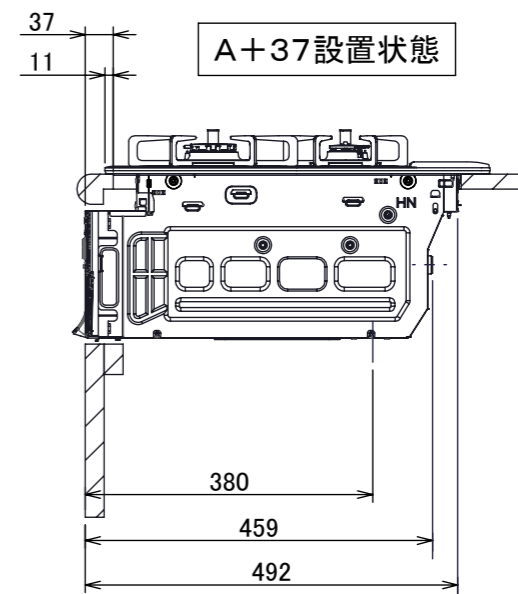

仕様

項目	記		
型式名	C3S12PWA		
外形寸法(mm)	高さ	271(全高)	
	幅	596(トッププレート部590)	
	奥行	492	
マルチグリル有効寸法(mm)	幅229×奥行313×高さ73		
質量(kg)	26(本体、プレートパンシ:1.2含む) 31.5(梱包含む)		
接続	ガス	Rc1/2(下接続)、M24(右後接続)	
	電源	DC 3.0V (アルカリ乾電池 単1形×2個)	
ガス消費量		13A LP	
		kW(kcal/h)	kW(kg/h)
	全点火時	10.7(9200)	10.7(0.767)
	左・右高火力コンロ	4.20(3610)	4.20(0.301)
	後コンロ	1.28(1100)	1.28(0.092)
マルチグリル	2.33(2000)	2.33(0.167)	
器具栓方式	コンロ:プッシュ&ダイヤル式 マルチグリル:プッシュ式		
点火方式	連続放電点火式		
立消え安全装置	熱電対式		
左・右高火力コンロ	安全モード	調理油過熱防止装置、焦げつき自動消火機能、立消え安全装置、消し忘れ消火機能(30~120分(変更可)、自動温調時:30分)、中火点火機能	
	調理モード	温度キープ(130~220°C(10°C毎))、湯わかし(自動消火・1~120分保温)、高温炒め、タイマー(1~120分、高温炒めモード時は連続使用時間60分)	
後コンロ	安全モード	調理油過熱防止装置、焦げつき自動消火機能、立消え安全装置、消し忘れ消火機能(30~120分(変更可)、自動温調時:30分)	
	調理モード	炊飯(ごはん、おかゆ、もちり、炊きこみ)	
マルチグリル	安全モード	過熱防止センサー、プレート検知機能、焦げつき自動消火機能、立消え安全装置、プレート検知センサーチェック機能、消し忘れ消火機能	
	調理モード	オートメニュー(トースト、鶏もも、魚(切身・姿焼)、ごはん)、調理モード(焼く、あたためる、ノンフライ、煮る、蒸す、パン)	
その他	低荷重コンロセンサー、マルチグリル、赤外線レンジフード連動機能、カスタマイズ機能、電池交換サイン、ロック機能、お知らせサイン(左右コンロ)、点火/消火ボタン戻し忘れブザー、強火切替お知らせブザー(コンロ)、トッププレート:フラッシュオレンジガラス ゴトク:ステンレス 同梱:プレートパンシ、サイドカバー、マルチグリル排気口ちり受け、アルカリ乾電池(単1形:2個)		

単位:mm

- 注記
1. 設置フリータイプですのでワークトップ穴開け寸法は、A+59、A+37、(A+45)のどちらでも設置できます。
 2. 本機器は防火性能評価品であり周囲に可燃物がある場合は、防火性能評定品ラベル内容に従って設置してください。

納入仕様図	製品名	N3S12PWASPSTES (マルチグリル付 ビルトインコンロ)			
	図名	名称寸法図			
	尺度	1/10	原紙サイズ	A3	図番
	作成	2020.06.12	調整		株式会社