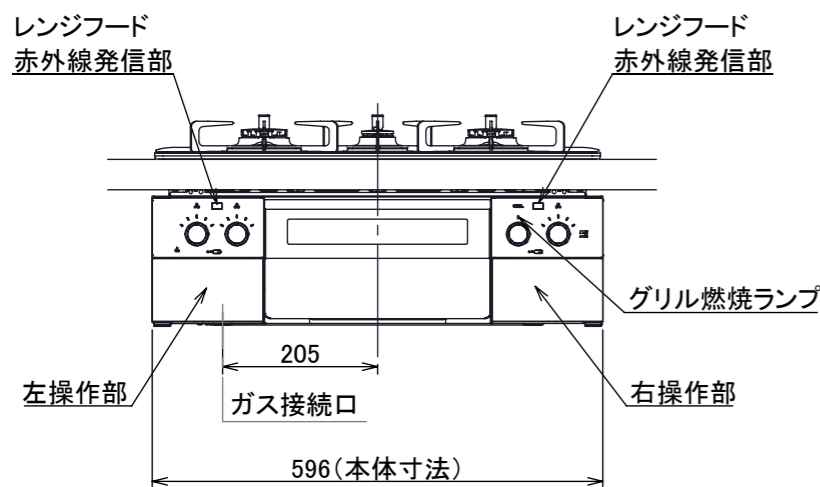

仕様

項目	記		
型式名	C3S12PWA		
外形寸法(mm)	高さ	271(全高)	
	幅	596(トッププレート部590)	
	奥行	492	
マルチグリル有効寸法(mm)	幅229×奥行313×高さ73		
質量(kg)	26(本体、プレートパンシ:1.2含む) 31.5(梱包含む)		
接続	ガス	Rc1/2(下接続)、M24(右後接続)	
	電源	DC 3.0V (アルカリ乾電池 単1形×2個)	
ガス消費量		13A LP	
		kW(kcal/h)	kW(kg/h)
	全点火時	10.7(9200)	10.7(0.767)
	左・右高火力コンロ	4.20(3610)	4.20(0.301)
	後コンロ	1.28(1100)	1.28(0.092)
マルチグリル	2.33(2000)	2.33(0.167)	
器具栓方式	コンロ:プッシュ&ダイヤル式 マルチグリル:プッシュ式		
点火方式	連続放電点火式		
立消え安全装置	熱電対式		
左・右高火力コンロ	安全モード	調理油過熱防止装置、焦げつき自動消火機能、立消え安全装置、消し忘れ消火機能(30~120分(変更可)、自動温調時:30分)、中火点火機能	
	調理モード	温度キープ(130~220°C(10°C毎))、湯わかし(自動消火・1~120分保温)、高温炒め、タイマー(1~120分、高温炒めモード時は連続使用時間60分)	
後コンロ	安全モード	調理油過熱防止装置、焦げつき自動消火機能、立消え安全装置、消し忘れ消火機能(30~120分(変更可)、自動温調時:30分)	
	調理モード	炊飯(ごはん、おかゆ、もちり、炊きこみ)	
マルチグリル	安全モード	過熱防止センサー、プレート検知機能、焦げつき自動消火機能、立消え安全装置、プレート検知センサーチェック機能、消し忘れ消火機能	
	調理モード	オートメニュー(トースト、鶏もも、魚(切身・姿焼)、ごはん)、調理モード(焼く、あたためる、ノンフライ、煮る、蒸す、パン)	
その他	低荷重コンロセンサー、マルチグリル、赤外線レンジフード連動機能、カスタマイズ機能、電池交換サイン、ロック機能、お知らせサイン(左右コンロ)、点火/消火ボタン戻し忘れブザー、強火切替お知らせブザー(コンロ)、トッププレート:フラッシュオレンジガラス ゴトク:ステンレス 同梱:プレートパンシ、サイドカバー、マルチグリル排気口ちり受け、アルカリ乾電池(単1形:2個)		

単位:mm

- 注記
1. 設置フリータイプですのでワークトップ穴開け寸法は、A+59、A+37、(A+45)のどちらでも設置できます。
 2. 本機器は防火性能評価品であり周囲に可燃物がある場合は、防火性能評定品ラベル内容に従って設置してください。

納入仕様図	製品名	N3S12PWASPSTES (マルチグリル付 ビルトインコンロ)			
	図名	名称寸法図			
	尺度	1/10	原紙サイズ	A3	図番
	作成	2020.06.12	調整		株式会社