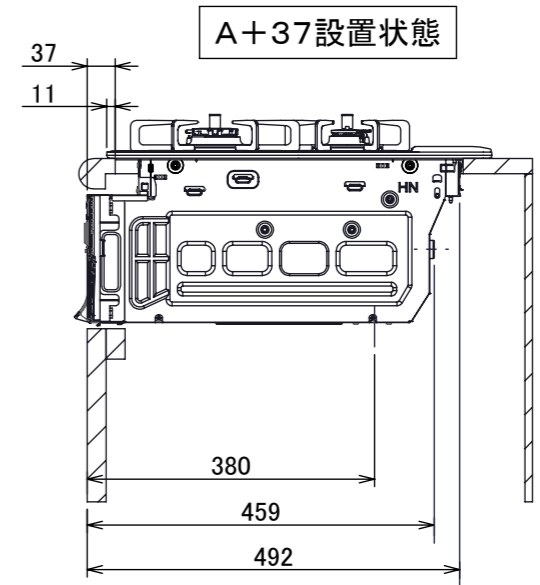

仕様

項目	記	
型式名	C3S13PWA	
外形寸法(mm)	高さ	271(全高)
	幅	596(トッププレート部735)
	奥行	492
マルチグリル有効寸法(mm)	幅229×奥行313×高さ73	
質量(kg)	27(本体、プレートパンL:1.2含む) 34(棚を含む)	
接続	ガス	Rc1/2(下接続)、M24(右後接続)
	電源	DC 3.0V (アルカリ乾電池 単1形×2個)
ガス消費量		13A LP
	全点火時	kW(kcal/h) 10.7(9200) 10.7(0.767)
	左・右高火力コンロ	4.20(3610) 4.20(0.301)
	後コンロ	1.28(1100) 1.28(0.092)
	マルチグリル	2.33(2000) 2.33(0.167)
器具栓方式	コンロ:プッシュ&ダイヤル式 マルチグリル:プッシュ式	
点火方式	連続放電点火式	
立消え安全装置	熱電対式	
左・右高火力コンロ	安全モード	調理油過熱防止装置、焦げつき自動消火機能、立消え安全装置、消し忘れ消火機能(30~120分(変更可)、自動温調時:30分)、中火点火機能
	調理モード	温度キープ(130~220°C(10°C毎))、湯わかし(自動消火・1~120分保温)、高温炒め、タイマー(1~120分、高温炒めモード時は連続使用時間60分)
後コンロ	安全モード	調理油過熱防止装置、焦げつき自動消火機能、立消え安全装置、消し忘れ消火機能(30~120分(変更可)、自動温調時:30分)
	調理モード	炊飯(ごはん、おかゆ、もちり、炊きこみ)
マルチグリル	安全モード	過熱防止センサー、プレート検知機能、焦げつき自動消火機能、立消え安全装置、プレート検知センサーチェック機能、消し忘れ消火機能
	調理モード	オートメニュー(トースト、鶏もも、魚(切身・姿焼)、ごはん)、調理モード(焼く、あたためる、ノンフライ、煮る、蒸す、パン)
その他	低荷重コンロセンサー、マルチグリル、赤外線レンジフード連動機能、カスタマイズ機能、電池交換サイン、ロック機能、お知らせサイン(左右コンロ)、点火/消火ボタン戻し忘れブザー、強火切替お知らせブザー(コンロ) ・トッププレート:フラッシュオレンジガラス ・ゴトク:ステンレス ・同梱:プレートパンL、サイドカバー、マルチグリル排気口ちり受け、アルカリ乾電池(単1形:2個)	

単位:mm

- 注記
1. 設置フリータイプですのでワークトップ穴開け寸法は、A+59、A+37、(A+45)のどちらでも設置できます。
 2. 本機器は防火性能評価品であり周囲に可燃物がある場合は、防火性能評定品ラベル内容に従って設置してください。

納入仕様図	製品名	N3S13PWASPSTES (マルチグリル付 ビルトインコンロ)				
	図名	名称寸法図				
	尺度	1/10	原紙サイズ	A3	図番	WN-20-0576
	作成	2020.06.12	調整			株式会社 J-リョウ