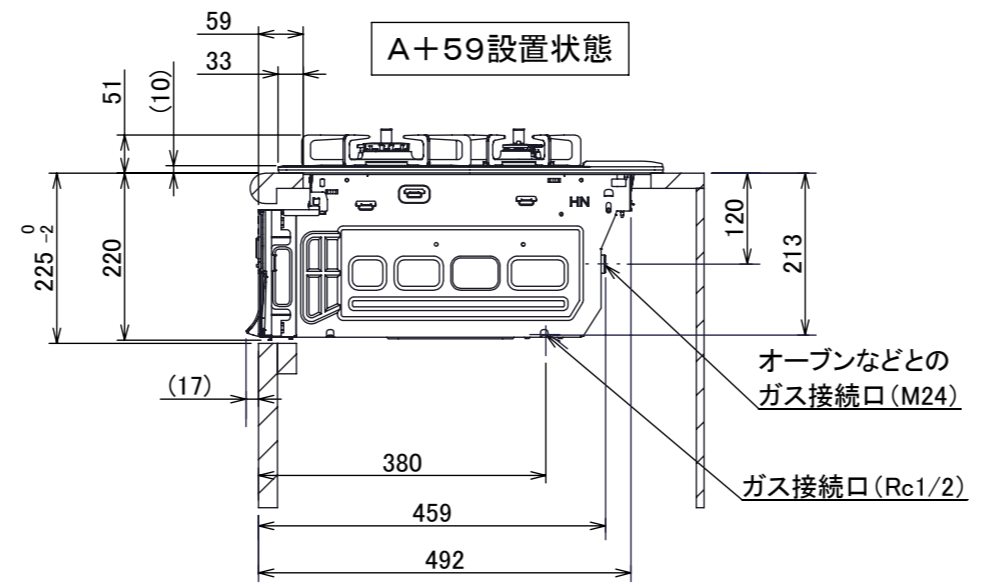

仕様

項目	記	
型式名	C3S13PWA	
外形寸法(mm)	高さ	271(全高)
	幅	596(トッププレート部735)
	奥行	492
マルチグリル有効寸法(mm)	幅229×奥行313×高さ73	
質量(kg)	27(本体、プレートパンL:1.2含む) 34(棚を含む)	
接続	ガス	Rc1/2(下接続)、M24(右後接続)
	電源	DC 3.0V (アルカリ乾電池 単1形×2個)
ガス消費量		13A LP
	全点火時	kW(kcal/h) 10.7(9200) 10.7(0.767)
	左・右高火力コンロ	4.20(3610) 4.20(0.301)
	後コンロ	1.28(1100) 1.28(0.092)
	マルチグリル	2.33(2000) 2.33(0.167)
器具栓方式	コンロ:プッシュ&ダイヤル式 マルチグリル:プッシュ式	
点火方式	連続放電点火式	
立消え安全装置	熱電対式	
左・右高火力コンロ	安全モード	調理油過熱防止装置、焦げつき自動消火機能、立消え安全装置、消し忘れ消火機能(30~120分(変更可)、自動温調時:30分)、中火点火機能
	調理モード	温度キープ(130~220°C(10°C毎))、湯わかし(自動消火・1~120分保温)、高温炒め、タイマー(1~120分、高温炒めモード時は連続使用時間60分)
後コンロ	安全モード	調理油過熱防止装置、焦げつき自動消火機能、立消え安全装置、消し忘れ消火機能(30~120分(変更可)、自動温調時:30分)
	調理モード	炊飯(ごはん、おかゆ、もちり、炊きこみ)
マルチグリル	安全モード	過熱防止センサー、プレート検知機能、焦げつき自動消火機能、立消え安全装置、プレート検知センサーチェック機能、消し忘れ消火機能
	調理モード	オートメニュー(トースト、鶏もも、魚(切身・姿焼)、ごはん)、調理モード(焼く、あたためる、ノンフライ、煮る、蒸す、パン)
その他	低荷重コンロセンサー、マルチグリル、赤外線レンジフード連動機能、カスタマイズ機能、電池交換サイン、ロック機能、お知らせサイン(左右コンロ)、点火/消火ボタン戻し忘れブザー、強火切替お知らせブザー(コンロ) ・トッププレート:フラッシュオレンジガラス ・ゴトク:ステンレス ・同梱:プレートパンL、サイドカバー、マルチグリル排気口ちり受け、アルカリ乾電池(単1形:2個)	

単位:mm

- 注記
1. 設置フリータイプですのでワークトップ穴開け寸法は、A+59、A+37、(A+45)のどちらでも設置できます。
 2. 本機器は防火性能評価品であり周囲に可燃物がある場合は、防火性能評定品ラベル内容に従って設置してください。

納入仕様図	製品名	N3S13PWASPSTES (マルチグリル付 ビルトインコンロ)				
	図名	名称寸法図				
	尺度	1/10	原紙サイズ	A3	図番	WN-20-0576
	作成	2020.06.12	調整			株式会社 J-リョウ