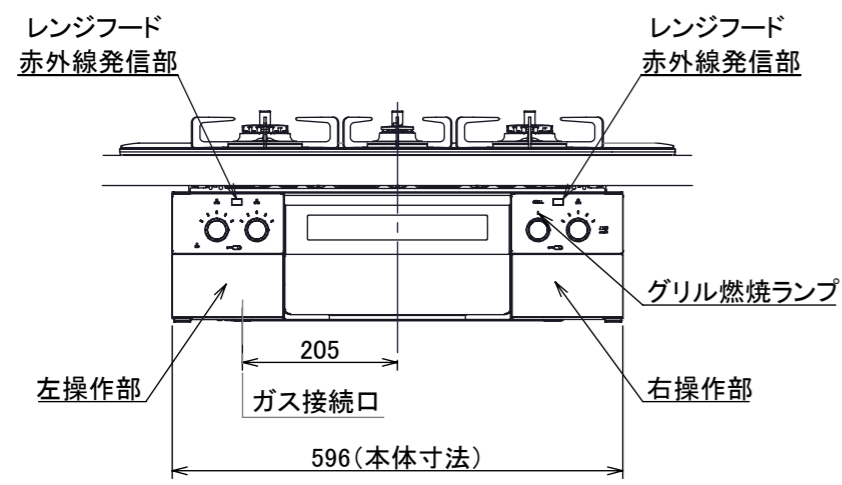

仕様

項目	記	
型式名	C3S13PWA	
外形寸法(mm)	高さ	271(全高)
	幅	596(トッププレート部735)
	奥行	492
マルチグリル有効寸法(mm)	幅229×奥行313×高さ73	
質量(kg)	27(本体、プレートパンL:1.2含む) 34(棚を含む)	
接続	ガス	Rc1/2(下接続)、M24(右後接続)
	電源	DC 3.0V (アルカリ乾電池 単1形×2個)
ガス消費量		13A LP
	全点火時	kW(kcal/h) 10.7(9200) 10.7(0.767)
	左・右高火力コンロ	4.20(3610) 4.20(0.301)
	後コンロ	1.28(1100) 1.28(0.092)
	マルチグリル	2.33(2000) 2.33(0.167)
器具栓方式	コンロ:プッシュ&ダイヤル式 マルチグリル:プッシュ式	
点火方式	連続放電点火式	
立消え安全装置	熱電対式	
左・右高火力コンロ	安全モード	調理油過熱防止装置、焦げつき自動消火機能、立消え安全装置、消し忘れ消火機能(30~120分(変更可)、自動温調時:30分)、中火点火機能
	調理モード	温度キープ(130~220°C(10°C毎))、湯わかし(自動消火・1~120分保温)、高温炒め、タイマー(1~120分、高温炒めモード時は連続使用時間60分)
後コンロ	安全モード	調理油過熱防止装置、焦げつき自動消火機能、立消え安全装置、消し忘れ消火機能(30~120分(変更可)、自動温調時:30分)
	調理モード	炊飯(ごはん、おかゆ、もちり、炊きこみ)
マルチグリル	安全モード	過熱防止センサー、プレート検知機能、焦げつき自動消火機能、立消え安全装置、プレート検知センサーチェック機能、消し忘れ消火機能
	調理モード	オートメニュー(トースト、鶏もも、魚(切身・姿焼)、ごはん)、調理モード(焼く、あたためる、ノンフライ、煮る、蒸す、パン)
その他	低荷重コンロセンサー、マルチグリル、赤外線レンジフード連動機能、カスタマイズ機能、電池交換サイン、ロック機能、お知らせサイン(左右コンロ)、点火/消火ボタン戻し忘れブザー、強火切替お知らせブザー(コンロ) ・トッププレート:フラッシュオレンジガラス ・ゴトク:ステンレス ・同梱:プレートパンL、サイドカバー、マルチグリル排気口ちり受け、アルカリ乾電池(単1形:2個)	

単位:mm

- 注記
1. 設置フリータイプですのでワークトップ穴開け寸法は、A+59、A+37、(A+45)のどちらでも設置できます。
 2. 本機器は防火性能評価品であり周囲に可燃物がある場合は、防火性能評定品ラベル内容に従って設置してください。

納入仕様図	製品名	N3S13PWASPSTES (マルチグリル付 ビルトインコンロ)				
	図名	名称寸法図				
	尺度	1/10	原紙サイズ	A3	図番	WN-20-0576
	作成	2020.06.12	調整			株式会社 J-リョウ