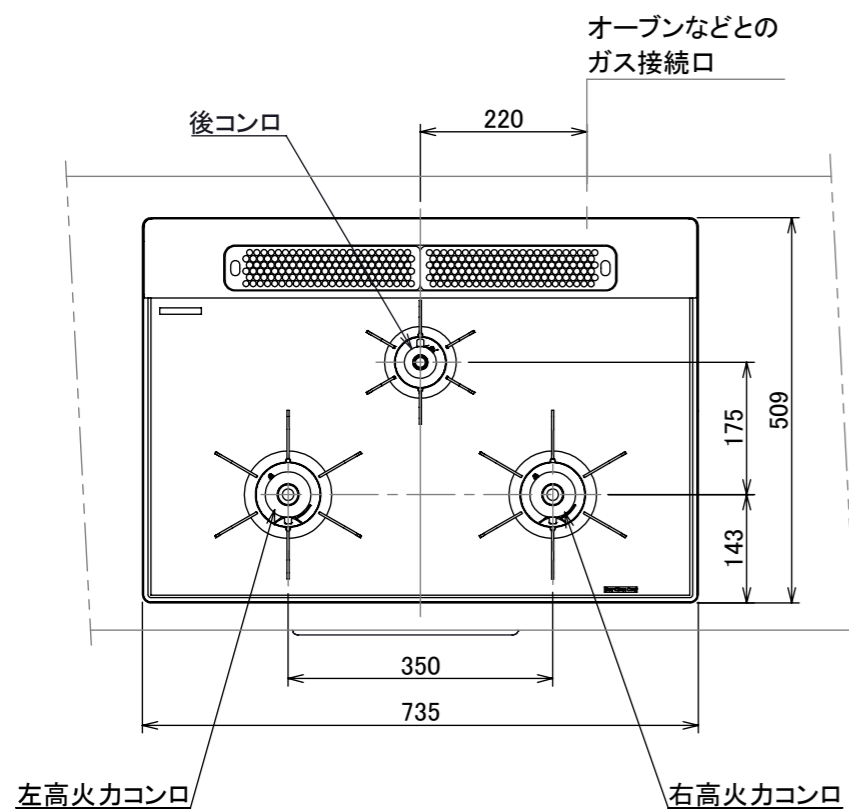

仕様

項目	記	
型式名	C3S13PWA	
外形寸法(mm)	高さ	271(全高)
	幅	596(トッププレート部735)
	奥行	492
マルチグリル有効寸法(mm)	幅229×奥行313×高さ73	
質量(kg)	27(本体、プレートパンL:1.2含む) 34(棚を含む)	
接続	ガス	Rc1/2(下接続)、M24(右後接続)
	電源	DC 3.0V (アルカリ乾電池 単1形×2個)
ガス消費量		13A LP
	全点火時	kW(kcal/h) 10.7(9200) 10.7(0.767)
	左・右高火力コンロ	4.20(3610) 4.20(0.301)
	後コンロ	1.28(1100) 1.28(0.092)
	マルチグリル	2.33(2000) 2.33(0.167)
器具栓方式	コンロ:プッシュ&ダイヤル式 マルチグリル:プッシュ式	
点火方式	連続放電点火式	
立消え安全装置	熱電対式	
左・右高火力コンロ	安全モード	調理油過熱防止装置、焦げつき自動消火機能、立消え安全装置、消し忘れ消火機能(30~120分(変更可)、自動温調時:30分)、中火点火機能
	調理モード	温度キープ(130~220°C(10°C毎))、湯わかし(自動消火・1~120分保温)、高温炒め、タイマー(1~120分、高温炒めモード時は連続使用時間60分)
後コンロ	安全モード	調理油過熱防止装置、焦げつき自動消火機能、立消え安全装置、消し忘れ消火機能(30~120分(変更可)、自動温調時:30分)
	調理モード	炊飯(ごはん、おかゆ、もちり、炊きこみ)
マルチグリル	安全モード	過熱防止センサー、プレート検知機能、焦げつき自動消火機能、立消え安全装置、プレート検知センサーチェック機能、消し忘れ消火機能
	調理モード	オートメニュー(トースト、鶏もも、魚(切身・姿焼)、ごはん)、調理モード(焼く、あたためる、ノンフライ、煮る、蒸す、パン)
その他	低荷重コンロセンサー、マルチグリル、赤外線レンジフード連動機能、カスタマイズ機能、電池交換サイン、ロック機能、お知らせサイン(左右コンロ)、点火/消火ボタン戻し忘れブザー、強火切替お知らせブザー(コンロ) ・トッププレート:フラッシュオレンジガラス ・ゴトク:ステンレス ・同梱:プレートパンL、サイドカバー、マルチグリル排気口ちり受け、アルカリ乾電池(単1形:2個)	

単位:mm

- 注記
1. 設置フリータイプですのでワークトップ穴開け寸法は、A+59、A+37、(A+45)のどちらでも設置できます。
 2. 本機器は防火性能評価品であり周囲に可燃物がある場合は、防火性能評定品ラベル内容に従って設置してください。

納入仕様図	製品名	N3S13PWASPSTES (マルチグリル付 ビルトインコンロ)				
	図名	名称寸法図				
	尺度	1/10	原紙サイズ	A3	図番	WN-20-0576
	作成	2020.06.12	調整			株式会社 J-リョウ