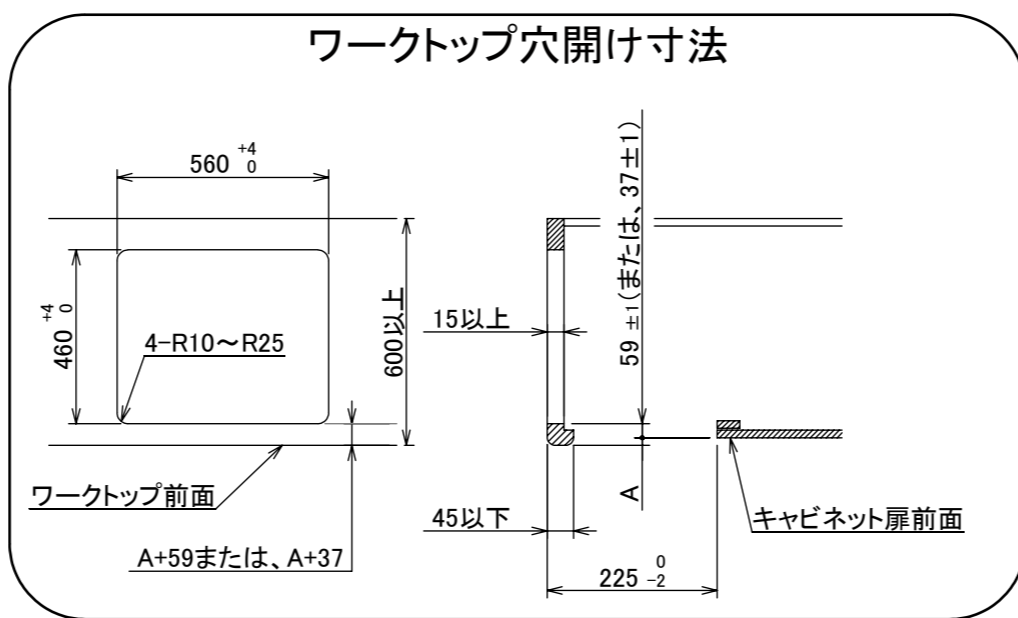

仕様

項目	記	
型式名	C3S13PWA	
外形寸法(mm)	高さ	271(全高)
	幅	596(トッププレート部735)
	奥行	492
マルチグリル有効寸法(mm)	幅229×奥行313×高さ73	
質量(kg)	27(本体、プレートパンL:1.2含む) 34(棚を含む)	
接続	ガス	Rc1/2(下接続)、M24(右後接続)
	電源	DC 3.0V (アルカリ乾電池 単1形×2個)
ガス消費量		13A LP
	全点火時	kW(kcal/h) 10.7(9200) 10.7(0.767)
	左・右高火力コンロ	4.20(3610) 4.20(0.301)
	後コンロ	1.28(1100) 1.28(0.092)
	マルチグリル	2.33(2000) 2.33(0.167)
器具栓方式	コンロ:プッシュ&ダイヤル式 マルチグリル:プッシュ式	
点火方式	連続放電点火式	
立消え安全装置	熱電対式	
左・右高火力コンロ	安全モード	調理油過熱防止装置、焦げつき自動消火機能、立消え安全装置、消し忘れ消火機能(30~120分(変更可)、自動温調時:30分)、中火点火機能
	調理モード	温度キープ(130~220°C(10°C毎))、湯わかし(自動消火・1~120分保温)、高温炒め、タイマー(1~120分、高温炒めモード時は連続使用時間60分)
後コンロ	安全モード	調理油過熱防止装置、焦げつき自動消火機能、立消え安全装置、消し忘れ消火機能(30~120分(変更可)、自動温調時:30分)
	調理モード	炊飯(ごはん、おかゆ、もちり、炊きこみ)
マルチグリル	安全モード	過熱防止センサー、プレート検知機能、焦げつき自動消火機能、立消え安全装置、プレート検知センサーチェック機能、消し忘れ消火機能
	調理モード	オートメニュー(トースト、鶏もも、魚(切身・姿焼)、ごはん)、調理モード(焼く、あたためる、ノンフライ、煮る、蒸す、パン)
その他	低荷重コンロセンサー、マルチグリル、赤外線レンジフード連動機能、カスタマイズ機能、電池交換サイン、ロック機能、お知らせサイン(左右コンロ)、点火/消火ボタン戻し忘れブザー、強火切替お知らせブザー(コンロ) ・トッププレート:フラッシュオレンジガラス ・ゴトク:ステンレス ・同梱:プレートパンL、サイドカバー、マルチグリル排気口ちり受け、アルカリ乾電池(単1形:2個)	

単位:mm

- 注記
1. 設置フリータイプですのでワークトップ穴開け寸法は、A+59、A+37、(A+45)のどちらでも設置できます。
 2. 本機器は防火性能評価品であり周囲に可燃物がある場合は、防火性能評定品ラベル内容に従って設置してください。

納入仕様図	製品名	N3S13PWASPSTES (マルチグリル付 ビルトインコンロ)				
	図名	名称寸法図				
	尺度	1/10	原紙サイズ	A3	図番	WN-20-0576
	作成	2020.06.12	調整			株式会社 J-リョウ