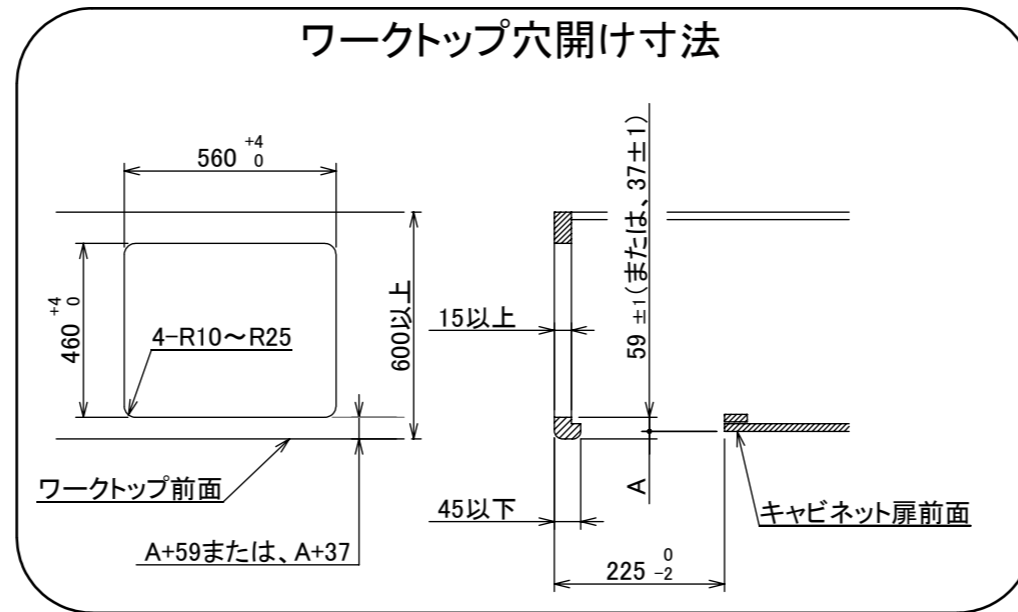

仕様

項目	記		
型式名	C3S12PWA		
外形寸法(mm)	高さ	271(全高)	
	幅	596(トッププレート部590)	
	奥行	492	
マルチグリル有効寸法(mm)	幅229×奥行313×高さ73		
質量(kg)	26(本体、プレートパンシ:1.2含む) 31.5(梱包含む)		
接続	ガス	Rc1/2(下接続)、M24(右後接続)	
	電源	DC 3.0V (アルカリ乾電池 単1形×2個)	
ガス消費量		13A LP	
		kW(kcal/h)	kW(kg/h)
	全点火時	10.7(9200)	10.7(0.767)
	左・右高火力コンロ	4.20(3610)	4.20(0.301)
	後コンロ	1.28(1100)	1.28(0.092)
マルチグリル	2.33(2000)	2.33(0.167)	
器具栓方式	コンロ:プッシュ&ダイヤル式 マルチグリル:プッシュ式		
点火方式	連続放電点火式		
立消え安全装置	熱電対式		
左・右高火力コンロ	安全モード	調理油過熱防止装置、焦げつき自動消火機能、立消え安全装置、消し忘れ消火機能(30~120分(変更可)、自動温調時:30分)、中火点火機能	
	調理モード	温度キープ(130~220°C(10°C毎))、湯わかし(自動消火・1~120分保温)、高温炒め、タイマー(1~120分、高温炒めモード時は連続使用時間60分)	
後コンロ	安全モード	調理油過熱防止装置、焦げつき自動消火機能、立消え安全装置、消し忘れ消火機能(30~120分(変更可)、自動温調時:30分)	
	調理モード	炊飯(ごはん、おかゆ、もちり、炊きこみ)	
マルチグリル	安全モード	過熱防止センサー、プレート検知機能、焦げつき自動消火機能、立消え安全装置、プレート検知センサーチェック機能、消し忘れ消火機能	
	調理モード	オートメニュー(トースト、鶏もも、魚(切身・姿焼)、ごはん)、調理モード(焼く、あたためる、ノンフライ、煮る、蒸す、パン)	
その他	低荷重コンロセンサー、マルチグリル、赤外線レンジフード連動機能、カスタマイズ機能、電池交換サイン、ロック機能、お知らせサイン(左右コンロ)、点火/消火ボタン戻し忘れブザー、強火切替お知らせブザー(コンロ)、トッププレート:プラチナシルバーガラス、ゴトク:グレーホーロー、同梱:プレートパンシ、サイドカバー、マルチグリル排気口ちり受け、アルカリ乾電池(単1形:2個)		

単位:mm

- 注記
1. 設置フリータイプですのでワークトップ穴開け寸法は、A+59、A+37、(A+45)のどちらでも設置できます。
 2. 本機器は防火性能評価品であり周囲に可燃物がある場合は、防火性能評定品ラベル内容に従って設置してください。

納入仕様図	製品名	N3S12PWASKSTE (マルチグリル付 ビルトインコンロ)			
	図名	名称寸法図			
	尺度	1/10	原紙サイズ	A3	図番
	作成	2020.06.12	調整		株式会社 J-1111