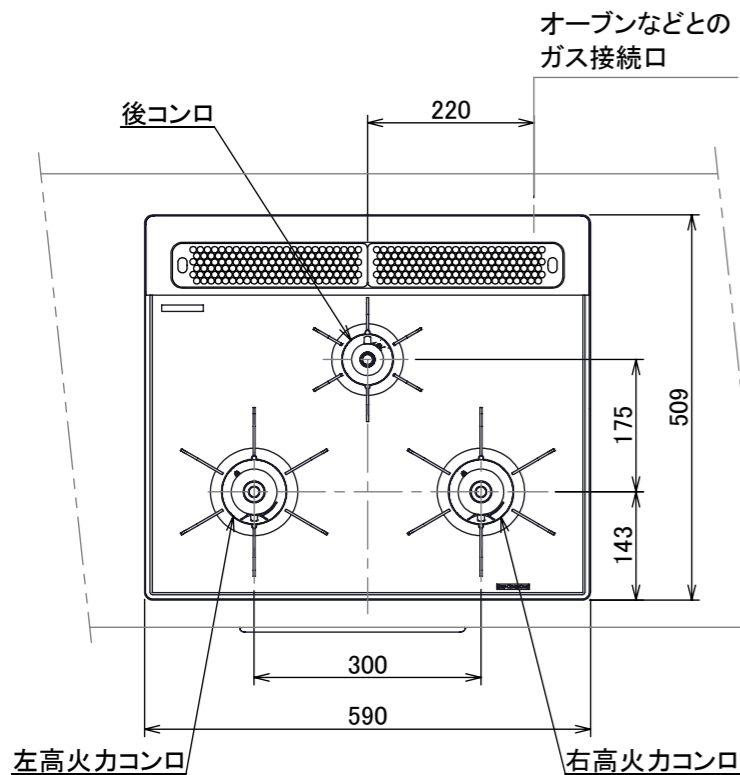

仕様

項目	記		
型式名	C3S12PWA		
外形寸法(mm)	高さ	271(全高)	
	幅	596(トッププレート部590)	
	奥行	492	
マルチグリル有効寸法(mm)	幅229×奥行313×高さ73		
質量(kg)	26(本体、プレートパンシ:1.2含む) 31.5(梱包含む)		
接続	ガス	Rc1/2(下接続)、M24(右後接続)	
	電源	DC 3.0V (アルカリ乾電池 単1形×2個)	
ガス消費量		13A LP	
		kW(kcal/h)	kW(kg/h)
	全点火時	10.7(9200)	10.7(0.767)
	左・右高火力コンロ	4.20(3610)	4.20(0.301)
	後コンロ	1.28(1100)	1.28(0.092)
マルチグリル	2.33(2000)	2.33(0.167)	
器具栓方式	コンロ:プッシュ&ダイヤル式 マルチグリル:プッシュ式		
点火方式	連続放電点火式		
立消え安全装置	熱電対式		
左・右高火力コンロ	安全モード	調理油過熱防止装置、焦げつき自動消火機能、立消え安全装置、消し忘れ消火機能(30~120分(変更可)、自動温調時:30分)、中火点火機能	
	調理モード	温度キープ(130~220°C(10°C毎))、湯わかし(自動消火・1~120分保温)、高温炒め、タイマー(1~120分、高温炒めモード時は連続使用時間60分)	
後コンロ	安全モード	調理油過熱防止装置、焦げつき自動消火機能、立消え安全装置、消し忘れ消火機能(30~120分(変更可)、自動温調時:30分)	
	調理モード	炊飯(ごはん、おかゆ、もちり、炊きこみ)	
マルチグリル	安全モード	過熱防止センサー、プレート検知機能、焦げつき自動消火機能、立消え安全装置、プレート検知センサーチェック機能、消し忘れ消火機能	
	調理モード	オートメニュー(トースト、鶏もも、魚(切身・姿焼)、ごはん)、調理モード(焼く、あたためる、ノンフライ、煮る、蒸す、パン)	
その他	低荷重コンロセンサー、マルチグリル、赤外線レンジフード連動機能、カスタマイズ機能、電池交換サイン、ロック機能、お知らせサイン(左右コンロ)、点火/消火ボタン戻し忘れブザー、強火切替お知らせブザー(コンロ)、トッププレート:プラチナシルバーガラス、ゴトク:グレーホーロー、同梱:プレートパンシ、サイドカバー、マルチグリル排気口ちり受け、アルカリ乾電池(単1形:2個)		

単位:mm

- 注記
1. 設置フリータイプですのでワークトップ穴開け寸法は、A+59、A+37、(A+45)のどちらでも設置できます。
 2. 本機器は防火性能評価品であり周囲に可燃物がある場合は、防火性能評定品ラベル内容に従って設置してください。

納入仕様図	製品名	N3S12PWASKSTE (マルチグリル付 ビルトインコンロ)			
	図名	名称寸法図			
	尺度	1/10	原紙サイズ	A3	図番
	作成	2020.06.12	調整		株式会社 J-1111