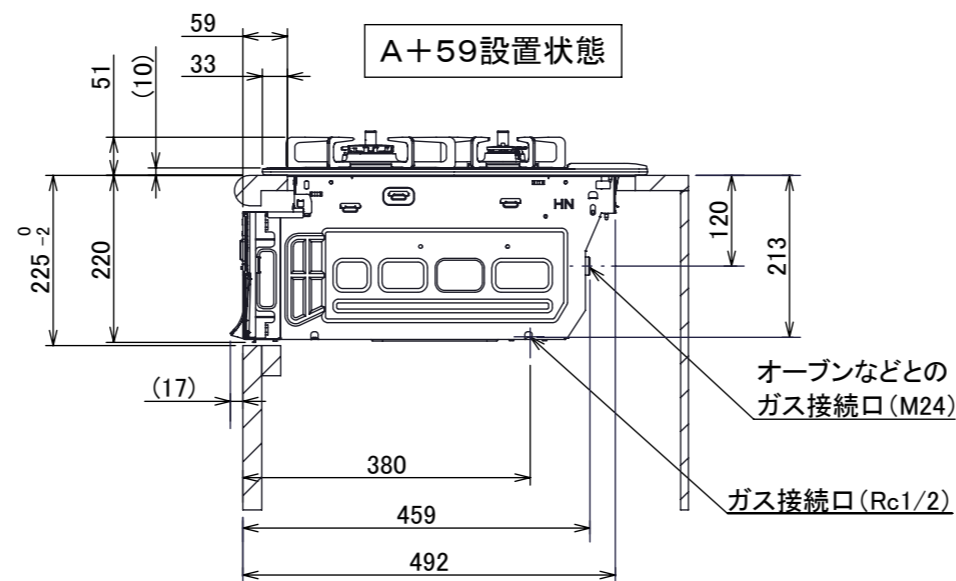

仕様

項目	記		
型式名	C3S12PWA		
外形寸法(mm)	高さ	271(全高)	
	幅	596(トッププレート部590)	
	奥行	492	
マルチグリル有効寸法(mm)	幅229×奥行313×高さ73		
質量(kg)	26(本体、プレートパンシ:1.2含む) 31.5(梱包含む)		
接続	ガス	Rc1/2(下接続)、M24(右後接続)	
	電源	DC 3.0V (アルカリ乾電池 単1形×2個)	
ガス消費量		13A LP	
		kW(kcal/h)	kW(kg/h)
	全点火時	10.7(9200)	10.7(0.767)
	左・右高火力コンロ	4.20(3610)	4.20(0.301)
	後コンロ	1.28(1100)	1.28(0.092)
マルチグリル	2.33(2000)	2.33(0.167)	
器具栓方式	コンロ:プッシュ&ダイヤル式 マルチグリル:プッシュ式		
点火方式	連続放電点火式		
立消え安全装置	熱電対式		
左・右高火力コンロ	安全モード	調理油過熱防止装置、焦げつき自動消火機能、立消え安全装置、消し忘れ消火機能(30~120分(変更可)、自動温調時:30分)、中火点火機能	
	調理モード	温度キープ(130~220°C(10°C毎))、湯わかし(自動消火・1~120分保温)、高温炒め、タイマー(1~120分、高温炒めモード時は連続使用時間60分)	
後コンロ	安全モード	調理油過熱防止装置、焦げつき自動消火機能、立消え安全装置、消し忘れ消火機能(30~120分(変更可)、自動温調時:30分)	
	調理モード	炊飯(ごはん、おかゆ、もちり、炊きこみ)	
マルチグリル	安全モード	過熱防止センサー、プレート検知機能、焦げつき自動消火機能、立消え安全装置、プレート検知センサーチェック機能、消し忘れ消火機能	
	調理モード	オートメニュー(トースト、鶏もも、魚(切身・姿焼)、ごはん)、調理モード(焼く、あたためる、ノンフライ、煮る、蒸す、パン)	
その他	低荷重コンロセンサー、マルチグリル、赤外線レンジフード連動機能、カスタマイズ機能、電池交換サイン、ロック機能、お知らせサイン(左右コンロ)、点火/消火ボタン戻し忘れブザー、強火切替お知らせブザー(コンロ)、トッププレート:プラチナシルバーガラス、ゴトク:グレーホーロー、同梱:プレートパンシ、サイドカバー、マルチグリル排気口ちり受け、アルカリ乾電池(単1形:2個)		

単位:mm

- 注記
1. 設置フリータイプですのでワークトップ穴開け寸法は、A+59、A+37、(A+45)のどちらでも設置できます。
 2. 本機器は防火性能評価品であり周囲に可燃物がある場合は、防火性能評定品ラベル内容に従って設置してください。

納入仕様図	製品名	N3S12PWASKSTE (マルチグリル付 ビルトインコンロ)			
	図名	名称寸法図			
	尺度	1/10	原紙サイズ	A3	図番
	作成	2020.06.12	調整		株式会社 J-1111