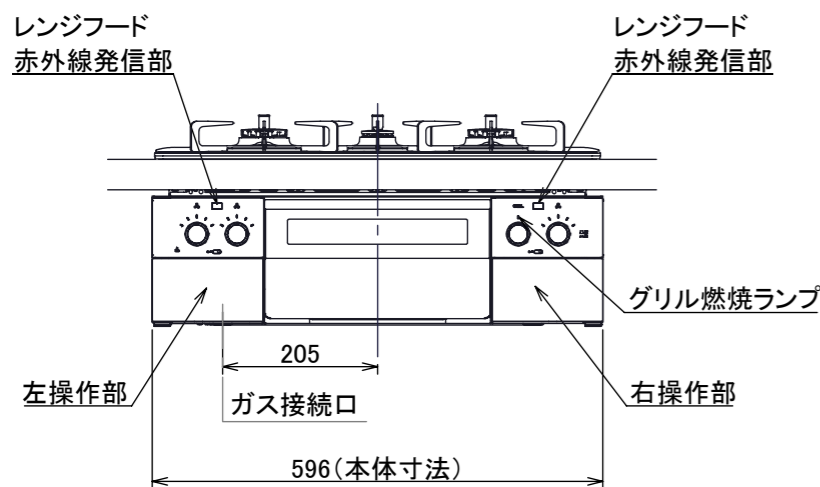

仕様

項目	記		
型式名	C3S12PWA		
外形寸法(mm)	高さ	271(全高)	
	幅	596(トッププレート部590)	
	奥行	492	
マルチグリル有効寸法(mm)	幅229×奥行313×高さ73		
質量(kg)	26(本体、プレートパンシ:1.2含む) 31.5(梱包含む)		
接続	ガス	Rc1/2(下接続)、M24(右後接続)	
	電源	DC 3.0V (アルカリ乾電池 単1形×2個)	
ガス消費量		13A LP	
		kW(kcal/h)	kW(kg/h)
	全点火時	10.7(9200)	10.7(0.767)
	左・右高火力コンロ	4.20(3610)	4.20(0.301)
	後コンロ	1.28(1100)	1.28(0.092)
マルチグリル	2.33(2000)	2.33(0.167)	
器具栓方式	コンロ:プッシュ&ダイヤル式 マルチグリル:プッシュ式		
点火方式	連続放電点火式		
立消え安全装置	熱電対式		
左・右高火力コンロ	安全モード	調理油過熱防止装置、焦げつき自動消火機能、立消え安全装置、消し忘れ消火機能(30~120分(変更可)、自動温調時:30分)、中火点火機能	
	調理モード	温度キープ(130~220°C(10°C毎))、湯わかし(自動消火・1~120分保温)、高温炒め、タイマー(1~120分、高温炒めモード時は連続使用時間60分)	
後コンロ	安全モード	調理油過熱防止装置、焦げつき自動消火機能、立消え安全装置、消し忘れ消火機能(30~120分(変更可)、自動温調時:30分)	
	調理モード	炊飯(ごはん、おかゆ、もちり、炊きこみ)	
マルチグリル	安全モード	過熱防止センサー、プレート検知機能、焦げつき自動消火機能、立消え安全装置、プレート検知センサーチェック機能、消し忘れ消火機能	
	調理モード	オートメニュー(トースト、鶏もも、魚(切身・姿焼)、ごはん)、調理モード(焼く、あたためる、ノンフライ、煮る、蒸す、パン)	
その他	低荷重コンロセンサー、マルチグリル、赤外線レンジフード連動機能、カスタマイズ機能、電池交換サイン、ロック機能、お知らせサイン(左右コンロ)、点火/消火ボタン戻し忘れブザー、強火切替お知らせブザー(コンロ)、トッププレート:プラチナシルバーガラス、ゴトク:グレーホーロー、同梱:プレートパンシ、サイドカバー、マルチグリル排気口ちり受け、アルカリ乾電池(単1形:2個)		

単位:mm

- 注記
1. 設置フリータイプですのでワークトップ穴開け寸法は、A+59、A+37、(A+45)のどちらでも設置できます。
 2. 本機器は防火性能評価品であり周囲に可燃物がある場合は、防火性能評定品ラベル内容に従って設置してください。

納入仕様図	製品名	N3S12PWASKSTE (マルチグリル付 ビルトインコンロ)			
	図名	名称寸法図			
	尺度	1/10	原紙サイズ	A3	図番
	作成	2020.06.12	調整		株式会社 J-1111