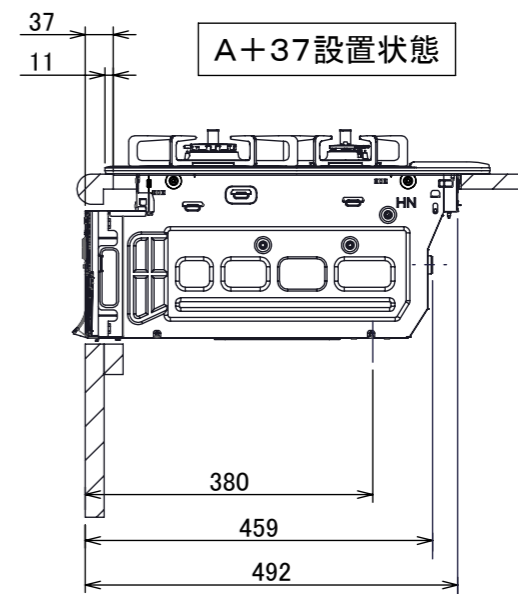

仕様

項目	記		
型式名	C3S12PWA		
外形寸法(mm)	高さ	271(全高)	
	幅	596(トッププレート部590)	
	奥行	492	
マルチグリル有効寸法(mm)	幅229×奥行313×高さ73		
質量(kg)	26(本体、プレートパンシ:1.2含む) 31.5(梱包含む)		
接続	ガス	Rc1/2(下接続)、M24(右後接続)	
	電源	DC 3.0V (アルカリ乾電池 単1形×2個)	
ガス消費量		13A LP	
		kW(kcal/h)	kW(kg/h)
	全点火時	10.7(9200)	10.7(0.767)
	左・右高火力コンロ	4.20(3610)	4.20(0.301)
	後コンロ	1.28(1100)	1.28(0.092)
マルチグリル	2.33(2000)	2.33(0.167)	
器具栓方式	コンロ:プッシュ&ダイヤル式 マルチグリル:プッシュ式		
点火方式	連続放電点火式		
立消え安全装置	熱電対式		
左・右高火力コンロ	安全モード	調理油過熱防止装置、焦げつき自動消火機能、立消え安全装置、消し忘れ消火機能(30~120分(変更可)、自動温調時:30分)、中火点火機能	
	調理モード	温度キープ(130~220°C(10°C毎))、湯わかし(自動消火・1~120分保温)、高温炒め、タイマー(1~120分、高温炒めモード時は連続使用時間60分)	
後コンロ	安全モード	調理油過熱防止装置、焦げつき自動消火機能、立消え安全装置、消し忘れ消火機能(30~120分(変更可)、自動温調時:30分)	
	調理モード	炊飯(ごはん、おかゆ、もちり、炊きこみ)	
マルチグリル	安全モード	過熱防止センサー、プレート検知機能、焦げつき自動消火機能、立消え安全装置、プレート検知センサーチェック機能、消し忘れ消火機能	
	調理モード	オートメニュー(トースト、鶏もも、魚(切身・姿焼)、ごはん)、調理モード(焼く、あたためる、ノンフライ、煮る、蒸す、パン)	
その他	低荷重コンロセンサー、マルチグリル、赤外線レンジフード連動機能、カスタマイズ機能、電池交換サイン、ロック機能、お知らせサイン(左右コンロ)、点火/消火ボタン戻し忘れブザー、強火切替お知らせブザー(コンロ)、トッププレート:プラチナシルバーガラス、ゴトク:グレーホーロー、同梱:プレートパンシ、サイドカバー、マルチグリル排気口ちり受け、アルカリ乾電池(単1形:2個)		

単位:mm

- 注記
1. 設置フリータイプですのでワークトップ穴開け寸法は、A+59、A+37、(A+45)のどちらでも設置できます。
 2. 本機器は防火性能評価品であり周囲に可燃物がある場合は、防火性能評定品ラベル内容に従って設置してください。

納入仕様図	製品名	N3S12PWASKSTE (マルチグリル付 ビルトインコンロ)			
	図名	名称寸法図			
	尺度	1/10	原紙サイズ	A3	図番
	作成	2020.06.12	調整		株式会社 J-1111