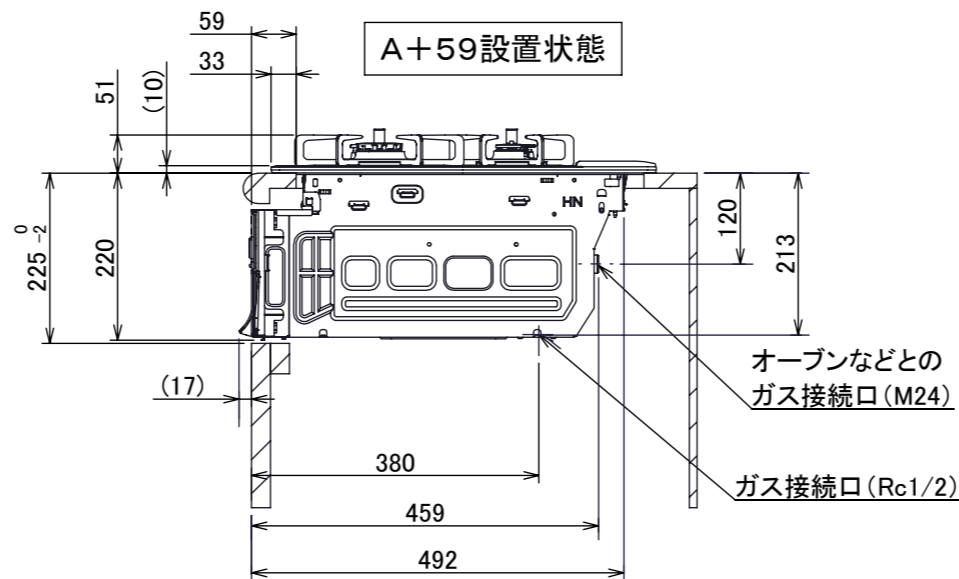

仕様

項目	記		
型式名	C3S13PWA		
外形寸法(mm)	高さ	271(全高)	
	幅	596(トッププレート部735)	
	奥行	492	
マルチグリル有効寸法(mm)	幅229×奥行313×高さ73		
質量(kg)	27(本体、プレート/パンL:1.2含む) 34(梱包含む)		
接続	ガス	Rc1/2(下接続)、M24(右後接続)	
	電源	DC 3.0V (アルカリ乾電池 単1形×2個)	
ガス消費量		13A LP	
		kW(kcal/h)	kW(kg/h)
	全点火時	10.7(9200)	10.7(0.767)
	左・右高火力コンロ	4.20(3610)	4.20(0.301)
	後コンロ	1.28(1100)	1.28(0.092)
	マルチグリル	2.33(2000)	2.33(0.167)
器具栓方式	コンロ:プッシュ&ダイヤル式 マルチグリル:プッシュ式		
点火方式	連続放電点火式		
立消え安全装置	熱電対式		
左・右高火力コンロ	安全モード	調理油過熱防止装置、焦げつき自動消火機能、立消え安全装置、消し忘れ消火機能(30~120分(変更可)、自動温調時:30分)、中火点火機能	
	調理モード	温度キープ(130~220°C(10°C毎))、湯わかし(自動消火・1~120分保温)、高温炒め、タイマー(1~120分、高温炒めモード時は連続使用時間60分)	
後コンロ	安全モード	調理油過熱防止装置、焦げつき自動消火機能、立消え安全装置、消し忘れ消火機能(30~120分(変更可)、自動温調時:30分)	
	調理モード	炊飯(ごはん、おかゆ、もちり、炊きこみ)	
マルチグリル	安全モード	過熱防止センサー、プレート検知機能、焦げつき自動消火機能、立消え安全装置、プレート検知センサーチェック機能、消し忘れ消火機能	
	調理モード	オートメニュー(トースト、鶏もも、魚(切身・姿焼)、ごはん)、調理モード(焼く、あたためる、ノンフライ、煮る、蒸す、パン)	
その他	低荷重コンロセンサー、マルチグリル、赤外線レンジフード連動機能、カスタマイズ機能、電池交換サイン、ロック機能、お知らせサイン(左右コンロ)、点火/消火ボタン戻し忘れブザー、強火切替お知らせブザー(コンロ) ・トッププレート:プラチナシルバーガラス ・コック:グレーホーロー ・同梱:プレート/パンL、サイドカバー、マルチグリル排気口ちり受け、アルカリ乾電池(単1形:2個)		

単位:mm

- 注記
1. 設置フリータイプですのでワークトップ穴開け寸法は、A+59、A+37、(A+45)のどちらでも設置できます。
 2. 本機器は防火性能評価品であり周囲に可燃物がある場合は、防火性能評定品ラベル内容に従って設置してください。

納入仕様図	製品名	N3S13PWASKSTE (マルチグリル付 ビルトインコンロ)			
	図名	名称寸法図			
	尺度	1/10	原紙サイズ	A3	図番
	作成	2020.06.12	調整		株式会社 J-1111