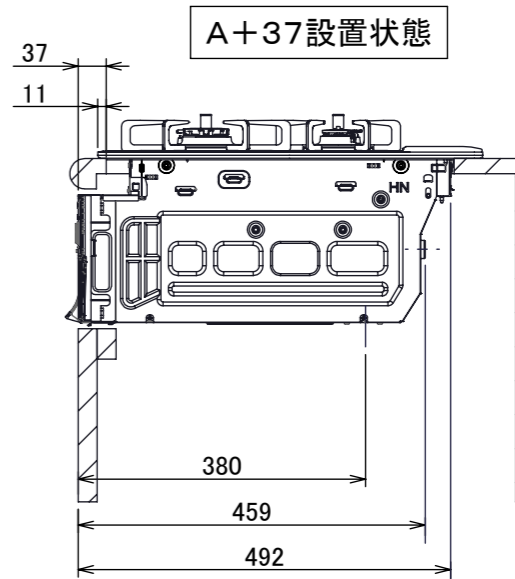

仕様

項目	記		
型式名	C3S13PWA		
外形寸法(mm)	高さ	271(全高)	
	幅	596(トッププレート部735)	
	奥行	492	
マルチグリル有効寸法(mm)	幅229×奥行313×高さ73		
質量(kg)	27(本体、プレート/パンL:1.2含む) 34(梱包含む)		
接続	ガス	Rc1/2(下接続)、M24(右後接続)	
	電源	DC 3.0V (アルカリ乾電池 単1形×2個)	
ガス消費量		13A LP	
		kW(kcal/h)	kW(kg/h)
	全点火時	10.7(9200)	10.7(0.767)
	左・右高火力コンロ	4.20(3610)	4.20(0.301)
	後コンロ	1.28(1100)	1.28(0.092)
	マルチグリル	2.33(2000)	2.33(0.167)
器具栓方式	コンロ:プッシュ&ダイヤル式 マルチグリル:プッシュ式		
点火方式	連続放電点火式		
立消え安全装置	熱電対式		
左・右高火力コンロ	安全モード	調理油過熱防止装置、焦げつき自動消火機能、立消え安全装置、消し忘れ消火機能(30~120分(変更可)、自動温調時:30分)、中火点火機能	
	調理モード	温度キープ(130~220°C(10°C毎))、湯わかし(自動消火・1~120分保温)、高温炒め、タイマー(1~120分、高温炒めモード時は連続使用時間60分)	
後コンロ	安全モード	調理油過熱防止装置、焦げつき自動消火機能、立消え安全装置、消し忘れ消火機能(30~120分(変更可)、自動温調時:30分)	
	調理モード	炊飯(ごはん、おかゆ、もちり、炊きこみ)	
マルチグリル	安全モード	過熱防止センサー、プレート検知機能、焦げつき自動消火機能、立消え安全装置、プレート検知センサーチェック機能、消し忘れ消火機能	
	調理モード	オートメニュー(トースト、鶏もも、魚(切身・姿焼)、ごはん)、調理モード(焼く、あたためる、ノンフライ、煮る、蒸す、パン)	
その他	低荷重コンロセンサー、マルチグリル、赤外線レンジフード連動機能、カスタマイズ機能、電池交換サイン、ロック機能、お知らせサイン(左右コンロ)、点火/消火ボタン戻し忘れブザー、強火切替お知らせブザー(コンロ) ・トッププレート:プラチナシルバーガラス ・コック:グレーホーロー ・同梱:プレート/パンL、サイドカバー、マルチグリル排気口ちり受け、アルカリ乾電池(単1形:2個)		

単位:mm

- 注記
1. 設置フリータイプですのでワークトップ穴開け寸法は、A+59、A+37、(A+45)のどちらでも設置できます。
 2. 本機器は防火性能評価品であり周囲に可燃物がある場合は、防火性能評定品ラベル内容に従って設置してください。

納入仕様図	製品名	N3S13PWASKSTE (マルチグリル付 ビルトインコンロ)			
	図名	名称寸法図			
	尺度	1/10	原紙サイズ	A3	図番
	作成	2020.06.12	調整		株式会社 J-1111