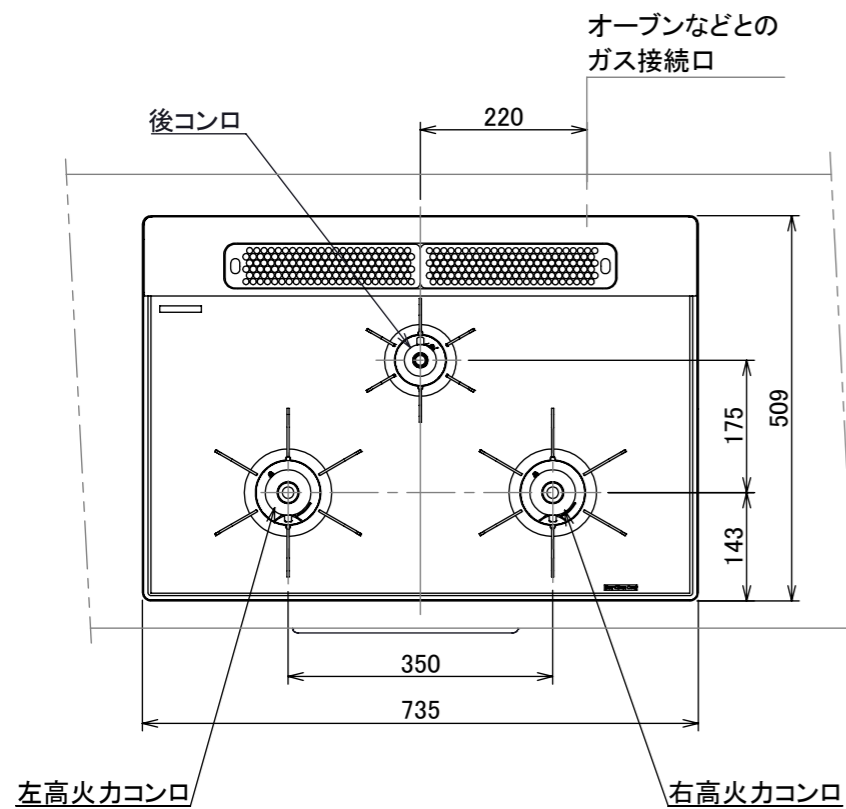

仕様

項目	記		
型式名	C3S13PWA		
外形寸法(mm)	高さ	271(全高)	
	幅	596(トッププレート部735)	
	奥行	492	
マルチグリル有効寸法(mm)	幅229×奥行313×高さ73		
質量(kg)	27(本体、プレート/パンL:1.2含む) 34(梱包含む)		
接続	ガス	Rc1/2(下接続)、M24(右後接続)	
	電源	DC 3.0V (アルカリ乾電池 単1形×2個)	
ガス消費量		13A LP	
		kW(kcal/h)	kW(kg/h)
	全点火時	10.7(9200)	10.7(0.767)
	左・右高火力コンロ	4.20(3610)	4.20(0.301)
	後コンロ	1.28(1100)	1.28(0.092)
	マルチグリル	2.33(2000)	2.33(0.167)
器具栓方式	コンロ:プッシュ&ダイヤル式 マルチグリル:プッシュ式		
点火方式	連続放電点火式		
立消え安全装置	熱電対式		
左・右高火力コンロ	安全モード	調理油過熱防止装置、焦げつき自動消火機能、立消え安全装置、消し忘れ消火機能(30~120分(変更可)、自動温調時:30分)、中火点火機能	
	調理モード	温度キープ(130~220°C(10°C毎))、湯わかし(自動消火・1~120分保温)、高温炒め、タイマー(1~120分、高温炒めモード時は連続使用時間60分)	
後コンロ	安全モード	調理油過熱防止装置、焦げつき自動消火機能、立消え安全装置、消し忘れ消火機能(30~120分(変更可)、自動温調時:30分)	
	調理モード	炊飯(ごはん、おかゆ、もちり、炊きこみ)	
マルチグリル	安全モード	過熱防止センサー、プレート検知機能、焦げつき自動消火機能、立消え安全装置、プレート検知センサーチェック機能、消し忘れ消火機能	
	調理モード	オートメニュー(トースト、鶏もも、魚(切身・姿焼)、ごはん)、調理モード(焼く、あたためる、ノンフライ、煮る、蒸す、パン)	
その他	低荷重コンロセンサー、マルチグリル、赤外線レンジフード連動機能、カスタマイズ機能、電池交換サイン、ロック機能、お知らせサイン(左右コンロ)、点火/消火ボタン戻し忘れブザー、強火切替お知らせブザー(コンロ) ・トッププレート:プラチナシルバーガラス ・コック:グレーホーロー ・同梱:プレート/パンL、サイドカバー、マルチグリル排気口ちり受け、アルカリ乾電池(単1形:2個)		

単位:mm

- 注記
1. 設置フリータイプですのでワークトップ穴開け寸法は、A+59、A+37、(A+45)のどちらでも設置できます。
 2. 本機器は防火性能評価品であり周囲に可燃物がある場合は、防火性能評定品ラベル内容に従って設置してください。

納入仕様図	製品名	N3S13PWASKSTE (マルチグリル付 ビルトインコンロ)			
	図名	名称寸法図			
	尺度	1/10	原紙サイズ	A3	図番
	作成	2020.06.12	調整		株式会社 J-1111