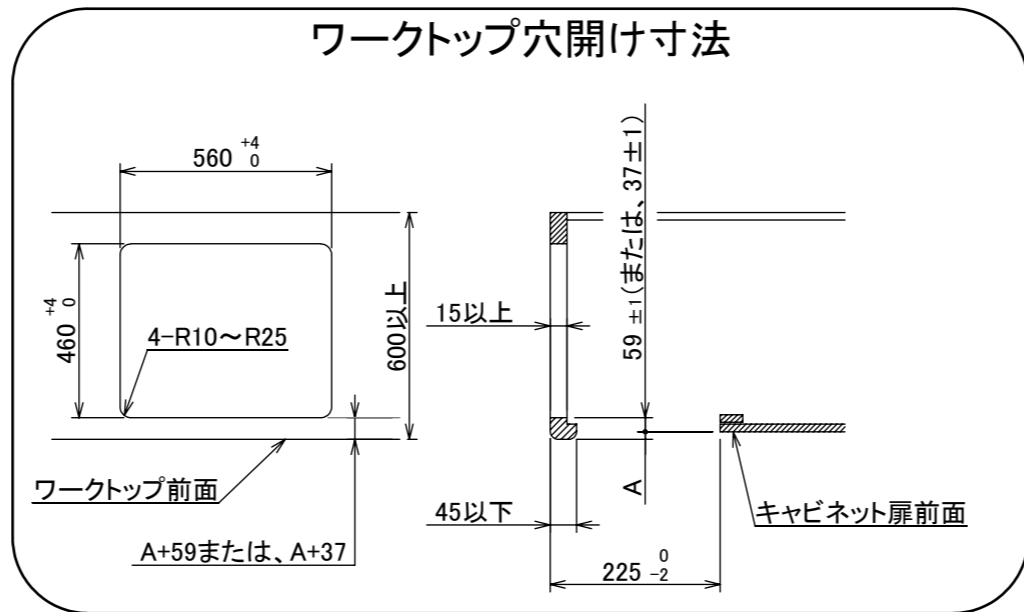

仕様

項目	記		
型式名	C3S13PWA		
外形寸法(mm)	高さ	271(全高)	
	幅	596(トッププレート部735)	
	奥行	492	
マルチグリル有効寸法(mm)	幅229×奥行313×高さ73		
質量(kg)	27(本体、プレート/パンL:1.2含む) 34(梱包含む)		
接続	ガス	Rc1/2(下接続)、M24(右後接続)	
	電源	DC 3.0V (アルカリ乾電池 単1形×2個)	
ガス消費量		13A LP	
		kW(kcal/h)	kW(kg/h)
	全点火時	10.7(9200)	10.7(0.767)
	左・右高火力コンロ	4.20(3610)	4.20(0.301)
	後コンロ	1.28(1100)	1.28(0.092)
	マルチグリル	2.33(2000)	2.33(0.167)
器具栓方式	コンロ:プッシュ&ダイヤル式 マルチグリル:プッシュ式		
点火方式	連続放電点火式		
立消え安全装置	熱電対式		
左・右高火力コンロ	安全モード	調理油過熱防止装置、焦げつき自動消火機能、立消え安全装置、消し忘れ消火機能(30~120分(変更可)、自動温調時:30分)、中火点火機能	
	調理モード	温度キープ(130~220°C(10°C毎))、湯わかし(自動消火・1~120分保温)、高温炒め、タイマー(1~120分、高温炒めモード時は連続使用時間60分)	
後コンロ	安全モード	調理油過熱防止装置、焦げつき自動消火機能、立消え安全装置、消し忘れ消火機能(30~120分(変更可)、自動温調時:30分)	
	調理モード	炊飯(ごはん、おかゆ、もちり、炊きこみ)	
マルチグリル	安全モード	過熱防止センサー、プレート検知機能、焦げつき自動消火機能、立消え安全装置、プレート検知センサーチェック機能、消し忘れ消火機能	
	調理モード	オートメニュー(トースト、鶏もも、魚(切身・姿焼)、ごはん)、調理モード(焼く、あたためる、ノンフライ、煮る、蒸す、パン)	
その他	低荷重コンロセンサー、マルチグリル、赤外線レンジフード連動機能、カスタマイズ機能、電池交換サイン、ロック機能、お知らせサイン(左右コンロ)、点火/消火ボタン戻し忘れブザー、強火切替お知らせブザー(コンロ) ・トッププレート:プラチナシルバーガラス ・コック:グレーホーロー ・同梱:プレート/パンL、サイドカバー、マルチグリル排気口ちり受け、アルカリ乾電池(単1形:2個)		

単位:mm

- 注記
1. 設置フリータイプですのでワークトップ穴開け寸法は、A+59、A+37、(A+45)のどちらでも設置できます。
 2. 本機器は防火性能評価品であり周囲に可燃物がある場合は、防火性能評定品ラベル内容に従って設置してください。

納入仕様図	製品名	N3S13PWASKSTE (マルチグリル付 ビルトインコンロ)			
	図名	名称寸法図			
	尺度	1/10	原紙サイズ	A3	図番
	作成	2020.06.12	調整		株式会社 J-1111