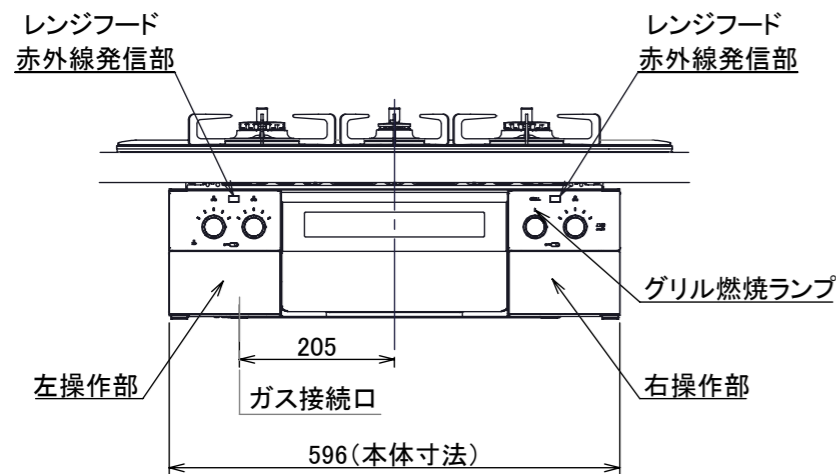

仕様

項目	記		
型式名	C3S13PWA		
外形寸法(mm)	高さ	271(全高)	
	幅	596(トッププレート部735)	
	奥行	492	
マルチグリル有効寸法(mm)	幅229×奥行313×高さ73		
質量(kg)	27(本体、プレート/パンL:1.2含む) 34(梱包含む)		
接続	ガス	Rc1/2(下接続)、M24(右後接続)	
	電源	DC 3.0V (アルカリ乾電池 単1形×2個)	
ガス消費量		13A LP	
		kW(kcal/h)	kW(kg/h)
	全点火時	10.7(9200)	10.7(0.767)
	左・右高火力コンロ	4.20(3610)	4.20(0.301)
	後コンロ	1.28(1100)	1.28(0.092)
	マルチグリル	2.33(2000)	2.33(0.167)
器具栓方式	コンロ:プッシュ&ダイヤル式 マルチグリル:プッシュ式		
点火方式	連続放電点火式		
立消え安全装置	熱電対式		
左・右高火力コンロ	安全モード	調理油過熱防止装置、焦げつき自動消火機能、立消え安全装置、消し忘れ消火機能(30~120分(変更可)、自動温調時:30分)、中火点火機能	
	調理モード	温度キープ(130~220°C(10°C毎))、湯わかし(自動消火・1~120分保温)、高温炒め、タイマー(1~120分、高温炒めモード時は連続使用時間60分)	
後コンロ	安全モード	調理油過熱防止装置、焦げつき自動消火機能、立消え安全装置、消し忘れ消火機能(30~120分(変更可)、自動温調時:30分)	
	調理モード	炊飯(ごはん、おかゆ、もちり、炊きこみ)	
マルチグリル	安全モード	過熱防止センサー、プレート検知機能、焦げつき自動消火機能、立消え安全装置、プレート検知センサーチェック機能、消し忘れ消火機能	
	調理モード	オートメニュー(トースト、鶏もも、魚(切身・姿焼)、ごはん)、調理モード(焼く、あたためる、ノンフライ、煮る、蒸す、パン)	
その他	低荷重コンロセンサー、マルチグリル、赤外線レンジフード連動機能、カスタマイズ機能、電池交換サイン、ロック機能、お知らせサイン(左右コンロ)、点火/消火ボタン戻し忘れブザー、強火切替お知らせブザー(コンロ) ・トッププレート:プラチナシルバーガラス ・コック:グレーホーロー ・同梱:プレート/パンL、サイドカバー、マルチグリル排気口ちり受け、アルカリ乾電池(単1形:2個)		

単位:mm

- 注記
1. 設置フリータイプですのでワークトップ穴開け寸法は、A+59、A+37、(A+45)のどちらでも設置できます。
 2. 本機器は防火性能評価品であり周囲に可燃物がある場合は、防火性能評定品ラベル内容に従って設置してください。

納入仕様図	製品名	N3S13PWASKSTE (マルチグリル付 ビルトインコンロ)			
	図名	名称寸法図			
	尺度	1/10	原紙サイズ	A3	図番
	作成	2020.06.12	調整		株式会社 J-1111