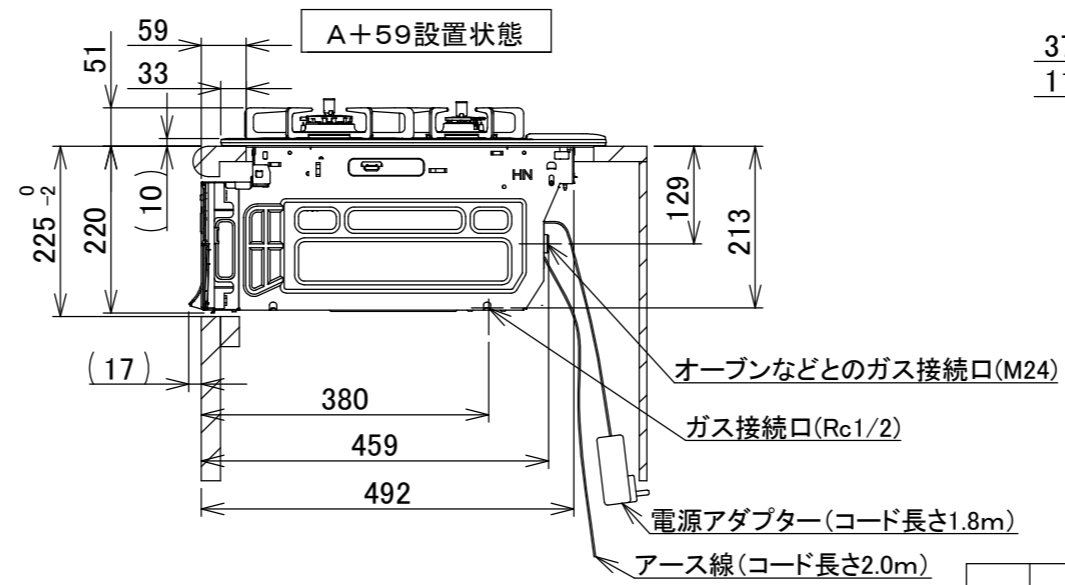

# 仕様

項目		記	
型式名		C3S18PWA	
外形寸法(mm)	高さ	271(全高)	
	幅	596(トッププレート部735)	
	奥行	492	
マルチグリル有効寸法(mm)		幅229×奥行315.5×高さ60.5	
質量(kg)		27(本体) 2.0(キャセロール) 37(梱包含む)	
接続	ガス	Rc1/2(下接続)、M24(右後接続)	
	電源	AC100V(DC12V変換アダプター仕様) ※停電時対応電源:DC3V(アルカリ乾電池 単1形×2個)	
ガス消費量		13A	LP
		kW(kcal/h)	kW(kg/h)
	全点火時	10.7(9200)	10.7(0.767)
	左・右コンロ	4.20(3610)	4.20(0.301)
	後コンロ	1.28(1100)	1.28(0.092)
消費電力	使用時	1.2W(全点火時)	
	未使用時	電源ボタン「入」:0.9W「切」:0.8W	
器具栓		モーター駆動ディスク閉止式	
点火方式		連続放電点火式	
立消え安全装置		熱電対式	
左・右コンロ	安全モード	調理油過熱防止装置、焦げつき自動消火機能、立消え安全装置 消し忘れ消火機能(30~120分変更可)・自動温調時:30分 鍋なし検知機能、中火点火機能、センサーチェック機能	
	調理モード	温度キープ(130~220°C<10°C毎>) 湯わかし(自動消火・1~120分保温) 麺ゆで、あぶり高温炒め、焼サボート、煮るオート タイマー(1~120分<高温炒めモード時は連続使用時間60分>)	
後コンロ	安全モード	調理油過熱防止装置、焦げつき自動消火機能、立消え安全装置 消し忘れ消火機能(30~120分(変更可)、自動温調時:30分)	
	調理モード	炊飯(ごはん、早炊き、炊きこみ、おかゆ)	
マルチグリル	安全モード	過熱防止センサー、プレート検知機能、プレート検知センサーチェック機能 焦げつき自動消火機能、立消え安全装置 消し忘れ消火機能	
	調理モード	オートメニュー、調理モード、おすすめメニュー タイマー	
その他		非常用電池ケース、お知らせサイン(コンロ)、音声お知らせ機能 赤外線式レンジフード連動機能、カスタマイズ機能、ロック機能、 電源オートパワーオフ機能、強火切替お知らせセプサー(コンロ) 再点火お知らせ機能(マルチグリル)、感震停止機能 取り出し忘れお知らせ機能(マルチグリル)、感震停止機能 Bluetooth(外部通信機能)、低荷重コンロセンサー トッププレート:プラチナシルバーガラス パネル:ステンレス ごとく:グレーホーロー 同梱:波型プレートパン、グラネ、キャセロール、燻製網、サイドカバー 排気口ちり受け、電源アダプター、アース線	

注記  
 1. 設置フリータイプですのでワークトップ穴開け寸法は、A+59、A+37、(A+45)のどちらでも設置できます。  
 2. 本機器は防火性能評価品であり周囲に可燃物がある場合は、防火性能評定品ラベル内容に従って設置してください。

納入仕様図	製品名	<b>N3S18PWASKSTEC</b> (マルチグリル付ビルトインコンロ)			
	図名	名称寸法図			
	尺度	Free	原紙サイズ	A3	図番
	作成	2022.06.23	調整	株式会社	

単位:mm