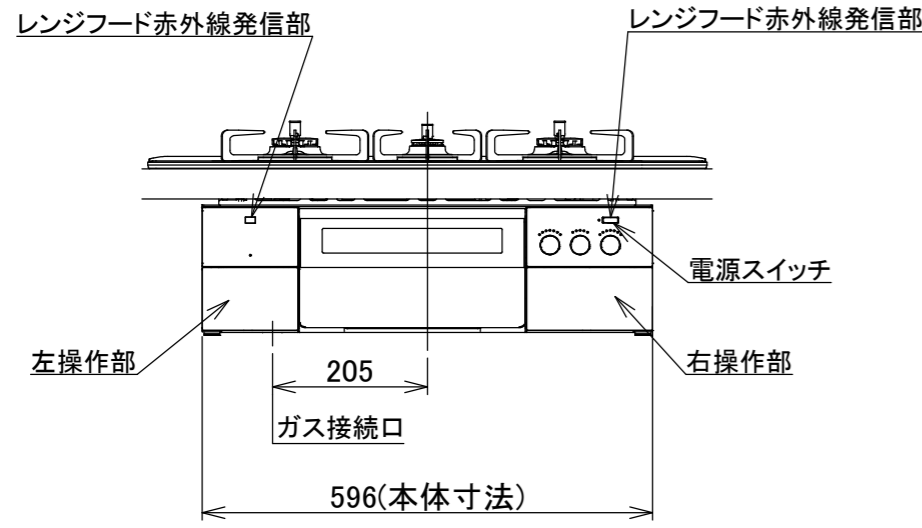

# 仕様

項目		記	
型式名		C3S18PWA	
外形寸法(mm)	高さ	271(全高)	
	幅	596(トッププレート部735)	
	奥行	492	
マルチグリル有効寸法(mm)		幅229×奥行315.5×高さ60.5	
質量(kg)		27(本体) 2.0(キャセロール) 37(梱包含む)	
接続	ガス	Rc1/2(下接続)、M24(右後接続)	
	電源	AC100V(DC12V変換アダプター仕様) ※停電時対応電源:DC3V(アルカリ乾電池 単1形×2個)	
ガス消費量		13A	LP
		kW(kcal/h)	kW(kg/h)
	全点火時	10.7(9200)	10.7(0.767)
	左・右コンロ	4.20(3610)	4.20(0.301)
	後コンロ	1.28(1100)	1.28(0.092)
消費電力	使用時	1.2W(全点火時)	
	未使用時	電源ボタン「入」:0.9W「切」:0.8W	
器具栓		モーター駆動ディスク閉止式	
点火方式		連続放電点火式	
立消え安全装置		熱電対式	
左・右コンロ	安全モード	調理油過熱防止装置、焦げつき自動消火機能、立消え安全装置 消し忘れ消火機能(30~120分変更可)・自動温調時:30分 鍋なし検知機能、中火点火機能、センサーチェック機能	
	調理モード	温度キープ(130~220°C<10°C毎>) 湯わかし(自動消火・1~120分保温) 麺ゆで、あぶり高温炒め、焼サボート、煮るオート タイマー(1~120分<高温炒めモード時は連続使用時間60分>)	
後コンロ	安全モード	調理油過熱防止装置、焦げつき自動消火機能、立消え安全装置 消し忘れ消火機能(30~120分(変更可)、自動温調時:30分)	
	調理モード	炊飯(ごはん、早炊き、炊きこみ、おかゆ)	
マルチグリル	安全モード	過熱防止センサー、プレート検知機能、プレート検知センサーチェック機能 焦げつき自動消火機能、立消え安全装置 消し忘れ消火機能	
	調理モード	オートメニュー、調理モード、おすすめメニュー タイマー	
その他		非常用電池ケース、お知らせサイン(コンロ)、音声お知らせ機能 赤外線式レンジフード連動機能、カスタマイズ機能、ロック機能、 電源オートパワーオフ機能、強火切替お知らせセプサー(コンロ) 再点火お知らせ機能(マルチグリル)、感震停止機能 取り出し忘れお知らせ機能(マルチグリル)、感震停止機能 Bluetooth(外部通信機能)、低荷重コンロセンサー トッププレート:プラチナシルバーガラス パネル:ステンレス ごとく:グレーホーロー 同梱:波型プレートパン、グラネ、キャセロール、燻製網、サイドカバー 排気口ちり受け、電源アダプター、アース線	

注記  
 1. 設置フリータイプですのでワークトップ穴開け寸法は、A+59、A+37、(A+45)のどちらでも設置できます。  
 2. 本機器は防火性能評価品であり周囲に可燃物がある場合は、防火性能評定品ラベル内容に従って設置してください。

納入仕様図	製品名	<b>N3S18PWASKSTEC</b> (マルチグリル付ビルトインコンロ)			
	図名	名称寸法図			
	尺度	Free	原紙サイズ	A3	図番
	作成	2022.06.23	調整	株式会社	

単位:mm