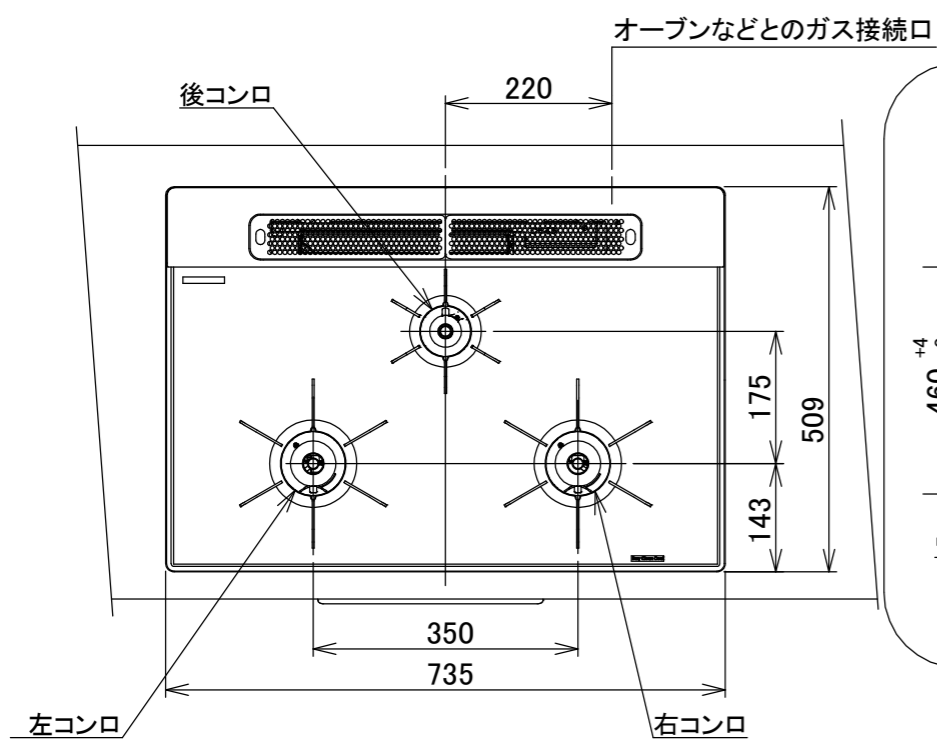

# 仕様

項目		記	
型式名		C3S18PWA	
外形寸法(mm)	高さ	271(全高)	
	幅	596(トッププレート部735)	
	奥行	492	
マルチグリル有効寸法(mm)		幅229×奥行315.5×高さ60.5	
質量(kg)		27(本体) 2.0(キャセロール) 37(梱包含む)	
接続	ガス	Rc1/2(下接続)、M24(右後接続)	
	電源	AC100V(DC12V変換アダプター仕様) ※停電時対応電源:DC3V(アルカリ乾電池 単1形×2個)	
ガス消費量		13A	LP
		kW(kcal/h)	kW(kg/h)
	全点火時	10.7(9200)	10.7(0.767)
	左・右コンロ	4.20(3610)	4.20(0.301)
	後コンロ	1.28(1100)	1.28(0.092)
消費電力	使用時	1.2W(全点火時)	
	未使用時	電源ボタン「入」:0.9W「切」:0.8W	
器具栓		モーター駆動ディスク閉止式	
点火方式		連続放電点火式	
立消え安全装置		熱電対式	
左・右コンロ	安全モード	調理油過熱防止装置、焦げつき自動消火機能、立消え安全装置 消し忘れ消火機能(30~120分変更可)・自動温調時:30分 鍋なし検知機能、中火点火機能、センサーチェック機能	
	調理モード	温度キープ(130~220°C<10°C毎>) 湯わかし(自動消火・1~120分保温) 麺ゆで、あぶり高温炒め、焼サボート、煮るオート タイマー(1~120分<高温炒めモード時は連続使用時間60分>)	
後コンロ	安全モード	調理油過熱防止装置、焦げつき自動消火機能、立消え安全装置 消し忘れ消火機能(30~120分(変更可)、自動温調時:30分)	
	調理モード	炊飯(ごはん、早炊き、炊きこみ、おかゆ)	
マルチグリル	安全モード	過熱防止センサー、プレート検知機能、プレート検知センサーチェック機能 焦げつき自動消火機能、立消え安全装置 消し忘れ消火機能	
	調理モード	オートメニュー、調理モード、おすすめメニュー タイマー	
その他		非常用電池ケース、お知らせサイン(コンロ)、音声お知らせ機能 赤外線式レンジフード連動機能、カスタマイズ機能、ロック機能、 電源オートパワーオフ機能、強火切替お知らせセプサー(コンロ) 再点火お知らせ機能(マルチグリル)、感震停止機能 取り出し忘れお知らせ機能(マルチグリル)、感震停止機能 Bluetooth(外部通信機能)、低荷重コンロセンサー トッププレート:プラチナシルバーガラス パネル:ステンレス ごとく:グレーホーロー 同梱:波型プレートパン、グラネ、キャセロール、燻製網、サイドカバー 排気口ちり受け、電源アダプター、アース線	

注記  
 1. 設置フリータイプですのでワークトップ穴開け寸法は、A+59、A+37、(A+45)のどちらでも設置できます。  
 2. 本機器は防火性能評価品であり周囲に可燃物がある場合は、防火性能評定品ラベル内容に従って設置してください。

納入仕様図	製品名	<b>N3S18PWASKSTEC</b> (マルチグリル付ビルトインコンロ)			
	図名	名称寸法図			
	尺度	Free	原紙サイズ	A3	図番
	作成	2022.06.23	調整	株式会社	

単位:mm