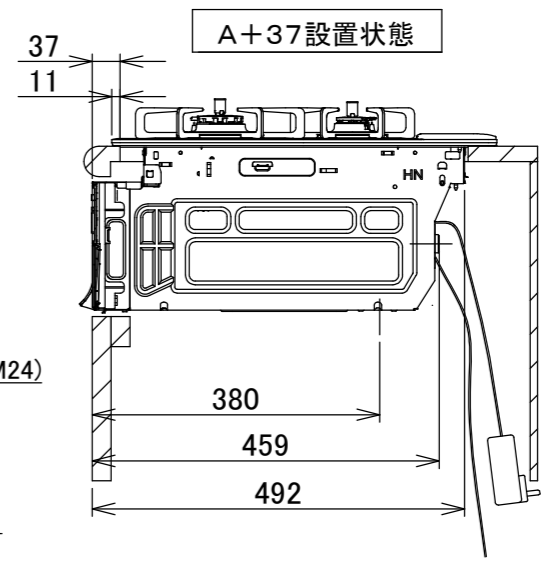

# 仕様

項目		記	
型式名		C3S18PWA	
外形寸法(mm)	高さ	271(全高)	
	幅	596(トッププレート部735)	
	奥行	492	
マルチグリル有効寸法(mm)		幅229×奥行315.5×高さ60.5	
質量(kg)		27(本体) 2.0(キャセロール) 37(梱包含む)	
接続	ガス	Rc1/2(下接続)、M24(右後接続)	
	電源	AC100V(DC12V変換アダプター仕様) ※停電時対応電源:DC3V(アルカリ乾電池 単1形×2個)	
ガス消費量		13A	LP
		kW(kcal/h)	kW(kg/h)
	全点火時	10.7(9200)	10.7(0.767)
	左・右コンロ	4.20(3610)	4.20(0.301)
	後コンロ	1.28(1100)	1.28(0.092)
消費電力	使用時	1.2W(全点火時)	
	未使用時	電源ボタン「入」:0.9W「切」:0.8W	
器具栓		モーター駆動ディスク閉止式	
点火方式		連続放電点火式	
立消え安全装置		熱電対式	
左・右コンロ	安全モード	調理油過熱防止装置、焦げつき自動消火機能、立消え安全装置 消し忘れ消火機能(30~120分変更可)・自動温調時:30分 鍋なし検知機能、中火点火機能、センサーチェック機能	
	調理モード	温度キープ(130~220°C<10°C毎>) 湯わかし(自動消火・1~120分保温) 麺ゆで、あぶり高温炒め、焼サボート、煮るオート タイマー(1~120分<高温炒めモード時は連続使用時間60分>)	
後コンロ	安全モード	調理油過熱防止装置、焦げつき自動消火機能、立消え安全装置 消し忘れ消火機能(30~120分(変更可)、自動温調時:30分)	
	調理モード	炊飯(ごはん、早炊き、炊きこみ、おかゆ)	
マルチグリル	安全モード	過熱防止センサー、プレート検知機能、プレート検知センサーチェック機能 焦げつき自動消火機能、立消え安全装置 消し忘れ消火機能	
	調理モード	オートメニュー、調理モード、おすすめメニュー タイマー	
その他		非常用電池ケース、お知らせサイン(コンロ)、音声お知らせ機能 赤外線式レンジフード連動機能、カスタマイズ機能、ロック機能、 電源オートパワーオフ機能、強火切替お知らせセプサー(コンロ) 再点火お知らせ機能(マルチグリル)、感震停止機能 取り出し忘れお知らせ機能(マルチグリル)、感震停止機能 Bluetooth(外部通信機能)、低荷重コンロセンサー トッププレート:プラチナシルバーガラス パネル:ステンレス ごとく:グレーホーロー 同梱:波型プレートパン、グラネ、キャセロール、燻製網、サイドカバー 排気口ちり受け、電源アダプター、アース線	

注記  
 1. 設置フリータイプですのでワークトップ穴開け寸法は、A+59、A+37、(A+45)のどちらでも設置できます。  
 2. 本機器は防火性能評価品であり周囲に可燃物がある場合は、防火性能評定品ラベル内容に従って設置してください。

納入仕様図	製品名	<b>N3S18PWASKSTEC</b> (マルチグリル付ビルトインコンロ)			
	図名	名称寸法図			
	尺度	Free	原紙サイズ	A3	図番
	作成	2022.06.23	調整	株式会社	

単位:mm