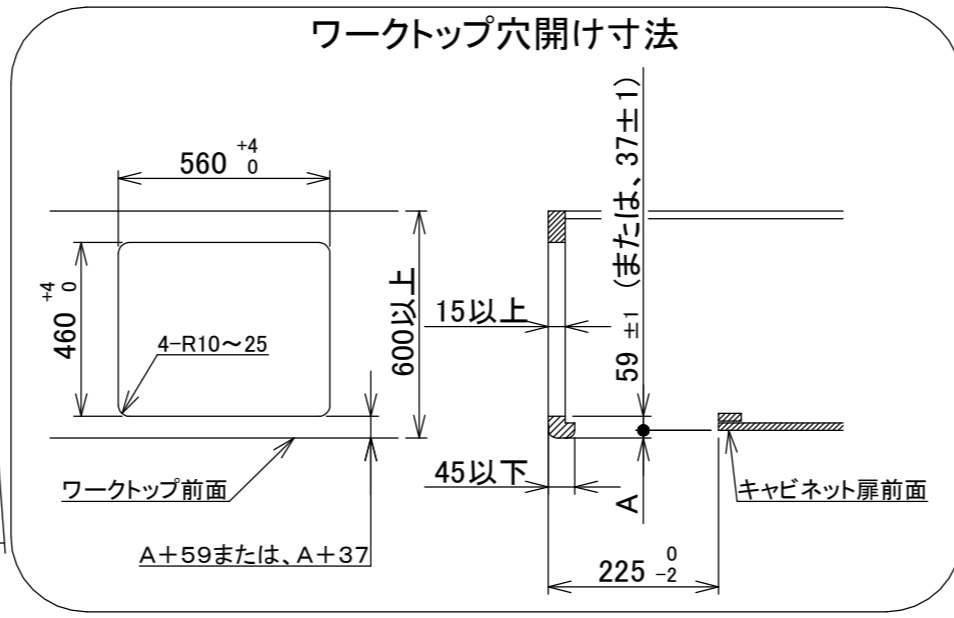

# 仕様

項目		記	
型式名		C3S18PWA	
外形寸法(mm)	高さ	271(全高)	
	幅	596(トッププレート部735)	
	奥行	492	
マルチグリル有効寸法(mm)		幅229×奥行315.5×高さ60.5	
質量(kg)		27(本体) 2.0(キャセロール) 37(梱包含む)	
接続	ガス	Rc1/2(下接続)、M24(右後接続)	
	電源	AC100V(DC12V変換アダプター仕様) ※停電時対応電源:DC3V(アルカリ乾電池 単1形×2個)	
ガス消費量		13A	LP
		kW(kcal/h)	kW(kg/h)
	全点火時	10.7(9200)	10.7(0.767)
	左・右コンロ	4.20(3610)	4.20(0.301)
	後コンロ	1.28(1100)	1.28(0.092)
消費電力	使用時	1.2W(全点火時)	
	未使用時	電源ボタン「入」:0.9W「切」:0.8W	
器具栓		モーター駆動ディスク閉止式	
点火方式		連続放電点火式	
立消え安全装置		熱電対式	
左・右コンロ	安全モード	調理油過熱防止装置、焦げつき自動消火機能、立消え安全装置 消し忘れ消火機能(30~120分変更可)・自動温調時:30分 鍋なし検知機能、中火点火機能、センサーチェック機能	
	調理モード	温度キープ(130~220°C<10°C毎>) 湯わかし(自動消火・1~120分保温) 麺ゆで、あぶり高温炒め、焼サボート、煮るオート タイマー(1~120分<高温炒めモード時は連続使用時間60分>)	
後コンロ	安全モード	調理油過熱防止装置、焦げつき自動消火機能、立消え安全装置 消し忘れ消火機能(30~120分(変更可)、自動温調時:30分)	
	調理モード	炊飯(ごはん、早炊き、炊きこみ、おかゆ)	
マルチグリル	安全モード	過熱防止センサー、プレート検知機能、プレート検知センサーチェック機能 焦げつき自動消火機能、立消え安全装置 消し忘れ消火機能	
	調理モード	オートメニュー、調理モード、おすすめメニュー タイマー	
その他		非常用電池ケース、お知らせサイン(コンロ)、音声お知らせ機能 赤外線式レンジフード連動機能、カスタマイズ機能、ロック機能、 電源オートパワーオフ機能、強火切替お知らせセプサー(コンロ) 再点火お知らせ機能(マルチグリル)、感震停止機能 取り出し忘れお知らせ機能(マルチグリル)、感震停止機能 Bluetooth(外部通信機能)、低荷重コンロセンサー トッププレート:プラチナシルバーガラス パネル:ステンレス ごとく:グレーホーロー 同梱:波型プレートパン、グラネ、キャセロール、燻製網、サイドカバー 排気口ちり受け、電源アダプター、アース線	

注記  
 1. 設置フリータイプですのでワークトップ穴開け寸法は、A+59、A+37、(A+45)のどちらでも設置できます。  
 2. 本機器は防火性能評価品であり周囲に可燃物がある場合は、防火性能評定品ラベル内容に従って設置してください。

納入仕様図	製品名	<b>N3S18PWASKSTEC</b> (マルチグリル付ビルトインコンロ)			
	図名	名称寸法図			
	尺度	Free	原紙サイズ	A3	図番
	作成	2022.06.23	調整	株式会社	

単位:mm