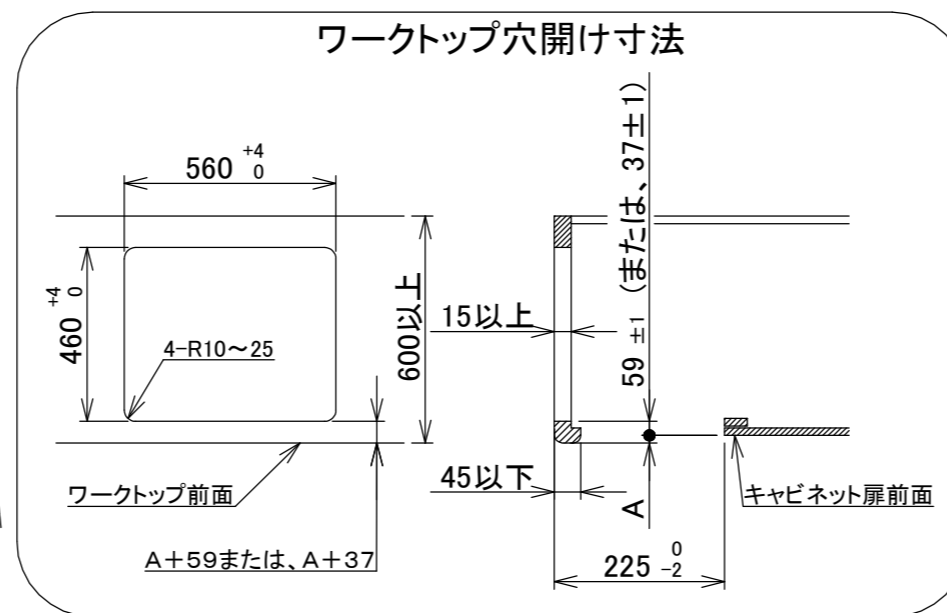

# 仕様

項目		記	
型式名		C3S14PWA	
外形寸法(mm)	高さ	271(全高)	
	幅	596(トッププレート部590)	
	奥行	492	
マルチグリル有効寸法(mm)		幅229×奥行315.5×高さ60.5	
質量(kg)		26(付属品含む) 2.0(キャセロール) 35(梱包含む)	
接続	ガス	Rc1/2(下接続)、M24(右後接続)	
	電気	-	
ガス消費量		13A	LP
		kW(kcal/h)	kW(kg/h)
	全点火時	10.7(9200)	10.7(0.767)
	左・右コンロ	4.20(3610)	4.20(0.301)
	後コンロ	1.28(1100)	1.28(0.092)
マルチグリル	2.33(2000)	2.33(0.167)	
器具栓		モーター駆動ディスク閉止式	
点火方式		乾電池式連続放電点火 アルカリ乾電池単1形:2個	
立消え安全装置		熱電対式	
左・右コンロ	安全モード	調理油過熱防止装置、焦げつき自動消火機能、立消え安全装置 消し忘れ消火機能(30~120分<変更可>・自動温調時:30分) 鍋なし検知機能、中火点火機能、センサーチェック機能	
	調理モード	温度キープ(130~220°C<10°C毎>) 湯わかし(自動消火・1~120分保温) 麺ゆで、あぶり高温炒め、焼サポート、煮るオート タイマー(1~120分<高温炒めモード時は連続使用時間60分>)	
後コンロ	安全モード	調理油過熱防止装置、焦げつき自動消火機能、立消え安全装置 消し忘れ消火機能(30~120分<変更可>)、自動温調時:30分	
	調理モード	炊飯(ごはん、早炊き、炊きこみ、おかゆ)	
マルチグリル	安全モード	過熱防止センサー、プレート検知機能、プレート検知センサーチェック機能 焦げつき自動消火機能、立消え安全装置 消し忘れ消火機能	
	調理モード	オートメニュー、調理モード、おすすめメニュー タイマー	
その他	電池交換サイン、お知らせサイン(コンロ)、音声お知らせ機能 赤外線レンジフード連動機能、カスタマイズ機能、ロック機能、 電源オートパワーオフ機能、強火切替お知らせセプサー(コンロ) 再点火お知らせ機能(マルチグリル)、 取り出し忘れお知らせ機能(マルチグリル)、感震停止機能 Bluetooth(外部通信機能)、低荷重コンロセンサー トッププレート:エレガントグレーガラス パネル:ステンレス ごとく:グレーホーロー 同梱:波型プレートパン、グラネ、キャセロール、燻製網、サイドカバー 排気口ちり受け、アルカリ乾電池(単1型:2個)		

単位:mm

納入仕様図	製品名		N3S14PWAS6STEC (マルチグリル付ビルトインコンロ)			
	図名		名称寸法図			
	尺度	Free	原紙サイズ	A3	図番	WN-22-0460
	作成	2022.06.22	調整	株式会社 J-リッ		

- 注記
1. 設置フリータイプですのでワークトップ穴開け寸法は、A+59、A+37、(A+45)のどちらでも設置できます。
  2. 本機器は防火性能評価品であり周囲に可燃物がある場合は、防火性能評定品ラベル内容に従って設置してください。