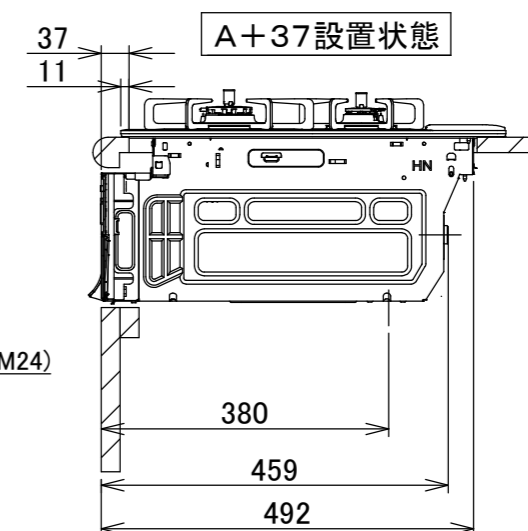

# 仕様

項目		記	
型式名		C3S14PWA	
外形寸法(mm)	高さ	271(全高)	
	幅	596(トッププレート部590)	
	奥行	492	
マルチグリル有効寸法(mm)		幅229×奥行315.5×高さ60.5	
質量(kg)		26(付属品含む) 2.0(キャセロール) 35(梱包含む)	
接続	ガス	Rc1/2(下接続)、M24(右後接続)	
	電気	-	
ガス消費量		13A	LP
		kW(kcal/h)	kW(kg/h)
	全点火時	10.7(9200)	10.7(0.767)
	左・右コンロ	4.20(3610)	4.20(0.301)
	後コンロ	1.28(1100)	1.28(0.092)
マルチグリル	2.33(2000)	2.33(0.167)	
器具栓		モーター駆動ディスク閉止式	
点火方式		乾電池式連続放電点火 アルカリ乾電池単1形:2個	
立消え安全装置		熱電対式	
左・右コンロ	安全モード	調理油過熱防止装置、焦げつき自動消火機能、立消え安全装置 消し忘れ消火機能(30~120分<変更可>・自動温調時:30分) 鍋なし検知機能、中火点火機能、センサーチェック機能	
	調理モード	温度キープ(130~220°C<10°C毎>) 湯わかし(自動消火・1~120分保温) 麺ゆで、あぶり高温炒め、焼サポート、煮るオート タイマー(1~120分<高温炒めモード時は連続使用時間60分>)	
後コンロ	安全モード	調理油過熱防止装置、焦げつき自動消火機能、立消え安全装置 消し忘れ消火機能(30~120分<変更可>)、自動温調時:30分	
	調理モード	炊飯(ごはん、早炊き、炊きこみ、おかゆ)	
マルチグリル	安全モード	過熱防止センサー、プレート検知機能、プレート検知センサーチェック機能 焦げつき自動消火機能、立消え安全装置 消し忘れ消火機能	
	調理モード	オートメニュー、調理モード、おすすめメニュー タイマー	
その他	電池交換サイン、お知らせサイン(コンロ)、音声お知らせ機能 赤外線レンジフード連動機能、カスタマイズ機能、ロック機能、 電源オートパワーオフ機能、強火切替お知らせセプサー(コンロ) 再点火お知らせ機能(マルチグリル)、 取り出し忘れお知らせ機能(マルチグリル)、感震停止機能 Bluetooth(外部通信機能)、低荷重コンロセンサー トッププレート:エレガントグレーガラス パネル:ステンレス ごとく:グレーホーロー 同梱:波型プレートパン、グラネ、キャセロール、燻製網、サイドカバー 排気口ちり受け、アルカリ乾電池(単1型:2個)		

単位:mm

納入仕様図	製品名		N3S14PWAS6STEC (マルチグリル付ビルトインコンロ)			
	図名		名称寸法図			
	尺度	Free	原紙サイズ	A3	図番	WN-22-0460
	作成	2022.06.22	調整	株式会社 J-リッ		

- 注記
1. 設置フリータイプですのでワークトップ穴開け寸法は、A+59、A+37、(A+45)のどちらでも設置できます。
  2. 本機器は防火性能評価品であり周囲に可燃物がある場合は、防火性能評定品ラベル内容に従って設置してください。