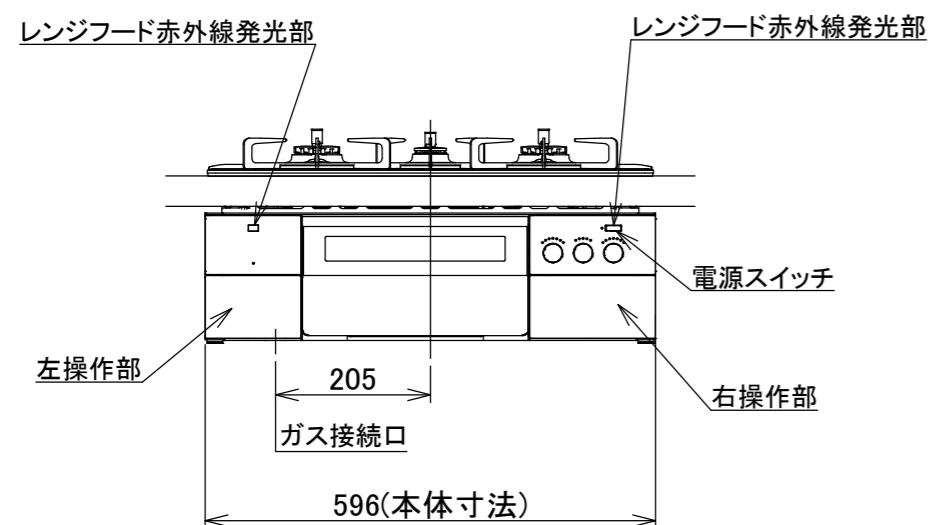

# 仕様

項目		記	
型式名		C3S14PWA	
外形寸法(mm)	高さ	271(全高)	
	幅	596(トッププレート部590)	
	奥行	492	
マルチグリル有効寸法(mm)		幅229×奥行315.5×高さ60.5	
質量(kg)		26(付属品含む) 2.0(キャセロール) 35(梱包含む)	
接続	ガス	Rc1/2(下接続)、M24(右後接続)	
	電気	-	
ガス消費量		13A	LP
		kW(kcal/h)	kW(kg/h)
	全点火時	10.7(9200)	10.7(0.767)
	左・右コンロ	4.20(3610)	4.20(0.301)
	後コンロ	1.28(1100)	1.28(0.092)
マルチグリル	2.33(2000)	2.33(0.167)	
器具栓		モーター駆動ディスク閉止式	
点火方式		乾電池式連続放電点火 アルカリ乾電池単1形:2個	
立消え安全装置		熱電対式	
左・右コンロ	安全モード	調理油過熱防止装置、焦げつき自動消火機能、立消え安全装置 消し忘れ消火機能(30~120分<変更可>・自動温調時:30分) 鍋なし検知機能、中火点火機能、センサーチェック機能	
	調理モード	温度キープ(130~220°C<10°C毎>) 湯わかし(自動消火・1~120分保温) 麺ゆで、あぶり高温炒め、焼サポート、煮るオート タイマー(1~120分<高温炒めモード時は連続使用時間60分>)	
後コンロ	安全モード	調理油過熱防止装置、焦げつき自動消火機能、立消え安全装置 消し忘れ消火機能(30~120分<変更可>)、自動温調時:30分	
	調理モード	炊飯(ごはん、早炊き、炊きこみ、おかゆ)	
マルチグリル	安全モード	過熱防止センサー、プレート検知機能、プレート検知センサーチェック機能 焦げつき自動消火機能、立消え安全装置 消し忘れ消火機能	
	調理モード	オートメニュー、調理モード、おすすめメニュー タイマー	
その他	電池交換サイン、お知らせサイン(コンロ)、音声お知らせ機能 赤外線レンジフード連動機能、カスタマイズ機能、ロック機能、 電源オートパワーオフ機能、強火切替お知らせセプサー(コンロ) 再点火お知らせ機能(マルチグリル)、 取り出し忘れお知らせ機能(マルチグリル)、感震停止機能 Bluetooth(外部通信機能)、低荷重コンロセンサー トッププレート:エレガントグレーガラス パネル:ステンレス ごとく:グレーホーロー 同梱:波型プレートパン、グラネ、キャセロール、燻製網、サイドカバー 排気口ちり受け、アルカリ乾電池(単1型:2個)		

単位:mm

納入仕様図	製品名		N3S14PWAS6STEC (マルチグリル付ビルトインコンロ)			
	図名		名称寸法図			
	尺度	Free	原紙サイズ	A3	図番	WN-22-0460
	作成	2022.06.22	調整	株式会社 J-リッ		

- 注記
1. 設置フリータイプですのでワークトップ穴開け寸法は、A+59、A+37、(A+45)のどちらでも設置できます。
  2. 本機器は防火性能評価品であり周囲に可燃物がある場合は、防火性能評定品ラベル内容に従って設置してください。