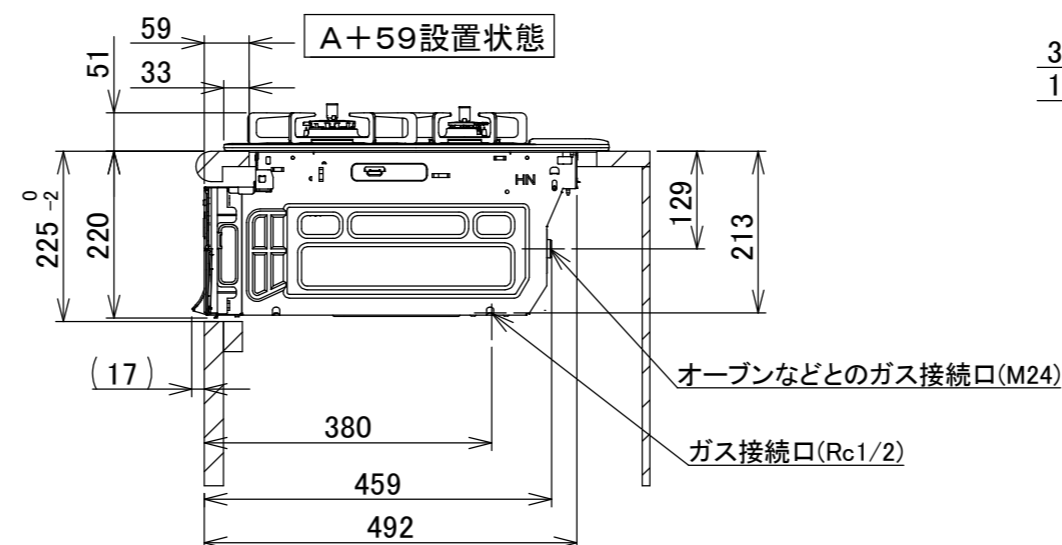

# 仕様

項目		記	
型式名		C3S14PWA	
外形寸法(mm)	高さ	271(全高)	
	幅	596(トッププレート部590)	
	奥行	492	
マルチグリル有効寸法(mm)		幅229×奥行315.5×高さ60.5	
質量(kg)		26(付属品含む) 2.0(キャセロール) 35(梱包含む)	
接続	ガス	Rc1/2(下接続)、M24(右後接続)	
	電気	-	
ガス消費量		13A	LP
		kW(kcal/h)	kW(kg/h)
	全点火時	10.7(9200)	10.7(0.767)
	左・右コンロ	4.20(3610)	4.20(0.301)
	後コンロ	1.28(1100)	1.28(0.092)
マルチグリル	2.33(2000)	2.33(0.167)	
器具栓		モーター駆動ディスク閉止式	
点火方式		乾電池式連続放電点火 アルカリ乾電池単1形:2個	
立消え安全装置		熱電対式	
左・右コンロ	安全モード	調理油過熱防止装置、焦げつき自動消火機能、立消え安全装置 消し忘れ消火機能(30~120分<変更可>・自動温調時:30分) 鍋なし検知機能、中火点火機能、センサーチェック機能	
	調理モード	温度キープ(130~220°C<10°C毎>) 湯わかし(自動消火・1~120分保温) 麺ゆで、あぶり高温炒め、焼サポート、煮るオート タイマー(1~120分<高温炒めモード時は連続使用時間60分>)	
後コンロ	安全モード	調理油過熱防止装置、焦げつき自動消火機能、立消え安全装置 消し忘れ消火機能(30~120分<変更可>)、自動温調時:30分	
	調理モード	炊飯(ごはん、早炊き、炊きこみ、おかゆ)	
マルチグリル	安全モード	過熱防止センサー、プレート検知機能、プレート検知センサーチェック機能 焦げつき自動消火機能、立消え安全装置 消し忘れ消火機能	
	調理モード	オートメニュー、調理モード、おすすめメニュー タイマー	
その他	電池交換サイン、お知らせサイン(コンロ)、音声お知らせ機能 赤外線レンジフード連動機能、カスタマイズ機能、ロック機能、 電源オートパワーオフ機能、強火切替お知らせセプサー(コンロ) 再点火お知らせ機能(マルチグリル)、 取り出し忘れお知らせ機能(マルチグリル)、感震停止機能 Bluetooth(外部通信機能)、低荷重コンロセンサー トッププレート:エレガントグレーガラス パネル:ステンレス ごとく:グレーホーロー 同梱:波型プレートパン、グラネ、キャセロール、燻製網、サイドカバー 排気口ちり受け、アルカリ乾電池(単1型:2個)		

単位:mm

納入仕様図	製品名		N3S14PWAS6STEC (マルチグリル付ビルトインコンロ)			
	図名		名称寸法図			
	尺度	Free	原紙サイズ	A3	図番	WN-22-0460
	作成	2022.06.22	調整	株式会社 J-リッ		

- 注記
1. 設置フリータイプですのでワークトップ穴開け寸法は、A+59、A+37、(A+45)のどちらでも設置できます。
  2. 本機器は防火性能評価品であり周囲に可燃物がある場合は、防火性能評定品ラベル内容に従って設置してください。