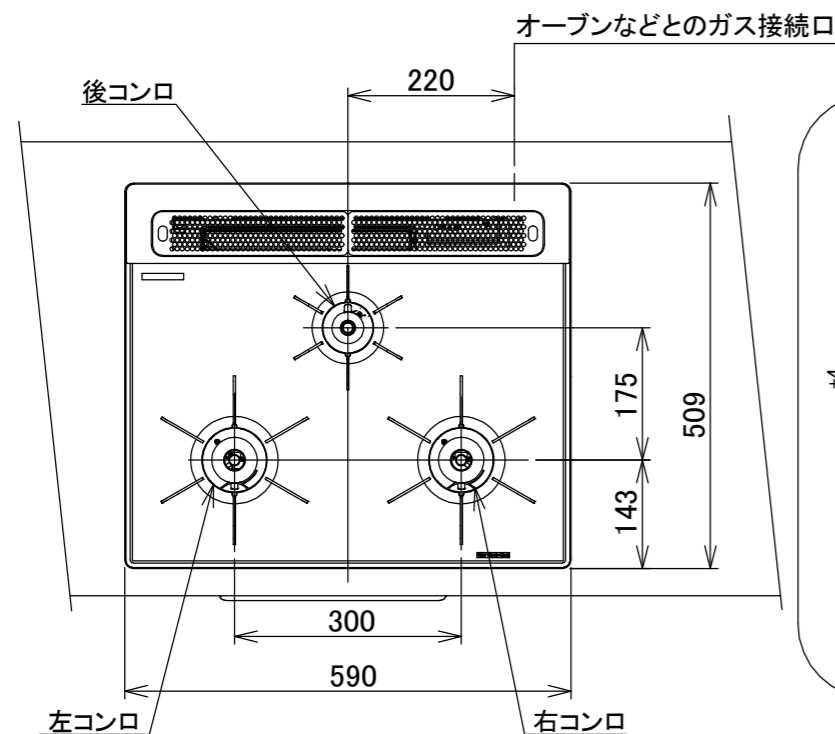

# 仕様

項目		記	
型式名		C3S14PWA	
外形寸法(mm)	高さ	271(全高)	
	幅	596(トッププレート部590)	
	奥行	492	
マルチグリル有効寸法(mm)		幅229×奥行315.5×高さ60.5	
質量(kg)		26(付属品含む) 2.0(キャセロール) 35(梱包含む)	
接続	ガス	Rc1/2(下接続)、M24(右後接続)	
	電気	-	
ガス消費量		13A	LP
		kW(kcal/h)	kW(kg/h)
	全点火時	10.7(9200)	10.7(0.767)
	左・右コンロ	4.20(3610)	4.20(0.301)
	後コンロ	1.28(1100)	1.28(0.092)
マルチグリル	2.33(2000)	2.33(0.167)	
器具栓		モーター駆動ディスク閉止式	
点火方式		乾電池式連続放電点火 アルカリ乾電池単1形:2個	
立消え安全装置		熱電対式	
左・右コンロ	安全モード	調理油過熱防止装置、焦げつき自動消火機能、立消え安全装置 消し忘れ消火機能(30~120分<変更可>・自動温調時:30分) 鍋なし検知機能、中火点火機能、センサーチェック機能	
	調理モード	温度キープ(130~220°C<10°C毎>) 湯わかし(自動消火・1~120分保温) 麺ゆで、あぶり高温炒め、焼サポート、煮るオート タイマー(1~120分<高温炒めモード時は連続使用時間60分>)	
後コンロ	安全モード	調理油過熱防止装置、焦げつき自動消火機能、立消え安全装置 消し忘れ消火機能(30~120分<変更可>)、自動温調時:30分	
	調理モード	炊飯(ごはん、早炊き、炊きこみ、おかゆ)	
マルチグリル	安全モード	過熱防止センサー、プレート検知機能、プレート検知センサーチェック機能 焦げつき自動消火機能、立消え安全装置 消し忘れ消火機能	
	調理モード	オートメニュー、調理モード、おすすめメニュー タイマー	
その他	電池交換サイン、お知らせサイン(コンロ)、音声お知らせ機能 赤外線レンジフード連動機能、カスタマイズ機能、ロック機能、 電源オートパワーオフ機能、強火切替お知らせセプサー(コンロ) 再点火お知らせ機能(マルチグリル)、 取り出し忘れお知らせ機能(マルチグリル)、感震停止機能 Bluetooth(外部通信機能)、低荷重コンロセンサー トッププレート:エレガントグレーガラス パネル:ステンレス ごとく:グレーホーロー 同梱:波型プレートパン、グラネ、キャセロール、燻製網、サイドカバー 排気口ちり受け、アルカリ乾電池(単1型:2個)		

単位:mm

納入仕様図	製品名		N3S14PWAS6STEC (マルチグリル付ビルトインコンロ)			
	図名		名称寸法図			
	尺度	Free	原紙サイズ	A3	図番	WN-22-0460
	作成	2022.06.22	調整	株式会社 J-リッ		

- 注記
1. 設置フリータイプですのでワークトップ穴開け寸法は、A+59、A+37、(A+45)のどちらでも設置できます。
  2. 本機器は防火性能評価品であり周囲に可燃物がある場合は、防火性能評定品ラベル内容に従って設置してください。