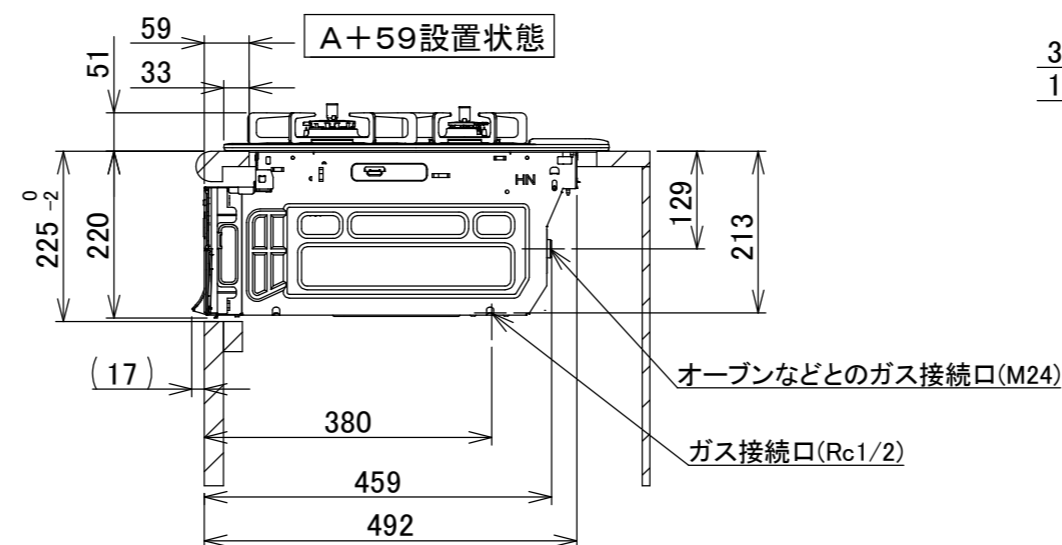

仕様

項目		記	
型式名		C3S14PWA	
外形寸法(mm)	高さ	271(全高)	
	幅	596(トッププレート部590)	
	奥行	492	
マルチグリル有効寸法(mm)		幅229×奥行315.5×高さ60.5	
質量(kg)		26(付属品含む) 2.0(キャセロール) 35(梱包含む)	
接続	ガス	Rc1/2(下接続)、M24(右後接続)	
	電気	-	
ガス消費量		13A	LP
		kW(kcal/h)	kW(kg/h)
	全点火時	10.7(9200)	10.7(0.767)
	左・右コンロ	4.20(3610)	4.20(0.301)
	後コンロ	1.28(1100)	1.28(0.092)
マルチグリル	2.33(2000)	2.33(0.167)	
器具栓		モーター駆動ディスク閉止式	
点火方式		乾電池式連続放電点火 アルカリ乾電池単1形:2個	
立消え安全装置		熱電対式	
左・右コンロ	安全モード	調理油過熱防止装置、焦げつき自動消火機能、立消え安全装置 消し忘れ消火機能(30~120分 変更可)・自動温調時:30分) 鍋なし検知機能、中火点火機能、センサーチェック機能	
	調理モード	温度キープ(130~220°C<10°C毎>) 湯わかし(自動消火・1~120分保温) 麺ゆで、あぶり高温炒め、焼サポート、煮るオート タイマー(1~120分<高温炒めモード時は連続使用時間60分>)	
後コンロ	安全モード	調理油過熱防止装置、焦げつき自動消火機能、立消え安全装置 消し忘れ消火機能(30~120分 変更可)、自動温調時:30分)	
	調理モード	炊飯(ごはん、早炊き、炊きこみ、おかゆ)	
マルチグリル	安全モード	過熱防止センサー、プレート検知機能、プレート検知センサーチェック機能 焦げつき自動消火機能、立消え安全装置 消し忘れ消火機能	
	調理モード	オートメニュー、調理モード、おすすめメニュー タイマー	
その他	電池交換サイン、お知らせサイン(コンロ)、音声お知らせ機能 赤外線レンジフード連動機能、カスタマイズ機能、ロック機能、 電源オートパワーオフ機能、強火切替お知らせセプサー(コンロ) 再点火お知らせ機能(マルチグリル)、 取り出し忘れお知らせ機能(マルチグリル)、感震停止機能 Bluetooth(外部通信機能)、低荷重コンロセンサー トッププレート:エレガントグレーガラス パネル:ステンレス ごとく:ステンレス 同梱:波型プレート/パンシ グラネ、キャセロールシ、燻製網、サイドカバー 排気口ちり受け、アルカリ乾電池(単1型:2個)		

単位:mm

- 注記
1. 設置フリータイプですのでワークトップ穴開け寸法は、A+59、A+37、(A+45)のどちらでも設置できます。
 2. 本機器は防火性能評価品であり周囲に可燃物がある場合は、防火性能評定品ラベル内容に従って設置してください。

納入仕様図	製品名	N3S14PWAS6STESC (マルチグリル付ビルトインコンロ)			
	図名	名称寸法図			
	尺度	Free	原紙サイズ	A3	図番
	作成	2022.06.22	調整		株式会社 J-リョウ