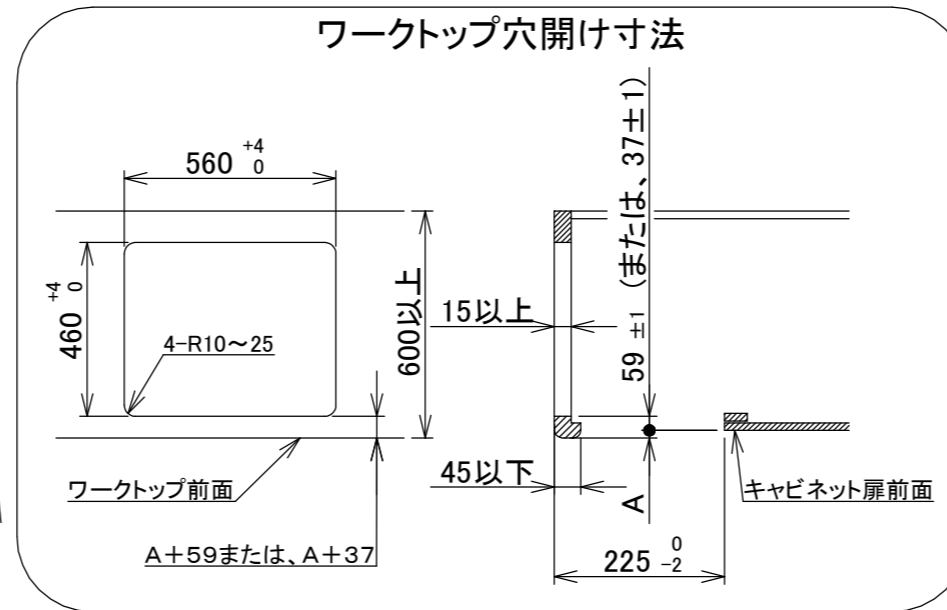

仕様

項目		記	
型式名		C3S14PWA	
外形寸法(mm)	高さ	271(全高)	
	幅	596(トッププレート部590)	
	奥行	492	
マルチグリル有効寸法(mm)		幅229×奥行315.5×高さ60.5	
質量(kg)		26(付属品含む) 2.0(キャセロール) 35(梱包含む)	
接続	ガス	Rc1/2(下接続)、M24(右後接続)	
	電気	-	
ガス消費量		13A	LP
		kW(kcal/h)	kW(kg/h)
	全点火時	10.7(9200)	10.7(0.767)
	左・右コンロ	4.20(3610)	4.20(0.301)
	後コンロ	1.28(1100)	1.28(0.092)
マルチグリル	2.33(2000)	2.33(0.167)	
器具栓		モーター駆動ディスク閉止式	
点火方式		乾電池式連続放電点火 アルカリ乾電池単1形:2個	
立消え安全装置		熱電対式	
左・右コンロ	安全モード	調理油過熱防止装置、焦げつき自動消火機能、立消え安全装置 消し忘れ消火機能(30~120分 変更可)・自動温調時:30分) 鍋なし検知機能、中火点火機能、センサーチェック機能	
	調理モード	温度キープ(130~220°C<10°C毎>) 湯わかし(自動消火・1~120分保温) 麺ゆで、あぶり高温炒め、焼サポート、煮るオート タイマー(1~120分<高温炒めモード時は連続使用時間60分>)	
後コンロ	安全モード	調理油過熱防止装置、焦げつき自動消火機能、立消え安全装置 消し忘れ消火機能(30~120分 変更可)、自動温調時:30分)	
	調理モード	炊飯(ごはん、早炊き、炊きこみ、おかゆ)	
マルチグリル	安全モード	過熱防止センサー、プレート検知機能、プレート検知センサーチェック機能 焦げつき自動消火機能、立消え安全装置 消し忘れ消火機能	
	調理モード	オートメニュー、調理モード、おすすめメニュー タイマー	
その他	電池交換サイン、お知らせサイン(コンロ)、音声お知らせ機能 赤外線レンジフード連動機能、カスタマイズ機能、ロック機能、 電源オートパワーオフ機能、強火切替お知らせセプサー(コンロ) 再点火お知らせ機能(マルチグリル)、 取り出し忘れお知らせ機能(マルチグリル)、感震停止機能 Bluetooth(外部通信機能)、低荷重コンロセンサー トッププレート:エレガントグレーガラス パネル:ステンレス ごとく:ステンレス 同梱:波型プレート/パンシ グラネ、キャセロールシ、燻製網、サイドカバー 排気口ちり受け、アルカリ乾電池(単1型:2個)		

単位:mm

- 注記
1. 設置フリータイプですのでワークトップ穴開け寸法は、A+59、A+37、(A+45)のどちらでも設置できます。
 2. 本機器は防火性能評価品であり周囲に可燃物がある場合は、防火性能評定品ラベル内容に従って設置してください。

納入仕様図	製品名	N3S14PWAS6STESC (マルチグリル付ビルトインコンロ)			
	図名	名称寸法図			
	尺度	Free	原紙サイズ	A3	図番
	作成	2022.06.22	調整		株式会社 J-リョウ