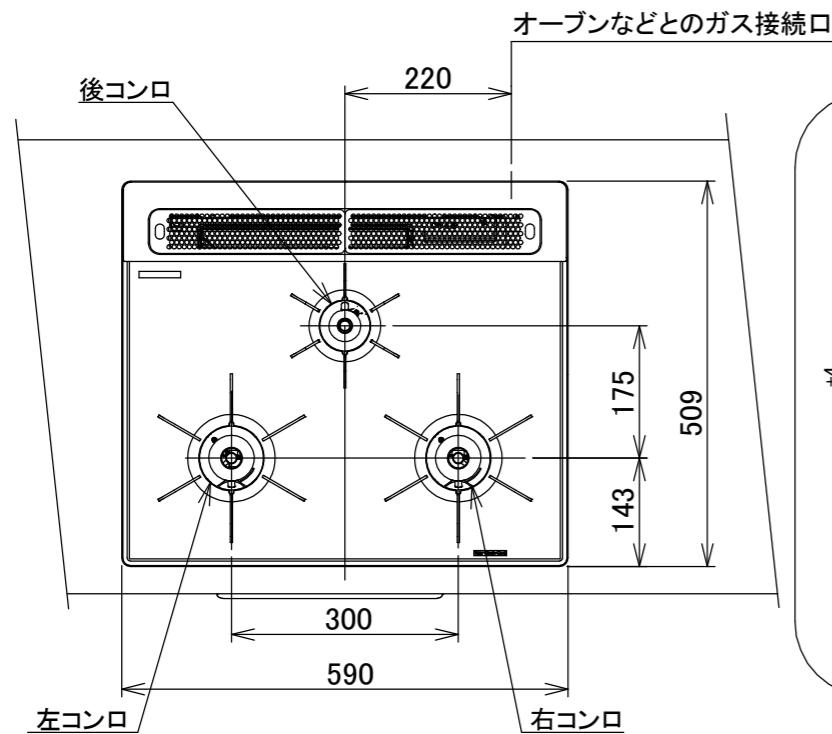

仕様

項目		記	
型式名		C3S14PWA	
外形寸法(mm)	高さ	271(全高)	
	幅	596(トッププレート部590)	
	奥行	492	
マルチグリル有効寸法(mm)		幅229×奥行315.5×高さ60.5	
質量(kg)		26(付属品含む) 2.0(キャセロール) 35(梱包含む)	
接続	ガス	Rc1/2(下接続)、M24(右後接続)	
	電気	-	
ガス消費量		13A	LP
		kW(kcal/h)	kW(kg/h)
	全点火時	10.7(9200)	10.7(0.767)
	左・右コンロ	4.20(3610)	4.20(0.301)
	後コンロ	1.28(1100)	1.28(0.092)
マルチグリル	2.33(2000)	2.33(0.167)	
器具栓		モーター駆動ディスク閉止式	
点火方式		乾電池式連続放電点火 アルカリ乾電池単1形:2個	
立消え安全装置		熱電対式	
左・右コンロ	安全モード	調理油過熱防止装置、焦げつき自動消火機能、立消え安全装置 消し忘れ消火機能(30~120分 変更可)・自動温調時:30分) 鍋なし検知機能、中火点火機能、センサーチェック機能	
	調理モード	温度キープ(130~220°C<10°C毎>) 湯わかし(自動消火・1~120分保温) 麺ゆで、あぶり高温炒め、焼サポート、煮るオート タイマー(1~120分<高温炒めモード時は連続使用時間60分>)	
後コンロ	安全モード	調理油過熱防止装置、焦げつき自動消火機能、立消え安全装置 消し忘れ消火機能(30~120分 変更可)、自動温調時:30分)	
	調理モード	炊飯(ごはん、早炊き、炊きこみ、おかゆ)	
マルチグリル	安全モード	過熱防止センサー、プレート検知機能、プレート検知センサーチェック機能 焦げつき自動消火機能、立消え安全装置 消し忘れ消火機能	
	調理モード	オートメニュー、調理モード、おすすめメニュー タイマー	
その他	電池交換サイン、お知らせサイン(コンロ)、音声お知らせ機能 赤外線レンジフード連動機能、カスタマイズ機能、ロック機能、 電源オートパワーオフ機能、強火切替お知らせセプサー(コンロ) 再点火お知らせ機能(マルチグリル)、 取り出し忘れお知らせ機能(マルチグリル)、感震停止機能 Bluetooth(外部通信機能)、低荷重コンロセンサー トッププレート:エレガントグレーガラス パネル:ステンレス ごとく:ステンレス 同梱:波型プレート/パンシ グラネ、キャセロールシ、燻製網、サイドカバー 排気口ちり受け、アルカリ乾電池(単1型:2個)		

単位:mm

- 注記
1. 設置フリータイプですのでワークトップ穴開け寸法は、A+59、A+37、(A+45)のどちらでも設置できます。
 2. 本機器は防火性能評価品であり周囲に可燃物がある場合は、防火性能評定品ラベル内容に従って設置してください。

納入仕様図	製品名	N3S14PWAS6STESC (マルチグリル付ビルトインコンロ)			
	図名	名称寸法図			
	尺度	Free	原紙サイズ	A3	図番
	作成	2022.06.22	調整		株式会社 J-リョウ