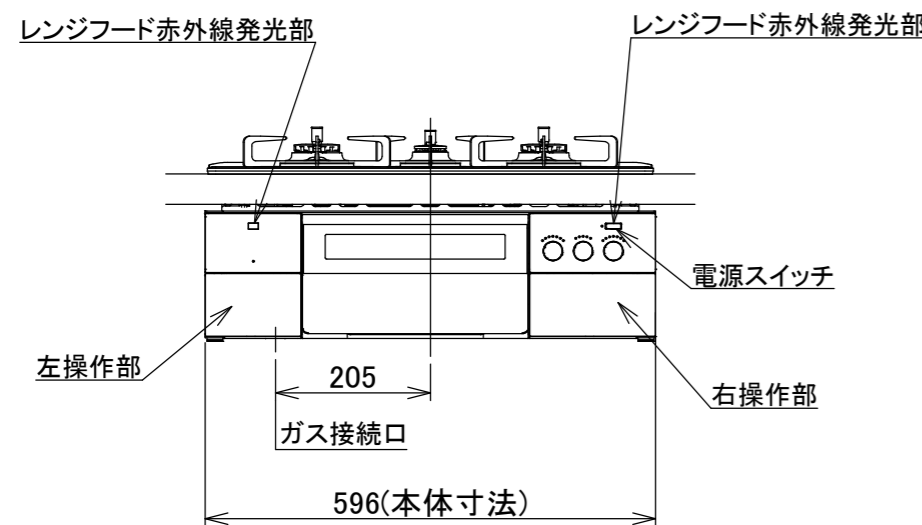

仕様

項目		記	
型式名		C3S14PWA	
外形寸法(mm)	高さ	271(全高)	
	幅	596(トッププレート部590)	
	奥行	492	
マルチグリル有効寸法(mm)		幅229×奥行315.5×高さ60.5	
質量(kg)		26(付属品含む) 2.0(キャセロール) 35(梱包含む)	
接続	ガス	Rc1/2(下接続)、M24(右後接続)	
	電気	-	
ガス消費量		13A	LP
		kW(kcal/h)	kW(kg/h)
	全点火時	10.7(9200)	10.7(0.767)
	左・右コンロ	4.20(3610)	4.20(0.301)
	後コンロ	1.28(1100)	1.28(0.092)
マルチグリル	2.33(2000)	2.33(0.167)	
器具栓		モーター駆動ディスク閉止式	
点火方式		乾電池式連続放電点火 アルカリ乾電池単1形:2個	
立消え安全装置		熱電対式	
左・右コンロ	安全モード	調理油過熱防止装置、焦げつき自動消火機能、立消え安全装置 消し忘れ消火機能(30~120分 変更可)・自動温調時:30分) 鍋なし検知機能、中火点火機能、センサーチェック機能	
	調理モード	温度キープ(130~220°C<10°C毎>) 湯わかし(自動消火・1~120分保温) 麺ゆで、あぶり高温炒め、焼サポート、煮るオート タイマー(1~120分<高温炒めモード時は連続使用時間60分>)	
後コンロ	安全モード	調理油過熱防止装置、焦げつき自動消火機能、立消え安全装置 消し忘れ消火機能(30~120分 変更可)、自動温調時:30分)	
	調理モード	炊飯(ごはん、早炊き、炊きこみ、おかゆ)	
マルチグリル	安全モード	過熱防止センサー、プレート検知機能、プレート検知センサーチェック機能 焦げつき自動消火機能、立消え安全装置 消し忘れ消火機能	
	調理モード	オートメニュー、調理モード、おすすめメニュー タイマー	
その他	電池交換サイン、お知らせサイン(コンロ)、音声お知らせ機能 赤外線レンジフード連動機能、カスタマイズ機能、ロック機能、 電源オートパワーオフ機能、強火切替お知らせセプサー(コンロ) 再点火お知らせ機能(マルチグリル)、 取り出し忘れお知らせ機能(マルチグリル)、感震停止機能 Bluetooth(外部通信機能)、低荷重コンロセンサー トッププレート:エレガントグレーガラス パネル:ステンレス ごとく:ステンレス 同梱:波型プレート/パンシ グラネ、キャセロールシ、燻製網、サイドカバー 排気口ちり受け、アルカリ乾電池(単1型:2個)		

単位:mm

- 注記
1. 設置フリータイプですのでワークトップ穴開け寸法は、A+59、A+37、(A+45)のどちらでも設置できます。
 2. 本機器は防火性能評価品であり周囲に可燃物がある場合は、防火性能評定品ラベル内容に従って設置してください。

納入仕様図	製品名	N3S14PWAS6STESC (マルチグリル付ビルトインコンロ)			
	図名	名称寸法図			
	尺度	Free	原紙サイズ	A3	図番
	作成	2022.06.22	調整		株式会社 J-リョウ