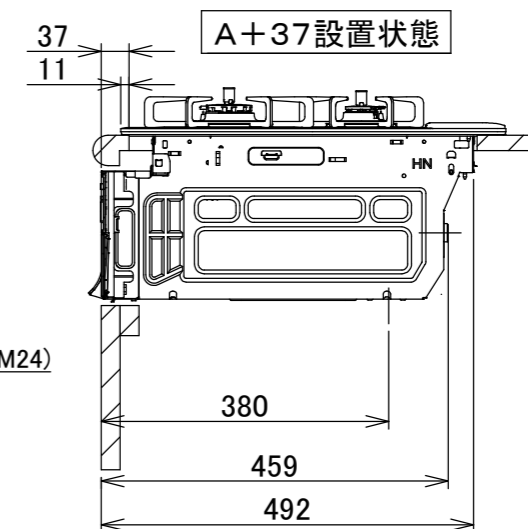

仕様

項目		記	
型式名		C3S14PWA	
外形寸法(mm)	高さ	271(全高)	
	幅	596(トッププレート部590)	
	奥行	492	
マルチグリル有効寸法(mm)		幅229×奥行315.5×高さ60.5	
質量(kg)		26(付属品含む) 2.0(キャセロール) 35(梱包含む)	
接続	ガス	Rc1/2(下接続)、M24(右後接続)	
	電気	-	
ガス消費量		13A	LP
		kW(kcal/h)	kW(kg/h)
	全点火時	10.7(9200)	10.7(0.767)
	左・右コンロ	4.20(3610)	4.20(0.301)
	後コンロ	1.28(1100)	1.28(0.092)
マルチグリル	2.33(2000)	2.33(0.167)	
器具栓		モーター駆動ディスク閉止式	
点火方式		乾電池式連続放電点火 アルカリ乾電池単1形:2個	
立消え安全装置		熱電対式	
左・右コンロ	安全モード	調理油過熱防止装置、焦げつき自動消火機能、立消え安全装置 消し忘れ消火機能(30~120分 変更可)・自動温調時:30分) 鍋なし検知機能、中火点火機能、センサーチェック機能	
	調理モード	温度キープ(130~220°C<10°C毎>) 湯わかし(自動消火・1~120分保温) 麺ゆで、あぶり高温炒め、焼サポート、煮るオート タイマー(1~120分<高温炒めモード時は連続使用時間60分>)	
後コンロ	安全モード	調理油過熱防止装置、焦げつき自動消火機能、立消え安全装置 消し忘れ消火機能(30~120分 変更可)、自動温調時:30分)	
	調理モード	炊飯(ごはん、早炊き、炊きこみ、おかゆ)	
マルチグリル	安全モード	過熱防止センサー、プレート検知機能、プレート検知センサーチェック機能 焦げつき自動消火機能、立消え安全装置 消し忘れ消火機能	
	調理モード	オートメニュー、調理モード、おすすめメニュー タイマー	
その他	電池交換サイン、お知らせサイン(コンロ)、音声お知らせ機能 赤外線レンジフード連動機能、カスタマイズ機能、ロック機能、 電源オートパワーオフ機能、強火切替お知らせセプサー(コンロ) 再点火お知らせ機能(マルチグリル)、 取り出し忘れお知らせ機能(マルチグリル)、感震停止機能 Bluetooth(外部通信機能)、低荷重コンロセンサー トッププレート:エレガントグレーガラス パネル:ステンレス ごとく:ステンレス 同梱:波型プレート/パンシ グラネ、キャセロールシ、燻製網、サイドカバー 排気口ちり受け、アルカリ乾電池(単1型:2個)		

単位:mm

- 注記
1. 設置フリータイプですのでワークトップ穴開け寸法は、A+59、A+37、(A+45)のどちらでも設置できます。
 2. 本機器は防火性能評価品であり周囲に可燃物がある場合は、防火性能評定品ラベル内容に従って設置してください。

納入仕様図	製品名	N3S14PWAS6STESC (マルチグリル付ビルトインコンロ)			
	図名	名称寸法図			
	尺度	Free	原紙サイズ	A3	図番
	作成	2022.06.22	調整		株式会社 J-リョウ