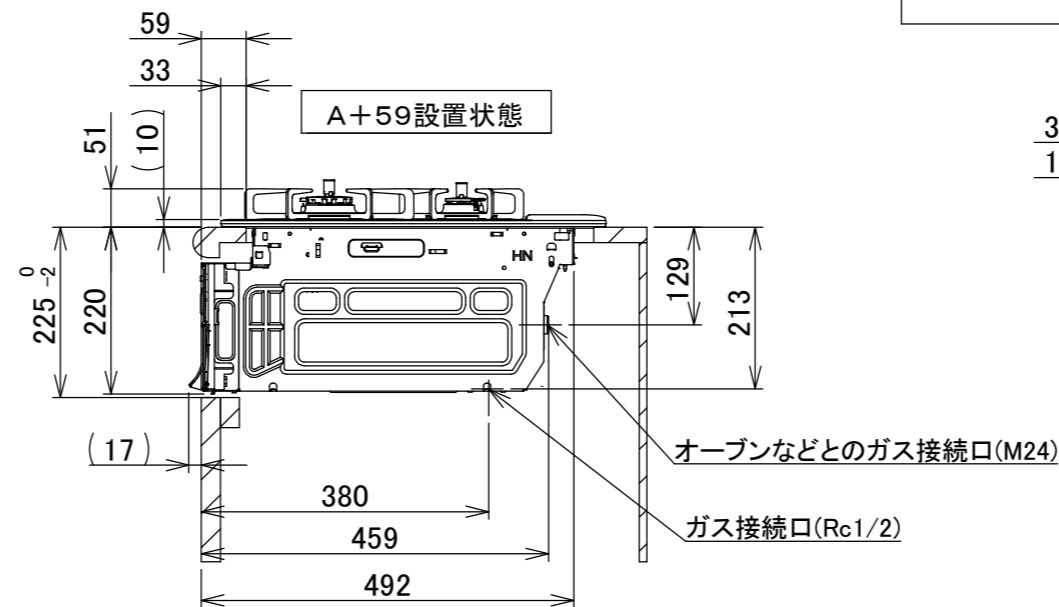

仕様

項目		記	
型式名		C3S15PWA	
外形寸法(mm)	高さ	271(全高)	
	幅	596(トッププレート部735)	
	奥行	492	
マルチグリル有効寸法(mm)		幅229×奥行315.5×高さ60.5	
質量(kg)		27(付属品含む) 2.0(キャセロール) 37(棚を含む)	
接続	ガス	Rc1/2(下接続)、M24(右後接続)	
	電気	-	
ガス消費量		13A	LP
		kW(kcal/h)	kW(kg/h)
	全点火時	10.7(9200)	10.7(0.767)
	左・右コンロ	4.20(3610)	4.20(0.301)
	後コンロ	1.28(1100)	1.28(0.092)
	マルチグリル	2.33(2000)	2.33(0.167)
器具栓		モーター駆動ディスク閉止式	
点火方式		乾電池式連続放電点火 アルカリ乾電池単1形:2個	
立消え安全装置		熱電対式	
左・右コンロ	安全モード	調理油過熱防止装置、焦げつき自動消火機能、立消え安全装置 消し忘れ消火機能(30~120分変更可)・自動温調時:30分)、 鍋なし検知機能、中点火機能、センサーチェック機能	
	調理モード	温度キープ(130~220°C<10°C毎) 湯わかし(自動消火・1~120分保温) 種ゆで、あぶり高温炒め、焼サポート、煮るオート タイマー(1~120分<高温炒めモード時は連続使用時間60分))	
後コンロ	安全モード	調理油過熱防止装置、焦げつき自動消火機能、立消え安全装置 消し忘れ消火機能(30~120分(変更可)、自動温調時:30分)	
	調理モード	炊飯(ごはん、早炊き、炊きこみ、おかゆ)	
マルチグリル	安全モード	過熱防止センサー、プレート検知機能、プレート検知センサーチェック機能 焦げつき自動消火機能、立消え安全装置 消し忘れ消火機能	
	調理モード	オートメニュー、調理モード、おすすめメニュー タイマー	
その他		電池交換サイン、お知らせサイン(コンロ)、音声お知らせ機能 赤外線レンジフード連動機能、カスタマイズ機能、ロック機能、 電源オートパワーオフ機能、強火切替お知らせブザー(コンロ) 再点火お知らせ機能(マルチグリル)、 取り出し忘れお知らせ機能(マルチグリル)、感震停止機能 Bluetooth(外部通信機能)、低荷重コンロセンサー トッププレート:エレガントグレーガラス パネル:ステンレス ごとく:ステンレス 同梱:波型プレート/パネル、グラネ、キャセロール、蒸製網、サイドカバー 排気口ちり受け、アルカリ乾電池(単1型:2個)	

単位:mm

- 注記
1. 設置フリータイプですのでワークトップ穴開け寸法は、A+59、A+37、(A+45)のどちらでも設置できます。
  2. 本機器は防火性能評価品であり周囲に可燃物がある場合は、防火性能評定品ラベル内容に従って設置してください。

納入仕様図	製品名		N3S15PWAS6STESC (マルチグリル付ビルトインコンロ)			
	図名		名称寸法図			
	尺度	Free	原紙サイズ	A3	図番	WN-22-0467
	作成	2022.06.22	調整	株式会社 J-ryu		