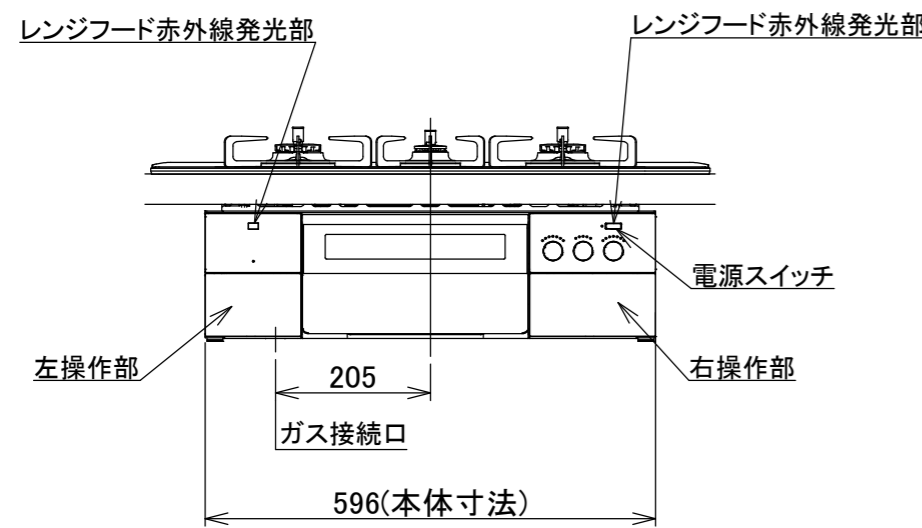

仕様

項目		記	
型式名		C3S15PWA	
外形寸法(mm)	高さ	271(全高)	
	幅	596(トッププレート部735)	
	奥行	492	
マルチグリル有効寸法(mm)		幅229×奥行315.5×高さ60.5	
質量(kg)		27(付属品含む) 2.0(キャセロール) 37(棚を含む)	
接続	ガス	Rc1/2(下接続)、M24(右後接続)	
	電気	-	
ガス消費量		13A	LP
		kW(kcal/h)	kW(kg/h)
	全点火時	10.7(9200)	10.7(0.767)
	左・右コンロ	4.20(3610)	4.20(0.301)
	後コンロ	1.28(1100)	1.28(0.092)
	マルチグリル	2.33(2000)	2.33(0.167)
器具栓		モーター駆動ディスク閉止式	
点火方式		乾電池式連続放電点火 アルカリ乾電池単1形:2個	
立消え安全装置		熱電対式	
左・右コンロ	安全モード	調理油過熱防止装置、焦げつき自動消火機能、立消え安全装置 消し忘れ消火機能(30~120分変更可)・自動温調時:30分)、 鍋なし検知機能、中点火機能、センサーチェック機能	
	調理モード	温度キープ(130~220°C<10°C毎) 湯わかし(自動消火・1~120分保温) 種ゆで、あぶり高温炒め、焼サポート、煮るオート タイマー(1~120分<高温炒めモード時は連続使用時間60分))	
後コンロ	安全モード	調理油過熱防止装置、焦げつき自動消火機能、立消え安全装置 消し忘れ消火機能(30~120分(変更可)、自動温調時:30分)	
	調理モード	炊飯(ごはん、早炊き、炊きこみ、おかゆ)	
マルチグリル	安全モード	過熱防止センサー、プレート検知機能、プレート検知センサーチェック機能 焦げつき自動消火機能、立消え安全装置 消し忘れ消火機能	
	調理モード	オートメニュー、調理モード、おすすめメニュー タイマー	
その他		電池交換サイン、お知らせサイン(コンロ)、音声お知らせ機能 赤外線レンジフード連動機能、カスタマイズ機能、ロック機能、 電源オートパワーオフ機能、強火切替お知らせブザー(コンロ) 再点火お知らせ機能(マルチグリル)、 取り出し忘れお知らせ機能(マルチグリル)、感震停止機能 Bluetooth(外部通信機能)、低荷重コンロセンサー トッププレート:エレガントグレーガラス パネル:ステンレス ごとく:ステンレス 同梱:波型プレート/パネル、グラネ、キャセロール、蒸製網、サイドカバー 排気口ちり受け、アルカリ乾電池(単1型:2個)	

単位:mm

- 注記
1. 設置フリータイプですのでワークトップ穴開け寸法は、A+59、A+37、(A+45)のどちらでも設置できます。
  2. 本機器は防火性能評価品であり周囲に可燃物がある場合は、防火性能評定品ラベル内容に従って設置してください。

納入仕様図	製品名		N3S15PWAS6STESC (マルチグリル付ビルトインコンロ)			
	図名		名称寸法図			
	尺度	Free	原紙サイズ	A3	図番	WN-22-0467
	作成	2022.06.22	調整	株式会社 J-ryu		