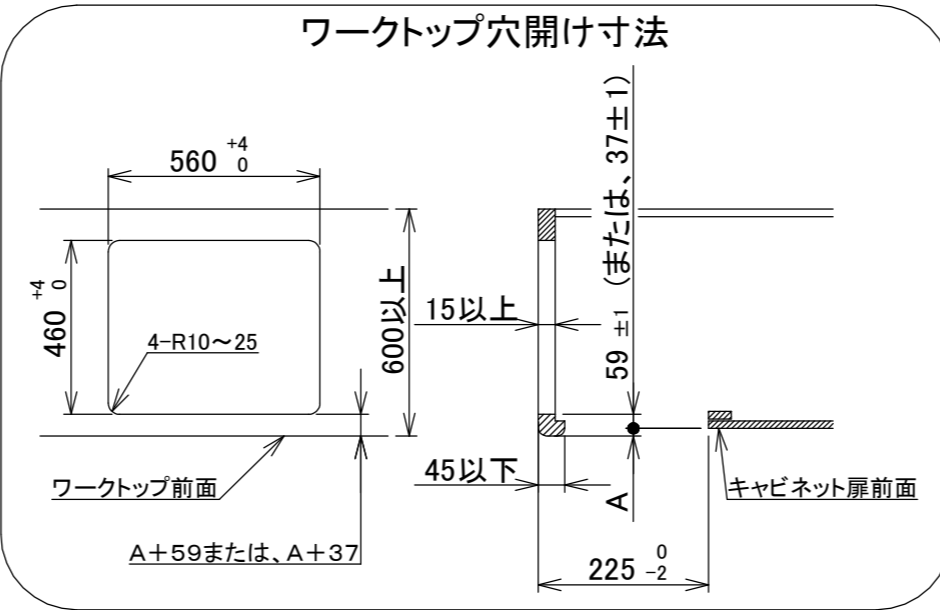

仕様

項目		記	
型式名		C3S15PWA	
外形寸法(mm)	高さ	271(全高)	
	幅	596(トッププレート部735)	
	奥行	492	
マルチグリル有効寸法(mm)		幅229×奥行315.5×高さ60.5	
質量(kg)		27(付属品含む) 2.0(キャセロール) 37(棚を含む)	
接続	ガス	Rc1/2(下接続)、M24(右後接続)	
	電気	-	
ガス消費量		13A	LP
		kW(kcal/h)	kW(kg/h)
	全点火時	10.7(9200)	10.7(0.767)
	左・右コンロ	4.20(3610)	4.20(0.301)
	後コンロ	1.28(1100)	1.28(0.092)
	マルチグリル	2.33(2000)	2.33(0.167)
器具栓		モーター駆動ディスク閉止式	
点火方式		乾電池式連続放電点火 アルカリ乾電池単1形:2個	
立消え安全装置		熱電対式	
左・右コンロ	安全モード	調理油過熱防止装置、焦げつき自動消火機能、立消え安全装置 消し忘れ消火機能(30~120分変更可)・自動温調時:30分)、 鍋なし検知機能、中点火機能、センサーチェック機能	
	調理モード	温度キープ(130~220°C<10°C毎) 湯わかし(自動消火・1~120分保温) 種ゆで、あぶり高温炒め、焼サポート、煮るオート タイマー(1~120分<高温炒めモード時は連続使用時間60分))	
後コンロ	安全モード	調理油過熱防止装置、焦げつき自動消火機能、立消え安全装置 消し忘れ消火機能(30~120分(変更可)、自動温調時:30分)	
	調理モード	炊飯(ごはん、早炊き、炊きこみ、おかゆ)	
マルチグリル	安全モード	過熱防止センサー、プレート検知機能、プレート検知センサーチェック機能 焦げつき自動消火機能、立消え安全装置 消し忘れ消火機能	
	調理モード	オートメニュー、調理モード、おすすめメニュー タイマー	
その他		電池交換サイン、お知らせサイン(コンロ)、音声お知らせ機能 赤外線レンジフード連動機能、カスタマイズ機能、ロック機能、 電源オートパワーオフ機能、強火切替お知らせブザー(コンロ) 再点火お知らせ機能(マルチグリル)、 取り出し忘れお知らせ機能(マルチグリル)、感震停止機能 Bluetooth(外部通信機能)、低荷重コンロセンサー トッププレート:エレガントグレーガラス パネル:ステンレス ごとく:ステンレス 同梱:波型プレート/パネル、グラネ、キャセロール、蒸製網、サイドカバー 排気口ちり受け、アルカリ乾電池(単1型:2個)	

単位:mm

- 注記
1. 設置フリータイプですのでワークトップ穴開け寸法は、A+59、A+37、(A+45)のどちらでも設置できます。
  2. 本機器は防火性能評価品であり周囲に可燃物がある場合は、防火性能評定品ラベル内容に従って設置してください。

納入仕様図	製品名		N3S15PWAS6STESC (マルチグリル付ビルトインコンロ)			
	図名		名称寸法図			
	尺度	Free	原紙サイズ	A3	図番	WN-22-0467
	作成	2022.06.22	調整	株式会社 J-ryu		