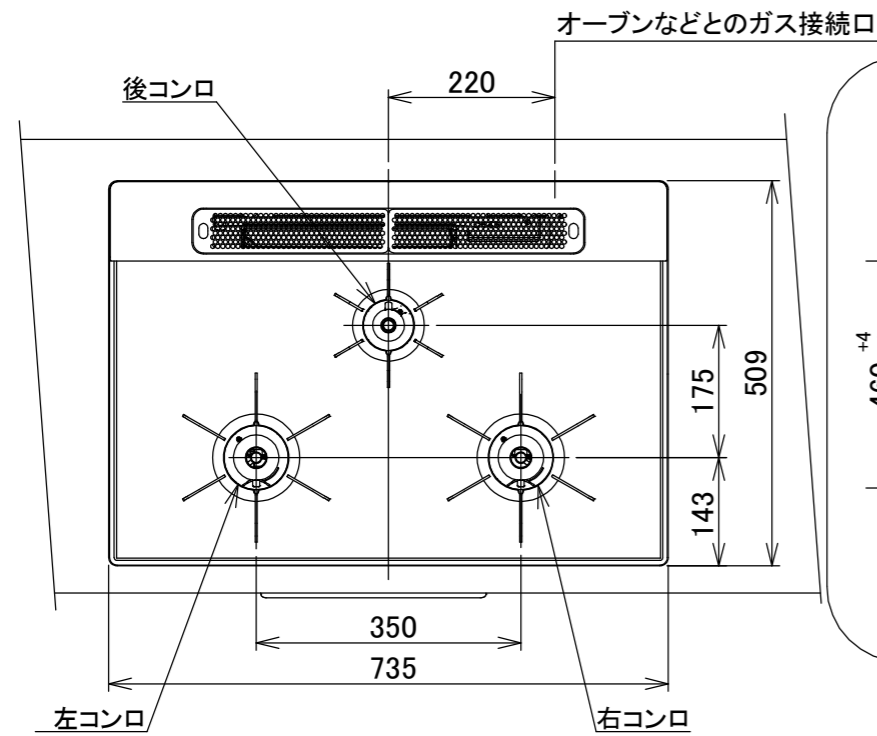

仕様

項目		記	
型式名		C3S15PWA	
外形寸法(mm)	高さ	271(全高)	
	幅	596(トッププレート部735)	
	奥行	492	
マルチグリル有効寸法(mm)		幅229×奥行315.5×高さ60.5	
質量(kg)		27(付属品含む) 2.0(キャセロール) 37(棚を含む)	
接続	ガス	Rc1/2(下接続)、M24(右後接続)	
	電気	-	
ガス消費量		13A	LP
		kW(kcal/h)	kW(kg/h)
	全点火時	10.7(9200)	10.7(0.767)
	左・右コンロ	4.20(3610)	4.20(0.301)
	後コンロ	1.28(1100)	1.28(0.092)
	マルチグリル	2.33(2000)	2.33(0.167)
器具栓		モーター駆動ディスク閉止式	
点火方式		乾電池式連続放電点火 アルカリ乾電池単1形:2個	
立消え安全装置		熱電対式	
左・右コンロ	安全モード	調理油過熱防止装置、焦げつき自動消火機能、立消え安全装置 消し忘れ消火機能(30~120分変更可)・自動温調時:30分)、 鍋なし検知機能、中点火機能、センサーチェック機能	
	調理モード	温度キープ(130~220°C<10°C毎) 湯わかし(自動消火・1~120分保温) 種ゆで、あぶり高温炒め、焼サポート、煮るオート タイマー(1~120分<高温炒めモード時は連続使用時間60分))	
後コンロ	安全モード	調理油過熱防止装置、焦げつき自動消火機能、立消え安全装置 消し忘れ消火機能(30~120分(変更可)、自動温調時:30分)	
	調理モード	炊飯(ごはん、早炊き、炊きこみ、おかゆ)	
マルチグリル	安全モード	過熱防止センサー、プレート検知機能、プレート検知センサーチェック機能 焦げつき自動消火機能、立消え安全装置 消し忘れ消火機能	
	調理モード	オートメニュー、調理モード、おすすめメニュー タイマー	
その他		電池交換サイン、お知らせサイン(コンロ)、音声お知らせ機能 赤外線レンジフード連動機能、カスタマイズ機能、ロック機能、 電源オートパワーオフ機能、強火切替お知らせブザー(コンロ) 再点火お知らせ機能(マルチグリル)、 取り出し忘れお知らせ機能(マルチグリル)、感震停止機能 Bluetooth(外部通信機能)、低荷重コンロセンサー トッププレート:エレガントグレーガラス パネル:ステンレス ごとく:ステンレス 同梱:波型プレート/パネル、グラネ、キャセロール、蒸製網、サイドカバー 排気口ちり受け、アルカリ乾電池(単1型:2個)	

単位:mm

- 注記
1. 設置フリータイプですのでワークトップ穴開け寸法は、A+59、A+37、(A+45)のどちらでも設置できます。
  2. 本機器は防火性能評価品であり周囲に可燃物がある場合は、防火性能評定品ラベル内容に従って設置してください。

納入仕様図	製品名		N3S15PWAS6STESC (マルチグリル付ビルトインコンロ)			
	図名		名称寸法図			
	尺度	Free	原紙サイズ	A3	図番	WN-22-0467
	作成	2022.06.22	調整	株式会社 J-ryu		