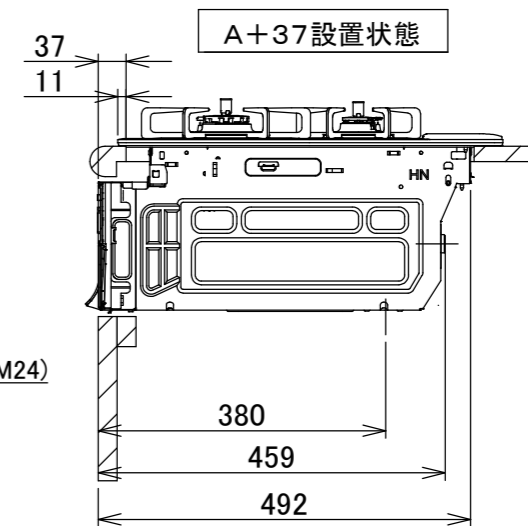

仕様

項目		記	
型式名		C3S15PWA	
外形寸法(mm)	高さ	271(全高)	
	幅	596(トッププレート部735)	
	奥行	492	
マルチグリル有効寸法(mm)		幅229×奥行315.5×高さ60.5	
質量(kg)		27(付属品含む) 2.0(キャセロール) 37(棚を含む)	
接続	ガス	Rc1/2(下接続)、M24(右後接続)	
	電気	-	
ガス消費量		13A	LP
		kW(kcal/h)	kW(kg/h)
	全点火時	10.7(9200)	10.7(0.767)
	左・右コンロ	4.20(3610)	4.20(0.301)
	後コンロ	1.28(1100)	1.28(0.092)
	マルチグリル	2.33(2000)	2.33(0.167)
器具栓		モーター駆動ディスク閉止式	
点火方式		乾電池式連続放電点火 アルカリ乾電池単1形:2個	
立消え安全装置		熱電対式	
左・右コンロ	安全モード	調理油過熱防止装置、焦げつき自動消火機能、立消え安全装置 消し忘れ消火機能(30~120分変更可)・自動温調時:30分)、 鍋なし検知機能、中点火機能、センサーチェック機能	
	調理モード	温度キープ(130~220°C<10°C毎) 湯わかし(自動消火・1~120分保温) 種ゆで、あぶり高温炒め、焼サポート、煮るオート タイマー(1~120分<高温炒めモード時は連続使用時間60分))	
後コンロ	安全モード	調理油過熱防止装置、焦げつき自動消火機能、立消え安全装置 消し忘れ消火機能(30~120分(変更可)、自動温調時:30分)	
	調理モード	炊飯(ごはん、早炊き、炊きこみ、おかゆ)	
マルチグリル	安全モード	過熱防止センサー、プレート検知機能、プレート検知センサーチェック機能 焦げつき自動消火機能、立消え安全装置 消し忘れ消火機能	
	調理モード	オートメニュー、調理モード、おすすめメニュー タイマー	
その他		電池交換サイン、お知らせサイン(コンロ)、音声お知らせ機能 赤外線レンジフード連動機能、カスタマイズ機能、ロック機能、 電源オートパワーオフ機能、強火切替お知らせブザー(コンロ) 再点火お知らせ機能(マルチグリル)、 取り出し忘れお知らせ機能(マルチグリル)、感震停止機能 Bluetooth(外部通信機能)、低荷重コンロセンサー トッププレート:エレガントグレーガラス パネル:ステンレス ごとく:ステンレス 同梱:波型プレート/パネル、グラネ、キャセロール、蒸製網、サイドカバー 排気口ちり受け、アルカリ乾電池(単1型:2個)	

単位:mm

- 注記
1. 設置フリータイプですのでワークトップ穴開け寸法は、A+59、A+37、(A+45)のどちらでも設置できます。
  2. 本機器は防火性能評価品であり周囲に可燃物がある場合は、防火性能評定品ラベル内容に従って設置してください。

納入仕様図	製品名		N3S15PWAS6STESC (マルチグリル付ビルトインコンロ)			
	図名		名称寸法図			
	尺度	Free	原紙サイズ	A3	図番	WN-22-0467
	作成	2022.06.22	調整	株式会社 J-ryu		