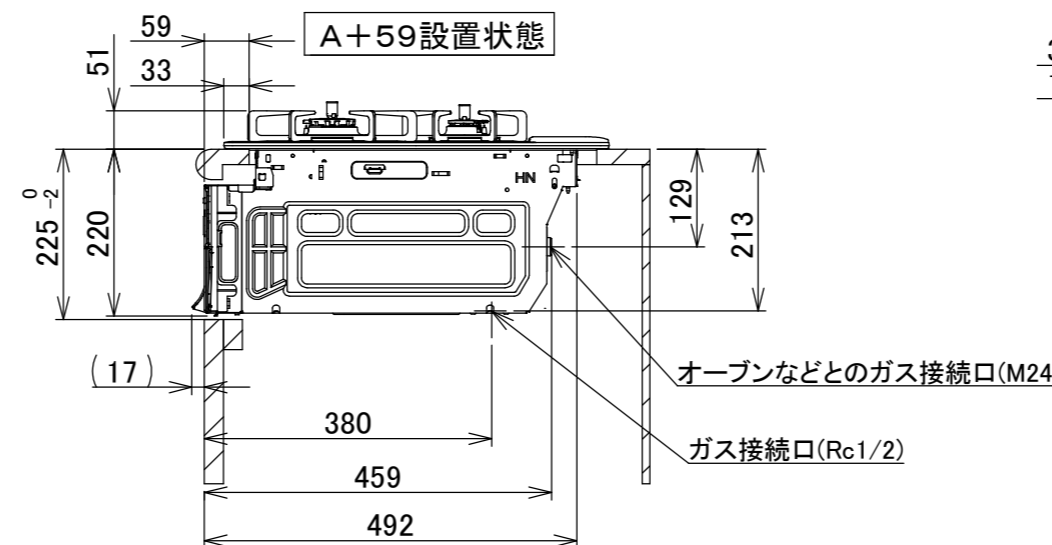

仕様

項目		記	
型式名		C3S14PWA	
外形寸法(mm)	高さ	271(全高)	
	幅	596(トッププレート部590)	
	奥行	492	
マルチグリル有効寸法(mm)		幅229×奥行315.5×高さ60.5	
質量(kg)		26(付属品含む) 2.0(キャセロール) 35(梱包含む)	
接続	ガス	Rc1/2(下接続)、M24(右後接続)	
	電気	-	
ガス消費量		13A	LP
		kW(kcal/h)	kW(kg/h)
	全点火時	10.7(9200)	10.7(0.767)
	左・右コンロ	4.20(3610)	4.20(0.301)
	後コンロ	1.28(1100)	1.28(0.092)
マルチグリル	2.33(2000)	2.33(0.167)	
器具栓		モーター駆動ディスク閉止式	
点火方式		乾電池式連続放電点火 アルカリ乾電池単1形:2個	
立消え安全装置		熱電対式	
左・右コンロ	安全モード	調理油過熱防止装置、焦げつき自動消火機能、立消え安全装置 消し忘れ消火機能(30~120分<変更可>・自動温調時:30分) 鍋なし検知機能、中火点火機能、センサーチェック機能	
	調理モード	温度キープ(130~220°C<10°C毎>) 湯わかし(自動消火・1~120分保温) 麺ゆで、あぶり高温炒め、焼サポート、煮るオート タイマー(1~120分<高温炒めモード時は連続使用時間60分>)	
後コンロ	安全モード	調理油過熱防止装置、焦げつき自動消火機能、立消え安全装置 消し忘れ消火機能(30~120分<変更可>・自動温調時:30分)	
	調理モード	炊飯(ごはん、早炊き、炊きこみ、おかゆ)	
マルチグリル	安全モード	過熱防止センサー、プレート検知機能、プレート検知センサーチェック機能 焦げつき自動消火機能、立消え安全装置 消し忘れ消火機能	
	調理モード	オートメニュー、調理モード、おすすめメニュー タイマー	
その他		電池交換サイン、お知らせサイン(コンロ)、音声お知らせ機能 赤外線レンジフード連動機能、カスタマイズ機能、ロック機能、 電源オートパワーオフ機能、強火切替お知らせセプサー(コンロ) 再点火お知らせ機能(マルチグリル)、感震停止機能 Bluetooth(外部通信機能)、低荷重コンロセンサー トッププレート:トリアングルブラックガラス パネル:ステンレス ごとく:ブラックホーロー 同梱:波型プレートパン1 グラネ、キャセロール1、燻製網、サイドカバー 排気口ちり受け、アルカリ乾電池(単1型:2個)	

単位:mm

納入仕様図	製品名		N3S14PWASSTEC (マルチグリル付ビルトインコンロ)			
	図名		名称寸法図			
	尺度	Free	原紙サイズ	A3	図番	WN-22-0462
	作成	2022.06.22	調整		株式会社 J-リッ	

- 注記
1. 設置フリータイプですのでワークトップ穴開け寸法は、A+59、A+37、(A+45)のどちらでも設置できます。
 2. 本機器は防火性能評価品であり周囲に可燃物がある場合は、防火性能評定品ラベル内容に従って設置してください。