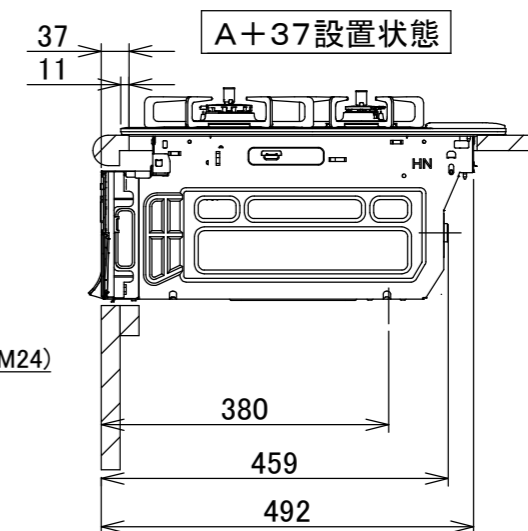

仕様

項目		記	
型式名		C3S14PWA	
外形寸法(mm)	高さ	271(全高)	
	幅	596(トッププレート部590)	
	奥行	492	
マルチグリル有効寸法(mm)		幅229×奥行315.5×高さ60.5	
質量(kg)		26(付属品含む) 2.0(キャセロール) 35(梱包含む)	
接続	ガス	Rc1/2(下接続)、M24(右後接続)	
	電気	-	
ガス消費量		13A	LP
		kW(kcal/h)	kW(kg/h)
	全点火時	10.7(9200)	10.7(0.767)
	左・右コンロ	4.20(3610)	4.20(0.301)
	後コンロ	1.28(1100)	1.28(0.092)
マルチグリル	2.33(2000)	2.33(0.167)	
器具栓		モーター駆動ディスク閉止式	
点火方式		乾電池式連続放電点火 アルカリ乾電池単1形:2個	
立消え安全装置		熱電対式	
左・右コンロ	安全モード	調理油過熱防止装置、焦げつき自動消火機能、立消え安全装置 消し忘れ消火機能(30~120分<変更可>・自動温調時:30分) 鍋なし検知機能、中火点火機能、センサーチェック機能	
	調理モード	温度キープ(130~220°C<10°C毎>) 湯わかし(自動消火・1~120分保温) 麺ゆで、あぶり高温炒め、焼サポート、煮るオート タイマー(1~120分<高温炒めモード時は連続使用時間60分>)	
後コンロ	安全モード	調理油過熱防止装置、焦げつき自動消火機能、立消え安全装置 消し忘れ消火機能(30~120分<変更可>・自動温調時:30分)	
	調理モード	炊飯(ごはん、早炊き、炊きこみ、おかゆ)	
マルチグリル	安全モード	過熱防止センサー、プレート検知機能、プレート検知センサーチェック機能 焦げつき自動消火機能、立消え安全装置 消し忘れ消火機能	
	調理モード	オートメニュー、調理モード、おすすめメニュー タイマー	
その他		電池交換サイン、お知らせサイン(コンロ)、音声お知らせ機能 赤外線レンジフード連動機能、カスタマイズ機能、ロック機能、 電源オートパワーオフ機能、強火切替お知らせセプサー(コンロ) 再点火お知らせ機能(マルチグリル)、感震停止機能 Bluetooth(外部通信機能)、低荷重コンロセンサー トッププレート:トリアングルブラックガラス パネル:ステンレス ごとく:ブラックホーロー 同梱:波型プレートパン1 グラネ、キャセロール1、燻製網、サイドカバー 排気口ちり受け、アルカリ乾電池(単1型:2個)	

単位:mm

納入仕様図	製品名		N3S14PWASSTEC (マルチグリル付ビルトインコンロ)			
	図名		名称寸法図			
	尺度	Free	原紙サイズ	A3	図番	WN-22-0462
	作成	2022.06.22	調整		株式会社 J-リッ	

- 注記
1. 設置フリータイプですのでワークトップ穴開け寸法は、A+59、A+37、(A+45)のどちらでも設置できます。
 2. 本機器は防火性能評価品であり周囲に可燃物がある場合は、防火性能評定品ラベル内容に従って設置してください。