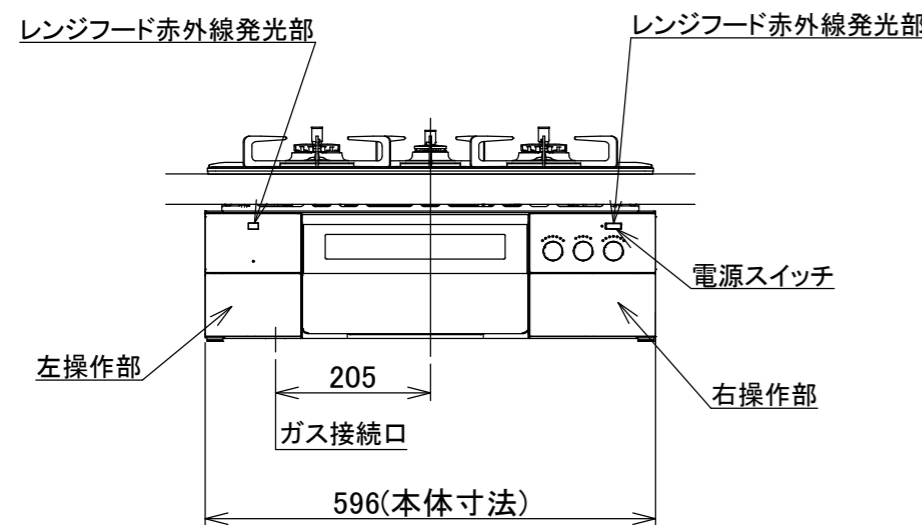

仕様

項目		記	
型式名		C3S14PWA	
外形寸法(mm)	高さ	271(全高)	
	幅	596(トッププレート部590)	
	奥行	492	
マルチグリル有効寸法(mm)		幅229×奥行315.5×高さ60.5	
質量(kg)		26(付属品含む) 2.0(キャセロール) 35(梱包含む)	
接続	ガス	Rc1/2(下接続)、M24(右後接続)	
	電気	-	
ガス消費量		13A	LP
		kW(kcal/h)	kW(kg/h)
	全点火時	10.7(9200)	10.7(0.767)
	左・右コンロ	4.20(3610)	4.20(0.301)
	後コンロ	1.28(1100)	1.28(0.092)
マルチグリル	2.33(2000)	2.33(0.167)	
器具栓		モーター駆動ディスク閉止式	
点火方式		乾電池式連続放電点火 アルカリ乾電池単1形:2個	
立消え安全装置		熱電対式	
左・右コンロ	安全モード	調理油過熱防止装置、焦げつき自動消火機能、立消え安全装置 消し忘れ消火機能(30~120分<変更可>・自動温調時:30分) 鍋なし検知機能、中火点火機能、センサーチェック機能	
	調理モード	温度キープ(130~220°C<10°C毎>) 湯わかし(自動消火・1~120分保温) 麺ゆで、あぶり高温炒め、焼サポート、煮るオート タイマー(1~120分<高温炒めモード時は連続使用時間60分>)	
後コンロ	安全モード	調理油過熱防止装置、焦げつき自動消火機能、立消え安全装置 消し忘れ消火機能(30~120分<変更可>・自動温調時:30分)	
	調理モード	炊飯(ごはん、早炊き、炊きこみ、おかゆ)	
マルチグリル	安全モード	過熱防止センサー、プレート検知機能、プレート検知センサーチェック機能 焦げつき自動消火機能、立消え安全装置 消し忘れ消火機能	
	調理モード	オートメニュー、調理モード、おすすめメニュー タイマー	
その他		電池交換サイン、お知らせサイン(コンロ)、音声お知らせ機能 赤外線レンジフード連動機能、カスタマイズ機能、ロック機能、 電源オートパワーオフ機能、強火切替お知らせセプサー(コンロ) 再点火お知らせ機能(マルチグリル)、感震停止機能 Bluetooth(外部通信機能)、低荷重コンロセンサー トッププレート:トリアングルブラックガラス パネル:ステンレス ごとく:ブラックホーロー 同梱:波型プレートパン1 グラネ、キャセロール1、燻製網、サイドカバー 排気口ちり受け、アルカリ乾電池(単1型:2個)	

単位:mm

納入仕様図	製品名		N3S14PWASSTEC (マルチグリル付ビルトインコンロ)			
	図名		名称寸法図			
	尺度	Free	原紙サイズ	A3	図番	WN-22-0462
	作成	2022.06.22	調整		株式会社 J-リッ	

- 注記
1. 設置フリータイプですのでワークトップ穴開け寸法は、A+59、A+37、(A+45)のどちらでも設置できます。
 2. 本機器は防火性能評価品であり周囲に可燃物がある場合は、防火性能評定品ラベル内容に従って設置してください。