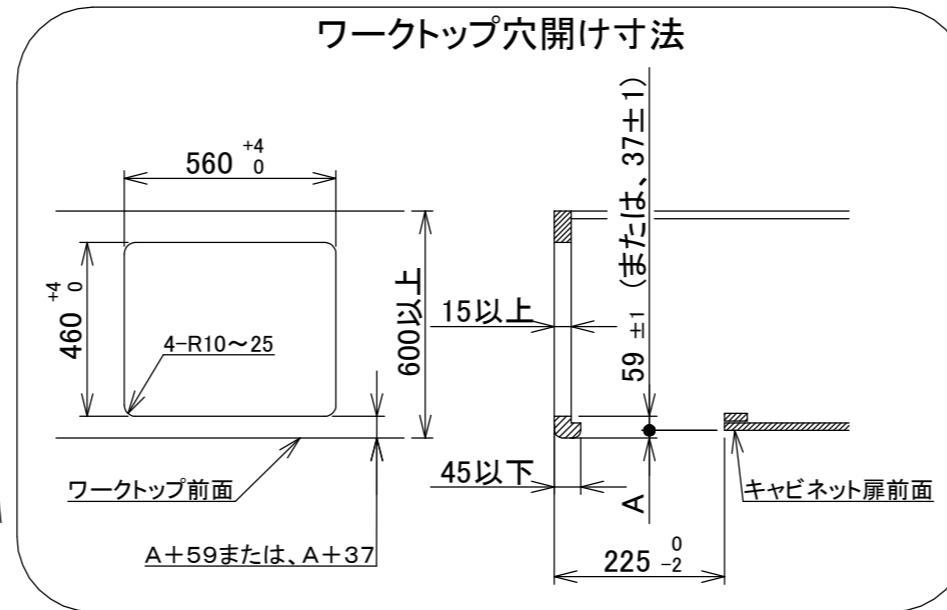

仕様

項目		記	
型式名		C3S14PWA	
外形寸法(mm)	高さ	271(全高)	
	幅	596(トッププレート部590)	
	奥行	492	
マルチグリル有効寸法(mm)		幅229×奥行315.5×高さ60.5	
質量(kg)		26(付属品含む) 2.0(キャセロール) 35(梱包含む)	
接続	ガス	Rc1/2(下接続)、M24(右後接続)	
	電気	-	
ガス消費量		13A	LP
		kW(kcal/h)	kW(kg/h)
	全点火時	10.7(9200)	10.7(0.767)
	左・右コンロ	4.20(3610)	4.20(0.301)
	後コンロ	1.28(1100)	1.28(0.092)
マルチグリル	2.33(2000)	2.33(0.167)	
器具栓		モーター駆動ディスク閉止式	
点火方式		乾電池式連続放電点火 アルカリ乾電池単1形:2個	
立消え安全装置		熱電対式	
左・右コンロ	安全モード	調理油過熱防止装置、焦げつき自動消火機能、立消え安全装置 消し忘れ消火機能(30~120分<変更可>・自動温調時:30分) 鍋なし検知機能、中火点火機能、センサーチェック機能	
	調理モード	温度キープ(130~220°C<10°C毎>) 湯わかし(自動消火・1~120分保温) 麺ゆで、あぶり高温炒め、焼サポート、煮るオート タイマー(1~120分<高温炒めモード時は連続使用時間60分>)	
後コンロ	安全モード	調理油過熱防止装置、焦げつき自動消火機能、立消え安全装置 消し忘れ消火機能(30~120分<変更可>・自動温調時:30分)	
	調理モード	炊飯(ごはん、早炊き、炊きこみ、おかゆ)	
マルチグリル	安全モード	過熱防止センサー、プレート検知機能、プレート検知センサーチェック機能 焦げつき自動消火機能、立消え安全装置 消し忘れ消火機能	
	調理モード	オートメニュー、調理モード、おすすめメニュー タイマー	
その他		電池交換サイン、お知らせサイン(コンロ)、音声お知らせ機能 赤外線レンジフード連動機能、カスタマイズ機能、ロック機能、 電源オートパワーオフ機能、強火切替お知らせセプサー(コンロ) 再点火お知らせ機能(マルチグリル)、感震停止機能 Bluetooth(外部通信機能)、低荷重コンロセンサー トッププレート:トリアングルブラックガラス パネル:ステンレス ごとく:ブラックホーロー 同梱:波型プレートパン1 グラネ、キャセロール1、燻製網、サイドカバー 排気口ちり受け、アルカリ乾電池(単1型:2個)	

単位:mm

納入仕様図	製品名		N3S14PWASSTEC (マルチグリル付ビルトインコンロ)			
	図名		名称寸法図			
	尺度	Free	原紙サイズ	A3	図番	WN-22-0462
	作成	2022.06.22	調整		株式会社 J-リッ	

- 注記
1. 設置フリータイプですのでワークトップ穴開け寸法は、A+59、A+37、(A+45)のどちらでも設置できます。
 2. 本機器は防火性能評価品であり周囲に可燃物がある場合は、防火性能評定品ラベル内容に従って設置してください。