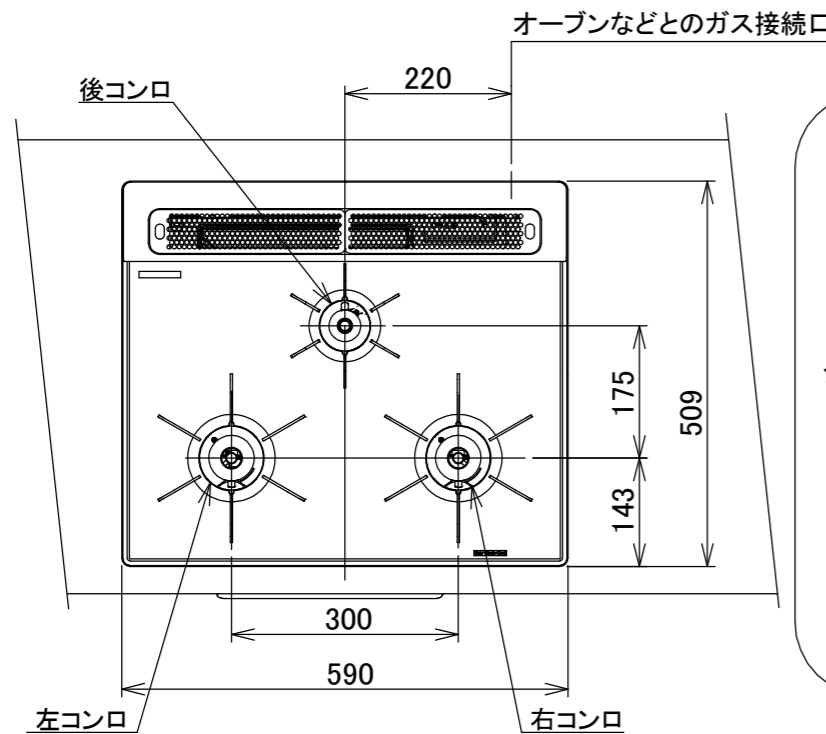

仕様

項目		記	
型式名		C3S14PWA	
外形寸法(mm)	高さ	271(全高)	
	幅	596(トッププレート部590)	
	奥行	492	
マルチグリル有効寸法(mm)		幅229×奥行315.5×高さ60.5	
質量(kg)		26(付属品含む) 2.0(キャセロール) 35(梱包含む)	
接続	ガス	Rc1/2(下接続)、M24(右後接続)	
	電気	-	
ガス消費量		13A	LP
		kW(kcal/h)	kW(kg/h)
	全点火時	10.7(9200)	10.7(0.767)
	左・右コンロ	4.20(3610)	4.20(0.301)
	後コンロ	1.28(1100)	1.28(0.092)
マルチグリル	2.33(2000)	2.33(0.167)	
器具栓		モーター駆動ディスク閉止式	
点火方式		乾電池式連続放電点火 アルカリ乾電池単1形:2個	
立消え安全装置		熱電対式	
左・右コンロ	安全モード	調理油過熱防止装置、焦げつき自動消火機能、立消え安全装置 消し忘れ消火機能(30~120分<変更可>・自動温調時:30分) 鍋なし検知機能、中火点火機能、センサーチェック機能	
	調理モード	温度キープ(130~220°C<10°C毎>) 湯わかし(自動消火・1~120分保温) 麺ゆで、あぶり高温炒め、焼サポート、煮るオート タイマー(1~120分<高温炒めモード時は連続使用時間60分>)	
後コンロ	安全モード	調理油過熱防止装置、焦げつき自動消火機能、立消え安全装置 消し忘れ消火機能(30~120分<変更可>・自動温調時:30分)	
	調理モード	炊飯(ごはん、早炊き、炊きこみ、おかゆ)	
マルチグリル	安全モード	過熱防止センサー、プレート検知機能、プレート検知センサーチェック機能 焦げつき自動消火機能、立消え安全装置 消し忘れ消火機能	
	調理モード	オートメニュー、調理モード、おすすめメニュー タイマー	
その他		電池交換サイン、お知らせサイン(コンロ)、音声お知らせ機能 赤外線レンジフード連動機能、カスタマイズ機能、ロック機能、 電源オートパワーオフ機能、強火切替お知らせセプサー(コンロ) 再点火お知らせ機能(マルチグリル)、感震停止機能 Bluetooth(外部通信機能)、低荷重コンロセンサー トッププレート:トリアングルブラックガラス パネル:ステンレス ごとく:ブラックホーロー 同梱:波型プレートパン1 グラネ、キャセロール1、燻製網、サイドカバー 排気口ちり受け、アルカリ乾電池(単1型:2個)	

単位:mm

納入仕様図	製品名		N3S14PWASSTEC (マルチグリル付ビルトインコンロ)			
	図名		名称寸法図			
	尺度	Free	原紙サイズ	A3	図番	WN-22-0462
	作成	2022.06.22	調整		株式会社 J-リッ	

- 注記
1. 設置フリータイプですのでワークトップ穴開け寸法は、A+59、A+37、(A+45)のどちらでも設置できます。
 2. 本機器は防火性能評価品であり周囲に可燃物がある場合は、防火性能評定品ラベル内容に従って設置してください。