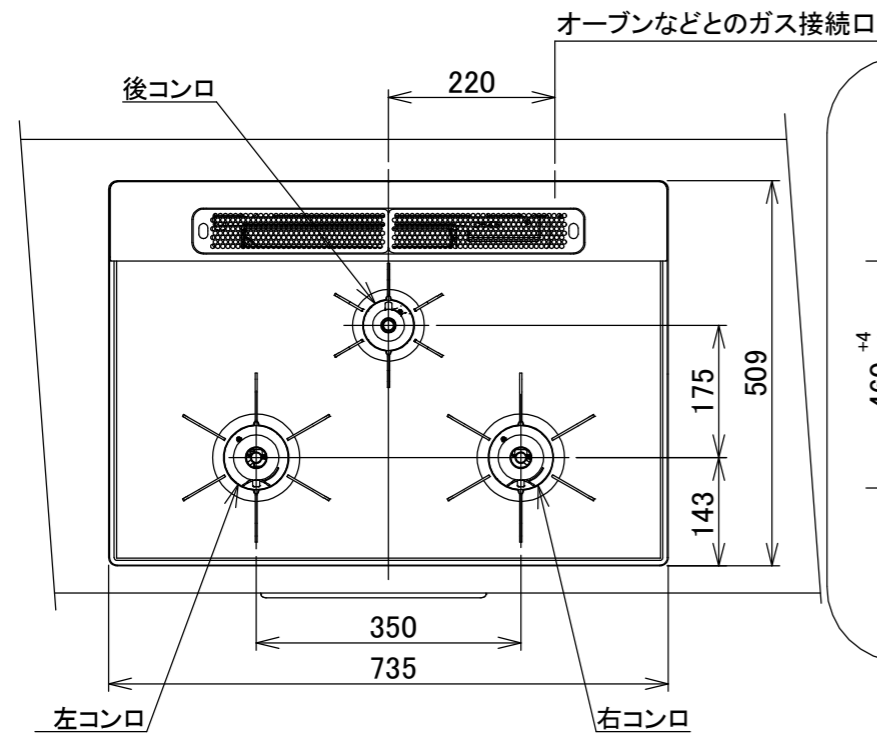

仕様

項目		記	
型式名		C3S15PWA	
外形寸法(mm)	高さ	271(全高)	
	幅	596(トッププレート部735)	
	奥行	492	
マルチグリル有効寸法(mm)		幅229×奥行315.5×高さ60.5	
質量(kg)		27(付属品含む) 2.0(キャセロール) 37(棚を含む)	
接続	ガス	Rc1/2(下接続)、M24(右後接続)	
	電気	-	
ガス消費量		13A	LP
		kW(kcal/h)	kW(kg/h)
	全点火時	10.7(9200)	10.7(0.767)
	左・右コンロ	4.20(3610)	4.20(0.301)
	後コンロ	1.28(1100)	1.28(0.092)
	マルチグリル	2.33(2000)	2.33(0.167)
器具栓		モーター駆動ディスク閉止式	
点火方式		乾電池式連続放電点火 アルカリ乾電池単1形:2個	
立消え安全装置		熱電対式	
左・右コンロ	安全モード	調理油過熱防止装置、焦げつき自動消火機能、立消え安全装置 消し忘れ消火機能(30~120分変更可)・自動温調時:30分)、 鍋なし検知機能、中点火機能、センサーチェック機能	
	調理モード	温度キープ(130~220℃<10℃毎) 湯わかし(自動消火・1~120分保温) 種ゆで、あぶり高温炒め、焼サポート、煮るオート タイマー(1~120分<高温炒めモード時は連続使用時間60分))	
後コンロ	安全モード	調理油過熱防止装置、焦げつき自動消火機能、立消え安全装置 消し忘れ消火機能(30~120分(変更可)、自動温調時:30分)	
	調理モード	炊飯(ごはん、早炊き、炊きこみ、おかゆ)	
マルチグリル	安全モード	過熱防止センサー、プレート検知機能、プレート検知センサーチェック機能 焦げつき自動消火機能、立消え安全装置 消し忘れ消火機能	
	調理モード	オートメニュー、調理モード、おすすめメニュー タイマー	
その他		電池交換サイン、お知らせサイン(コンロ)、音声お知らせ機能 赤外線レンジフード連動機能、カスタマイズ機能、ロック機能、 電源オートパワーオフ機能、強火切替お知らせブザー(コンロ) 再点火お知らせ機能(マルチグリル)、 取り出し忘れお知らせ機能(マルチグリル)、感震停止機能 Bluetooth(外部通信機能)、低荷重コンロセンサー トッププレート:トリアングルブラックガラス パネル:ステンレス ごとく:ブラックホーロー 同梱:波型プレートパン、グラネ、キャセロール、煙製網、サイドカバー 排気口ちり受け、アルカリ乾電池(単1型:2個)	

単位:mm

- 注記
1. 設置フリータイプですのでワークトップ穴開け寸法は、A+59、A+37、(A+45)のどちらでも設置できます。
 2. 本機器は防火性能評価品であり周囲に可燃物がある場合は、防火性能評定品ラベル内容に従って設置してください。

納入仕様図	製品名		N3S15PWASSTEC (マルチグリル付ビルトインコンロ)			
	図名		名称寸法図			
	尺度	Free	原紙サイズ	A3	図番	WN-22-0468
	作成	2022.06.22	調整	株式会社 J-リッ		