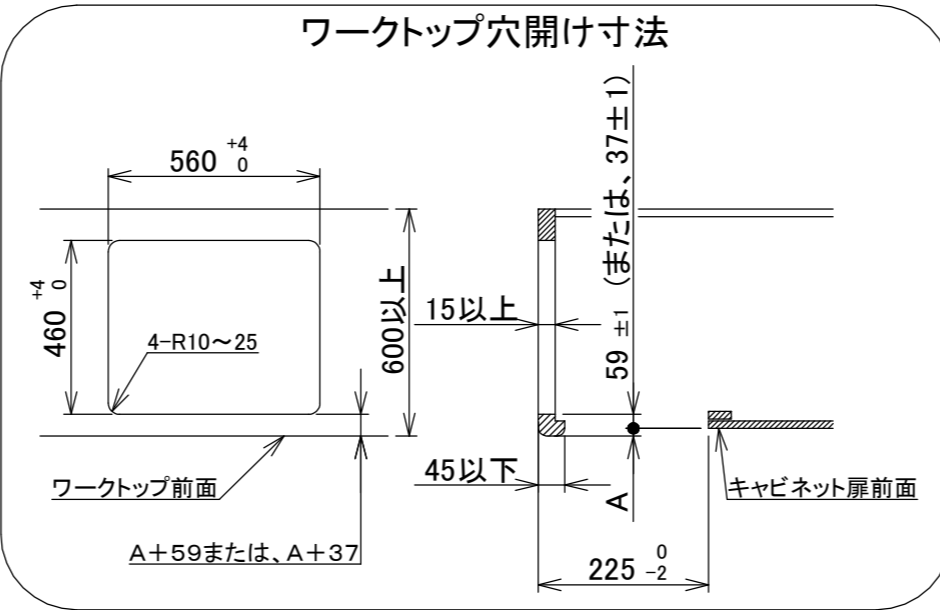

仕様

項目		記	
型式名		C3S15PWA	
外形寸法(mm)	高さ	271(全高)	
	幅	596(トッププレート部735)	
	奥行	492	
マルチグリル有効寸法(mm)		幅229×奥行315.5×高さ60.5	
質量(kg)		27(付属品含む) 2.0(キャセロール) 37(棚を含む)	
接続	ガス	Rc1/2(下接続)、M24(右後接続)	
	電気	-	
ガス消費量		13A	LP
		kW(kcal/h)	kW(kg/h)
	全点火時	10.7(9200)	10.7(0.767)
	左・右コンロ	4.20(3610)	4.20(0.301)
	後コンロ	1.28(1100)	1.28(0.092)
	マルチグリル	2.33(2000)	2.33(0.167)
器具栓		モーター駆動ディスク閉止式	
点火方式		乾電池式連続放電点火 アルカリ乾電池単1形:2個	
立消え安全装置		熱電対式	
左・右コンロ	安全モード	調理油過熱防止装置、焦げつき自動消火機能、立消え安全装置 消し忘れ消火機能(30~120分変更可)・自動温調時:30分)、 鍋なし検知機能、中点火機能、センサーチェック機能	
	調理モード	温度キープ(130~220℃<10℃毎) 湯わかし(自動消火・1~120分保温) 種ゆで、あぶり高温炒め、焼サポート、煮るオート タイマー(1~120分<高温炒めモード時は連続使用時間60分))	
後コンロ	安全モード	調理油過熱防止装置、焦げつき自動消火機能、立消え安全装置 消し忘れ消火機能(30~120分(変更可)、自動温調時:30分)	
	調理モード	炊飯(ごはん、早炊き、炊きこみ、おかゆ)	
マルチグリル	安全モード	過熱防止センサー、プレート検知機能、プレート検知センサーチェック機能 焦げつき自動消火機能、立消え安全装置 消し忘れ消火機能	
	調理モード	オートメニュー、調理モード、おすすめメニュー タイマー	
その他		電池交換サイン、お知らせサイン(コンロ)、音声お知らせ機能 赤外線レンジフード連動機能、カスタマイズ機能、ロック機能、 電源オートパワーオフ機能、強火切替お知らせブザー(コンロ) 再点火お知らせ機能(マルチグリル)、 取り出し忘れお知らせ機能(マルチグリル)、感震停止機能 Bluetooth(外部通信機能)、低荷重コンロセンサー トッププレート:トリアングルブラックガラス パネル:ステンレス ごとく:ブラックホーロー 同梱:波型プレートパン、グラネ、キャセロール、煙製網、サイドカバー 排気口ちり受け、アルカリ乾電池(単1型:2個)	

単位:mm

- 注記
1. 設置フリータイプですのでワークトップ穴開け寸法は、A+59、A+37、(A+45)のどちらでも設置できます。
 2. 本機器は防火性能評価品であり周囲に可燃物がある場合は、防火性能評定品ラベル内容に従って設置してください。

納入仕様図	製品名		N3S15PWASSTEC (マルチグリル付ビルトインコンロ)			
	図名		名称寸法図			
	尺度	Free	原紙サイズ	A3	図番	WN-22-0468
	作成	2022.06.22	調整	株式会社 J-リッ		