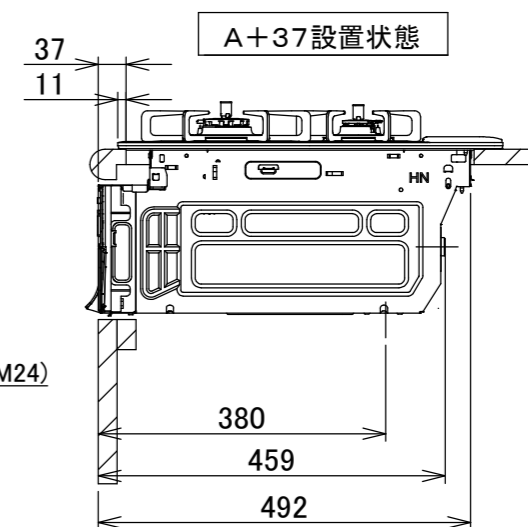

仕様

項目		記	
型式名		C3S15PWA	
外形寸法(mm)	高さ	271(全高)	
	幅	596(トッププレート部735)	
	奥行	492	
マルチグリル有効寸法(mm)		幅229×奥行315.5×高さ60.5	
質量(kg)		27(付属品含む) 2.0(キャセロール) 37(棚を含む)	
接続	ガス	Rc1/2(下接続)、M24(右後接続)	
	電気	-	
ガス消費量		13A	LP
		kW(kcal/h)	kW(kg/h)
	全点火時	10.7(9200)	10.7(0.767)
	左・右コンロ	4.20(3610)	4.20(0.301)
	後コンロ	1.28(1100)	1.28(0.092)
	マルチグリル	2.33(2000)	2.33(0.167)
器具栓		モーター駆動ディスク閉止式	
点火方式		乾電池式連続放電点火 アルカリ乾電池単1形:2個	
立消え安全装置		熱電対式	
左・右コンロ	安全モード	調理油過熱防止装置、焦げつき自動消火機能、立消え安全装置 消し忘れ消火機能(30~120分変更可)・自動温調時:30分)、 鍋なし検知機能、中点火機能、センサーチェック機能	
	調理モード	温度キープ(130~220℃<10℃毎) 湯わかし(自動消火・1~120分保温) 種ゆで、あぶり高温炒め、焼サポート、煮るオート タイマー(1~120分<高温炒めモード時は連続使用時間60分))	
後コンロ	安全モード	調理油過熱防止装置、焦げつき自動消火機能、立消え安全装置 消し忘れ消火機能(30~120分(変更可)、自動温調時:30分)	
	調理モード	炊飯(ごはん、早炊き、炊きこみ、おかゆ)	
マルチグリル	安全モード	過熱防止センサー、プレート検知機能、プレート検知センサーチェック機能 焦げつき自動消火機能、立消え安全装置 消し忘れ消火機能	
	調理モード	オートメニュー、調理モード、おすすめメニュー タイマー	
その他		電池交換サイン、お知らせサイン(コンロ)、音声お知らせ機能 赤外線レンジフード連動機能、カスタマイズ機能、ロック機能、 電源オートパワーオフ機能、強火切替お知らせブザー(コンロ) 再点火お知らせ機能(マルチグリル)、 取り出し忘れお知らせ機能(マルチグリル)、感震停止機能 Bluetooth(外部通信機能)、低荷重コンロセンサー トッププレート:トリアングルブラックガラス パネル:ステンレス ごとく:ブラックホーロー 同梱:波型プレートパン、グラネ、キャセロール、煙製網、サイドカバー 排気口ちり受け、アルカリ乾電池(単1型:2個)	

単位:mm

- 注記
1. 設置フリータイプですのでワークトップ穴開け寸法は、A+59、A+37、(A+45)のどちらでも設置できます。
 2. 本機器は防火性能評価品であり周囲に可燃物がある場合は、防火性能評定品ラベル内容に従って設置してください。

納入仕様図	製品名		N3S15PWASSTEC (マルチグリル付ビルトインコンロ)			
	図名		名称寸法図			
	尺度	Free	原紙サイズ	A3	図番	WN-22-0468
	作成	2022.06.22	調整	株式会社 J-リッ		