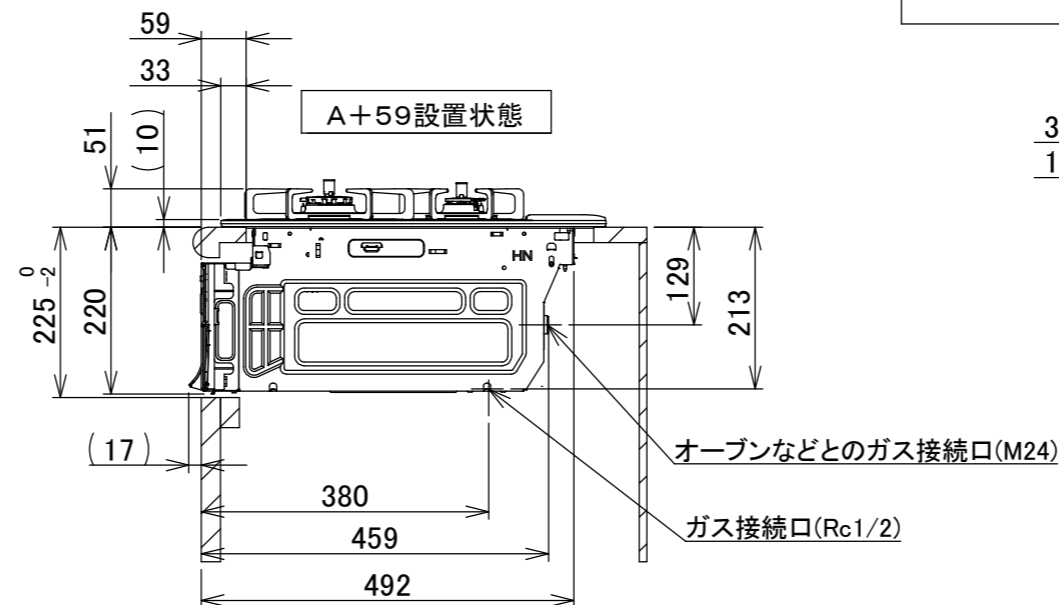

仕様

項目		記	
型式名		C3S15PWA	
外形寸法(mm)	高さ	271(全高)	
	幅	596(トッププレート部735)	
	奥行	492	
マルチグリル有効寸法(mm)		幅229×奥行315.5×高さ60.5	
質量(kg)		27(付属品含む) 2.0(キャセロール) 37(棚を含む)	
接続	ガス	Rc1/2(下接続)、M24(右後接続)	
	電気	-	
ガス消費量		13A	LP
		kW(kcal/h)	kW(kg/h)
	全点火時	10.7(9200)	10.7(0.767)
	左・右コンロ	4.20(3610)	4.20(0.301)
	後コンロ	1.28(1100)	1.28(0.092)
	マルチグリル	2.33(2000)	2.33(0.167)
器具栓		モーター駆動ディスク閉止式	
点火方式		乾電池式連続放電点火 アルカリ乾電池単1形:2個	
立消え安全装置		熱電対式	
左・右コンロ	安全モード	調理油過熱防止装置、焦げつき自動消火機能、立消え安全装置 消し忘れ消火機能(30~120分変更可)・自動温調時:30分)、 鍋なし検知機能、中点火機能、センサーチェック機能	
	調理モード	温度キープ(130~220℃<10℃毎) 湯わかし(自動消火・1~120分保温) 種ゆで、あぶり高温炒め、焼サポート、煮るオート タイマー(1~120分<高温炒めモード時は連続使用時間60分))	
後コンロ	安全モード	調理油過熱防止装置、焦げつき自動消火機能、立消え安全装置 消し忘れ消火機能(30~120分(変更可)、自動温調時:30分)	
	調理モード	炊飯(ごはん、早炊き、炊きこみ、おかゆ)	
マルチグリル	安全モード	過熱防止センサー、プレート検知機能、プレート検知センサーチェック機能 焦げつき自動消火機能、立消え安全装置 消し忘れ消火機能	
	調理モード	オートメニュー、調理モード、おすすめメニュー タイマー	
その他		電池交換サイン、お知らせサイン(コンロ)、音声お知らせ機能 赤外線レンジフード連動機能、カスタマイズ機能、ロック機能、 電源オートパワーオフ機能、強火切替お知らせブザー(コンロ) 再点火お知らせ機能(マルチグリル)、 取り出し忘れお知らせ機能(マルチグリル)、感震停止機能 Bluetooth(外部通信機能)、低荷重コンロセンサー トッププレート:トリアングルブラックガラス パネル:ステンレス ごとく:ブラックホーロー 同梱:波型プレートパン、グラネ、キャセロール、煙製網、サイドカバー 排気口ちり受け、アルカリ乾電池(単1型:2個)	

単位:mm

- 注記
1. 設置フリータイプですのでワークトップ穴開け寸法は、A+59、A+37、(A+45)のどちらでも設置できます。
 2. 本機器は防火性能評価品であり周囲に可燃物がある場合は、防火性能評定品ラベル内容に従って設置してください。

納入仕様図	製品名		N3S15PWASSTEC (マルチグリル付ビルトインコンロ)			
	図名		名称寸法図			
	尺度	Free	原紙サイズ	A3	図番	WN-22-0468
	作成	2022.06.22	調整	株式会社 J-リッ		