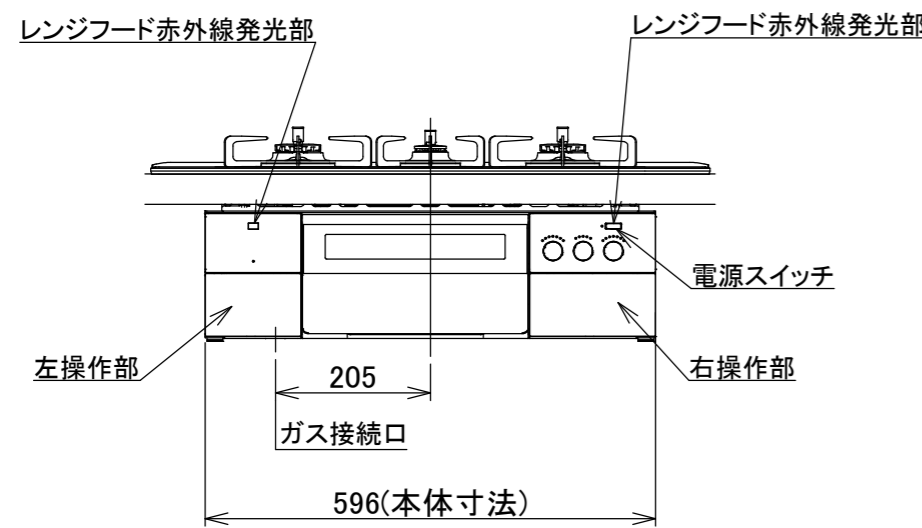

仕様

項目		記	
型式名		C3S15PWA	
外形寸法(mm)	高さ	271(全高)	
	幅	596(トッププレート部735)	
	奥行	492	
マルチグリル有効寸法(mm)		幅229×奥行315.5×高さ60.5	
質量(kg)		27(付属品含む) 2.0(キャセロール) 37(棚を含む)	
接続	ガス	Rc1/2(下接続)、M24(右後接続)	
	電気	-	
ガス消費量		13A	LP
		kW(kcal/h)	kW(kg/h)
	全点火時	10.7(9200)	10.7(0.767)
	左・右コンロ	4.20(3610)	4.20(0.301)
	後コンロ	1.28(1100)	1.28(0.092)
	マルチグリル	2.33(2000)	2.33(0.167)
器具栓		モーター駆動ディスク閉止式	
点火方式		乾電池式連続放電点火 アルカリ乾電池単1形:2個	
立消え安全装置		熱電対式	
左・右コンロ	安全モード	調理油過熱防止装置、焦げつき自動消火機能、立消え安全装置 消し忘れ消火機能(30~120分変更可)・自動温調時:30分)、 鍋なし検知機能、中点火機能、センサーチェック機能	
	調理モード	温度キープ(130~220℃<10℃毎) 湯わかし(自動消火・1~120分保温) 種ゆで、あぶり高温炒め、焼サポート、煮るオート タイマー(1~120分<高温炒めモード時は連続使用時間60分))	
後コンロ	安全モード	調理油過熱防止装置、焦げつき自動消火機能、立消え安全装置 消し忘れ消火機能(30~120分(変更可)、自動温調時:30分)	
	調理モード	炊飯(ごはん、早炊き、炊きこみ、おかゆ)	
マルチグリル	安全モード	過熱防止センサー、プレート検知機能、プレート検知センサーチェック機能 焦げつき自動消火機能、立消え安全装置 消し忘れ消火機能	
	調理モード	オートメニュー、調理モード、おすすめメニュー タイマー	
その他		電池交換サイン、お知らせサイン(コンロ)、音声お知らせ機能 赤外線レンジフード連動機能、カスタマイズ機能、ロック機能、 電源オートパワーオフ機能、強火切替お知らせブザー(コンロ) 再点火お知らせ機能(マルチグリル)、 取り出し忘れお知らせ機能(マルチグリル)、感震停止機能 Bluetooth(外部通信機能)、低荷重コンロセンサー トッププレート:トリアングルブラックガラス パネル:ステンレス ごとく:ブラックホーロー 同梱:波型プレートパン、グラネ、キャセロール、煙製網、サイドカバー 排気口ちり受け、アルカリ乾電池(単1型:2個)	

単位:mm

- 注記
1. 設置フリータイプですのでワークトップ穴開け寸法は、A+59、A+37、(A+45)のどちらでも設置できます。
 2. 本機器は防火性能評価品であり周囲に可燃物がある場合は、防火性能評定品ラベル内容に従って設置してください。

納入仕様図	製品名		N3S15PWASSTEC (マルチグリル付ビルトインコンロ)			
	図名		名称寸法図			
	尺度	Free	原紙サイズ	A3	図番	WN-22-0468
	作成	2022.06.22	調整	株式会社 J-リッ		