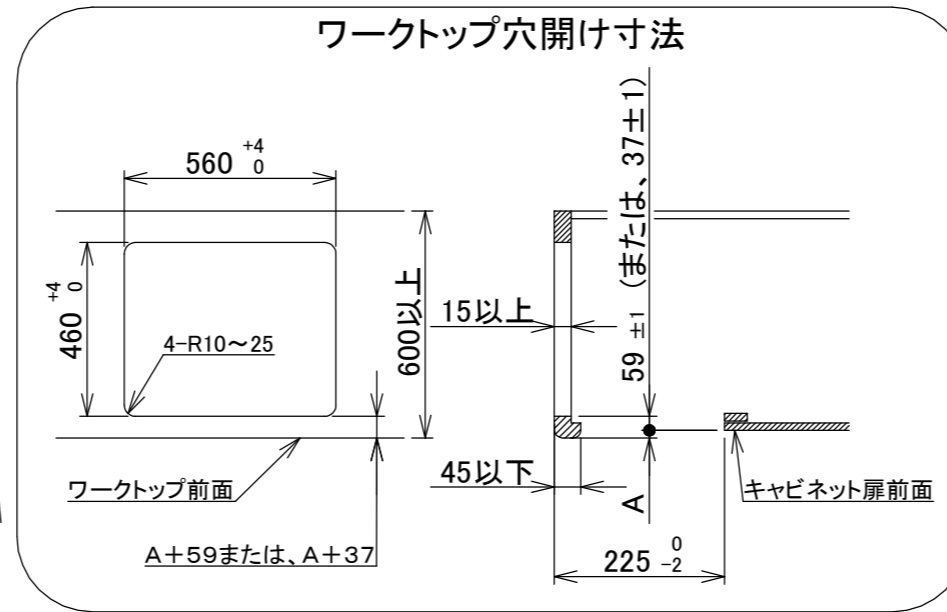

# 仕様

項目		記	
型式名		C3S14PWA	
外形寸法(mm)	高さ	271(全高)	
	幅	596(トッププレート部590)	
	奥行	492	
マルチグリル有効寸法(mm)		幅229×奥行315.5×高さ60.5	
質量(kg)		26(付属品含む) 2.0(キャセロールL) 35(梱包含む)	
接続	ガス	Rc1/2(下接続)、M24(右後接続)	
	電気	-	
ガス消費量		13A	LP
		kW(kcal/h)	kW(kg/h)
	全点火時	10.7(9200)	10.7(0.767)
	左・右コンロ	4.20(3610)	4.20(0.301)
	後コンロ	1.28(1100)	1.28(0.092)
マルチグリル	2.33(2000)	2.33(0.167)	
器具栓		モーター駆動ディスク閉止式	
点火方式		乾電池式連続放電点火 アルカリ乾電池単1形:2個	
立消え安全装置		熱電対式	
左・右コンロ	安全モード	調理油過熱防止装置、焦げつき自動消火機能、立消え安全装置 消し忘れ消火機能(30~120分(変更可)・自動温調時:30分) 鍋なし検知機能、中火点火機能、センサーチェック機能	
	調理モード	温度キープ(130~220°C<10°C毎>) 湯わかし(自動消火・1~120分保温) 麺ゆで、あぶり高温炒め、焼サポート、煮るオート タイマー(1~120分<高温炒めモード時は連続使用時間60分>)	
後コンロ	安全モード	調理油過熱防止装置、焦げつき自動消火機能、立消え安全装置 消し忘れ消火機能(30~120分(変更可)、自動温調時:30分)	
	調理モード	炊飯(ごはん、早炊き、炊きこみ、おかゆ)	
マルチグリル	安全モード	過熱防止センサー、プレート検知機能、プレート検知センサーチェック機能 焦げつき自動消火機能、立消え安全装置 消し忘れ消火機能	
	調理モード	オートメニュー、調理モード、おすすめメニュー タイマー	
その他	電池交換サイン、お知らせサイン(コンロ)、音声お知らせ機能 赤外線レンジフード連動機能、カスタマイズ機能、ロック機能、 電源オートパワーオフ機能、強火切替お知らせセプサー(コンロ) 再点火お知らせ機能(マルチグリル)、感震停止機能 Bluetooth(外部通信機能)、低荷重コンロセンサー トッププレート:トリアングルブラックガラス パネル:ステンレス ごとく:ステンレス 同梱:波型プレート/パンシ グラネ、キャセロールL、燻製網、サイドカバー 排気口ちり受け、アルカリ乾電池(単1型:2個)		

単位:mm

- 注記
1. 設置フリータイプですのでワークトップ穴開け寸法は、A+59、A+37、(A+45)のどちらでも設置できます。
  2. 本機器は防火性能評価品であり周囲に可燃物がある場合は、防火性能評定品ラベル内容に従って設置してください。

納入仕様図	製品名	N3S14PWASSTESC (マルチグリル付ビルトインコンロ)				
	図名	名称寸法図				
	尺度	Free	原紙サイズ	A3	図番	WN-22-0463
	作成	2022.06.22	調整		株式会社 J-1111	