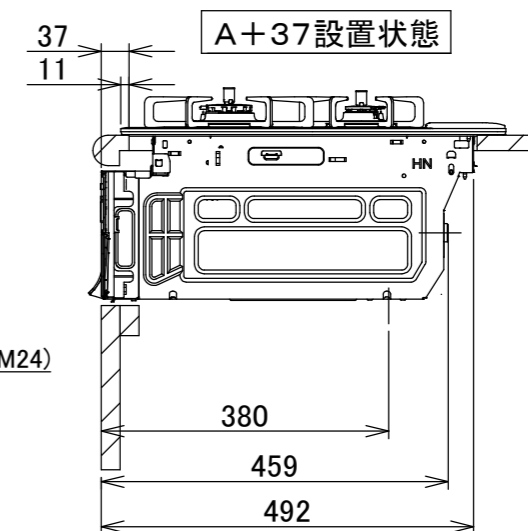

# 仕様

項目		記	
型式名		C3S14PWA	
外形寸法(mm)	高さ	271(全高)	
	幅	596(トッププレート部590)	
	奥行	492	
マルチグリル有効寸法(mm)		幅229×奥行315.5×高さ60.5	
質量(kg)		26(付属品含む) 2.0(キャセロールL) 35(梱包含む)	
接続	ガス	Rc1/2(下接続)、M24(右後接続)	
	電気	-	
ガス消費量		13A	LP
		kW(kcal/h)	kW(kg/h)
	全点火時	10.7(9200)	10.7(0.767)
	左・右コンロ	4.20(3610)	4.20(0.301)
	後コンロ	1.28(1100)	1.28(0.092)
マルチグリル	2.33(2000)	2.33(0.167)	
器具栓		モーター駆動ディスク閉止式	
点火方式		乾電池式連続放電点火 アルカリ乾電池単1形:2個	
立消え安全装置		熱電対式	
左・右コンロ	安全モード	調理油過熱防止装置、焦げつき自動消火機能、立消え安全装置 消し忘れ消火機能(30~120分(変更可)・自動温調時:30分) 鍋なし検知機能、中火点火機能、センサーチェック機能	
	調理モード	温度キープ(130~220°C<10°C毎>) 湯わかし(自動消火・1~120分保温) 麺ゆで、あぶり高温炒め、焼サポート、煮るオート タイマー(1~120分<高温炒めモード時は連続使用時間60分>)	
後コンロ	安全モード	調理油過熱防止装置、焦げつき自動消火機能、立消え安全装置 消し忘れ消火機能(30~120分(変更可)、自動温調時:30分)	
	調理モード	炊飯(ごはん、早炊き、炊きこみ、おかゆ)	
マルチグリル	安全モード	過熱防止センサー、プレート検知機能、プレート検知センサーチェック機能 焦げつき自動消火機能、立消え安全装置 消し忘れ消火機能	
	調理モード	オートメニュー、調理モード、おすすめメニュー タイマー	
その他	電池交換サイン、お知らせサイン(コンロ)、音声お知らせ機能 赤外線レンジフード連動機能、カスタマイズ機能、ロック機能、 電源オートパワーオフ機能、強火切替お知らせセプサー(コンロ) 再点火お知らせ機能(マルチグリル)、感震停止機能 Bluetooth(外部通信機能)、低荷重コンロセンサー トッププレート:トリアングルブラックガラス パネル:ステンレス ごとく:ステンレス 同梱:波型プレート/パンシ グラネ、キャセロールL、燻製網、サイドカバー 排気口ちり受け、アルカリ乾電池(単1型:2個)		

単位:mm

- 注記
1. 設置フリータイプですのでワークトップ穴開け寸法は、A+59、A+37、(A+45)のどちらでも設置できます。
  2. 本機器は防火性能評価品であり周囲に可燃物がある場合は、防火性能評定品ラベル内容に従って設置してください。

納入仕様図	製品名	N3S14PWASSTESC (マルチグリル付ビルトインコンロ)				
	図名	名称寸法図				
	尺度	Free	原紙サイズ	A3	図番	WN-22-0463
	作成	2022.06.22	調整		株式会社 J-1111	