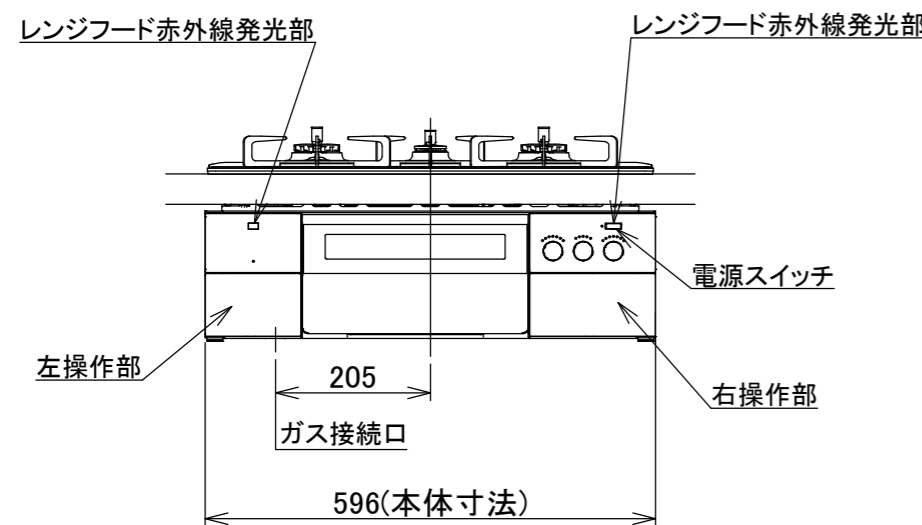

# 仕様

項目		記	
型式名		C3S14PWA	
外形寸法(mm)	高さ	271(全高)	
	幅	596(トッププレート部590)	
	奥行	492	
マルチグリル有効寸法(mm)		幅229×奥行315.5×高さ60.5	
質量(kg)		26(付属品含む) 2.0(キャセロールL) 35(梱包含む)	
接続	ガス	Rc1/2(下接続)、M24(右後接続)	
	電気	-	
ガス消費量		13A	LP
		kW(kcal/h)	kW(kg/h)
	全点火時	10.7(9200)	10.7(0.767)
	左・右コンロ	4.20(3610)	4.20(0.301)
	後コンロ	1.28(1100)	1.28(0.092)
マルチグリル	2.33(2000)	2.33(0.167)	
器具栓		モーター駆動ディスク閉止式	
点火方式		乾電池式連続放電点火 アルカリ乾電池単1形:2個	
立消え安全装置		熱電対式	
左・右コンロ	安全モード	調理油過熱防止装置、焦げつき自動消火機能、立消え安全装置 消し忘れ消火機能(30~120分(変更可)・自動温調時:30分) 鍋なし検知機能、中火点火機能、センサーチェック機能	
	調理モード	温度キープ(130~220°C<10°C毎>) 湯わかし(自動消火・1~120分保温) 麺ゆで、あぶり高温炒め、焼サポート、煮るオート タイマー(1~120分<高温炒めモード時は連続使用時間60分>)	
後コンロ	安全モード	調理油過熱防止装置、焦げつき自動消火機能、立消え安全装置 消し忘れ消火機能(30~120分(変更可)、自動温調時:30分)	
	調理モード	炊飯(ごはん、早炊き、炊きこみ、おかゆ)	
マルチグリル	安全モード	過熱防止センサー、プレート検知機能、プレート検知センサーチェック機能 焦げつき自動消火機能、立消え安全装置 消し忘れ消火機能	
	調理モード	オートメニュー、調理モード、おすすめメニュー タイマー	
その他	電池交換サイン、お知らせサイン(コンロ)、音声お知らせ機能 赤外線レンジフード連動機能、カスタマイズ機能、ロック機能、 電源オートパワーオフ機能、強火切替お知らせセプサー(コンロ) 再点火お知らせ機能(マルチグリル)、感震停止機能 Bluetooth(外部通信機能)、低荷重コンロセンサー トッププレート:トリアングルブラックガラス パネル:ステンレス ごとく:ステンレス 同梱:波型プレート/パンシ グラネ、キャセロールL、燻製網、サイドカバー 排気口ちり受け、アルカリ乾電池(単1型:2個)		

単位:mm

- 注記
1. 設置フリータイプですのでワークトップ穴開け寸法は、A+59、A+37、(A+45)のどちらでも設置できます。
  2. 本機器は防火性能評価品であり周囲に可燃物がある場合は、防火性能評定品ラベル内容に従って設置してください。

納入仕様図	製品名	N3S14PWASSTESC (マルチグリル付ビルトインコンロ)				
	図名	名称寸法図				
	尺度	Free	原紙サイズ	A3	図番	WN-22-0463
	作成	2022.06.22	調整		株式会社 J-1111	