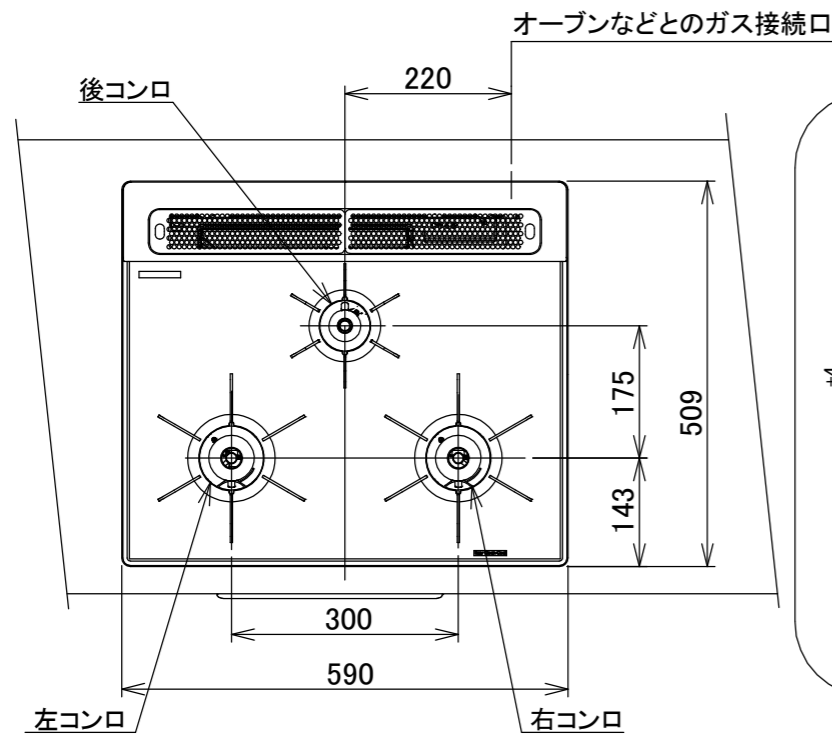

# 仕様

項目		記	
型式名		C3S14PWA	
外形寸法(mm)	高さ	271(全高)	
	幅	596(トッププレート部590)	
	奥行	492	
マルチグリル有効寸法(mm)		幅229×奥行315.5×高さ60.5	
質量(kg)		26(付属品含む) 2.0(キャセロールL) 35(梱包含む)	
接続	ガス	Rc1/2(下接続)、M24(右後接続)	
	電気	-	
ガス消費量		13A	LP
		kW(kcal/h)	kW(kg/h)
	全点火時	10.7(9200)	10.7(0.767)
	左・右コンロ	4.20(3610)	4.20(0.301)
	後コンロ	1.28(1100)	1.28(0.092)
マルチグリル	2.33(2000)	2.33(0.167)	
器具栓		モーター駆動ディスク閉止式	
点火方式		乾電池式連続放電点火 アルカリ乾電池単1形:2個	
立消え安全装置		熱電対式	
左・右コンロ	安全モード	調理油過熱防止装置、焦げつき自動消火機能、立消え安全装置 消し忘れ消火機能(30~120分(変更可)・自動温調時:30分) 鍋なし検知機能、中火点火機能、センサーチェック機能	
	調理モード	温度キープ(130~220°C<10°C毎>) 湯わかし(自動消火・1~120分保温) 麺ゆで、あぶり高温炒め、焼サポート、煮るオート タイマー(1~120分<高温炒めモード時は連続使用時間60分>)	
後コンロ	安全モード	調理油過熱防止装置、焦げつき自動消火機能、立消え安全装置 消し忘れ消火機能(30~120分(変更可)、自動温調時:30分)	
	調理モード	炊飯(ごはん、早炊き、炊きこみ、おかゆ)	
マルチグリル	安全モード	過熱防止センサー、プレート検知機能、プレート検知センサーチェック機能 焦げつき自動消火機能、立消え安全装置 消し忘れ消火機能	
	調理モード	オートメニュー、調理モード、おすすめメニュー タイマー	
その他	電池交換サイン、お知らせサイン(コンロ)、音声お知らせ機能 赤外線レンジフード連動機能、カスタマイズ機能、ロック機能、 電源オートパワーオフ機能、強火切替お知らせセプサー(コンロ) 再点火お知らせ機能(マルチグリル)、感震停止機能 Bluetooth(外部通信機能)、低荷重コンロセンサー トッププレート:トリアングルブラックガラス パネル:ステンレス ごとく:ステンレス 同梱:波型プレート/パンシ グラネ、キャセロールL、燻製網、サイドカバー 排気口ちり受け、アルカリ乾電池(単1型:2個)		

単位:mm

- 注記
1. 設置フリータイプですのでワークトップ穴開け寸法は、A+59、A+37、(A+45)のどちらでも設置できます。
  2. 本機器は防火性能評価品であり周囲に可燃物がある場合は、防火性能評定品ラベル内容に従って設置してください。

納入仕様図	製品名	N3S14PWASSTESC (マルチグリル付ビルトインコンロ)				
	図名	名称寸法図				
	尺度	Free	原紙サイズ	A3	図番	WN-22-0463
	作成	2022.06.22	調整		株式会社 J-1111	