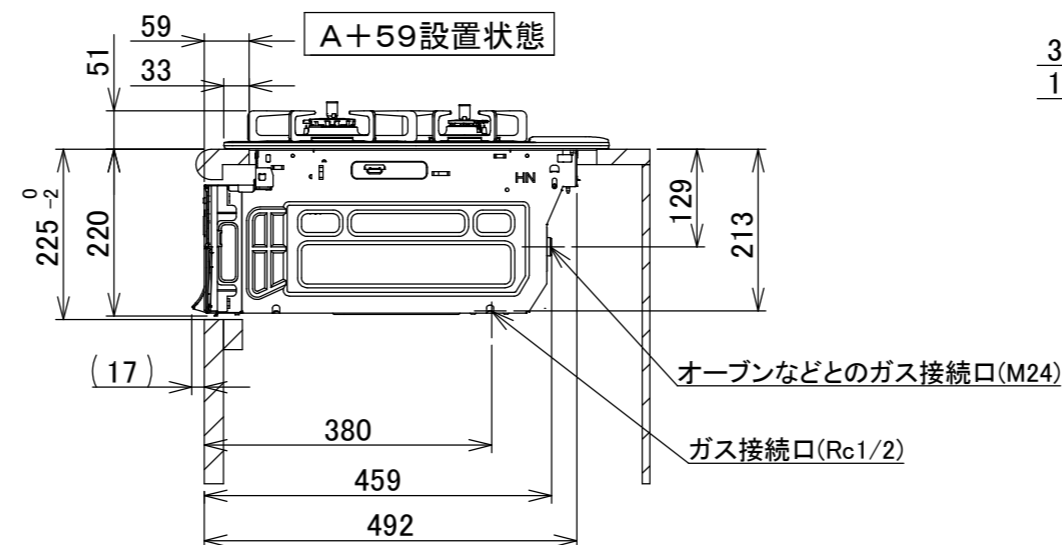

# 仕様

項目		記	
型式名		C3S14PWA	
外形寸法(mm)	高さ	271(全高)	
	幅	596(トッププレート部590)	
	奥行	492	
マルチグリル有効寸法(mm)		幅229×奥行315.5×高さ60.5	
質量(kg)		26(付属品含む) 2.0(キャセロールL) 35(梱包含む)	
接続	ガス	Rc1/2(下接続)、M24(右後接続)	
	電気	-	
ガス消費量		13A	LP
		kW(kcal/h)	kW(kg/h)
	全点火時	10.7(9200)	10.7(0.767)
	左・右コンロ	4.20(3610)	4.20(0.301)
	後コンロ	1.28(1100)	1.28(0.092)
マルチグリル	2.33(2000)	2.33(0.167)	
器具栓		モーター駆動ディスク閉止式	
点火方式		乾電池式連続放電点火 アルカリ乾電池単1形:2個	
立消え安全装置		熱電対式	
左・右コンロ	安全モード	調理油過熱防止装置、焦げつき自動消火機能、立消え安全装置 消し忘れ消火機能(30~120分(変更可)・自動温調時:30分) 鍋なし検知機能、中火点火機能、センサーチェック機能	
	調理モード	温度キープ(130~220°C<10°C毎>) 湯わかし(自動消火・1~120分保温) 麺ゆで、あぶり高温炒め、焼サポート、煮るオート タイマー(1~120分<高温炒めモード時は連続使用時間60分>)	
後コンロ	安全モード	調理油過熱防止装置、焦げつき自動消火機能、立消え安全装置 消し忘れ消火機能(30~120分(変更可)、自動温調時:30分)	
	調理モード	炊飯(ごはん、早炊き、炊きこみ、おかゆ)	
マルチグリル	安全モード	過熱防止センサー、プレート検知機能、プレート検知センサーチェック機能 焦げつき自動消火機能、立消え安全装置 消し忘れ消火機能	
	調理モード	オートメニュー、調理モード、おすすめメニュー タイマー	
その他	電池交換サイン、お知らせサイン(コンロ)、音声お知らせ機能 赤外線レンジフード連動機能、カスタマイズ機能、ロック機能、 電源オートパワーオフ機能、強火切替お知らせセプサー(コンロ) 再点火お知らせ機能(マルチグリル)、感震停止機能 Bluetooth(外部通信機能)、低荷重コンロセンサー トッププレート:トリアングルブラックガラス パネル:ステンレス ごとく:ステンレス 同梱:波型プレート/パンシ グラネ、キャセロールL、燻製網、サイドカバー 排気口ちり受け、アルカリ乾電池(単1型:2個)		

単位:mm

- 注記
1. 設置フリータイプですのでワークトップ穴開け寸法は、A+59、A+37、(A+45)のどちらでも設置できます。
  2. 本機器は防火性能評価品であり周囲に可燃物がある場合は、防火性能評定品ラベル内容に従って設置してください。

納入仕様図	製品名	N3S14PWASSTESC (マルチグリル付ビルトインコンロ)				
	図名	名称寸法図				
	尺度	Free	原紙サイズ	A3	図番	WN-22-0463
	作成	2022.06.22	調整		株式会社 J-1111	