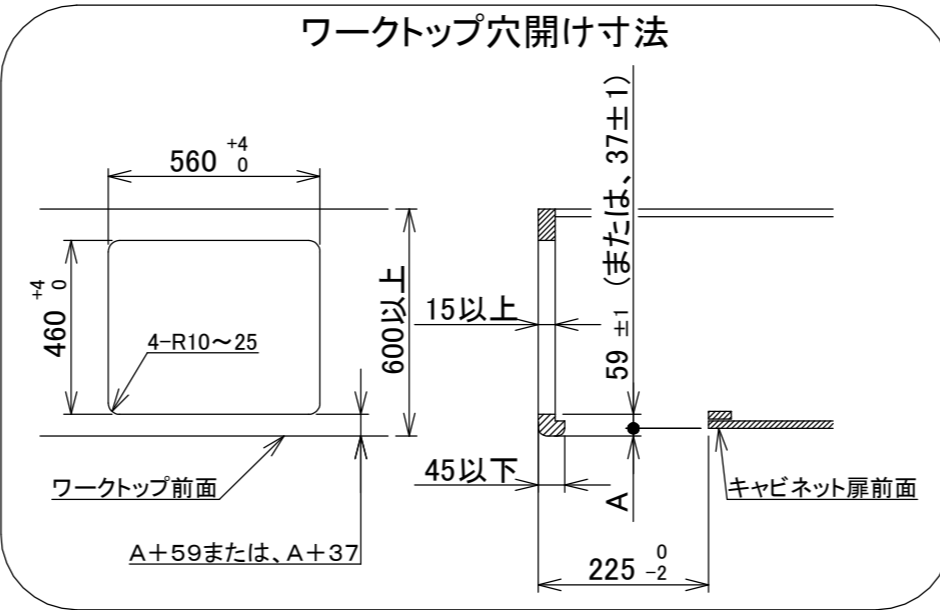

仕様

項目	記		
型式名	C3S15PWA		
外形寸法(mm)	高さ	271(全高)	
	幅	596(トッププレート部735)	
	奥行	492	
マルチグリル有効寸法(mm)	幅229×奥行315.5×高さ60.5		
質量(kg)	27(付属品含む) 2.0(キャセロール) 37(棚を含む)		
接続	ガス	Rc1/2(下接続)、M24(右後接続)	
	電気	-	
ガス消費量		13A	LP
		kW(kcal/h)	kW(kg/h)
	全点火時	10.7(9200)	10.7(0.767)
	左・右コンロ	4.20(3610)	4.20(0.301)
	後コンロ	1.28(1100)	1.28(0.092)
マルチグリル	2.33(2000)	2.33(0.167)	
器具栓	モーター駆動ディスク閉止式		
点火方式	乾電池式連続放電点火 アルカリ乾電池単1形:2個		
立消え安全装置	熱電対式		
左・右コンロ	安全モード	調理油過熱防止装置、焦げつき自動消火機能、立消え安全装置 消し忘れ消火機能(30~120分(変更可)・自動温調時:30分)、 鍋なし検知機能、中火点火機能、センサーチェック機能	
	調理モード	温度キープ(130~220℃<10℃毎) 湯わかし(自動消火・1~120分保温) 種ゆで、あぶり高温炒め、焼サポート、煮るオート タイマー(1~120分(高温炒めモード時は連続使用時間60分))	
後コンロ	安全モード	調理油過熱防止装置、焦げつき自動消火機能、立消え安全装置 消し忘れ消火機能(30~120分(変更可)、自動温調時:30分)	
	調理モード	炊飯(ごはん、早炊き、炊きこみ、おかゆ)	
マルチグリル	安全モード	過熱防止センサー、プレート検知機能、プレート検知センサーチェック機能 焦げつき自動消火機能、立消え安全装置 消し忘れ消火機能	
	調理モード	オートメニュー、調理モード、おすすめメニュー タイマー	
その他	電池交換サイン、お知らせサイン(コンロ)、音声お知らせ機能 赤外線レンジフード連動機能、カスタマイズ機能、ロック機能、 電源オートパワーオフ機能、強火切替お知らせブザー(コンロ) 再点火お知らせ機能(マルチグリル)、 取り出し忘れお知らせ機能(マルチグリル)、感震停止機能 Bluetooth(外部通信機能)、低荷重コンロセンサー トッププレート:トリアングルブラックガラス パネル:ステンレス ごとく:ステンレス 同梱:波型プレート/パネル、グラネ、キャセロール、蒸製網、サイドカバー 排気口ちり受け、アルカリ乾電池(単1型:2個)		

単位:mm

納入仕様図	製品名	N3S15PWASSTESC (マルチグリル付ビルトインコンロ)				
	図名	名称寸法図				
	尺度	Free	原紙サイズ	A3	図番	WN-22-0469
	作成	2022.06.22	調整		株式会社 J-リッ	

- 注記
1. 設置フリータイプですのでワークトップ穴開け寸法は、A+59、A+37、(A+45)のどちらでも設置できます。
 2. 本機器は防火性能評価品であり周囲に可燃物がある場合は、防火性能評定品ラベル内容に従って設置してください。