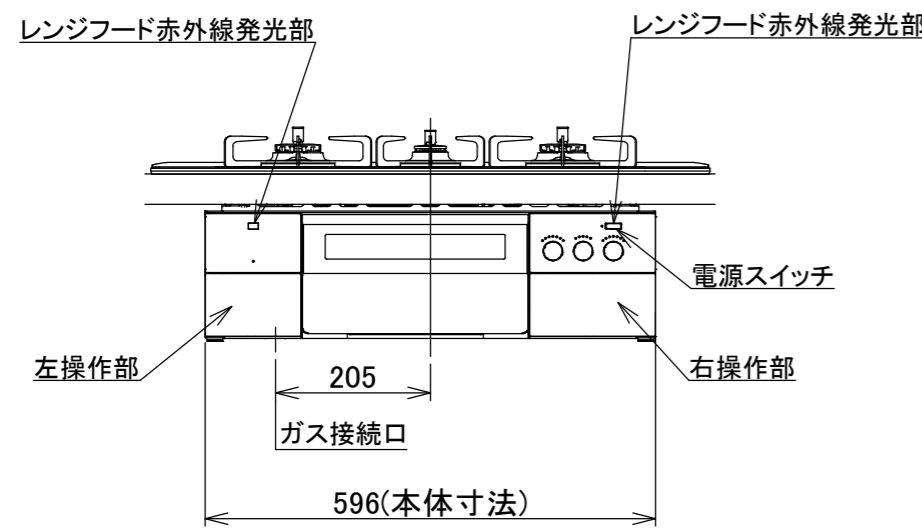

仕様

項目	記		
型式名	C3S15PWA		
外形寸法(mm)	高さ	271(全高)	
	幅	596(トッププレート部735)	
	奥行	492	
マルチグリル有効寸法(mm)	幅229×奥行315.5×高さ60.5		
質量(kg)	27(付属品含む) 2.0(キャセロール) 37(棚を含む)		
接続	ガス	Rc1/2(下接続)、M24(右後接続)	
	電気	-	
ガス消費量		13A	LP
		kW(kcal/h)	kW(kg/h)
	全点火時	10.7(9200)	10.7(0.767)
	左・右コンロ	4.20(3610)	4.20(0.301)
	後コンロ	1.28(1100)	1.28(0.092)
マルチグリル	2.33(2000)	2.33(0.167)	
器具栓	モーター駆動ディスク閉止式		
点火方式	乾電池式連続放電点火 アルカリ乾電池単1形:2個		
立消え安全装置	熱電対式		
左・右コンロ	安全モード	調理油過熱防止装置、焦げつき自動消火機能、立消え安全装置 消し忘れ消火機能(30~120分(変更可)・自動温調時:30分)、 鍋なし検知機能、中火点火機能、センサーチェック機能	
	調理モード	温度キープ(130~220℃<10℃毎) 湯わかし(自動消火・1~120分保温) 種ゆで、あぶり高温炒め、焼サポート、煮るオート タイマー(1~120分(高温炒めモード時は連続使用時間60分))	
後コンロ	安全モード	調理油過熱防止装置、焦げつき自動消火機能、立消え安全装置 消し忘れ消火機能(30~120分(変更可)、自動温調時:30分)	
	調理モード	炊飯(ごはん、早炊き、炊きこみ、おかゆ)	
マルチグリル	安全モード	過熱防止センサー、プレート検知機能、プレート検知センサーチェック機能 焦げつき自動消火機能、立消え安全装置 消し忘れ消火機能	
	調理モード	オートメニュー、調理モード、おすすめメニュー タイマー	
その他	電池交換サイン、お知らせサイン(コンロ)、音声お知らせ機能 赤外線レンジフード連動機能、カスタマイズ機能、ロック機能、 電源オートパワーオフ機能、強火切替お知らせブザー(コンロ) 再点火お知らせ機能(マルチグリル)、 取り出し忘れお知らせ機能(マルチグリル)、感震停止機能 Bluetooth(外部通信機能)、低荷重コンロセンサー トッププレート:トリアングルブラックガラス パネル:ステンレス ごとく:ステンレス 同梱:波型プレート/パネル、グラネ、キャセロール、蒸製網、サイドカバー 排気口ちり受け、アルカリ乾電池(単1型:2個)		

単位:mm

納入仕様図	製品名	N3S15PWASSTESC (マルチグリル付ビルトインコンロ)				
	図名	名称寸法図				
	尺度	Free	原紙サイズ	A3	図番	WN-22-0469
	作成	2022.06.22	調整		株式会社 J-リッ	

- 注記
1. 設置フリータイプですのでワークトップ穴開け寸法は、A+59、A+37、(A+45)のどちらでも設置できます。
 2. 本機器は防火性能評価品であり周囲に可燃物がある場合は、防火性能評定品ラベル内容に従って設置してください。