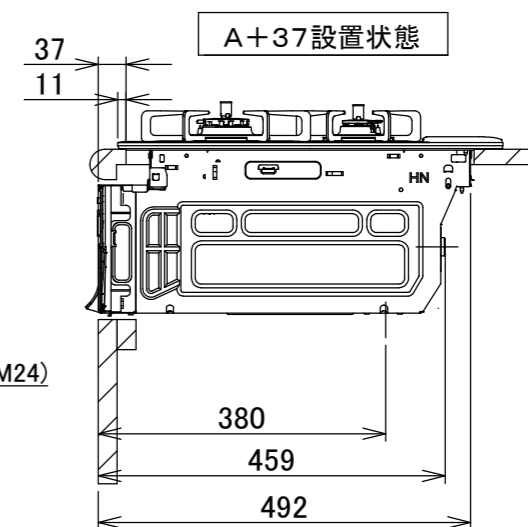

仕様

項目	記		
型式名	C3S15PWA		
外形寸法(mm)	高さ	271(全高)	
	幅	596(トッププレート部735)	
	奥行	492	
マルチグリル有効寸法(mm)	幅229×奥行315.5×高さ60.5		
質量(kg)	27(付属品含む) 2.0(キャセロール) 37(棚を含む)		
接続	ガス	Rc1/2(下接続)、M24(右後接続)	
	電気	-	
ガス消費量		13A	LP
		kW(kcal/h)	kW(kg/h)
	全点火時	10.7(9200)	10.7(0.767)
	左・右コンロ	4.20(3610)	4.20(0.301)
	後コンロ	1.28(1100)	1.28(0.092)
マルチグリル	2.33(2000)	2.33(0.167)	
器具栓	モーター駆動ディスク閉止式		
点火方式	乾電池式連続放電点火 アルカリ乾電池単1形:2個		
立消え安全装置	熱電対式		
左・右コンロ	安全モード	調理油過熱防止装置、焦げつき自動消火機能、立消え安全装置 消し忘れ消火機能(30~120分(変更可)・自動温調時:30分)、 鍋なし検知機能、中火点火機能、センサーチェック機能	
	調理モード	温度キープ(130~220℃<10℃毎) 湯わかし(自動消火・1~120分保温) 種ゆで、あぶり高温炒め、焼サポート、煮るオート タイマー(1~120分(高温炒めモード時は連続使用時間60分))	
後コンロ	安全モード	調理油過熱防止装置、焦げつき自動消火機能、立消え安全装置 消し忘れ消火機能(30~120分(変更可)、自動温調時:30分)	
	調理モード	炊飯(ごはん、早炊き、炊きこみ、おかゆ)	
マルチグリル	安全モード	過熱防止センサー、プレート検知機能、プレート検知センサーチェック機能 焦げつき自動消火機能、立消え安全装置 消し忘れ消火機能	
	調理モード	オートメニュー、調理モード、おすすめメニュー タイマー	
その他	電池交換サイン、お知らせサイン(コンロ)、音声お知らせ機能 赤外線レンジフード連動機能、カスタマイズ機能、ロック機能、 電源オートパワーオフ機能、強火切替お知らせブザー(コンロ) 再点火お知らせ機能(マルチグリル)、 取り出し忘れお知らせ機能(マルチグリル)、感震停止機能 Bluetooth(外部通信機能)、低荷重コンロセンサー トッププレート:トリアングルブラックガラス パネル:ステンレス ごとく:ステンレス 同梱:波型プレート/パネル、グラネ、キャセロール、蒸製網、サイドカバー 排気口ちり受け、アルカリ乾電池(単1型:2個)		

単位:mm

納入仕様図	製品名	N3S15PWASSTESC (マルチグリル付ビルトインコンロ)				
	図名	名称寸法図				
	尺度	Free	原紙サイズ	A3	図番	WN-22-0469
	作成	2022.06.22	調整		株式会社 J-リッ	

- 注記
1. 設置フリータイプですのでワークトップ穴開け寸法は、A+59、A+37、(A+45)のどちらでも設置できます。
 2. 本機器は防火性能評価品であり周囲に可燃物がある場合は、防火性能評定品ラベル内容に従って設置してください。