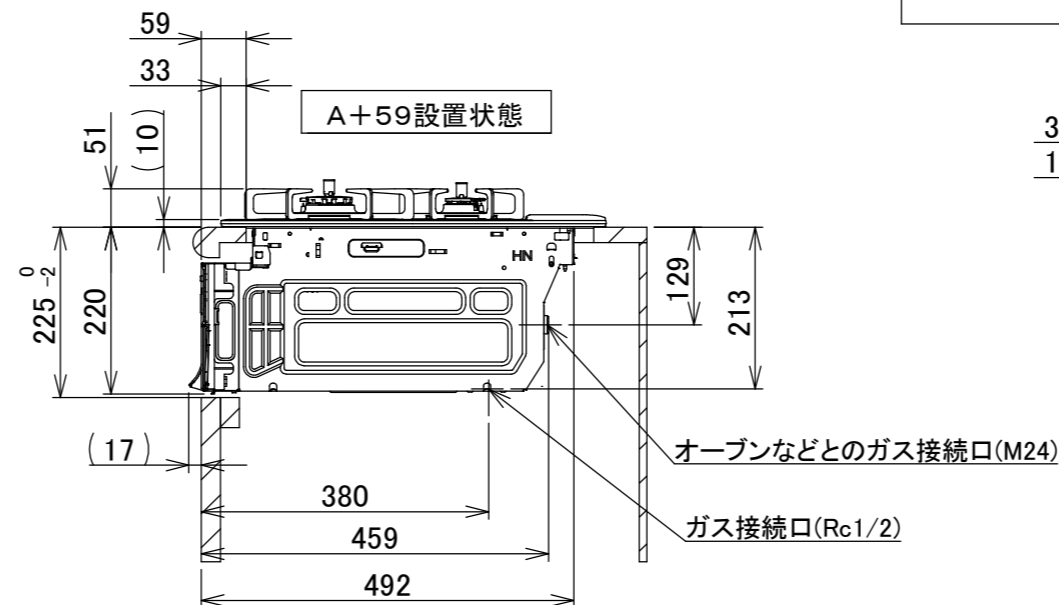

仕様

項目	記		
型式名	C3S15PWA		
外形寸法(mm)	高さ	271(全高)	
	幅	596(トッププレート部735)	
	奥行	492	
マルチグリル有効寸法(mm)	幅229×奥行315.5×高さ60.5		
質量(kg)	27(付属品含む) 2.0(キャセロール) 37(棚を含む)		
接続	ガス	Rc1/2(下接続)、M24(右後接続)	
	電気	-	
ガス消費量		13A	LP
		kW(kcal/h)	kW(kg/h)
	全点火時	10.7(9200)	10.7(0.767)
	左・右コンロ	4.20(3610)	4.20(0.301)
	後コンロ	1.28(1100)	1.28(0.092)
マルチグリル	2.33(2000)	2.33(0.167)	
器具栓	モーター駆動ディスク閉止式		
点火方式	乾電池式連続放電点火 アルカリ乾電池単1形:2個		
立消え安全装置	熱電対式		
左・右コンロ	安全モード	調理油過熱防止装置、焦げつき自動消火機能、立消え安全装置 消し忘れ消火機能(30~120分(変更可)・自動温調時:30分)、 鍋なし検知機能、中火点火機能、センサーチェック機能	
	調理モード	温度キープ(130~220℃<10℃毎) 湯わかし(自動消火・1~120分保温) 種ゆで、あぶり高温炒め、焼サポート、煮るオート タイマー(1~120分(高温炒めモード時は連続使用時間60分))	
後コンロ	安全モード	調理油過熱防止装置、焦げつき自動消火機能、立消え安全装置 消し忘れ消火機能(30~120分(変更可)、自動温調時:30分)	
	調理モード	炊飯(ごはん、早炊き、炊きこみ、おかゆ)	
マルチグリル	安全モード	過熱防止センサー、プレート検知機能、プレート検知センサーチェック機能 焦げつき自動消火機能、立消え安全装置 消し忘れ消火機能	
	調理モード	オートメニュー、調理モード、おすすめメニュー タイマー	
その他	電池交換サイン、お知らせサイン(コンロ)、音声お知らせ機能 赤外線レンジフード連動機能、カスタマイズ機能、ロック機能、 電源オートパワーオフ機能、強火切替お知らせブザー(コンロ) 再点火お知らせ機能(マルチグリル)、 取り出し忘れお知らせ機能(マルチグリル)、感震停止機能 Bluetooth(外部通信機能)、低荷重コンロセンサー トッププレート:トリアングルブラックガラス パネル:ステンレス ごとく:ステンレス 同梱:波型プレート/パネル、グラネ、キャセロール、蒸製網、サイドカバー 排気口ちり受け、アルカリ乾電池(単1型:2個)		

単位:mm

納入仕様図	製品名	N3S15PWASSTESC (マルチグリル付ビルトインコンロ)				
	図名	名称寸法図				
	尺度	Free	原紙サイズ	A3	図番	WN-22-0469
	作成	2022.06.22	調整		株式会社 J-リッ	

- 注記
1. 設置フリータイプですのでワークトップ穴開け寸法は、A+59、A+37、(A+45)のどちらでも設置できます。
 2. 本機器は防火性能評価品であり周囲に可燃物がある場合は、防火性能評定品ラベル内容に従って設置してください。