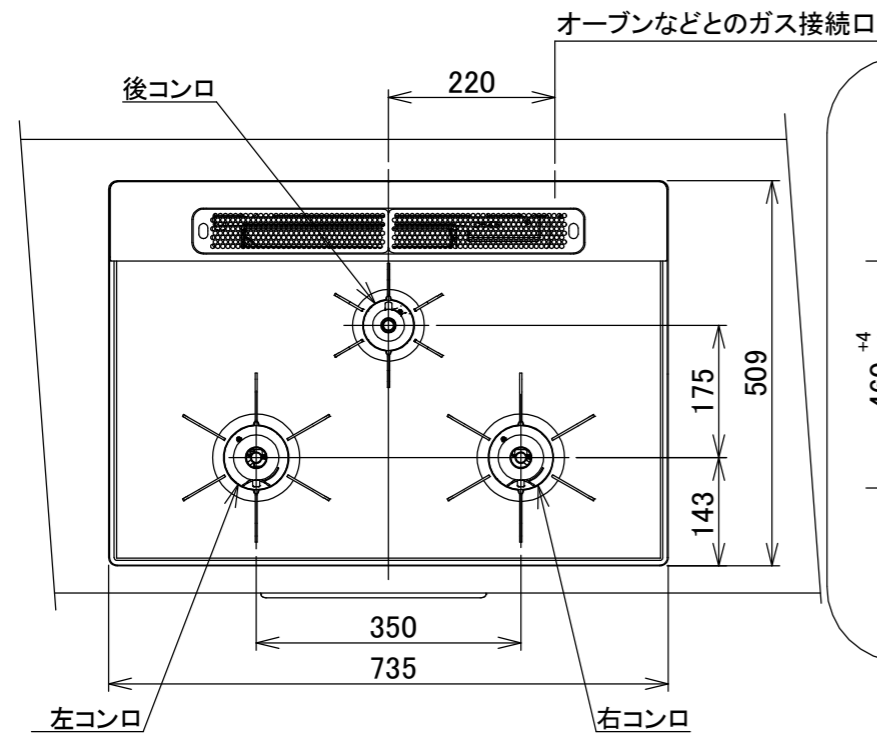

仕様

項目	記		
型式名	C3S15PWA		
外形寸法(mm)	高さ	271(全高)	
	幅	596(トッププレート部735)	
	奥行	492	
マルチグリル有効寸法(mm)	幅229×奥行315.5×高さ60.5		
質量(kg)	27(付属品含む) 2.0(キャセロール) 37(棚を含む)		
接続	ガス	Rc1/2(下接続)、M24(右後接続)	
	電気	-	
ガス消費量		13A	LP
		kW(kcal/h)	kW(kg/h)
	全点火時	10.7(9200)	10.7(0.767)
	左・右コンロ	4.20(3610)	4.20(0.301)
	後コンロ	1.28(1100)	1.28(0.092)
マルチグリル	2.33(2000)	2.33(0.167)	
器具栓	モーター駆動ディスク閉止式		
点火方式	乾電池式連続放電点火 アルカリ乾電池単1形:2個		
立消え安全装置	熱電対式		
左・右コンロ	安全モード	調理油過熱防止装置、焦げつき自動消火機能、立消え安全装置 消し忘れ消火機能(30~120分(変更可)・自動温調時:30分)、 鍋なし検知機能、中火点火機能、センサーチェック機能	
	調理モード	温度キープ(130~220℃<10℃毎) 湯わかし(自動消火・1~120分保温) 種ゆで、あぶり高温炒め、焼サポート、煮るオート タイマー(1~120分(高温炒めモード時は連続使用時間60分))	
後コンロ	安全モード	調理油過熱防止装置、焦げつき自動消火機能、立消え安全装置 消し忘れ消火機能(30~120分(変更可)、自動温調時:30分)	
	調理モード	炊飯(ごはん、早炊き、炊きこみ、おかゆ)	
マルチグリル	安全モード	過熱防止センサー、プレート検知機能、プレート検知センサーチェック機能 焦げつき自動消火機能、立消え安全装置 消し忘れ消火機能	
	調理モード	オートメニュー、調理モード、おすすめメニュー タイマー	
その他	電池交換サイン、お知らせサイン(コンロ)、音声お知らせ機能 赤外線レンジフード連動機能、カスタマイズ機能、ロック機能、 電源オートパワーオフ機能、強火切替お知らせブザー(コンロ) 再点火お知らせ機能(マルチグリル)、 取り出し忘れお知らせ機能(マルチグリル)、感震停止機能 Bluetooth(外部通信機能)、低荷重コンロセンサー トッププレート:トリアングルブラックガラス パネル:ステンレス ごとく:ステンレス 同梱:波型プレート/パネル、グラネ、キャセロール、蒸製網、サイドカバー 排気口ちり受け、アルカリ乾電池(単1型:2個)		

単位:mm

納入仕様図	製品名	N3S15PWASSTESC (マルチグリル付ビルトインコンロ)				
	図名	名称寸法図				
	尺度	Free	原紙サイズ	A3	図番	WN-22-0469
	作成	2022.06.22	調整		株式会社 J-リッ	

- 注記
1. 設置フリータイプですのでワークトップ穴開け寸法は、A+59、A+37、(A+45)のどちらでも設置できます。
 2. 本機器は防火性能評価品であり周囲に可燃物がある場合は、防火性能評定品ラベル内容に従って設置してください。